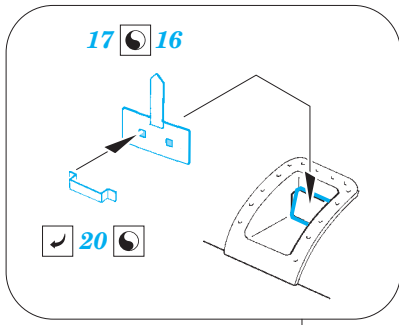

B-17E/F exterior

eduard

32 401

detail set for 1/32 HKM No. 01E04a kit • sada detailů pro stavebnici 1/32 HKM No. 01E04a

- APPLY EXPRESS MASK AND PAINT BEFORE GLUING
POUŽIT EXPRESS MASK NABARVIT PŘED SLEPENÍM
- SYMMETRICAL ASSEMBLY
SYMETRICKÁ MONTÁŽ
- REMOVE
ODSTRANIT
- GRIND
OBROUSIT
- DRILL HOLE
VRTAT OTVOR
- 1** COLORED ETCHED PARTS
LEPTANÉ BAREVNÉ DÍLY
- 1** ETCHED PARTS
LEPTANÉ NEBAREVNÉ DÍLY
- 1** ORIGINAL KIT PARTS
PŮVODNÍ DÍLY STAVEBNICE
- BEND
OHNOUT
- ? OPTION
VOLBA
- REPLACE
NAHRADIT

ORIGINAL KIT PARTS
PŮVODNÍ DÍLY STAVEBNICE

PHOTO-ETCHED PARTS
LEPTANÉ DÍLY

PARTS TO BE REMOVED
DÍLY K ODSTRANĚNÍ

FILL
TMELIT

D1

F1

E1
C1

Related products: 32 901 B-17E/F front interior