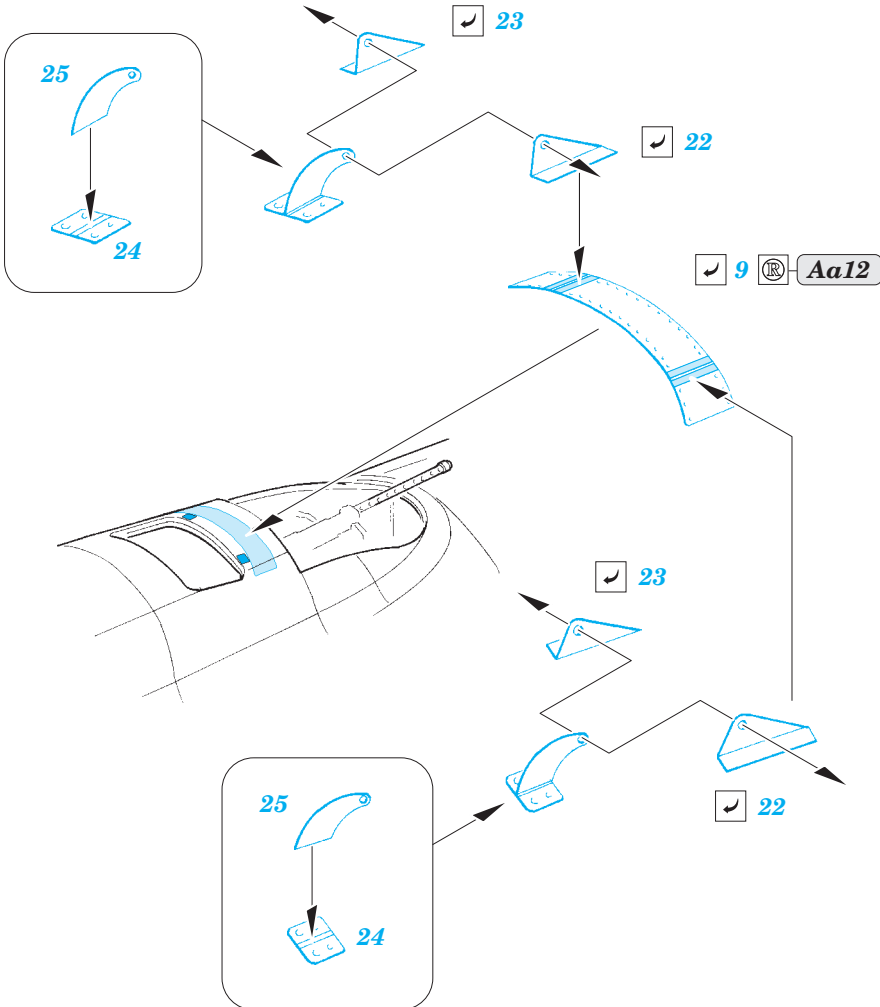

B-17E/F exterior

eduard

32 401

detail set for 1/32 HKM No. 01E04a kit • sada detailů pro stavebnici 1/32 HKM No. 01E04a

- APPLY EXPRESS MASK AND PAINT BEFORE GLUING
POUŽIT EXPRESS MASK NABARVIT PŘED SLEPENÍM
- SYMMETRICAL ASSEMBLY
SYMETRICKÁ MONTÁŽ
- REMOVE
ODSTRANIT
- GRIND
OBROUSIT
- DRILL HOLE
VRTAT OTVOR
- 1** COLORED ETCHED PARTS
LEPTANÉ BAREVNÉ DÍLY
- 1** ETCHED PARTS
LEPTANÉ NEBAREVNÉ DÍLY
- 1** ORIGINAL KIT PARTS
PŮVODNÍ DÍLY STAVEBNICE
- BEND
OHNOUT
- ? OPTION
VOLBA
- REPLACE
NAHRADIT

ORIGINAL KIT PARTS
PŮVODNÍ DÍLY STAVEBNICE

PHOTO-ETCHED PARTS
LEPTANÉ DÍLY

PARTS TO BE REMOVED
DÍLY K ODSTRANĚNÍ

FILL
TMELIT

D1

F1

E1
C1

Related products: 32 901 B-17E/F front interior

Related products: 32 904 B-17E/F radio compartment