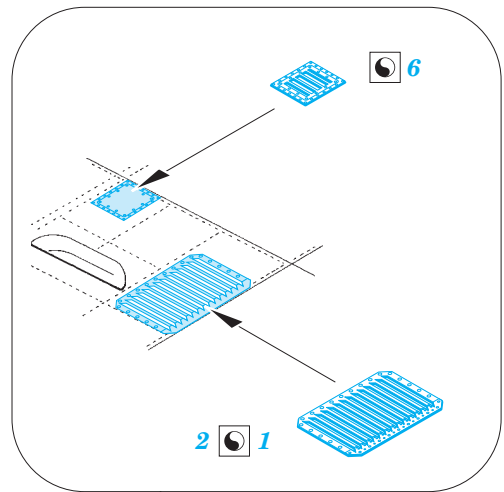

B-17E/F exterior

eduard

32 401

detail set for 1/32 HKM No. 01E04a kit • sada detailů pro stavebnici 1/32 HKM No. 01E04a

- APPLY EXPRESS MASK AND PAINT BEFORE GLUING
POUŽIT EXPRESS MASK NABARVIT PŘED SLEPENÍM
- SYMMETRICAL ASSEMBLY
SYMETRICKÁ MONTÁŽ
- REMOVE
ODSTRANIT
- GRIND
OBROUSIT
- DRILL HOLE
VRTAT OTVOR
- 1** COLORED ETCHED PARTS
LEPTANÉ BAREVNÉ DÍLY
- 1** ETCHED PARTS
LEPTANÉ NEBAREVNÉ DÍLY
- 1** ORIGINAL KIT PARTS
PŮVODNÍ DÍLY STAVEBNICE
- BEND
OHNOUT
- ? OPTION
VOLBA
- REPLACE
NAHRADIT

ORIGINAL KIT PARTS
PŮVODNÍ DÍLY STAVEBNICE

PHOTO-ETCHED PARTS
LEPTANÉ DÍLY

PARTS TO BE REMOVED
DÍLY K ODSTRANĚNÍ

FILL
TMELIT

D1

F1

E1
C1

Related products: 32 901 B-17E/F front interior