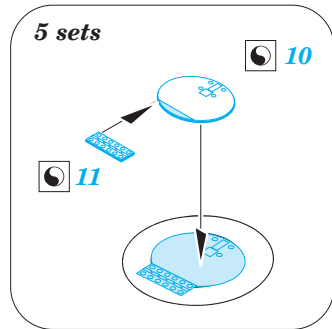

B-17E/F exterior

eduard

32 401

detail set for 1/32 HKM No. 01E04a kit • sada detailů pro stavebnici 1/32 HKM No. 01E04a

- APPLY EXPRESS MASK AND PAINT BEFORE GLUING
POUŽIT EXPRESS MASK NABARVIT PŘED SLEPENÍM
- SYMMETRICAL ASSEMBLY
SYMETRICKÁ MONTÁŽ
- REMOVE
ODSTRANIT
- GRIND
OBROUSIT
- DRILL HOLE
VRTAT OTVOR
- 1** COLORED ETCHED PARTS
LEPTANÉ BAREVNÉ DÍLY
- 1** ETCHED PARTS
LEPTANÉ NEBAREVNÉ DÍLY
- 1** ORIGINAL KIT PARTS
PŮVODNÍ DÍLY STAVEBNICE
- BEND
OHNOUT
- ? OPTION
VOLBA
- REPLACE
NAHRADIT

ORIGINAL KIT PARTS
PŮVODNÍ DÍLY STAVEBNICE

PHOTO-ETCHED PARTS
LEPTANÉ DÍLY

PARTS TO BE REMOVED
DÍLY K ODSTRANĚNÍ

FILL
TMELIT

D1

F1

E1
C1

Related products: 32 901 B-17E/F front interior