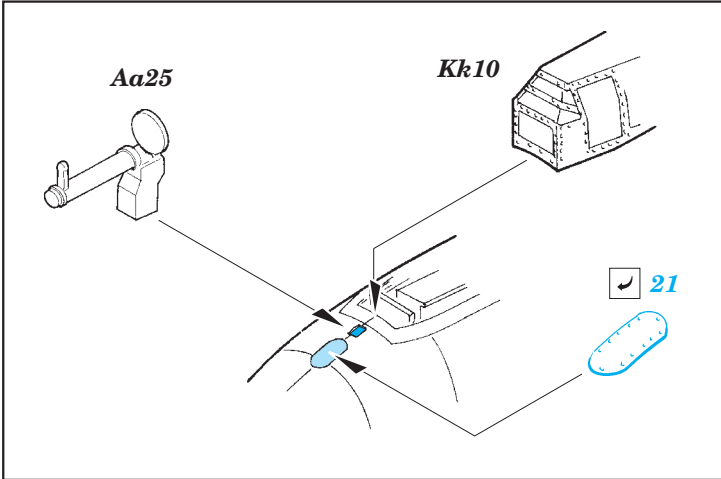

B-17E/F exterior

eduard

32 401

detail set for 1/32 HKM No. 01E04a kit • sada detailů pro stavebnici 1/32 HKM No. 01E04a

- APPLY EXPRESS MASK AND PAINT BEFORE GLUING
POUŽIT EXPRESS MASK NABARVIT PŘED SLEPENÍM
- SYMMETRICAL ASSEMBLY
SYMETRICKÁ MONTÁŽ
- REMOVE
ODSTRANIT
- GRIND
OBROUSIT
- DRILL HOLE
VRTAT OTVOR
- 1** COLORED ETCHED PARTS
LEPTANÉ BAREVNÉ DÍLY
- 1** ETCHED PARTS
LEPTANÉ NEBAREVNÉ DÍLY
- 1** ORIGINAL KIT PARTS
PŮVODNÍ DÍLY STAVEBNICE
- BEND
OHNOUT
- ? OPTION
VOLBA
- REPLACE
NAHRADIT

ORIGINAL KIT PARTS
PŮVODNÍ DÍLY STAVEBNICE

PHOTO-ETCHED PARTS
LEPTANÉ DÍLY

PARTS TO BE REMOVED
DÍLY K ODSTRANĚNÍ

FILL
TMELIT

D1

F1

E1
C1

Related products: 32 901 B-17E/F front interior