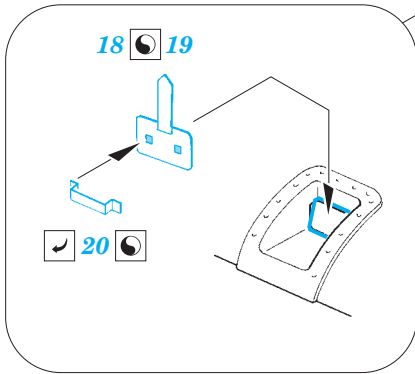

B-17E/F exterior

eduard

32 401

detail set for 1/32 HKM No. 01E04a kit • sada detailů pro stavebnici 1/32 HKM No. 01E04a

- APPLY EXPRESS MASK AND PAINT BEFORE GLUING
POUŽIT EXPRESS MASK NABARVIT PŘED SLEPENÍM
- SYMMETRICAL ASSEMBLY
SYMETRICKÁ MONTÁŽ
- REMOVE
ODSTRANIT
- GRIND
OBROUSIT
- DRILL HOLE
VRTAT OTVOR
- 1** COLORED ETCHED PARTS
LEPTANÉ BAREVNÉ DÍLY
- 1** ETCHED PARTS
LEPTANÉ NEBAREVNÉ DÍLY
- 1** ORIGINAL KIT PARTS
PŮVODNÍ DÍLY STAVEBNICE
- BEND
OHNOUT
- ? OPTION
VOLBA
- REPLACE
NAHRADIT

ORIGINAL KIT PARTS
PŮVODNÍ DÍLY STAVEBNICE

PHOTO-ETCHED PARTS
LEPTANÉ DÍLY

PARTS TO BE REMOVED
DÍLY K ODSTRANĚNÍ

FILL
TMELIT

D1

F1

E1
C1

Related products: 32 901 B-17E/F front interior