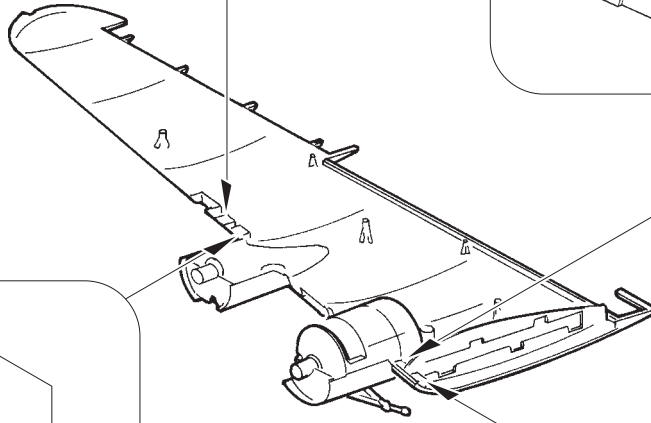

B-17E/F exterior

eduard

32 401

detail set for 1/32 HKM No. 01E04a kit • sada detailů pro stavebnici 1/32 HKM No. 01E04a

- APPLY EXPRESS MASK AND PAINT BEFORE GLUING
POUŽIT EXPRESS MASK NABARVIT PŘED SLEPENÍM
- SYMMETRICAL ASSEMBLY
SYMETRICKÁ MONTÁŽ
- REMOVE
ODSTRANIT
- GRIND
OBROUSIT
- DRILL HOLE
VRTAT OTVOR
- 1** COLORED ETCHED PARTS
LEPTANÉ BAREVNÉ DÍLY
- 1** ETCHED PARTS
LEPTANÉ NEBAREVNÉ DÍLY
- 1** ORIGINAL KIT PARTS
PŮVODNÍ DÍLY STAVEBNICE
- BEND
OHNOUT
- ? OPTION
VOLBA
- REPLACE
NAHRADIT

ORIGINAL KIT PARTS
PŮVODNÍ DÍLY STAVEBNICE

PHOTO-ETCHED PARTS
LEPTANÉ DÍLY

PARTS TO BE REMOVED
DÍLY K ODSTRANĚNÍ

FILL
TMELIT

D1

F1

E1
C1

Related products: 32 901 B-17E/F front interior