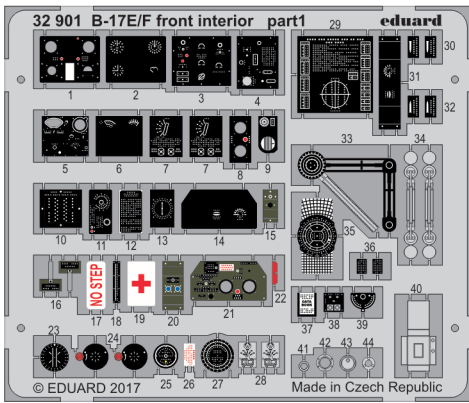

B-17E/F exterior

eduard

32 401

detail set for 1/32 HKM No. 01E04a kit • sada detailů pro stavebnici 1/32 HKM No. 01E04a

- APPLY EXPRESS MASK AND PAINT BEFORE GLUING
POUŽIT EXPRESS MASK NABARVIT PŘED SLEPENÍM
- SYMMETRICAL ASSEMBLY
SYMETRICKÁ MONTÁŽ
- REMOVE
ODSTRANIT
- GRIND
OBROUSIT
- DRILL HOLE
VRTAT OTVOR
- 1** COLORED ETCHED PARTS
LEPTANÉ BAREVNÉ DÍLY
- 1** ETCHED PARTS
LEPTANÉ NEBAREVNÉ DÍLY
- 1** ORIGINAL KIT PARTS
PŮVODNÍ DÍLY STAVEBNICE
- BEND
OHNOUT
- ? OPTION
VOLBA
- REPLACE
NAHRADIT

ORIGINAL KIT PARTS
PŮVODNÍ DÍLY STAVEBNICE

PHOTO-ETCHED PARTS
LEPTANÉ DÍLY

PARTS TO BE REMOVED
DÍLY K ODSTRANĚNÍ

FILL
TMELIT

D1

F1

E1
C1

Related products: 32 901 B-17E/F front interior