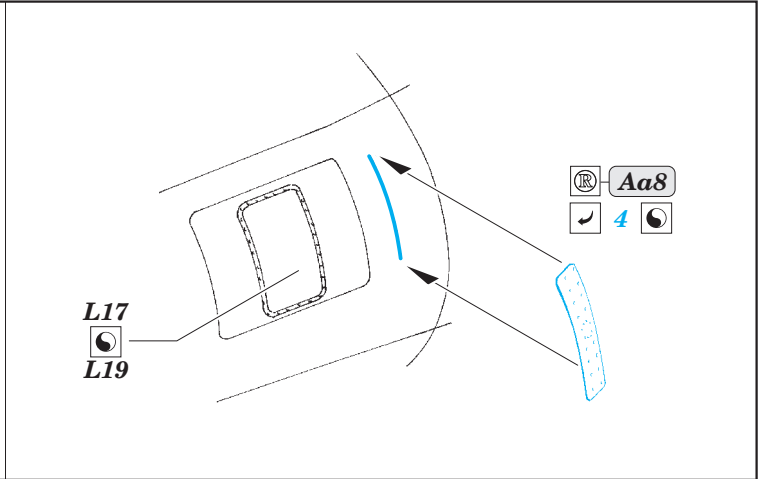

B-17E/F exterior

eduard

32 401

detail set for 1/32 HKM No. 01E04a kit • sada detailů pro stavebnici 1/32 HKM No. 01E04a

- APPLY EXPRESS MASK AND PAINT BEFORE GLUING
POUŽIT EXPRESS MASK NABARVIT PŘED SLEPENÍM
- SYMMETRICAL ASSEMBLY
SYMETRICKÁ MONTÁŽ
- REMOVE
ODSTRANIT
- GRIND
OBROUSIT
- DRILL HOLE
VRTAT OTVOR
- 1** COLORED ETCHED PARTS
LEPTANÉ BAREVNÉ DÍLY
- 1** ETCHED PARTS
LEPTANÉ NEBAREVNÉ DÍLY
- 1** ORIGINAL KIT PARTS
PŮVODNÍ DÍLY STAVEBNICE
- BEND
OHNOUT
- ? OPTION
VOLBA
- REPLACE
NAHRADIT

ORIGINAL KIT PARTS
PŮVODNÍ DÍLY STAVEBNICE

PHOTO-ETCHED PARTS
LEPTANÉ DÍLY

PARTS TO BE REMOVED
DÍLY K ODSTRANĚNÍ

FILL
TMELIT

D1

F1

E1
C1

Related products: 32 901 B-17E/F front interior