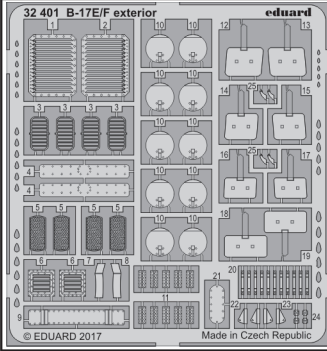

B-17E/F exterior

eduard

32 401

detail set for 1/32 HKM No. 01E04a kit • sada detailů pro stavebnici 1/32 HKM No. 01E04a

- APPLY EXPRESS MASK AND PAINT BEFORE GLUING
POUŽIT EXPRESS MASK NABARVIT PŘED SLEPENÍM
- SYMMETRICAL ASSEMBLY
SYMETRICKÁ MONTÁŽ
- REMOVE
ODSTRANIT
- GRIND
OBROUSIT
- DRILL HOLE
VRTAT OTVOR
- 1** COLORED ETCHED PARTS
LEPTANÉ BAREVNÉ DÍLY
- 1** ETCHED PARTS
LEPTANÉ NEBAREVNÉ DÍLY
- 1** ORIGINAL KIT PARTS
PŮVODNÍ DÍLY STAVEBNICE
- BEND
OHNOUT
- ? OPTION
VOLBA
- REPLACE
NAHRADIT

ORIGINAL KIT PARTS
PŮVODNÍ DÍLY STAVEBNICE

PHOTO-ETCHED PARTS
LEPTANÉ DÍLY

PARTS TO BE REMOVED
DÍLY K ODSTRANĚNÍ

FILL
TMELIT

D1

F1

E1
C1

Related products: 32 901 B-17E/F front interior