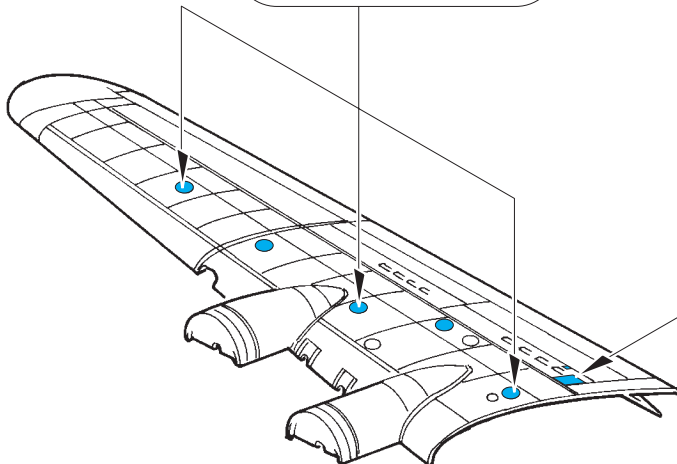

B-17E/F exterior

eduard

32 401

detail set for 1/32 HKM No. 01E04a kit • sada detailů pro stavebnici 1/32 HKM No. 01E04a

- APPLY EXPRESS MASK AND PAINT BEFORE GLUING
POUŽIT EXPRESS MASK NABARVIT PŘED SLEPENÍM
- SYMMETRICAL ASSEMBLY
SYMETRICKÁ MONTÁŽ
- REMOVE
ODSTRANIT
- GRIND
OBROUSIT
- DRILL HOLE
VRTAT OTVOR
- 1** COLORED ETCHED PARTS
LEPTANÉ BAREVNÉ DÍLY
- 1** ETCHED PARTS
LEPTANÉ NEBAREVNÉ DÍLY
- 1** ORIGINAL KIT PARTS
PŮVODNÍ DÍLY STAVEBNICE
- BEND
OHNOUT
- ? OPTION
VOLBA
- REPLACE
NAHRADIT

ORIGINAL KIT PARTS
PŮVODNÍ DÍLY STAVEBNICE

PHOTO-ETCHED PARTS
LEPTANÉ DÍLY

PARTS TO BE REMOVED
DÍLY K ODSTRANĚNÍ

FILL
TMELIT

D1

F1

E1
C1

Related products: 32 901 B-17E/F front interior