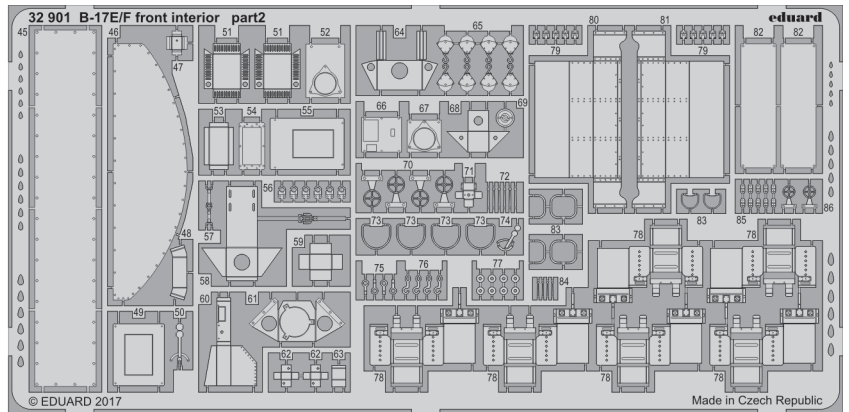

B-17E/F exterior

eduard

32 401

detail set for 1/32 HKM No. 01E04a kit • sada detailů pro stavebnici 1/32 HKM No. 01E04a

- APPLY EXPRESS MASK AND PAINT BEFORE GLUING
POUŽIT EXPRESS MASK NABARVIT PŘED SLEPENÍM
- SYMMETRICAL ASSEMBLY
SYMETRICKÁ MONTÁŽ
- REMOVE
ODSTRANIT
- GRIND
OBROUSIT
- DRILL HOLE
VRTAT OTVOR
- 1** COLORED ETCHED PARTS
LEPTANÉ BAREVNÉ DÍLY
- 1** ETCHED PARTS
LEPTANÉ NEBAREVNÉ DÍLY
- 1** ORIGINAL KIT PARTS
PŮVODNÍ DÍLY STAVEBNICE
- BEND
OHNOUT
- ? OPTION
VOLBA
- REPLACE
NAHRADIT

ORIGINAL KIT PARTS
PŮVODNÍ DÍLY STAVEBNICE

PHOTO-ETCHED PARTS
LEPTANÉ DÍLY

PARTS TO BE REMOVED
DÍLY K ODSTRANĚNÍ

FILL
TMELIT

D1

F1

E1
C1

Related products: 32 901 B-17E/F front interior