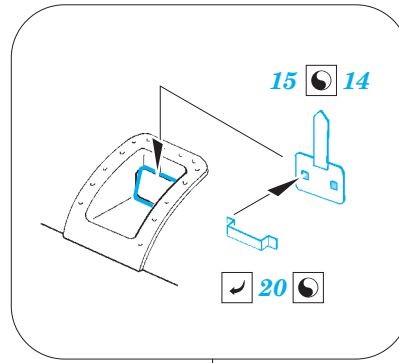

B-17E/F exterior

eduard

32 401

detail set for 1/32 HKM No. 01E04a kit • sada detailů pro stavebnici 1/32 HKM No. 01E04a

- APPLY EXPRESS MASK AND PAINT BEFORE GLUING
POUŽIT EXPRESS MASK NABARVIT PŘED SLEPENÍM
- SYMMETRICAL ASSEMBLY
SYMETRICKÁ MONTÁŽ
- REMOVE
ODSTRANIT
- GRIND
OBROUSIT
- DRILL HOLE
VRTAT OTVOR
- 1** COLORED ETCHED PARTS
LEPTANÉ BAREVNÉ DÍLY
- 1** ETCHED PARTS
LEPTANÉ NEBAREVNÉ DÍLY
- 1** ORIGINAL KIT PARTS
PŮVODNÍ DÍLY STAVEBNICE
- BEND
OHNOUT
- ? OPTION
VOLBA
- REPLACE
NAHRADIT

ORIGINAL KIT PARTS
PŮVODNÍ DÍLY STAVEBNICE

PHOTO-ETCHED PARTS
LEPTANÉ DÍLY

PARTS TO BE REMOVED
DÍLY K ODSTRANĚNÍ

FILL
TMELIT

D1

F1

E1
C1

Related products: 32 901 B-17E/F front interior