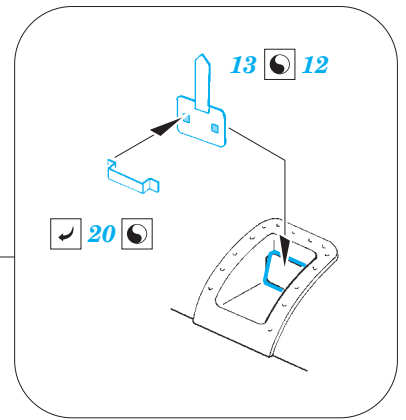

B-17E/F exterior

eduard

32 401

detail set for 1/32 HKM No. 01E04a kit • sada detailů pro stavebnici 1/32 HKM No. 01E04a

- APPLY EXPRESS MASK AND PAINT BEFORE GLUING
POUŽIT EXPRESS MASK NABARVIT PŘED SLEPENÍM
- SYMMETRICAL ASSEMBLY
SYMETRICKÁ MONTÁŽ
- REMOVE
ODSTRANIT
- GRIND
OBROUSIT
- DRILL HOLE
VRTAT OTVOR
- 1** COLORED ETCHED PARTS
LEPTANÉ BAREVNÉ DÍLY
- 1** ETCHED PARTS
LEPTANÉ NEBAREVNÉ DÍLY
- 1** ORIGINAL KIT PARTS
PŮVODNÍ DÍLY STAVEBNICE
- BEND
OHNOUT
- ? OPTION
VOLBA
- REPLACE
NAHRADIT

ORIGINAL KIT PARTS
PŮVODNÍ DÍLY STAVEBNICE

PHOTO-ETCHED PARTS
LEPTANÉ DÍLY

PARTS TO BE REMOVED
DÍLY K ODSTRANĚNÍ

FILL
TMELIT

D1

F1

E1
C1

Related products: 32 901 B-17E/F front interior