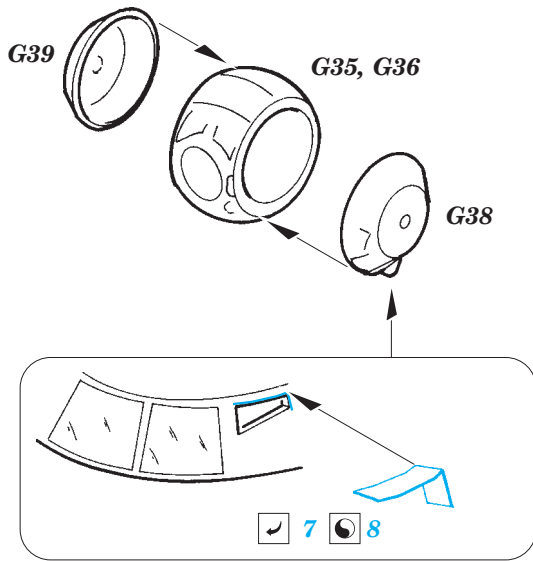

B-17E/F exterior

eduard

32 401

detail set for 1/32 HKM No. 01E04a kit • sada detailů pro stavebnici 1/32 HKM No. 01E04a

- APPLY EXPRESS MASK AND PAINT BEFORE GLUING
POUŽIT EXPRESS MASK NABARVIT PŘED SLEPENÍM
- SYMMETRICAL ASSEMBLY
SYMETRICKÁ MONTÁŽ
- REMOVE
ODSTRANIT
- GRIND
OBROUSIT
- DRILL HOLE
VRTAT OTVOR
- 1** COLORED ETCHED PARTS
LEPTANÉ BAREVNÉ DÍLY
- 1** ETCHED PARTS
LEPTANÉ NEBAREVNÉ DÍLY
- 1** ORIGINAL KIT PARTS
PŮVODNÍ DÍLY STAVEBNICE
- BEND
OHNOUT
- ? OPTION
VOLBA
- REPLACE
NAHRADIT

ORIGINAL KIT PARTS
PŮVODNÍ DÍLY STAVEBNICE

PHOTO-ETCHED PARTS
LEPTANÉ DÍLY

PARTS TO BE REMOVED
DÍLY K ODSTRANĚNÍ

FILL
TMELIT

D1

F1

E1
C1

Related products: 32 901 B-17E/F front interior

Related products: 32 904 B-17E/F radio compartment