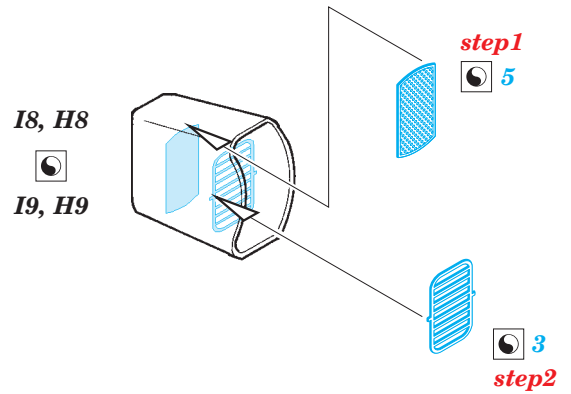

B-17E/F exterior

eduard

32 401

detail set for 1/32 HKM No. 01E04a kit • sada detailů pro stavebnici 1/32 HKM No. 01E04a

- APPLY EXPRESS MASK AND PAINT BEFORE GLUING
POUŽIT EXPRESS MASK NABARVIT PŘED SLEPENÍM
- SYMMETRICAL ASSEMBLY
SYMETRICKÁ MONTÁŽ
- REMOVE
ODSTRANIT
- GRIND
OBROUSIT
- DRILL HOLE
VRTAT OTVOR
- 1** COLORED ETCHED PARTS
LEPTANÉ BAREVNÉ DÍLY
- 1** ETCHED PARTS
LEPTANÉ NEBAREVNÉ DÍLY
- 1** ORIGINAL KIT PARTS
PŮVODNÍ DÍLY STAVEBNICE
- BEND
OHNOUT
- ? OPTION
VOLBA
- REPLACE
NAHRADIT

ORIGINAL KIT PARTS
PŮVODNÍ DÍLY STAVEBNICE

PHOTO-ETCHED PARTS
LEPTANÉ DÍLY

PARTS TO BE REMOVED
DÍLY K ODSTRANĚNÍ

FILL
TMELIT

D1

F1

E1
C1

Related products: 32 901 B-17E/F front interior