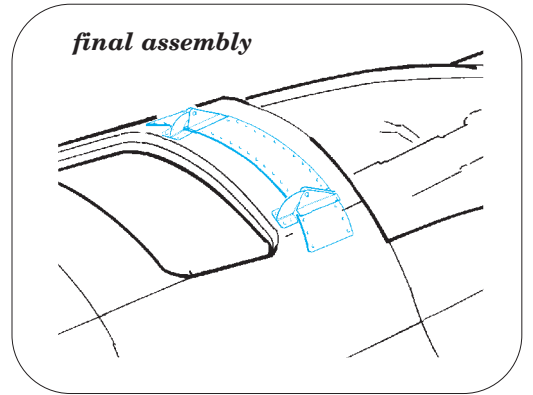

B-17E/F exterior

eduard

32 401

detail set for 1/32 HKM No. 01E04a kit • sada detailů pro stavebnici 1/32 HKM No. 01E04a

- APPLY EXPRESS MASK AND PAINT BEFORE GLUING
POUŽIT EXPRESS MASK NABARVIT PŘED SLEPENÍM
- SYMMETRICAL ASSEMBLY
SYMETRICKÁ MONTÁŽ
- REMOVE
ODSTRANIT
- GRIND
OBROUSIT
- DRILL HOLE
VRTAT OTVOR
- 1** COLORED ETCHED PARTS
LEPTANÉ BAREVNÉ DÍLY
- 1** ETCHED PARTS
LEPTANÉ NEBAREVNÉ DÍLY
- 1** ORIGINAL KIT PARTS
PŮVODNÍ DÍLY STAVEBNICE
- BEND
OHNOUT
- ? OPTION
VOLBA
- REPLACE
NAHRADIT

ORIGINAL KIT PARTS
PŮVODNÍ DÍLY STAVEBNICE

PHOTO-ETCHED PARTS
LEPTANÉ DÍLY

PARTS TO BE REMOVED
DÍLY K ODSTRANĚNÍ

FILL
TMELIT

D1

F1

E1
C1

Related products: 32 901 B-17E/F front interior