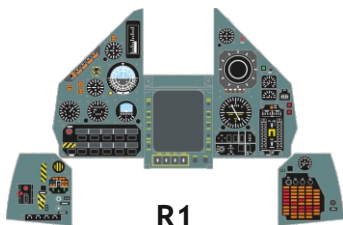

Löök

POZOR! OBSAHUJE DROBNÉ A OSTRÉ DÍLY
VÝROBEK NENÍ HRAČKOU
CONTAINS SMALL AND SHARP PARTS
COLLECTORS' ITEM · NOT A TOY

This product contains resin and metal detail parts for upgrading scale plastic models. When selecting this set make sure that it is for the kit mentioned on the label as these sets are made specifically for that kit. **WARNING!** This set contains small and sharp parts. Work carefully in a ventilated, well-lit room. Safety glasses are recommended. This product is not a toy.

Tento výrobek obsahuje resinové a leptané kovové díly pro úpravu a vylepšení plastického modelu. Při výběru sady kovových detailů zkontrolujte, zda je určena pro model, který chcete upravit. Model, pro který je sada určena, je uveden na titulním štítku.

POZOR! Sada obsahuje malé a ostré díly. Pracujte ve větrané a dobře osvětlené místnosti. Doporučujeme použití ochranných brýlí. Výrobek není hračkou.

Item #

Scale
Recommended

634018

Mirage 2000 C

1/32

Kitty Hawk