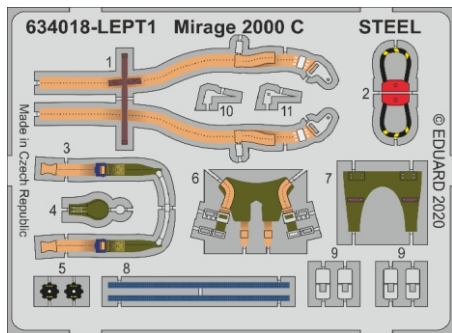

Löök

POZOR! OBSAHUJE DROBNÉ A OSTRÉ DÍLY
VÝROBEK NENÍ HRAČKOU
CONTAINS SMALL AND SHARP PARTS
COLLECTORS' ITEM · NOT A TOY

This product contains resin and metal detail parts for upgrading scale plastic models. When selecting this set make sure that it is for the kit mentioned on the label as these sets are made specifically for that kit. **WARNING!** This set contains small and sharp parts. Work carefully in a ventilated, well-lit room. Safety glasses are recommended. This product is not a toy.

Tento výrobek obsahuje resinové a leptané kovové díly pro úpravu a vylepšení plastického modelu. Při výběru sady kovových detailů zkontrolujte, zda je určena pro model, který chcete upravit. Model, pro který je sada určena, je uveden na titulním štítku.

POZOR! Sada obsahuje malé a ostré díly. Pracujte ve větrané a dobře osvětlené místnosti. Doporučujeme použití ochranných brýlí. Výrobek není hračkou.

Item #

Scale
Recommended

634018

Mirage 2000 C

1/32

Kitty Hawk

eduard

- BEND
OHNOUT
- SYMMETRICAL ASSEMBLY
SYMETRICKÁ MONTÁŽ
- GLUE
PŘILEPIT
- REVERSE SIDE
OTOČIT