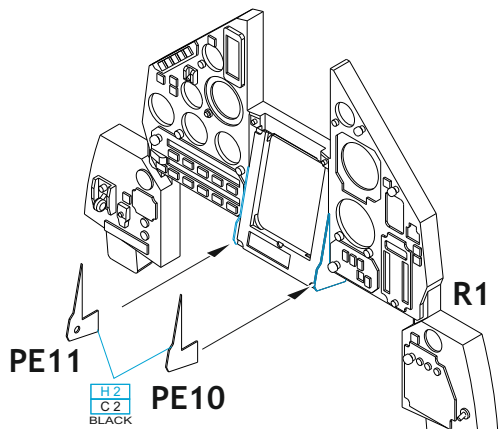

POZOR! Sada obsahuje malé a ostré díly. Pracujte ve větrané a dobře osvětlené místnosti. Doporučujeme použití ochranných brýlí. Výrobek není hračkou.

Item #

Scale
Recommended

634018

Mirage 2000 C

1/32

Kitty Hawk

eduard

- BEND
OHNOUT
- SYMMETRICAL ASSEMBLY
SYMETRICKÁ MONTÁŽ
- GLUE
PŘILEPIT
- REVERSE SIDE
OTOČIT