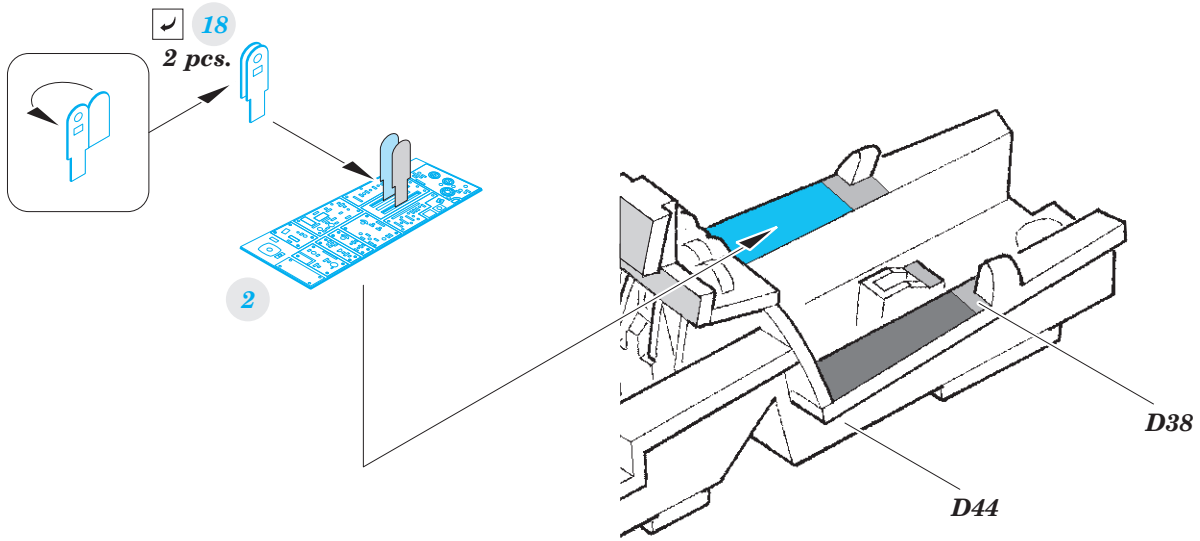

FG.1 Phantom

detail set for AIRFIX 1/72 kit • sada detailů pro stavebnici AIRFIX 1/72

- APPLY EXPRESS MASK AND PAINT BEFORE GLUING
POUŽIT EXPRESS MASK NABARVIT PŘED SLEPENÍM
- SYMMETRICAL ASSEMBLY
SYMETRICKÁ MONTÁŽ
- REMOVE
ODSTRANIT
- GRIND
OBROUSIT
- DRILL HOLE
VRTAT OTVOR
- BEND
OHNOUT
- OPTION
VOLBA
- REPLACE
NAHRADIT
- COLORED ETCHED PARTS
LEPTANÉ BAREVNÉ DÍLY
- ETCHED PARTS
LEPTANÉ NEBAREVNÉ DÍLY
- ORIGINAL KIT PARTS
PŮVODNÍ DÍLY STAVEBNICE

ORIGINAL KIT PARTS PŮVODNÍ DÍLY STAVEBNICE	PHOTO-ETCHED PARTS LEPTANÉ DÍLY	PARTS TO BE REMOVED DÍLY K ODSTRANĚNÍ	FILL TMELIT
---	------------------------------------	--	----------------

Related products: 72 668 FG.1 Phantom undercarriage 1/72