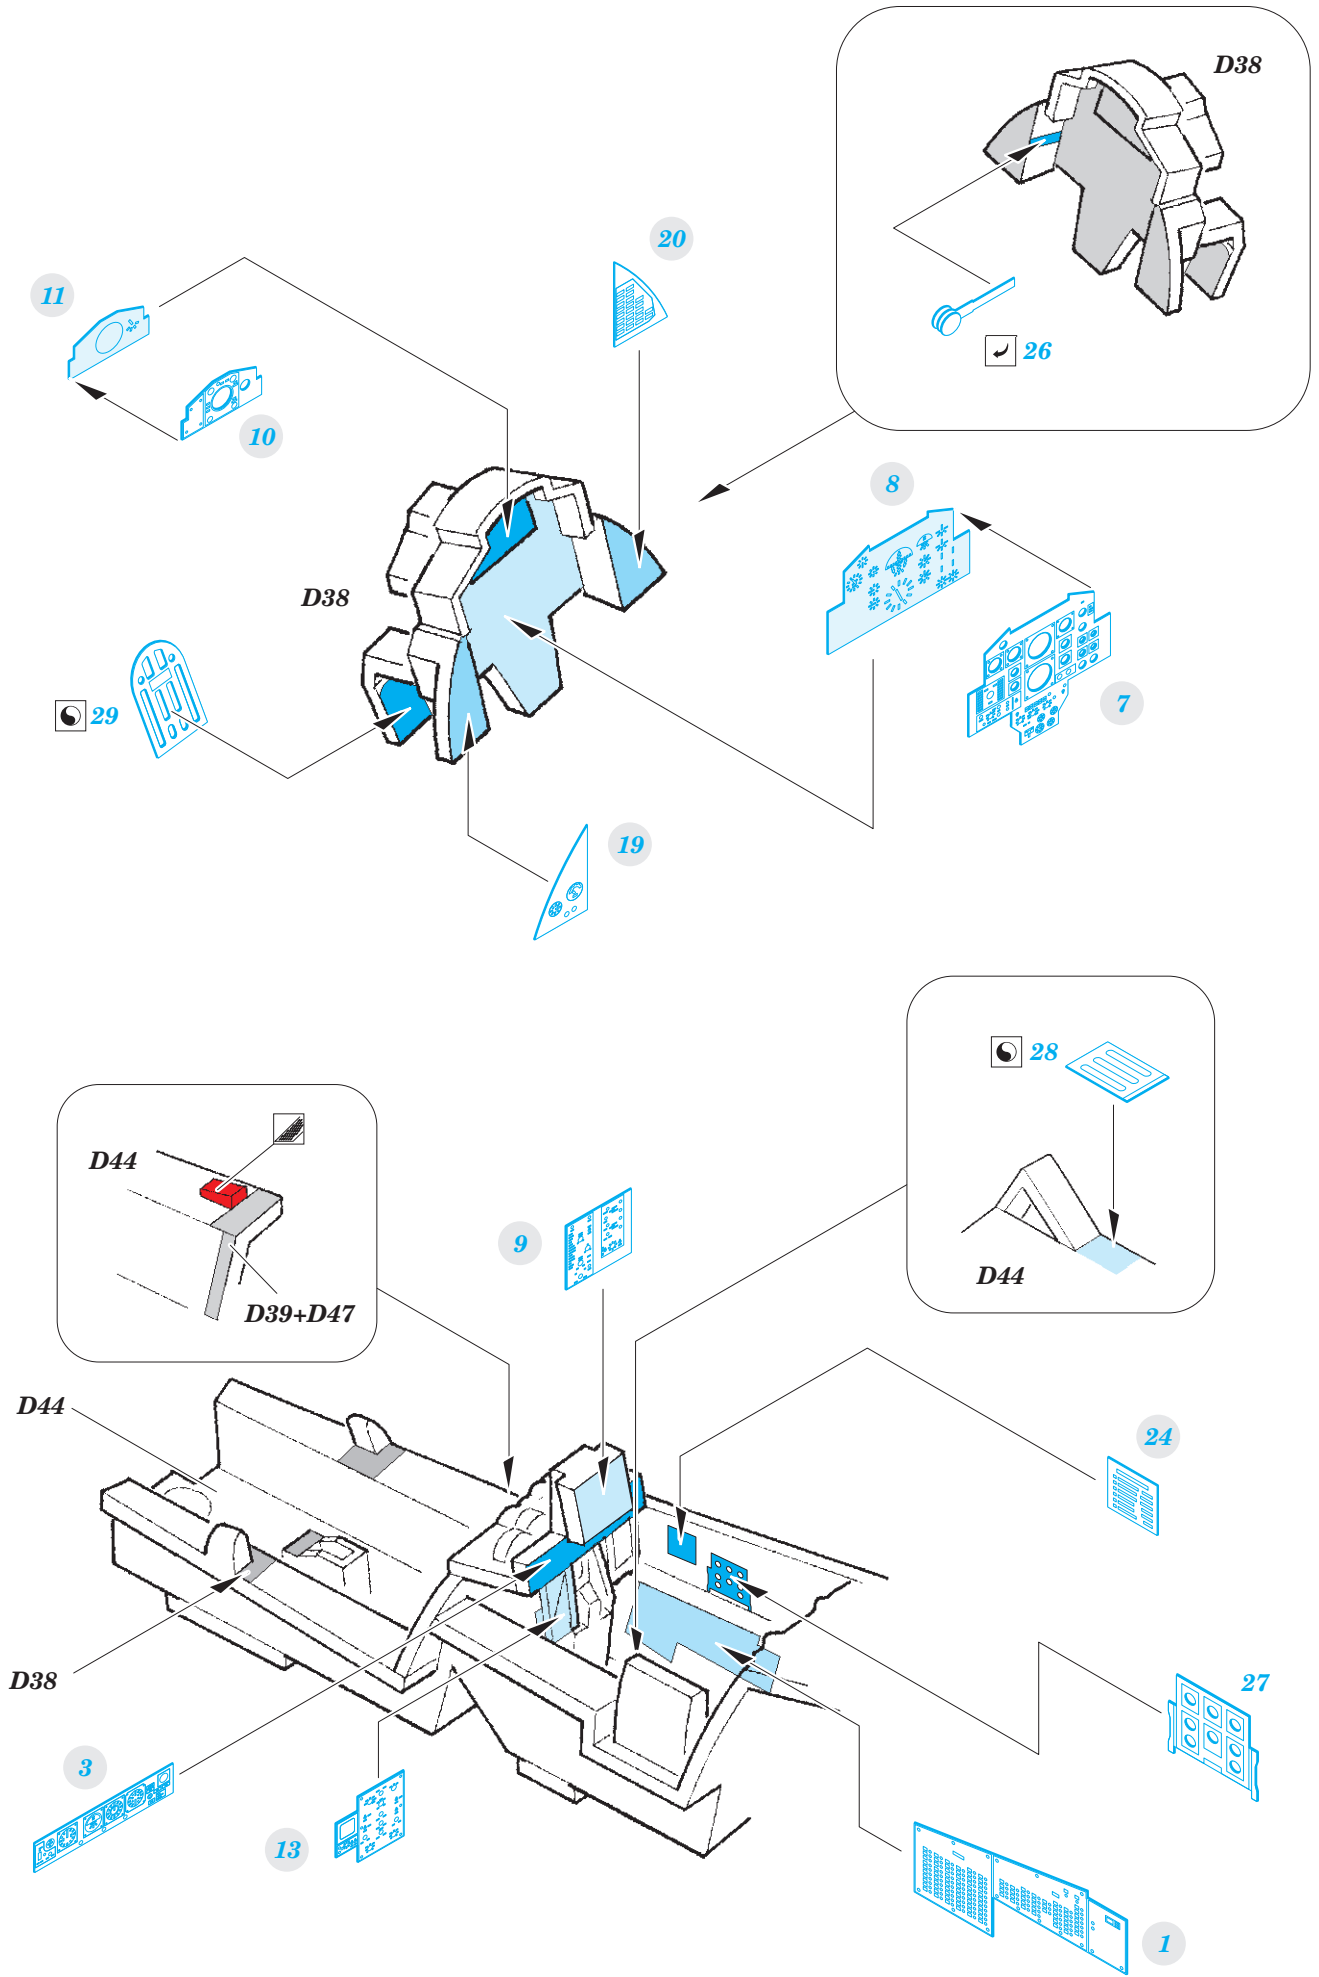

FG.1 Phantom

detail set for AIRFIX 1/72 kit • sada detailů pro stavebnici AIRFIX 1/72

- APPLY EXPRESS MASK AND PAINT BEFORE GLUING
POUŽIT EXPRESS MASK NABARVIT PŘED SLEPENÍM
- SYMMETRICAL ASSEMBLY
SYMETRICKÁ MONTÁŽ
- REMOVE
ODSTRANIT
- GRIND
OBROUSIT
- DRILL HOLE
VRTAT OTVOR
- BEND
OHNOUT
- OPTION
VOLBA
- REPLACE
NAHRADIT
- COLORED ETCHED PARTS
LEPTANÉ BAREVNÉ DÍLY
- ETCHED PARTS
LEPTANÉ NEBAREVNÉ DÍLY
- ORIGINAL KIT PARTS
PŮVODNÍ DÍLY STAVEBNICE

ORIGINAL KIT PARTS PŮVODNÍ DÍLY STAVEBNICE	PHOTO-ETCHED PARTS LEPTANÉ DÍLY	PARTS TO BE REMOVED DÍLY K ODSTRANĚNÍ	FILL TMELIT
---	------------------------------------	--	----------------

Related products: 72 668 FG.1 Phantom undercarriage 1/72