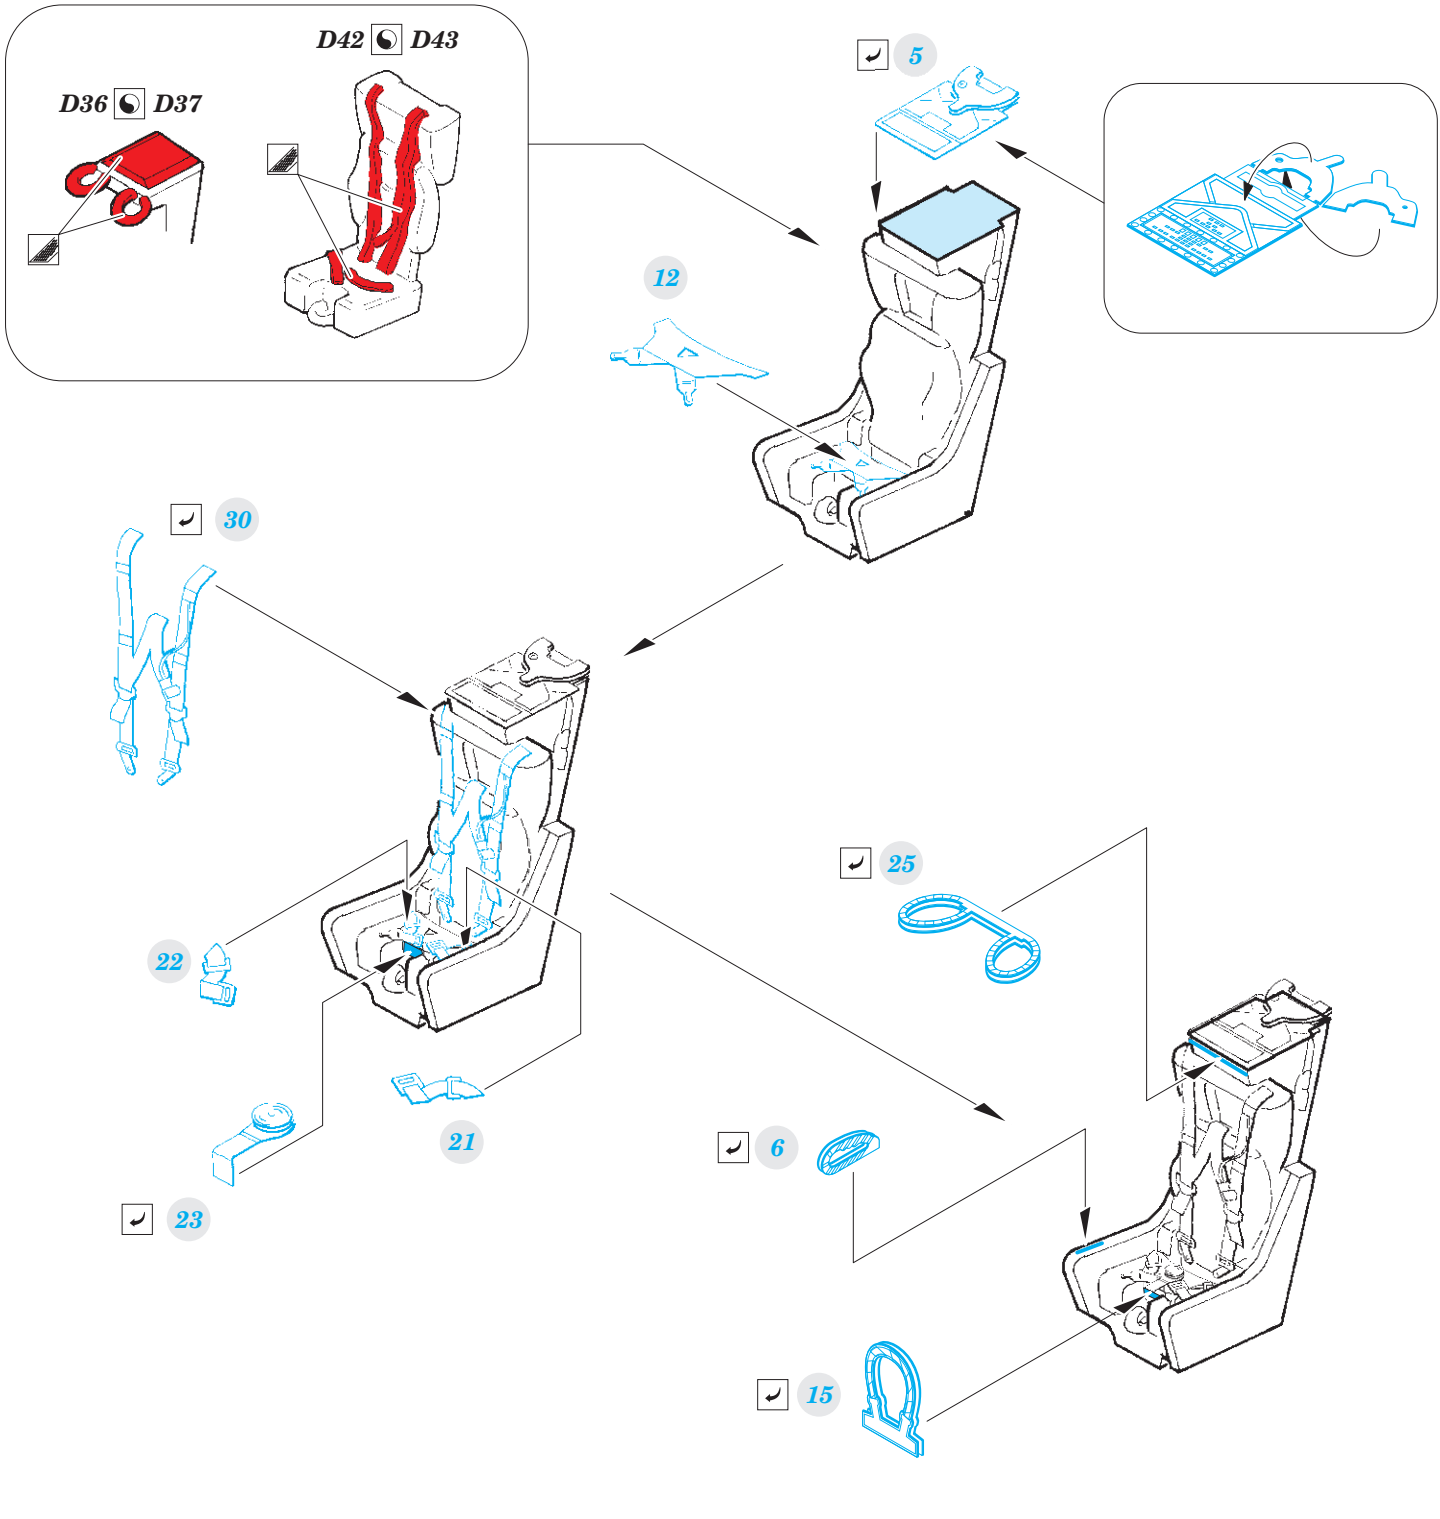

FG.1 Phantom

detail set for AIRFIX 1/72 kit • sada detailů pro stavebnici AIRFIX 1/72

- APPLY EXPRESS MASK AND PAINT BEFORE GLUING
POUŽIT EXPRESS MASK NABARVIT PŘED SLEPENÍM
- SYMMETRICAL ASSEMBLY
SYMETRICKÁ MONTÁŽ
- REMOVE
ODSTRANIT
- GRIND
OBROUSIT
- DRILL HOLE
VRTAT OTVOR
- BEND
OHNOUT
- OPTION
VOLBA
- REPLACE
NAHRADIT
- COLORED ETCHED PARTS
LEPTANÉ BAREVNÉ DÍLY
- ETCHED PARTS
LEPTANÉ NEBAREVNÉ DÍLY
- ORIGINAL KIT PARTS
PŮVODNÍ DÍLY STAVEBNICE

ORIGINAL KIT PARTS PŮVODNÍ DÍLY STAVEBNICE	PHOTO-ETCHED PARTS LEPTANÉ DÍLY	PARTS TO BE REMOVED DÍLY K ODSTRANĚNÍ	FILL TMELIT
---	------------------------------------	--	----------------

Related products: 72 668 FG.1 Phantom undercarriage 1/72