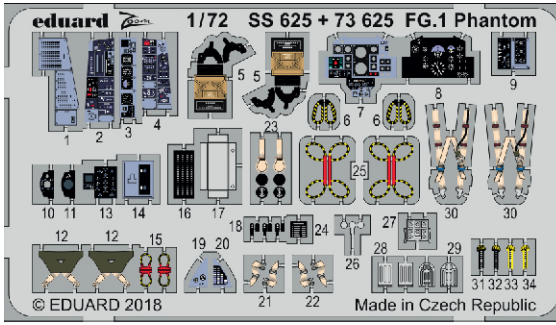

FG.1 Phantom

detail set for AIRFIX 1/72 kit • sada detailů pro stavebnici AIRFIX 1/72

- APPLY EXPRESS MASK AND PAINT BEFORE GLUING
POUŽIT EXPRESS MASK NABARVIT PŘED SLEPENÍM
- SYMMETRICAL ASSEMBLY
SYMETRICKÁ MONTÁŽ
- REMOVE
ODSTRANIT
- GRIND
OBROUSIT
- DRILL HOLE
VRTAT OTVOR
- BEND
OHNOUT
- OPTION
VOLBA
- REPLACE
NAHRADIT
- COLORED ETCHED PARTS
LEPTANÉ BAREVNÉ DÍLY
- ETCHED PARTS
LEPTANÉ NEBAREVNÉ DÍLY
- ORIGINAL KIT PARTS
PŮVODNÍ DÍLY STAVEBNICE

ORIGINAL KIT PARTS PŮVODNÍ DÍLY STAVEBNICE	PHOTO-ETCHED PARTS LEPTANÉ DÍLY	PARTS TO BE REMOVED DÍLY K ODSTRANĚNÍ	FILL TMELIT
---	------------------------------------	--	----------------

Related products: 72 668 FG.1 Phantom undercarriage 1/72