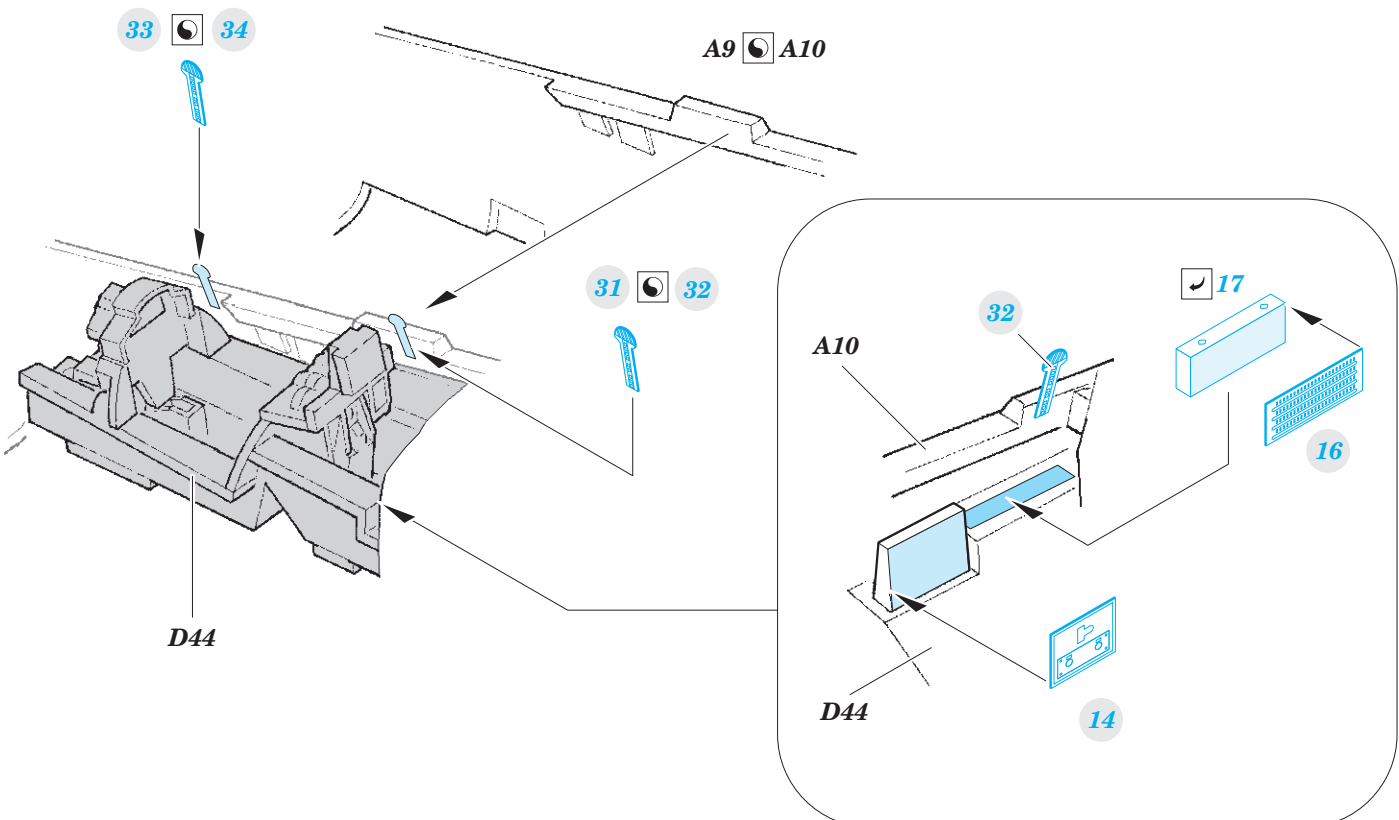

FG.1 Phantom

detail set for AIRFIX 1/72 kit • sada detailů pro stavebnici AIRFIX 1/72

- APPLY EXPRESS MASK AND PAINT BEFORE GLUING
POUŽIT EXPRESS MASK NABARVIT PŘED SLEPENÍM
- SYMMETRICAL ASSEMBLY
SYMETRICKÁ MONTÁŽ
- REMOVE
ODSTRANIT
- GRIND
OBROUSIT
- DRILL HOLE
VRTAT OTVOR
- BEND
OHNOUT
- OPTION
VOLBA
- REPLACE
NAHRADIT
- COLORED ETCHED PARTS
LEPTANÉ BAREVNÉ DÍLY
- ETCHED PARTS
LEPTANÉ NEBAREVNÉ DÍLY
- ORIGINAL KIT PARTS
PŮVODNÍ DÍLY STAVEBNICE

ORIGINAL KIT PARTS PŮVODNÍ DÍLY STAVEBNICE	PHOTO-ETCHED PARTS LEPTANÉ DÍLY	PARTS TO BE REMOVED DÍLY K ODSTRANĚNÍ	FILL TMELIT
---	------------------------------------	--	----------------

Related products: 72 668 FG.1 Phantom undercarriage 1/72