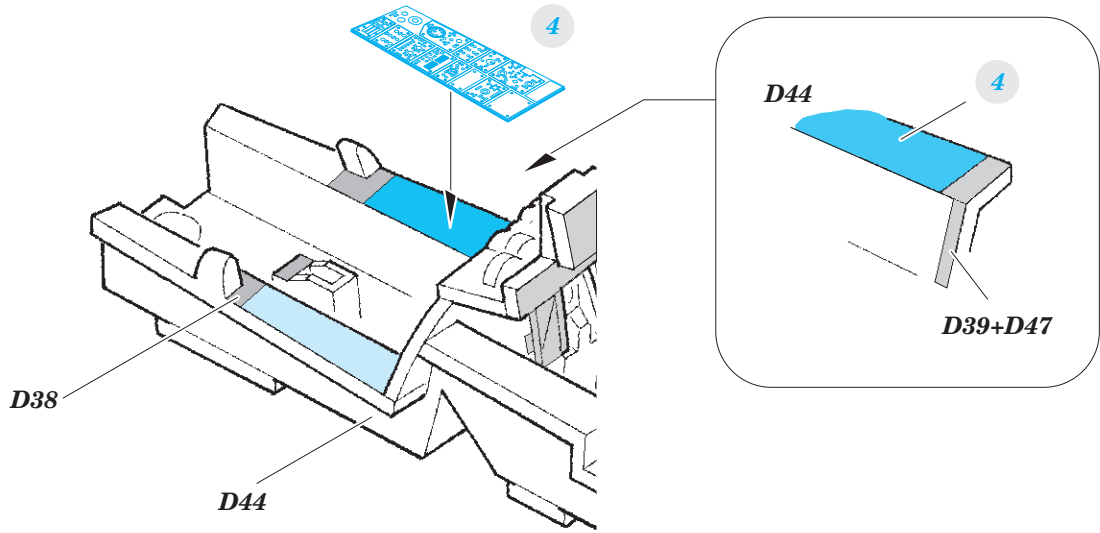

FG.1 Phantom

detail set for AIRFIX 1/72 kit • sada detailů pro stavebnici AIRFIX 1/72

- APPLY EXPRESS MASK AND PAINT BEFORE GLUING
POUŽIT EXPRESS MASK NABARVIT PŘED SLEPENÍM
- SYMMETRICAL ASSEMBLY
SYMETRICKÁ MONTÁŽ
- REMOVE
ODSTRANIT
- GRIND
OBROUSIT
- DRILL HOLE
VRTAT OTVOR
- BEND
OHNOUT
- OPTION
VOLBA
- REPLACE
NAHRADIT
- COLORED ETCHED PARTS
LEPTANÉ BAREVNÉ DÍLY
- ETCHED PARTS
LEPTANÉ NEBAREVNÉ DÍLY
- ORIGINAL KIT PARTS
PŮVODNÍ DÍLY STAVEBNICE

ORIGINAL KIT PARTS PŮVODNÍ DÍLY STAVEBNICE	PHOTO-ETCHED PARTS LEPTANÉ DÍLY	PARTS TO BE REMOVED DÍLY K ODSTRANĚNÍ	FILL TMELIT
---	------------------------------------	--	----------------

Related products: 72 668 FG.1 Phantom undercarriage 1/72