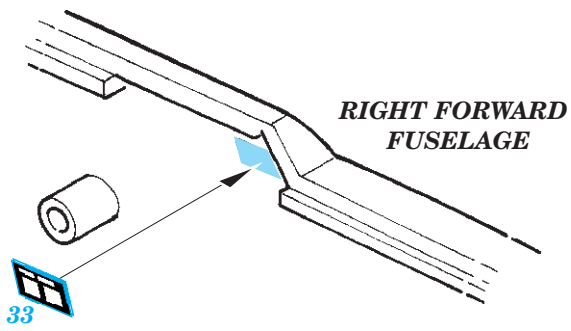

## 1/32

detail set for TAMIYA 1/32 kit • sada detailů pro stavebnici TAMIYA 1/32

- APPLY EXPRESS MASK AND PAINT BEFORE GLUING  
POUŽIT EXPRESS MASK NABARVIT PŘED SLEPENÍM
  - SYMMETRICAL ASSEMBLY  
SYMETRICKÁ MONTÁŽ
  - REMOVE  
ODSTRANIT
  - GRIND  
OBROUSIT
  - DRILL HOLE  
VRTAT OTVOR
  - COLORED ETCHED PARTS  
LEPTANÉ BAREVNÉ DÍLY
  - ETCHED PARTS  
LEPTANÉ NEBAREVNÉ DÍLY
  - ORIGINAL KIT PARTS  
PŮVODNÍ DÍLY STAVEBNICE
- BEND  
OHNOUT
  - OPTION  
VOLBA
  - REPLACE  
NAHRADIT

ORIGINAL KIT PARTS PŮVODNÍ DÍLY STAVEBNICE	PHOTO-ETCHED PARTS LEPTANÉ DÍLY	PARTS TO BE REMOVED DÍLY K ODSTRANĚNÍ	FILL TMELIT
---	------------------------------------	--	----------------

**2 pcs.**