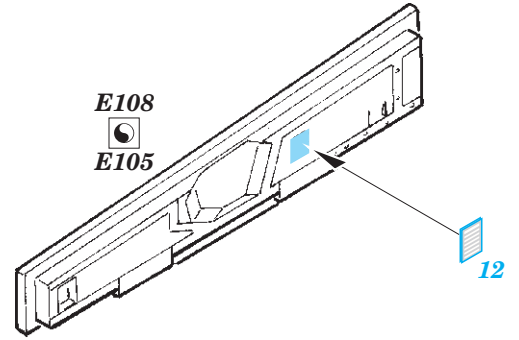

## 1/32

detail set for TAMIYA 1/32 kit • sada detailů pro stavebnici TAMIYA 1/32

- APPLY EXPRESS MASK AND PAINT BEFORE GLUING  
POUŽIT EXPRESS MASK NABARVIT PŘED SLEPENÍM
  - SYMMETRICAL ASSEMBLY  
SYMETRICKÁ MONTÁŽ
  - REMOVE  
ODSTRANIT
  - GRIND  
OBROUSIT
  - DRILL HOLE  
VRTAT OTVOR
  - COLORED ETCHED PARTS  
LEPTANÉ BAREVNÉ DÍLY
  - ETCHED PARTS  
LEPTANÉ NEBAREVNÉ DÍLY
  - ORIGINAL KIT PARTS  
PŮVODNÍ DÍLY STAVEBNICE
- BEND  
OHNOUT
  - OPTION  
VOLBA
  - REPLACE  
NAHRADIT

ORIGINAL KIT PARTS PŮVODNÍ DÍLY STAVEBNICE	PHOTO-ETCHED PARTS LEPTANÉ DÍLY	PARTS TO BE REMOVED DÍLY K ODSTRANĚNÍ	FILL TMELIT
---	------------------------------------	--	----------------

**2 pcs.**