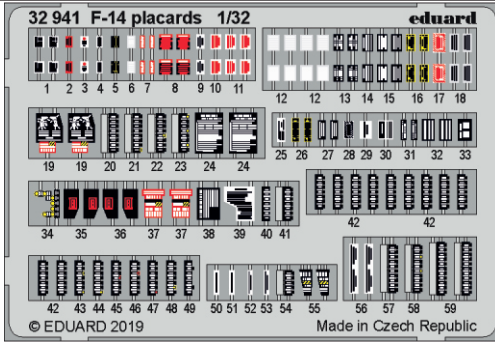

# F-14 placards

eduard

32 941

## 1/32

detail set for TAMIYA 1/32 kit • sada detailů pro stavebnici TAMIYA 1/32

- APPLY EXPRESS MASK AND PAINT BEFORE GLUING  
POUŽIT EXPRESS MASK NABARVIT PŘED SLEPENÍM
  - SYMMETRICAL ASSEMBLY  
SYMETRICKÁ MONTÁŽ
  - REMOVE  
ODSTRANIT
  - GRIND  
OBROUSIT
  - DRILL HOLE  
VRTAT OTVOR
  - COLORED ETCHED PARTS  
LEPTANÉ BAREVNÉ DÍLY
  - ETCHED PARTS  
LEPTANÉ NEBAREVNÉ DÍLY
  - ORIGINAL KIT PARTS  
PŮVODNÍ DÍLY STAVEBNICE
- BEND  
OHNOUT
  - OPTION  
VOLBA
  - REPLACE  
NAHRADIT

ORIGINAL KIT PARTS PŮVODNÍ DÍLY STAVEBNICE	PHOTO-ETCHED PARTS LEPTANÉ DÍLY	PARTS TO BE REMOVED DÍLY K ODSTRANĚNÍ	FILL TMELIT
---	------------------------------------	--	----------------

**2 pcs.**