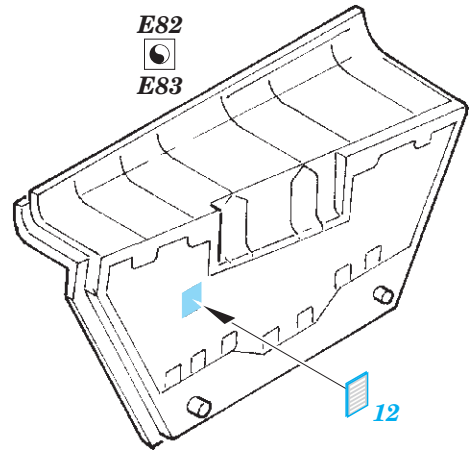

## 1/32

detail set for TAMIYA 1/32 kit • sada detailů pro stavebnici TAMIYA 1/32

- APPLY EXPRESS MASK AND PAINT BEFORE GLUING  
POUŽIT EXPRESS MASK NABARVIT PŘED SLEPENÍM
  - SYMMETRICAL ASSEMBLY  
SYMETRICKÁ MONTÁŽ
  - REMOVE  
ODSTRANIT
  - GRIND  
OBROUSIT
  - DRILL HOLE  
VRTAT OTVOR
  - COLORED ETCHED PARTS  
LEPTANÉ BAREVNÉ DÍLY
  - ETCHED PARTS  
LEPTANÉ NEBAREVNÉ DÍLY
  - ORIGINAL KIT PARTS  
PŮVODNÍ DÍLY STAVEBNICE
- BEND  
OHNOUT
  - OPTION  
VOLBA
  - REPLACE  
NAHRADIT

ORIGINAL KIT PARTS PŮVODNÍ DÍLY STAVEBNICE	PHOTO-ETCHED PARTS LEPTANÉ DÍLY	PARTS TO BE REMOVED DÍLY K ODSTRANĚNÍ	FILL TMELIT
---	------------------------------------	--	----------------

**2 pcs.**