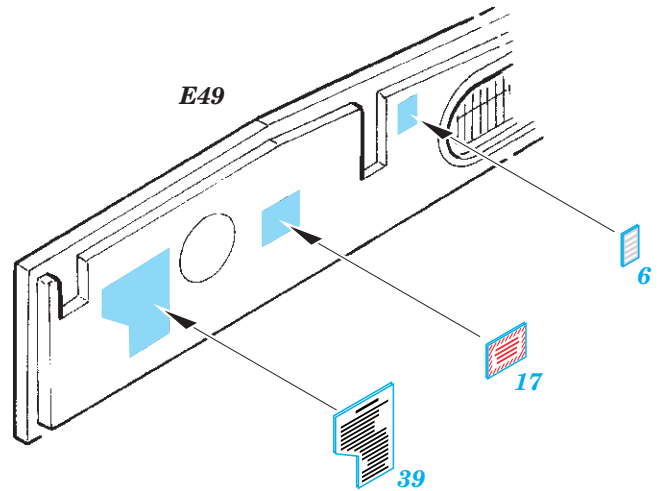

## 1/32

detail set for TAMIYA 1/32 kit • sada detailů pro stavebnici TAMIYA 1/32

- APPLY EXPRESS MASK AND PAINT BEFORE GLUING  
POUŽIT EXPRESS MASK NABARVIT PŘED SLEPENÍM
  - SYMMETRICAL ASSEMBLY  
SYMETRICKÁ MONTÁŽ
  - REMOVE  
ODSTRANIT
  - GRIND  
OBROUSIT
  - DRILL HOLE  
VRTAT OTVOR
  - COLORED ETCHED PARTS  
LEPTANÉ BAREVNÉ DÍLY
  - ETCHED PARTS  
LEPTANÉ NEBAREVNÉ DÍLY
  - ORIGINAL KIT PARTS  
PŮVODNÍ DÍLY STAVEBNICE
- BEND  
OHNOUT
  - OPTION  
VOLBA
  - REPLACE  
NAHRADIT

ORIGINAL KIT PARTS PŮVODNÍ DÍLY STAVEBNICE	PHOTO-ETCHED PARTS LEPTANÉ DÍLY	PARTS TO BE REMOVED DÍLY K ODSTRANĚNÍ	FILL TMELIT
---	------------------------------------	--	----------------

**2 pcs.**