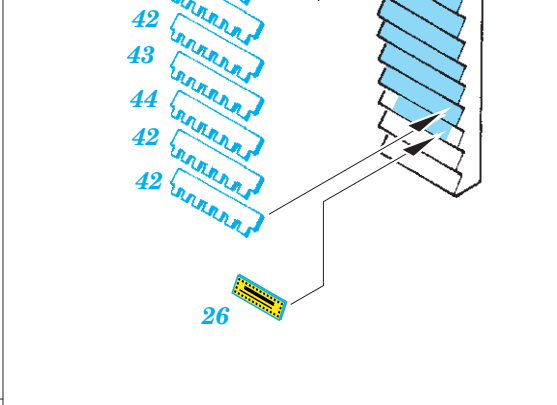

# F-14 placards

eduard

32 941

## 1/32

detail set for TAMIYA 1/32 kit • sada detailů pro stavebnici TAMIYA 1/32

- APPLY EXPRESS MASK AND PAINT BEFORE GLUING  
POUŽIT EXPRESS MASK NABARVIT PŘED SLEPENÍM
  - SYMMETRICAL ASSEMBLY  
SYMETRICKÁ MONTÁŽ
  - REMOVE  
ODSTRANIT
  - GRIND  
OBROUSIT
  - DRILL HOLE  
VRTAT OTVOR
  - COLORED ETCHED PARTS  
LEPTANÉ BAREVNÉ DÍLY
  - ETCHED PARTS  
LEPTANÉ NEBAREVNÉ DÍLY
  - ORIGINAL KIT PARTS  
PŮVODNÍ DÍLY STAVEBNICE
- BEND  
OHNOUT
  - OPTION  
VOLBA
  - REPLACE  
NAHRADIT

ORIGINAL KIT PARTS PŮVODNÍ DÍLY STAVEBNICE	PHOTO-ETCHED PARTS LEPTANÉ DÍLY	PARTS TO BE REMOVED DÍLY K ODSTRANĚNÍ	FILL TMELIT
---	------------------------------------	--	----------------

**2 pcs.**