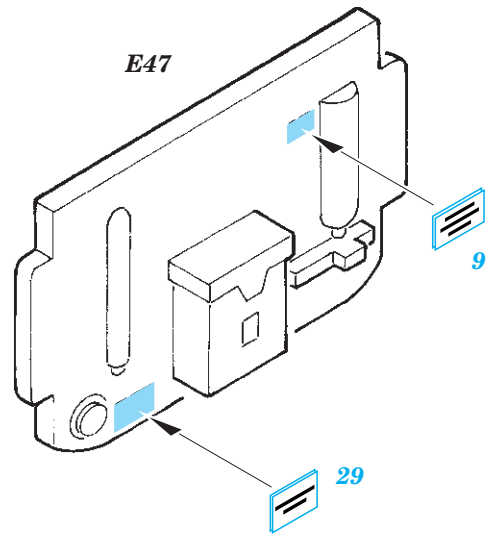

## 1/32

detail set for TAMIYA 1/32 kit • sada detailů pro stavebnici TAMIYA 1/32

- APPLY EXPRESS MASK AND PAINT BEFORE GLUING  
POUŽIT EXPRESS MASK NABARVIT PŘED SLEPENÍM
  - SYMMETRICAL ASSEMBLY  
SYMETRICKÁ MONTÁŽ
  - REMOVE  
ODSTRANIT
  - GRIND  
OBROUSIT
  - DRILL HOLE  
VRTAT OTVOR
  - COLORED ETCHED PARTS  
LEPTANÉ BAREVNÉ DÍLY
  - ETCHED PARTS  
LEPTANÉ NEBAREVNÉ DÍLY
  - ORIGINAL KIT PARTS  
PŮVODNÍ DÍLY STAVEBNICE
- BEND  
OHNOUT
  - OPTION  
VOLBA
  - REPLACE  
NAHRADIT

ORIGINAL KIT PARTS PŮVODNÍ DÍLY STAVEBNICE	PHOTO-ETCHED PARTS LEPTANÉ DÍLY	PARTS TO BE REMOVED DÍLY K ODSTRANĚNÍ	FILL TMELIT
---	------------------------------------	--	----------------

**2 pcs.**