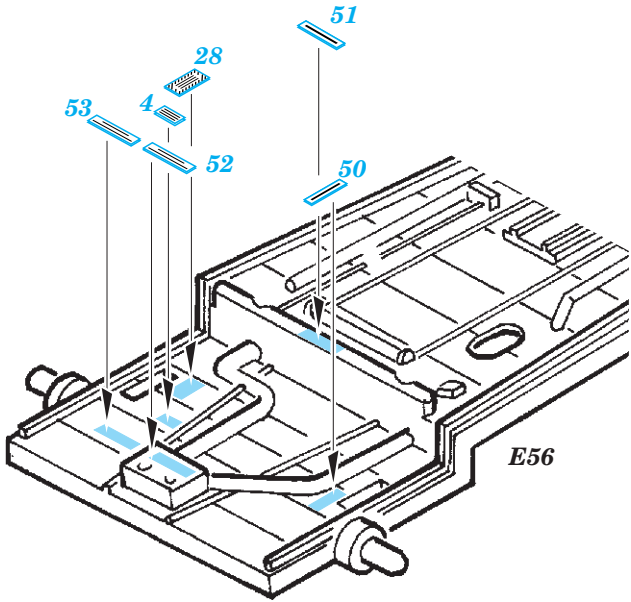

## 1/32

detail set for TAMIYA 1/32 kit • sada detailů pro stavebnici TAMIYA 1/32

- APPLY EXPRESS MASK AND PAINT BEFORE GLUING  
POUŽIT EXPRESS MASK NABARVIT PŘED SLEPENÍM
  - SYMMETRICAL ASSEMBLY  
SYMETRICKÁ MONTÁŽ
  - REMOVE  
ODSTRANIT
  - GRIND  
OBROUSIT
  - DRILL HOLE  
VRTAT OTVOR
  - COLORED ETCHED PARTS  
LEPTANÉ BAREVNÉ DÍLY
  - ETCHED PARTS  
LEPTANÉ NEBAREVNÉ DÍLY
  - ORIGINAL KIT PARTS  
PŮVODNÍ DÍLY STAVEBNICE
- BEND  
OHNOUT
  - OPTION  
VOLBA
  - REPLACE  
NAHRADIT

ORIGINAL KIT PARTS PŮVODNÍ DÍLY STAVEBNICE	PHOTO-ETCHED PARTS LEPTANÉ DÍLY	PARTS TO BE REMOVED DÍLY K ODSTRANĚNÍ	FILL TMELIT
---	------------------------------------	--	----------------

**2 pcs.**