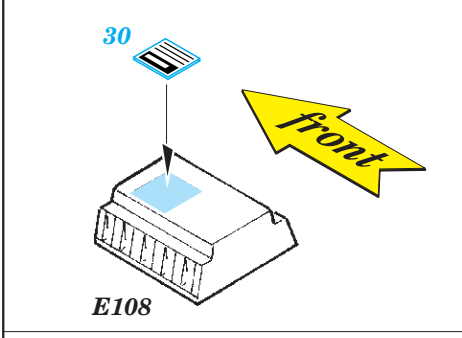

## 1/32

detail set for TAMIYA 1/32 kit • sada detailů pro stavebnici TAMIYA 1/32

- APPLY EXPRESS MASK AND PAINT BEFORE GLUING  
POUŽIT EXPRESS MASK NABARVIT PŘED SLEPENÍM
  - SYMMETRICAL ASSEMBLY  
SYMETRICKÁ MONTÁŽ
  - REMOVE  
ODSTRANIT
  - GRIND  
OBROUSIT
  - DRILL HOLE  
VRTAT OTVOR
  - COLORED ETCHED PARTS  
LEPTANÉ BAREVNÉ DÍLY
  - ETCHED PARTS  
LEPTANÉ NEBAREVNÉ DÍLY
  - ORIGINAL KIT PARTS  
PŮVODNÍ DÍLY STAVEBNICE
- BEND  
OHNOUT
  - OPTION  
VOLBA
  - REPLACE  
NAHRADIT

ORIGINAL KIT PARTS PŮVODNÍ DÍLY STAVEBNICE	PHOTO-ETCHED PARTS LEPTANÉ DÍLY	PARTS TO BE REMOVED DÍLY K ODSTRANĚNÍ	FILL TMELIT
---	------------------------------------	--	----------------

**2 pcs.**