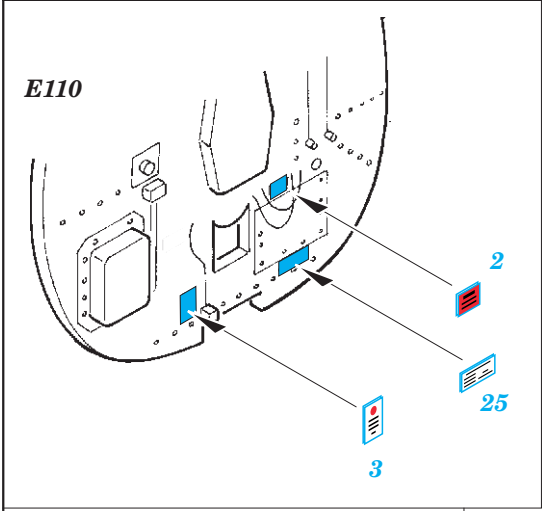

## 1/32

detail set for TAMIYA 1/32 kit • sada detailů pro stavebnici TAMIYA 1/32

- APPLY EXPRESS MASK AND PAINT BEFORE GLUING  
POUŽIT EXPRESS MASK NABARVIT PŘED SLEPENÍM
  - SYMMETRICAL ASSEMBLY  
SYMETRICKÁ MONTÁŽ
  - REMOVE  
ODSTRANIT
  - GRIND  
OBROUSIT
  - DRILL HOLE  
VRTAT OTVOR
  - COLORED ETCHED PARTS  
LEPTANÉ BAREVNÉ DÍLY
  - ETCHED PARTS  
LEPTANÉ NEBAREVNÉ DÍLY
  - ORIGINAL KIT PARTS  
PŮVODNÍ DÍLY STAVEBNICE
- BEND  
OHNOUT
  - OPTION  
VOLBA
  - REPLACE  
NAHRADIT

ORIGINAL KIT PARTS PŮVODNÍ DÍLY STAVEBNICE	PHOTO-ETCHED PARTS LEPTANÉ DÍLY	PARTS TO BE REMOVED DÍLY K ODSTRANĚNÍ	FILL TMELIT
---	------------------------------------	--	----------------

**2 pcs.**