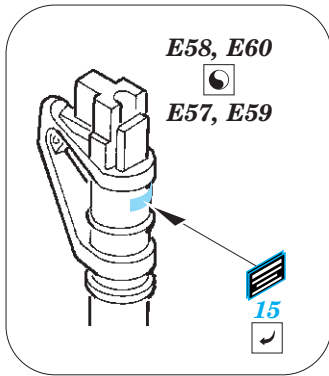

## 1/32

detail set for TAMIYA 1/32 kit • sada detailů pro stavebnici TAMIYA 1/32

- APPLY EXPRESS MASK AND PAINT BEFORE GLUING  
POUŽIT EXPRESS MASK NABARVIT PŘED SLEPENÍM
  - SYMMETRICAL ASSEMBLY  
SYMETRICKÁ MONTÁŽ
  - REMOVE  
ODSTRANIT
  - GRIND  
OBROUSIT
  - DRILL HOLE  
VRTAT OTVOR
  - COLORED ETCHED PARTS  
LEPTANÉ BAREVNÉ DÍLY
  - ETCHED PARTS  
LEPTANÉ NEBAREVNÉ DÍLY
  - ORIGINAL KIT PARTS  
PŮVODNÍ DÍLY STAVEBNICE
- BEND  
OHNOUT
  - OPTION  
VOLBA
  - REPLACE  
NAHRADIT

ORIGINAL KIT PARTS PŮVODNÍ DÍLY STAVEBNICE	PHOTO-ETCHED PARTS LEPTANÉ DÍLY	PARTS TO BE REMOVED DÍLY K ODSTRANĚNÍ	FILL TMELIT
---	------------------------------------	--	----------------

**2 pcs.**