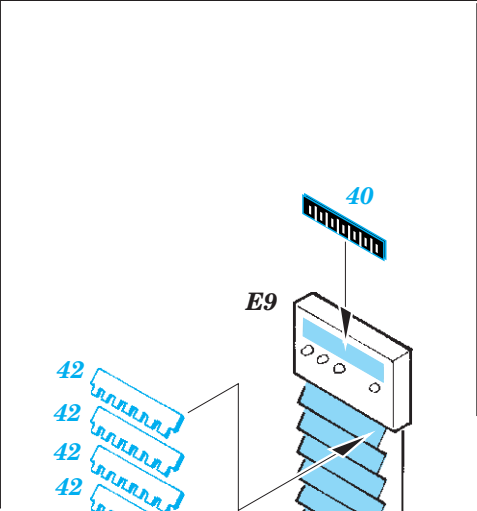

## 1/32

detail set for TAMIYA 1/32 kit • sada detailů pro stavebnici TAMIYA 1/32

- APPLY EXPRESS MASK AND PAINT BEFORE GLUING  
POUŽIT EXPRESS MASK NABARVIT PŘED SLEPENÍM
  - SYMMETRICAL ASSEMBLY  
SYMETRICKÁ MONTÁŽ
  - REMOVE  
ODSTRANIT
  - GRIND  
OBROUSIT
  - DRILL HOLE  
VRTAT OTVOR
  - COLORED ETCHED PARTS  
LEPTANÉ BAREVNÉ DÍLY
  - ETCHED PARTS  
LEPTANÉ NEBAREVNÉ DÍLY
  - ORIGINAL KIT PARTS  
PŮVODNÍ DÍLY STAVEBNICE
- BEND  
OHNOUT
  - OPTION  
VOLBA
  - REPLACE  
NAHRADIT

ORIGINAL KIT PARTS PŮVODNÍ DÍLY STAVEBNICE	PHOTO-ETCHED PARTS LEPTANÉ DÍLY	PARTS TO BE REMOVED DÍLY K ODSTRANĚNÍ	FILL TMELIT
---	------------------------------------	--	----------------

**2 pcs.**