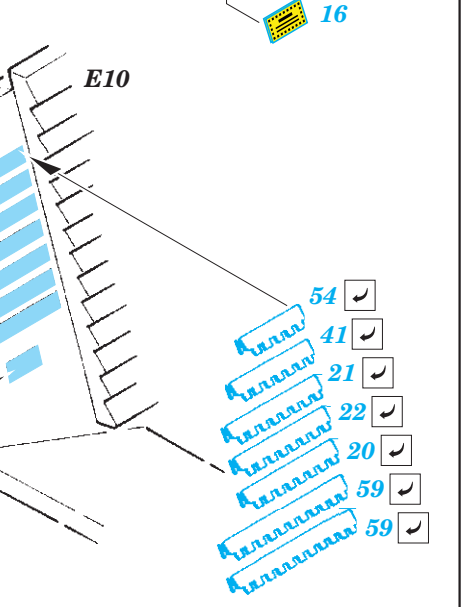

## 1/32

detail set for TAMIYA 1/32 kit • sada detailů pro stavebnici TAMIYA 1/32

- APPLY EXPRESS MASK AND PAINT BEFORE GLUING  
POUŽIT EXPRESS MASK NABARVIT PŘED SLEPENÍM
  - SYMMETRICAL ASSEMBLY  
SYMETRICKÁ MONTÁŽ
  - REMOVE  
ODSTRANIT
  - GRIND  
OBROUSIT
  - DRILL HOLE  
VRTAT OTVOR
  - COLORED ETCHED PARTS  
LEPTANÉ BAREVNÉ DÍLY
  - ETCHED PARTS  
LEPTANÉ NEBAREVNÉ DÍLY
  - ORIGINAL KIT PARTS  
PŮVODNÍ DÍLY STAVEBNICE
- BEND  
OHNOUT
  - OPTION  
VOLBA
  - REPLACE  
NAHRADIT

ORIGINAL KIT PARTS PŮVODNÍ DÍLY STAVEBNICE	PHOTO-ETCHED PARTS LEPTANÉ DÍLY	PARTS TO BE REMOVED DÍLY K ODSTRANĚNÍ	FILL TMELIT
---	------------------------------------	--	----------------

**2 pcs.**