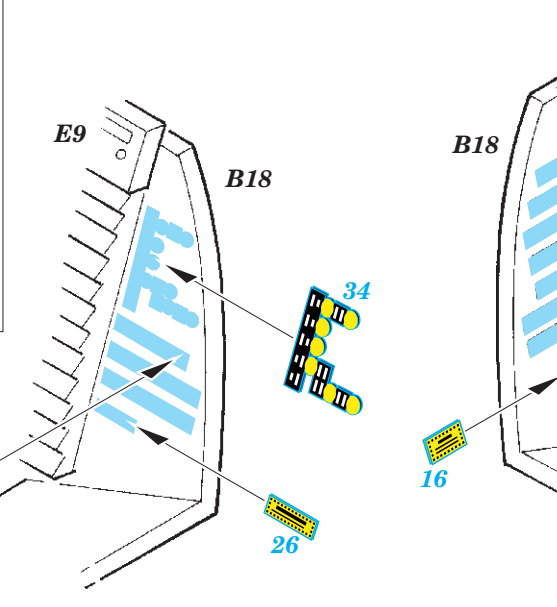

# F-14 placards

eduard

32 941

## 1/32

detail set for TAMIYA 1/32 kit • sada detailů pro stavebnici TAMIYA 1/32

- APPLY EXPRESS MASK AND PAINT BEFORE GLUING  
POUŽIT EXPRESS MASK NABARVIT PŘED SLEPENÍM
  - SYMMETRICAL ASSEMBLY  
SYMETRICKÁ MONTÁŽ
  - REMOVE  
ODSTRANIT
  - GRIND  
OBROUSIT
  - DRILL HOLE  
VRTAT OTVOR
  - COLORED ETCHED PARTS  
LEPTANÉ BAREVNÉ DÍLY
  - ETCHED PARTS  
LEPTANÉ NEBAREVNÉ DÍLY
  - ORIGINAL KIT PARTS  
PŮVODNÍ DÍLY STAVEBNICE
- BEND  
OHNOUT
  - OPTION  
VOLBA
  - REPLACE  
NAHRADIT

ORIGINAL KIT PARTS PŮVODNÍ DÍLY STAVEBNICE	PHOTO-ETCHED PARTS LEPTANÉ DÍLY	PARTS TO BE REMOVED DÍLY K ODSTRANĚNÍ	FILL TMELIT
---	------------------------------------	--	----------------

**2 pcs.**