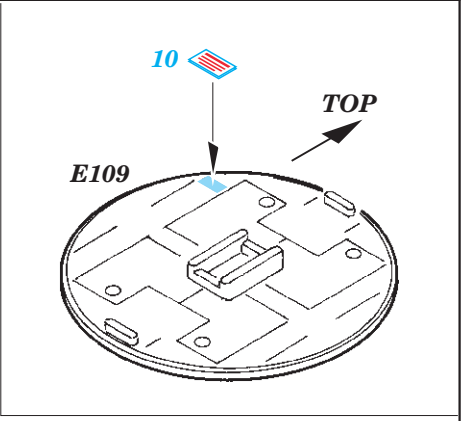

# F-14 placards

eduard

32 941

## 1/32

detail set for TAMIYA 1/32 kit • sada detailů pro stavebnici TAMIYA 1/32

- APPLY EXPRESS MASK AND PAINT BEFORE GLUING  
POUŽIT EXPRESS MASK NABARVIT PŘED SLEPENÍM
  - SYMMETRICAL ASSEMBLY  
SYMETRICKÁ MONTÁŽ
  - REMOVE  
ODSTRANIT
  - GRIND  
OBROUSIT
  - DRILL HOLE  
VRTAT OTVOR
  - COLORED ETCHED PARTS  
LEPTANÉ BAREVNÉ DÍLY
  - ETCHED PARTS  
LEPTANÉ NEBAREVNÉ DÍLY
  - ORIGINAL KIT PARTS  
PŮVODNÍ DÍLY STAVEBNICE
- BEND  
OHNOUT
  - OPTION  
VOLBA
  - REPLACE  
NAHRADIT

ORIGINAL KIT PARTS PŮVODNÍ DÍLY STAVEBNICE	PHOTO-ETCHED PARTS LEPTANÉ DÍLY	PARTS TO BE REMOVED DÍLY K ODSTRANĚNÍ	FILL TMELIT
---	------------------------------------	--	----------------

**2 pcs.**