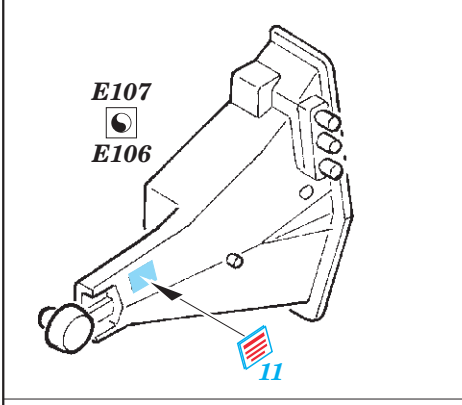

# F-14 placards

eduard

32 941

## 1/32

detail set for TAMIYA 1/32 kit • sada detailů pro stavebnici TAMIYA 1/32

- APPLY EXPRESS MASK AND PAINT BEFORE GLUING  
POUŽIT EXPRESS MASK NABARVIT PŘED SLEPENÍM
  - SYMMETRICAL ASSEMBLY  
SYMETRICKÁ MONTÁŽ
  - REMOVE  
ODSTRANIT
  - GRIND  
OBROUSIT
  - DRILL HOLE  
VRTAT OTVOR
  - COLORED ETCHED PARTS  
LEPTANÉ BAREVNÉ DÍLY
  - ETCHED PARTS  
LEPTANÉ NEBAREVNÉ DÍLY
  - ORIGINAL KIT PARTS  
PŮVODNÍ DÍLY STAVEBNICE
- BEND  
OHNOUT
  - OPTION  
VOLBA
  - REPLACE  
NAHRADIT

ORIGINAL KIT PARTS PŮVODNÍ DÍLY STAVEBNICE	PHOTO-ETCHED PARTS LEPTANÉ DÍLY	PARTS TO BE REMOVED DÍLY K ODSTRANĚNÍ	FILL TMELIT
---	------------------------------------	--	----------------

**2 pcs.**