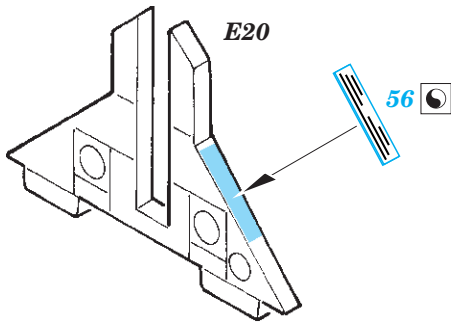

## 1/32

detail set for TAMIYA 1/32 kit • sada detailů pro stavebnici TAMIYA 1/32

- APPLY EXPRESS MASK AND PAINT BEFORE GLUING  
POUŽIT EXPRESS MASK NABARVIT PŘED SLEPENÍM
  - SYMMETRICAL ASSEMBLY  
SYMETRICKÁ MONTÁŽ
  - REMOVE  
ODSTRANIT
  - GRIND  
OBROUSIT
  - DRILL HOLE  
VRTAT OTVOR
  - COLORED ETCHED PARTS  
LEPTANÉ BAREVNÉ DÍLY
  - ETCHED PARTS  
LEPTANÉ NEBAREVNÉ DÍLY
  - ORIGINAL KIT PARTS  
PŮVODNÍ DÍLY STAVEBNICE
- BEND  
OHNOUT
  - OPTION  
VOLBA
  - REPLACE  
NAHRADIT

ORIGINAL KIT PARTS PŮVODNÍ DÍLY STAVEBNICE	PHOTO-ETCHED PARTS LEPTANÉ DÍLY	PARTS TO BE REMOVED DÍLY K ODSTRANĚNÍ	FILL TMELIT
---	------------------------------------	--	----------------

**2 pcs.**