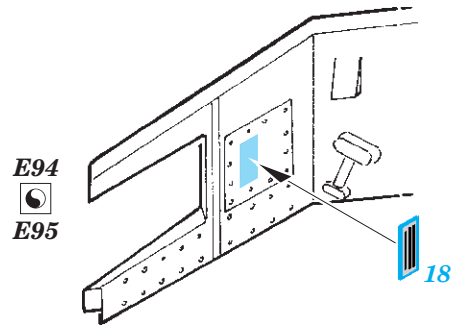

## 1/32

detail set for TAMIYA 1/32 kit • sada detailů pro stavebnici TAMIYA 1/32

- APPLY EXPRESS MASK AND PAINT BEFORE GLUING  
POUŽIT EXPRESS MASK NABARVIT PŘED SLEPENÍM
  - SYMMETRICAL ASSEMBLY  
SYMETRICKÁ MONTÁŽ
  - REMOVE  
ODSTRANIT
  - GRIND  
OBROUSIT
  - DRILL HOLE  
VRTAT OTVOR
  - COLORED ETCHED PARTS  
LEPTANÉ BAREVNÉ DÍLY
  - ETCHED PARTS  
LEPTANÉ NEBAREVNÉ DÍLY
  - ORIGINAL KIT PARTS  
PŮVODNÍ DÍLY STAVEBNICE
- BEND  
OHNOUT
  - OPTION  
VOLBA
  - REPLACE  
NAHRADIT

ORIGINAL KIT PARTS PŮVODNÍ DÍLY STAVEBNICE	PHOTO-ETCHED PARTS LEPTANÉ DÍLY	PARTS TO BE REMOVED DÍLY K ODSTRANĚNÍ	FILL TMELIT
---	------------------------------------	--	----------------

**2 pcs.**