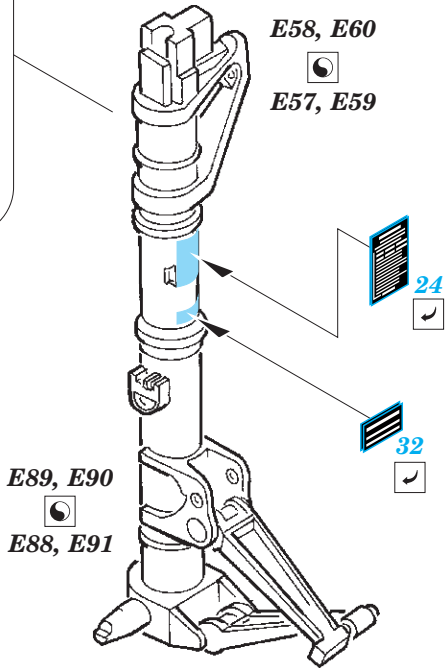

## 1/32

detail set for TAMIYA 1/32 kit • sada detailů pro stavebnici TAMIYA 1/32

- APPLY EXPRESS MASK AND PAINT BEFORE GLUING  
POUŽIT EXPRESS MASK NABARVIT PŘED SLEPENÍM
  - SYMMETRICAL ASSEMBLY  
SYMETRICKÁ MONTÁŽ
  - REMOVE  
ODSTRANIT
  - GRIND  
OBROUSIT
  - DRILL HOLE  
VRTAT OTVOR
  - COLORED ETCHED PARTS  
LEPTANÉ BAREVNÉ DÍLY
  - ETCHED PARTS  
LEPTANÉ NEBAREVNÉ DÍLY
  - ORIGINAL KIT PARTS  
PŮVODNÍ DÍLY STAVEBNICE
- BEND  
OHNOUT
  - OPTION  
VOLBA
  - REPLACE  
NAHRADIT

ORIGINAL KIT PARTS PŮVODNÍ DÍLY STAVEBNICE	PHOTO-ETCHED PARTS LEPTANÉ DÍLY	PARTS TO BE REMOVED DÍLY K ODSTRANĚNÍ	FILL TMELIT
---	------------------------------------	--	----------------

**2 pcs.**