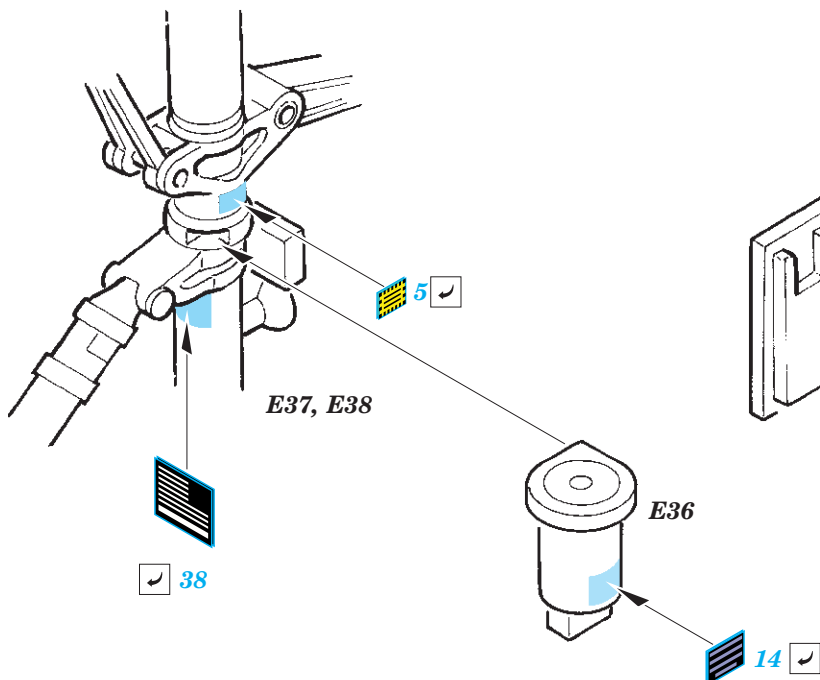

## 1/32

detail set for TAMIYA 1/32 kit • sada detailů pro stavebnici TAMIYA 1/32

- APPLY EXPRESS MASK AND PAINT BEFORE GLUING  
POUŽIT EXPRESS MASK NABARVIT PŘED SLEPENÍM
  - SYMMETRICAL ASSEMBLY  
SYMETRICKÁ MONTÁŽ
  - REMOVE  
ODSTRANIT
  - GRIND  
OBROUSIT
  - DRILL HOLE  
VRTAT OTVOR
  - COLORED ETCHED PARTS  
LEPTANÉ BAREVNÉ DÍLY
  - ETCHED PARTS  
LEPTANÉ NEBAREVNÉ DÍLY
  - ORIGINAL KIT PARTS  
PŮVODNÍ DÍLY STAVEBNICE
- BEND  
OHNOUT
  - OPTION  
VOLBA
  - REPLACE  
NAHRADIT

ORIGINAL KIT PARTS PŮVODNÍ DÍLY STAVEBNICE	PHOTO-ETCHED PARTS LEPTANÉ DÍLY	PARTS TO BE REMOVED DÍLY K ODSTRANĚNÍ	FILL TMELIT
---	------------------------------------	--	----------------

**2 pcs.**