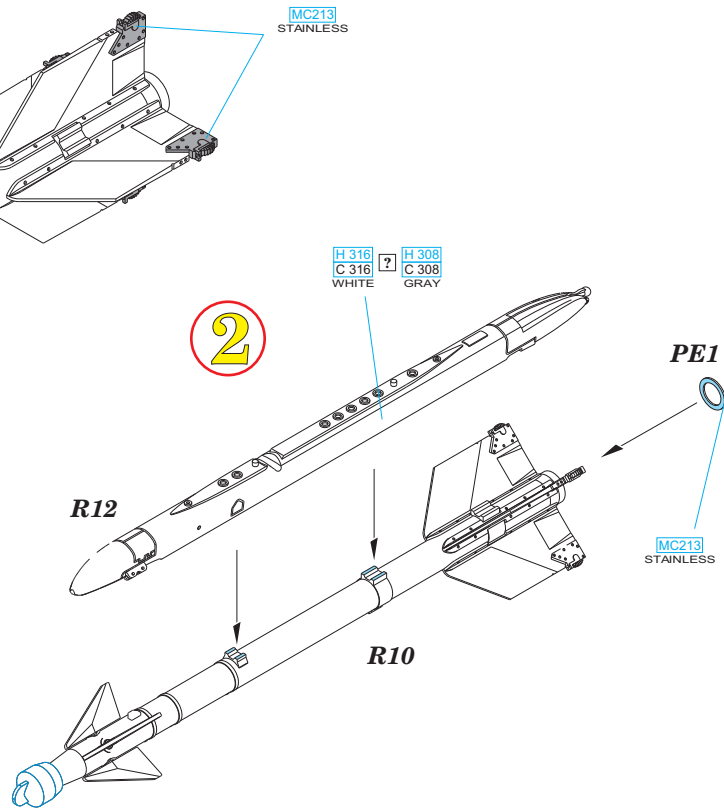

648 303 AIM-9G/H Sidewinder

1/48 scale

R3 4pcs.
R4 4pcs.
R11 16pcs.

R10 4pcs.

R12 4pcs.

COLOURS

GSI Creos (GUNZE)		Mr.METAL COLOR	
AQUEOUS	Mr.COLOR	Mr.METAL COLOR	
H 8	C 8	MC213	STAINLESS
H28	C78		
H308	C308		
H316	C316		
H329	C329		

This product contains metal and resin detail parts for upgrading scale plastic models. When selecting this set make sure that it is for the kit mentioned in product name as these sets are made specifically for that kit. When upgrading the model some cutting or corrections may be necessary for parts to fit accurately. **WARNING!** This set contains small and sharp parts. Work carefully in a ventilated and well-lit room. Safety glasses are recommended. This product is not suitable for children below 14 years of age.

Tento výrobek obsahuje leptané a odlévané detaily pro úpravu a vylepšení plastického modelu. Při výběru sady kovových detailů zkontrolujte, zda je určena pro model, který chcete upravit. Model, pro který je sada určena, je uveden u názvu výrobku. Pro přesnou aplikaci kovových a odlévaných dílů může být zapotřebí upravit díly upravovaného modelu.

www.eduard.com

435 21 Obrnice 170
Czech Republic

648 303 AIM-9G/H Sidewinder 1/48

BEST BRASS RESIN AROUND!

4 pcs.

1

2

	REMOVE ODSTRANIT		BEND OHNOUT		SYMMETRICAL ASSEMBLY SYMETRICKÁ MONTÁŽ
	GRIND OBROUSIT		OPTION VOLBA		SCRIBE THE PANEL AND HOLES RYTI
	DRILL HOLE VRTÁT OTVOR		REPLACE NAHRADIT		REVERSE SIDE OTOČIT