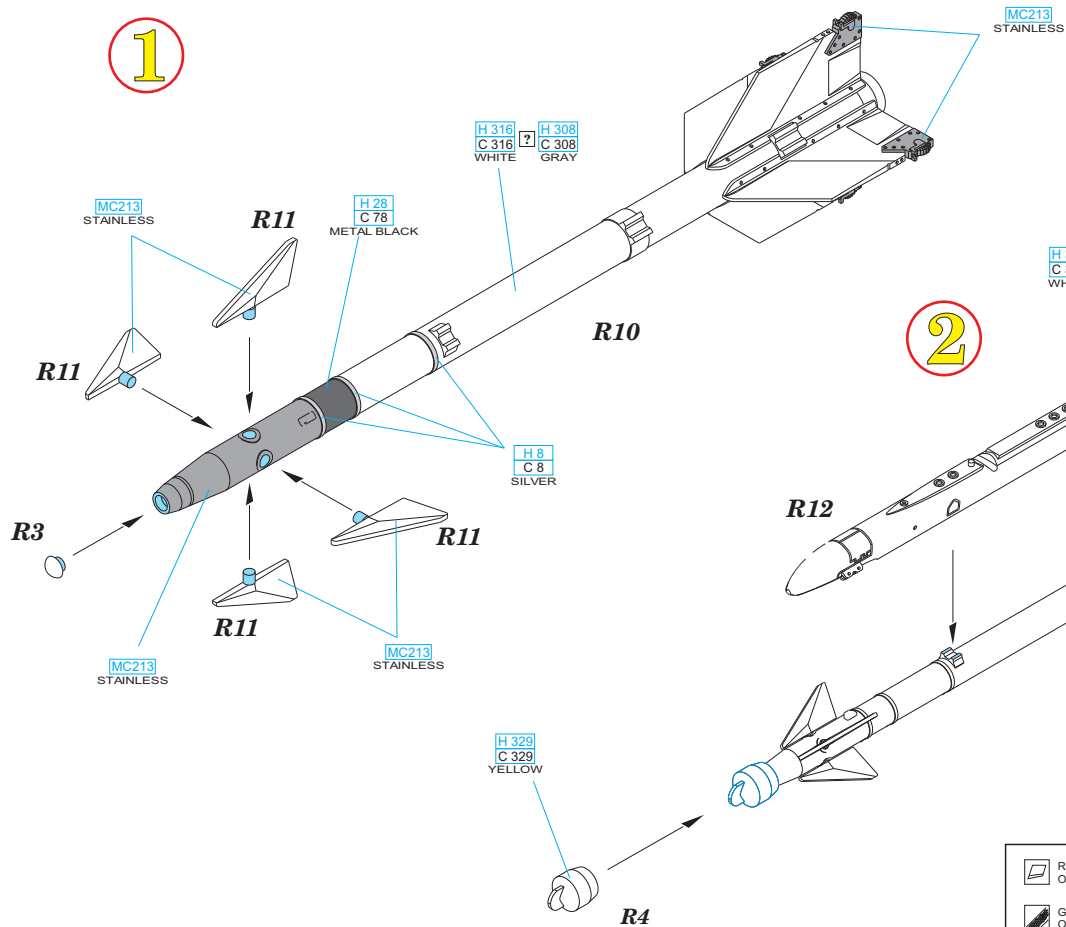

648 303 AIM-9G/H Sidewinder

1/48 scale

R3 4pcs.
R4 4pcs.
R11 16pcs.

R10 4pcs.

R12 4pcs.

COLOURS

GSI Creos (GUNZE)		Mr.METAL COLOR	
AQUEOUS	Mr.COLOR	Mr.METAL COLOR	
H 8	C 8	MC213	STAINLESS
H28	C78		
H308	C308		
H316	C316		
H329	C329		

This product contains metal and resin detail parts for upgrading scale plastic models. When selecting this set make sure that it is for the kit mentioned in product name as these sets are made specifically for that kit. When upgrading the model some cutting or corrections may be necessary for parts to fit accurately. **WARNING!** This set contains small and sharp parts. Work carefully in a ventilated and well-lit room. Safety glasses are recommended. This product is not suitable for children below 14 years of age.

Tento výrobek obsahuje leptané a odlévané detaily pro úpravu a vylepšení plastického modelu. Při výběru sady kovových detailů zkontrolujte, zda je určena pro model, který chcete upravit. Model, pro který je sada určena, je uveden u názvu výrobku. Pro přesnou aplikaci kovových a odlévaných dílů může být zapotřebí upravit díly upravovaného modelu.

www.eduard.com

435 21 Obrnice 170
Czech Republic

648 303 AIM-9G/H Sidewinder 1/48

BEST BRASS RESIN AROUND!

4 pcs.

1

2

	REMOVE ODSTRANIT		BEND OHNOUT		SYMMETRICAL ASSEMBLY SYMETRICKÁ MONTÁŽ
	GRIND OBROUSIT		OPTION VOLBA		SCRIBE THE PANEL AND HOLES RYTI
	DRILL HOLE VRTÁT OTVOR		REPLACE NAHRADIT		REVERSE SIDE OTOČIT