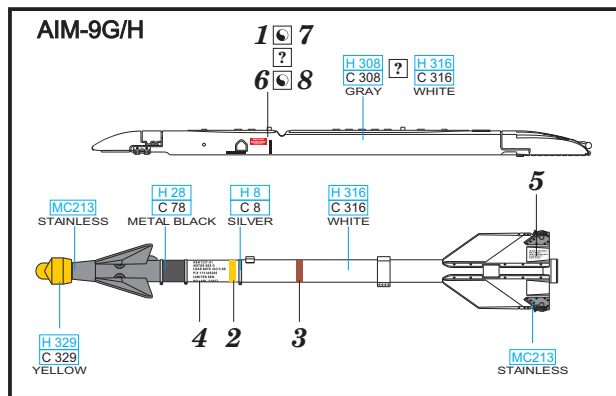

Tento výrobek obsahuje leptané a odlévané detaily pro úpravu a vylepšení plastického modelu. Při výběru sady kovových detailů zkontrolujte, zda je určena pro model, který chcete upravit. Model, pro který je sada určena, je uveden u názvu výrobku. Pro přesnou aplikaci kovových a odlévaných dílů může být zapotřebí upravit díly upravovaného modelu.

www.eduard.com

435 21 Obrnice 170
Czech Republic

648 303 AIM-9G/H Sidewinder 1/48

BEST BRASS RESIN AROUND!

4 pcs.

1

2

	REMOVE ODSTRANIT		BEND OHNOUT		SYMMETRICAL ASSEMBLY SYMETRICKÁ MONTÁŽ
	GRIND OBROUSIT		OPTION VOLBA		SCRIBE THE PANEL AND HOLES RYTI
	DRILL HOLE VRTÁT OTVOR		REPLACE NAHRADIT		REVERSE SIDE OTOČIT