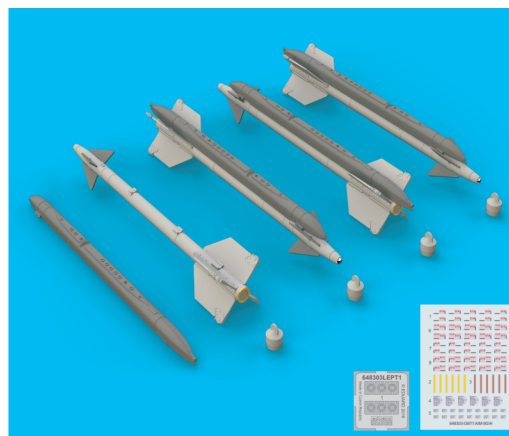

648 303 AIM-9G/H Sidewinder

1/48 scale

R3 4pcs.
R4 4pcs.
R11 16pcs.

R10 4pcs.

R12 4pcs.

COLOURS

GSI Creos (GUNZE)		Mr.METAL COLOR	
AQUEOUS	Mr.COLOR	Mr.METAL COLOR	
H 8	C 8	MC213	STAINLESS
H28	C78		
H308	C308		
H316	C316		
H329	C329		

This product contains metal and resin detail parts for upgrading scale plastic models. When selecting this set make sure that it is for the kit mentioned in product name as these sets are made specifically for that kit. When upgrading the model some cutting or corrections may be necessary for parts to fit accurately. **WARNING!** This set contains small and sharp parts. Work carefully in a ventilated and well-lit room. Safety glasses are recommended. This product is not suitable for children below 14 years of age.

Tento výrobek obsahuje leptané a odlévané detaily pro úpravu a vylepšení plastického modelu. Při výběru sady kovových detailů zkontrolujte, zda je určena pro model, který chcete upravit. Model, pro který je sada určena, je uveden u názvu výrobku. Pro přesnou aplikaci kovových a odlévaných dílů může být zapotřebí upravit díly upravovaného modelu.

www.eduard.com

435 21 Obrnice 170
Czech Republic

648 303 AIM-9G/H Sidewinder 1/48

BEST BRASS RESIN AROUND!

4 pcs.

1

2

	REMOVE ODSTRANIT		BEND OHNOUT		SYMMETRICAL ASSEMBLY SYMETRICKÁ MONTÁŽ
	GRIND OBROUSIT		OPTION VOLBA		SCRIBE THE PANEL AND HOLES RYTI
	DRILL HOLE VRTÁT OTVOR		REPLACE NAHRADIT		REVERSE SIDE OTOČIT