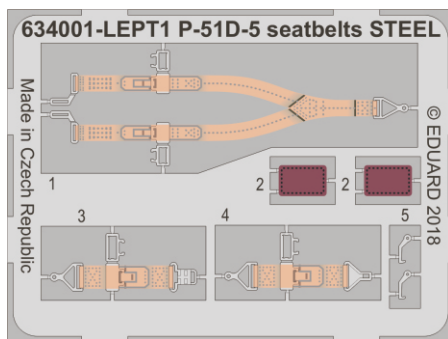

POZOR! OBSAHUJE DROBNÉ A OSTRÉ DÍLY
VÝROBEK NENÍ HRAČKOU
CONTAINS SMALL AND SHARP PARTS
COLLECTORS' ITEM · NOT A TOY

This product contains resin and metal detail parts for upgrading scale plastic models. When selecting this set make sure that it is for the kit mentioned on the label as these sets are made specifically for that kit. **WARNING!** This set contains small and sharp parts. Work carefully in a ventilated, well-lit room. Safety glasses are recommended. This product is not a toy.

Tento výrobek obsahuje resinové a leptané kovové díly pro úpravu a vylepšení plastického modelu. Při výběru sady kovových detailů zkontrolujte, zda je určena pro model, který chcete upravit. Model, pro který je sada určena, je uveden na titulním štítku.
POZOR! Sada obsahuje malé a ostré díly. Pracujte ve větrané a dobře osvětlené místnosti. Doporučujeme použití ochranných brýlí. Výrobek není hračkou.

Item #		Scale Recommended
634001	P-51D-5	1/32
		Revell

R1

R2

R3

final assembly

- BEND
OHNOUT
- SYMMETRICAL ASSEMBLY
SYMETRICKÁ MONTÁŽ
- GLUE
PRILEPIT
- REVERSE SIDE
OTOČIT

PE3

PE5