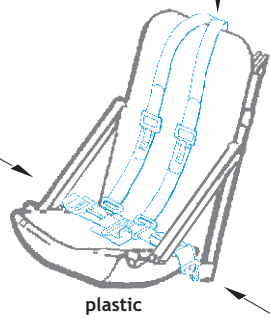

plastic

PE4