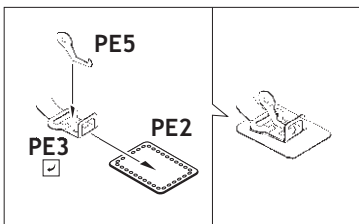

Item #		Scale Recommended
634001	P-51D-5	1/32
		Revell

R1

R2

R3

final assembly

- BEND
OHNOUT
- SYMMETRICAL ASSEMBLY
SYMETRICKÁ MONTÁŽ
- GLUE
PRILEPIT
- REVERSE SIDE
OTOČIT

PE3

PE5