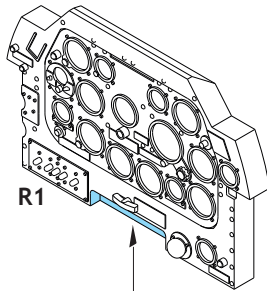

POZOR! OBSAHUJE DROBNÉ A OSTRÉ DÍLY
VÝROBEK NENÍ HRAČKOU
CONTAINS SMALL AND SHARP PARTS
COLLECTORS' ITEM · NOT A TOY

This product contains resin and metal detail parts for upgrading scale plastic models. When selecting this set make sure that it is for the kit mentioned on the label as these sets are made specifically for that kit. **WARNING!** This set contains small and sharp parts. Work carefully in a ventilated, well-lit room. Safety glasses are recommended. This product is not a toy.

Tento výrobek obsahuje resinové a leptané kovové díly pro úpravu a vylepšení plastického modelu. Při výběru sady kovových detailů zkontrolujte, zda je určena pro model, který chcete upravit. Model, pro který je sada určena, je uveden na titulním štítku.
POZOR! Sada obsahuje malé a ostré díly. Pracujte ve větrané a dobře osvětlené místnosti. Doporučujeme použití ochranných brýlí. Výrobek není hračkou.

Item #		Scale Recommended
634001	P-51D-5	1/32
		Revell

R1

R2

R3

final assembly

- BEND
OHNOUT
- SYMMETRICAL ASSEMBLY
SYMETRICKÁ MONTÁŽ
- GLUE
PRILEPIT
- REVERSE SIDE
OTOČIT

PE3

PE5