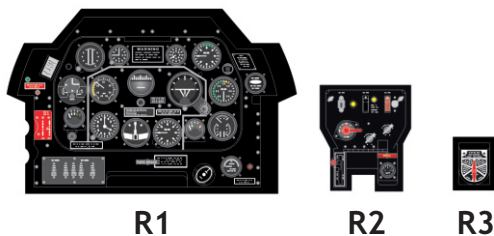

POZOR! OBSAHUJE DROBNÉ A OSTRÉ DÍLY
VÝROBEK NENÍ HRAČKOU
CONTAINS SMALL AND SHARP PARTS
COLLECTORS' ITEM · NOT A TOY

This product contains resin and metal detail parts for upgrading scale plastic models. When selecting this set make sure that it is for the kit mentioned on the label as these sets are made specifically for that kit. **WARNING!** This set contains small and sharp parts. Work carefully in a ventilated, well-lit room. Safety glasses are recommended. This product is not a toy.

Tento výrobek obsahuje resinové a leptané kovové díly pro úpravu a vylepšení plastického modelu. Při výběru sady kovových detailů zkontrolujte, zda je určena pro model, který chcete upravit. Model, pro který je sada určena, je uveden na titulním štítku.
POZOR! Sada obsahuje malé a ostré díly. Pracujte ve větrané a dobře osvětlené místnosti. Doporučujeme použití ochranných brýlí. Výrobek není hračkou.

Item #		Scale Recommended
634001	P-51D-5	1/32
		Revell

R1

R2

R3

final assembly

- BEND
OHNOUT
- SYMMETRICAL ASSEMBLY
SYMETRICKÁ MONTÁŽ
- GLUE
PRILEPIT
- REVERSE SIDE
OTOČIT

PE3

PE5