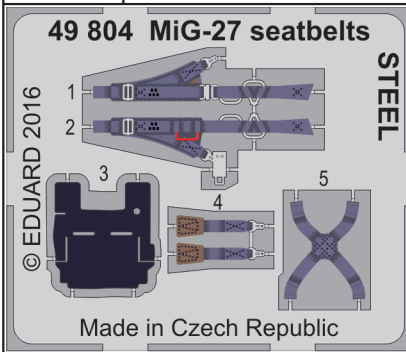

MiG-27 seatbelts STEEL

eduard

detail set for 1/48 TRUMPETER No. 05802 kit • sada detailů pro stavebnici 1/48 TRUMPETER No. 05802

49 804

- ★ APPLY EXPRESS MASK AND PAINT BEFORE GLUING
POUŽIT EXPRESS MASK NABARVIT PŘED SLEPENÍM
- ☯ SYMMETRICAL ASSEMBLY
SYMETRICKÁ MONTÁŽ
- ☐ REMOVE
ODSTRANIT
- ☒ GRIND
OBROUSIT
- ⚪ DRILL HOLE
VRTÁT OTVOR
- 1 COLORED ETCHED PARTS
LEPTANÉ BAREVNÉ DÍLY
- 1 ETCHED PARTS
LEPTANÉ NEBAREVNÉ DÍLY
- 1 ORIGINAL KIT PARTS
PŮVODNÍ DÍLY STAVEBNICE
- ↪ BEND
OHNOUT
- ? OPTION
VOLBA
- Ⓜ REPLACE
NAHRADIT

ORIGINAL KIT PARTS
PŮVODNÍ DÍLY STAVEBNICE

PHOTO-ETCHED PARTS
LEPTANÉ DÍLY

PARTS TO BE REMOVED
DÍLY K ODSTRANĚNÍ

FILL
TMELIT