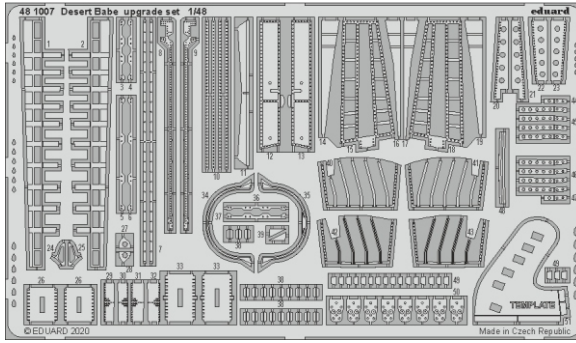

Desert Babe upgrade set

eduard

48 1007

1/48

detail set for 1/48 EDUARD kit • sada detailů pro stavebnici 1/48 EDUARD

- APPLY EXPRESS MASK AND PAINT BEFORE GLUING
POUŽIT EXPRESS MASK NABARVIT PŘED SLEPENÍM
- SYMMETRICAL ASSEMBLY
SYMETRICKÁ MONTÁŽ
- REMOVE
ODSTRANIT
- GRIND
OBROUSIT
- DRILL HOLE
VRTAT OTVOR
- BEND
OHNOUT
- OPTION
VOLBA
- REPLACE
NAHRADIT
- 1** COLORED ETCHED PARTS
LEPTANÉ BAREVNÉ DÍLY
- 1** ETCHED PARTS
LEPTANÉ NEBAREVNÉ DÍLY
- 1** ORIGINAL KIT PARTS
PŮVODNÍ DÍLY STAVEBNICE

ORIGINAL KIT PARTS PŮVODNÍ DÍLY STAVEBNICE	PHOTO-ETCHED PARTS LEPTANÉ DÍLY	PARTS TO BE REMOVED DÍLY K ODSTRANĚNÍ	FILL TMELIT
---	------------------------------------	--	----------------