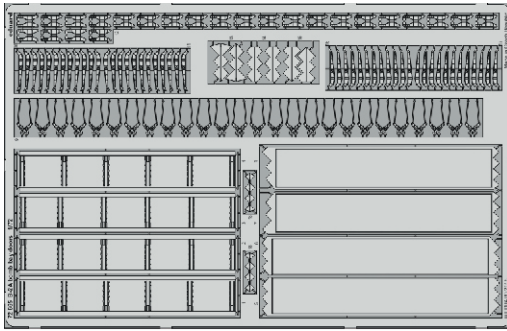

# B-2A bomb bay doors

eduard

72 665

1/72

detail set for MODELCOLLECT 1/72 kit • sada detailů pro stavebnici MODELCOLLECT 1/72

- APPLY EXPRESS MASK AND PAINT BEFORE GLUING  
POUŽIT EXPRESS MASK NABARVIT PŘED SLEPENÍM
  - SYMMETRICAL ASSEMBLY  
SYMETRICKÁ MONTÁŽ
  - REMOVE  
ODSTRANIT
  - GRIND  
OBROUSIT
  - DRILL HOLE  
VRTAT OTVOR
  - COLORED ETCHED PARTS  
LEPTANÉ BAREVNÉ DÍLY
  - ETCHED PARTS  
LEPTANÉ NEBAREVNÉ DÍLY
  - ORIGINAL KIT PARTS  
PŮVODNÍ DÍLY STAVEBNICE
- BEND  
OHNOUT
  - OPTION  
VOLBA
  - REPLACE  
NAHRADIT

ORIGINAL KIT PARTS  
PŮVODNÍ DÍLY STAVEBNICE

PHOTO-ETCHED PARTS  
LEPTANÉ DÍLY

PARTS TO BE REMOVED  
DÍLY K ODSTRANĚNÍ

FILL  
TMELIT