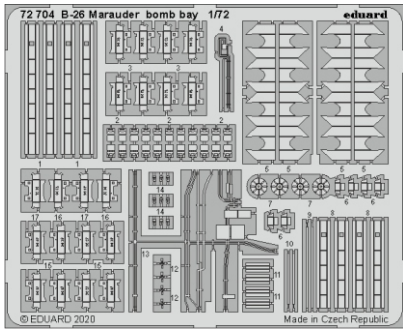

# B-26 Marauder bomb bay

eduard

72 704

1/72

detail set for 1/72 Eduard/Hasegawa kit • sada detailů pro stavebnici 1/72 Eduard/Hasegawa

- APPLY EXPRESS MASK AND PAINT BEFORE GLUING  
POUŽIT EXPRESS MASK NABARVIT PŘED SLEPENÍM
- SYMMETRICAL ASSEMBLY  
SYMETRICKÁ MONTÁŽ
- REMOVE  
ODSTRANIT
- GRIND  
OBROUSIT
- DRILL HOLE  
VRTAT OTVOR
- BEND  
OHNOUT
- OPTION  
VOLBA
- REPLACE  
NAHRADIT
- COLORED ETCHED PARTS  
LEPTANÉ BAREVNÉ DÍLY
- ETCHED PARTS  
LEPTANÉ NEBAREVNÉ DÍLY
- ORIGINAL KIT PARTS  
PŮVODNÍ DÍLY STAVEBNICE

ORIGINAL KIT PARTS  
PŮVODNÍ DÍLY STAVEBNICE

PHOTO-ETCHED PARTS  
LEPTANÉ DÍLY

PARTS TO BE REMOVED  
DÍLY K ODSTRANĚNÍ

FILL  
TMELIT