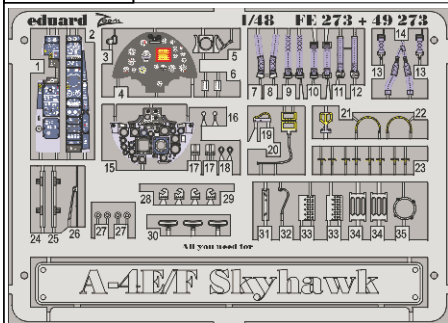

FE273

# A-4E/F Skyhawk

1/48 scale detail set for HASEGAWA kit • sada detailů pro model HASEGAWA 1/48

eduard

film

FE 273 + 49 273  
A-4 E/F Skyhawk

- APPLY EXPRESS MASK AND PAINT BEFORE GLUING  
POUŽIT EXPRESS MASK NABARVIT PŘED SLEPENÍM
- SYMMETRICAL ASSEMBLY  
SYMETRICKÁ MONTÁŽ
- REMOVE  
ODSTRANIT
- GRIND  
OBROUSIT
- DRILL HOLE  
VRTÁT OTVOR
- BEND  
OHNOUT
- OPTION  
VOLBA
- REPLACE  
NAHRADIT

ORIGINAL KIT PARTS  
PŮVODNÍ DÍLY STAVEBNICE

PHOTO-ETCHED PARTS  
LEPTANÉ DÍLY

PARTS TO BE REMOVED  
DÍLY K ODSTRANĚNÍ

**REFERENCES:**  
**AEROGUIDE #14**  
**IN DETAIL&SCALE #32**