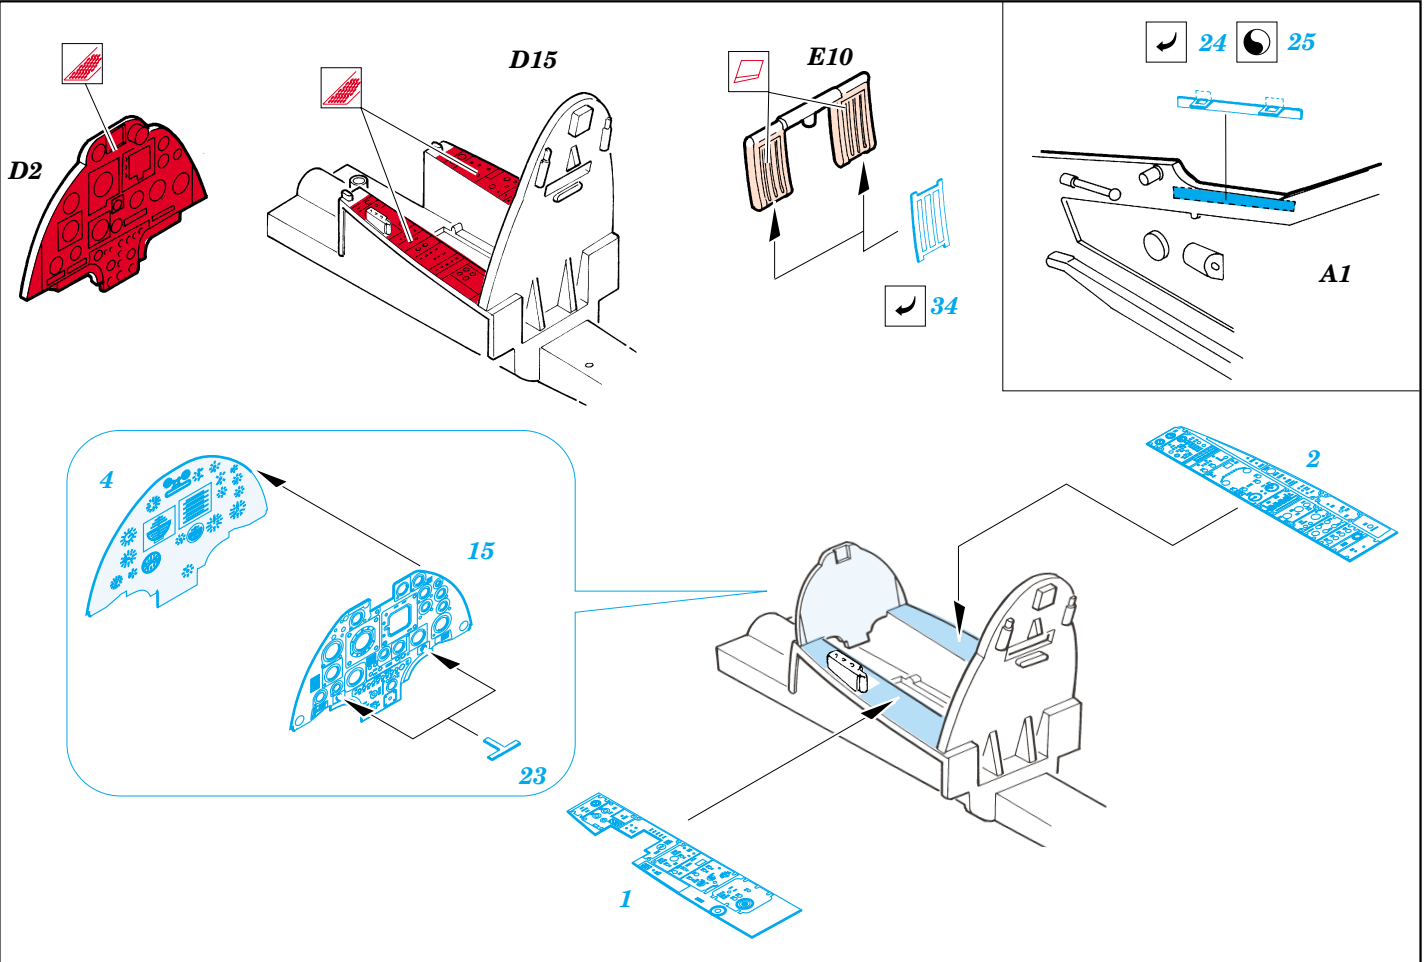

# A-4E/F Skyhawk

1/48 scale detail set for HASEGAWA kit • sada detailů pro model HASEGAWA 1/48

eduard

film

FE 273 + 49 273  
A-4 E/F Skyhawk

- APPLY EXPRESS MASK AND PAINT BEFORE GLUING  
POUŽIT EXPRESS MASK NABARVIT PŘED SLEPENÍM
- SYMMETRICAL ASSEMBLY  
SYMETRICKÁ MONTÁŽ
- REMOVE  
ODSTRANIT
- GRIND  
OBROUSIT
- DRILL HOLE  
VRTÁT OTVOR
- BEND  
OHNOUT
- OPTION  
VOLBA
- REPLACE  
NAHRADIT

ORIGINAL KIT PARTS  
PŮVODNÍ DÍLY STAVEBNICE

PHOTO-ETCHED PARTS  
LEPTANÉ DÍLY

PARTS TO BE REMOVED  
DÍLY K ODSTRANĚNÍ

**REFERENCES:**  
**AEROGUIDE #14**  
**IN DETAIL&SCALE #32**