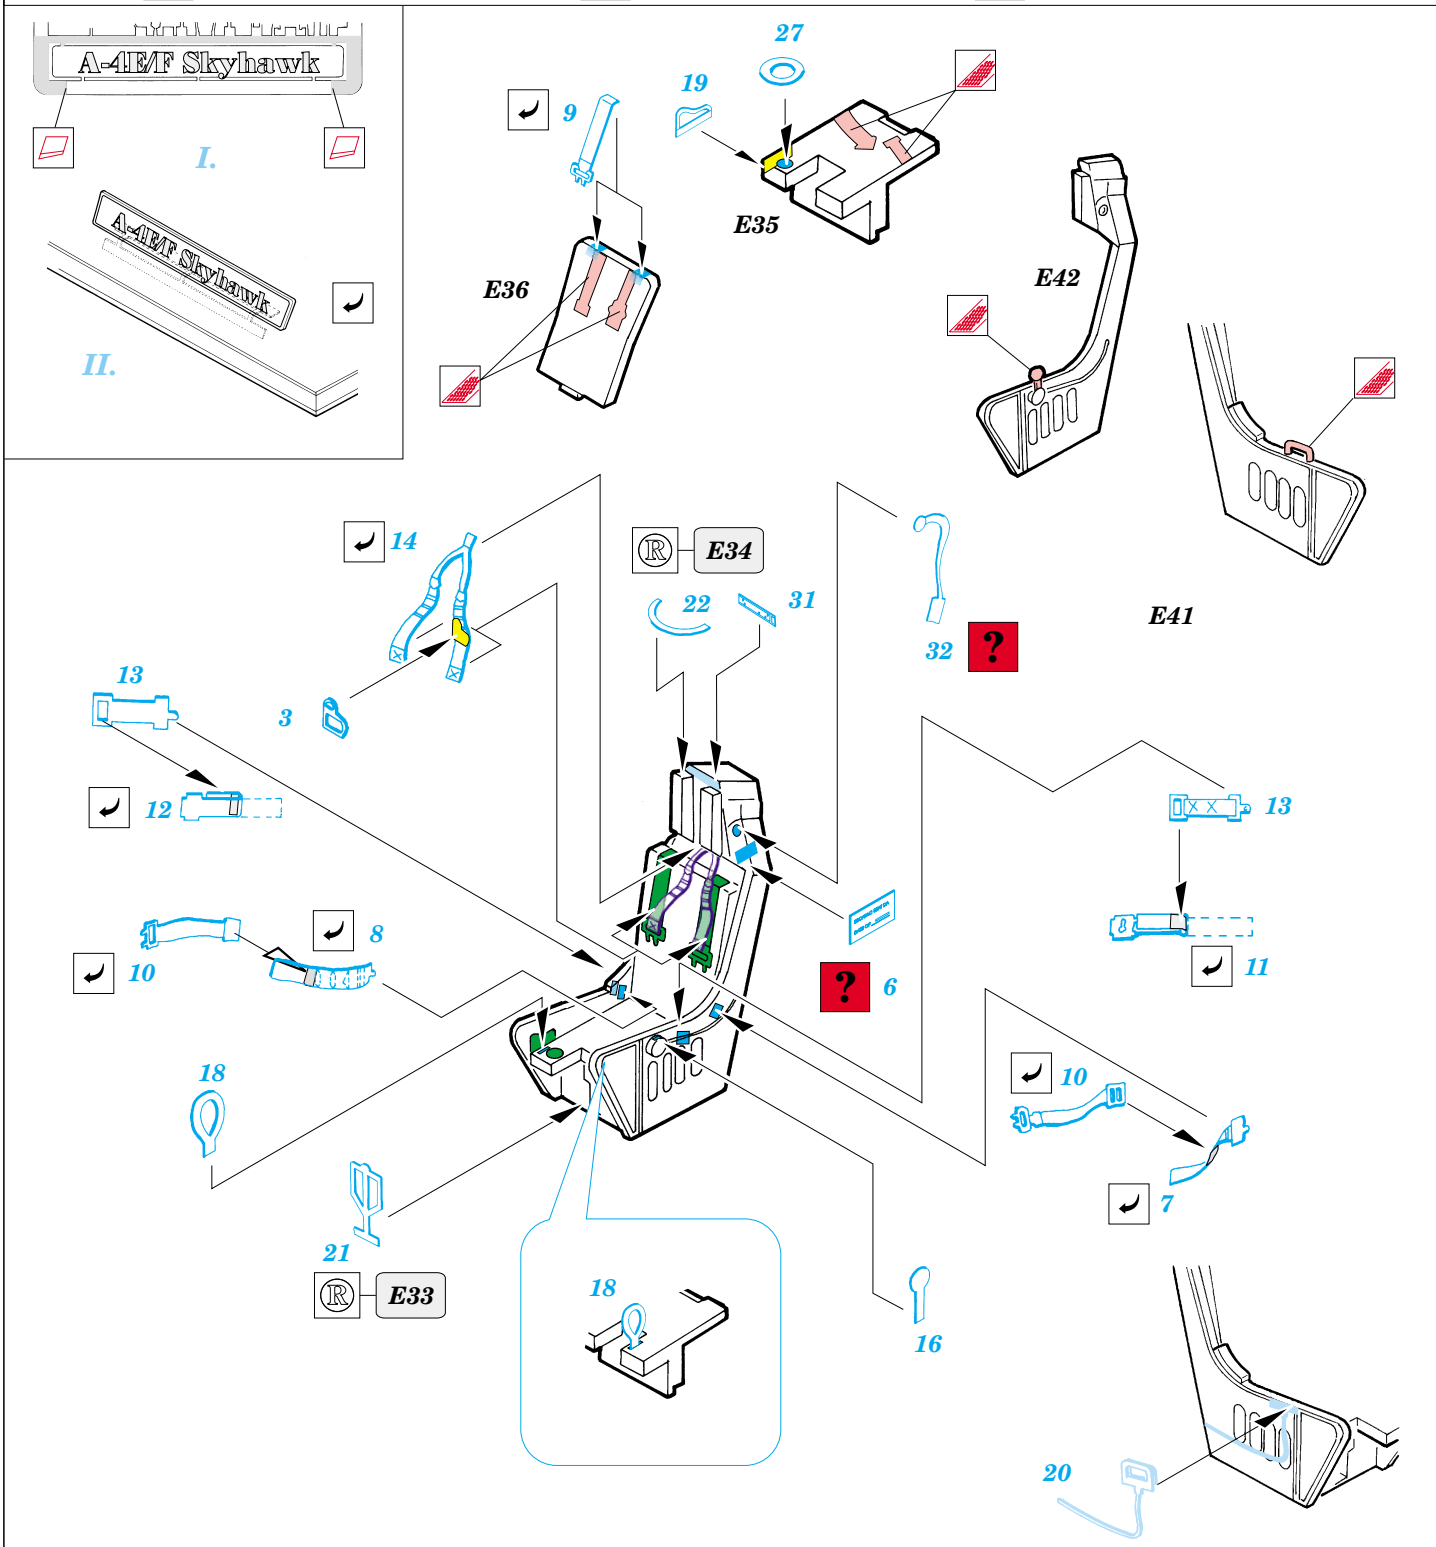

FE273

# A-4E/F Skyhawk

1/48 scale detail set for HASEGAWA kit • sada detailů pro model HASEGAWA 1/48

eduard

film

FE 273 + 49 273  
A-4 E/F Skyhawk

- APPLY EXPRESS MASK AND PAINT BEFORE GLUING  
POUŽIT EXPRESS MASK NABARVIT PŘED SLEPENÍM
- SYMMETRICAL ASSEMBLY  
SYMETRICKÁ MONTÁŽ
- REMOVE  
ODSTRANIT
- GRIND  
OBROUSIT
- DRILL HOLE  
VRTÁT OTVOR
- BEND  
OHNOUT
- OPTION  
VOLBA
- REPLACE  
NAHRADIT

ORIGINAL KIT PARTS  
PŮVODNÍ DÍLY STAVEBNICE

PHOTO-ETCHED PARTS  
LEPTANÉ DÍLY

PARTS TO BE REMOVED  
DÍLY K ODSTRANĚNÍ

**REFERENCES:**  
**AEROGUIDE #14**  
**IN DETAIL&SCALE #32**