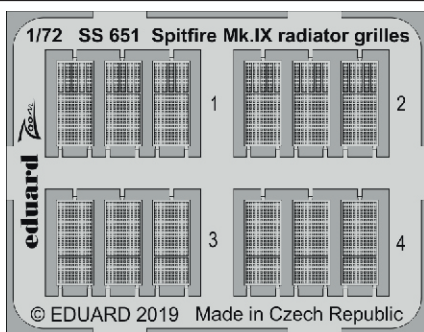

## Spitfire Mk.IX radiator grilles

detail set for 1/72 EDUARD kit • sada detailů pro stavebnici 1/72 EDUARD

eduard

SS 651

- APPLY EXPRESS MASK AND PAINT BEFORE GLUING  
POUŽIT EXPRESS MASK NABARVIT PŘED SLEPENÍM
- SYMMETRICAL ASSEMBLY  
SYMETRICKÁ MONTÁŽ
- REMOVE  
ODSTRANIT
- GRIND  
OBROUSIT
- DRILL HOLE  
VRTÁT OTVOR
- BEND  
OHNOUT
- OPTION  
VOLBA
- REPLACE  
NAHRADIT
- COLORED ETCHED PARTS  
LEPTANÉ BAREVNÉ DÍLY
- ETCHED PARTS  
LEPTANÉ NEBAREVNÉ DÍLY
- ORIGINAL KIT PARTS  
PŮVODNÍ DÍLY STAVEBNICE