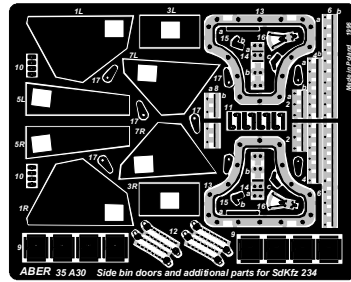

# Side bin doors and additional parts for Sd.Kfz. 234

(Dźwiczki do bocznych schowków oraz dodatkowe elementy dla PUMY)

1/35 scale update

**ABER®** **35 A30**  
 WWW.ABER.NET.PL Made in Poland © 1996

**WARNING**  
 Any unauthorized copying, producing and reproducing of ABER company products, or any part thereof, is strictly prohibited and any such action establishes liability for a civil action and may give rise to criminal prosecution.

We advise that better method to join metal to metal is soldering. Use ABER soldering solution AF20 (doradzamy łączenie części metalowych za pomocą lutowania. Zastosuj nasz topnik AF20)

**OSTRZEŻENIE**  
 Jakiegokolwiek kopiowanie, produkowanie i reprodukcja wyrobów firmy ABER bez zezwolenia, w całości lub części jest surowo zabronione. Powyższe działania powodują powstanie odpowiedzialności cywilnej oraz mogą spowodować wszczęcie postępowania karnego.