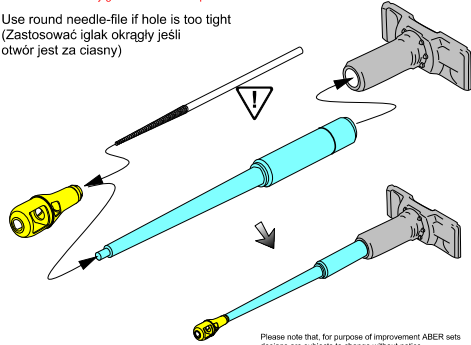

**German tank barrel 8,8 cm KwK 36 L/56
for (Late model) TIGER I**

(Lufa do późnego czołgu Tiger I)

1/72 scale update

ABER® 72 L-21

WWW.ABER.NET.PL

Made in Poland © 2004

WARNING

Use round needle-file if hole is too tight
(Zastosować igłak okrągły jeśli otwór jest za ciasny)

OSTRZEŻENIE