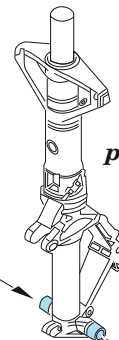

-  REMOVE
ODSTRANIT
-  BEND
OHNOUIT
-  GRIND
OBROUSIT
-  ? OPTION
VOLBA
-  DRILL HOLE
VRTAT OTVOR
-  REPLACE
NAHRADIT
-  SYMMETRICAL ASSEMBLY
SYMETRICKÁ MONTÁŽ
-  V SCRIBE THE PANEL AND HOLES
RYTÍ
-  REVERSE SIDE
OTOČIT

1

plastic parts

2

plastic parts

R3

H77
C137
TIRE BLACK

R2

H316
C316
WHITE

H77
C137
TIRE BLACK

R1

H316
C316
WHITE

H77
C137
TIRE BLACK

R1

H316
C316
WHITE