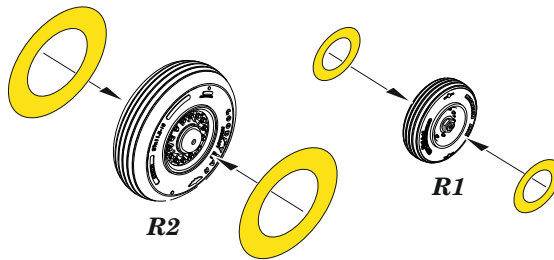

-  REMOVE
ODSTRANIT
-  BEND
OHNOUIT
-  GRIND
OBROUSIT
-  ? OPTION
VOLBA
-  DRILL HOLE
VRTAT OTVOR
-  REPLACE
NAHRADIT
-  SYMMETRICAL ASSEMBLY
SYMETRICKÁ MONTÁŽ
-  V SCRIBE THE PANEL AND HOLES
RYTÍ
-  REVERSE SIDE
OTOČIT

1

plastic parts

2

plastic parts

R3

H77
C137
TIRE BLACK

R2

H316
C316
WHITE