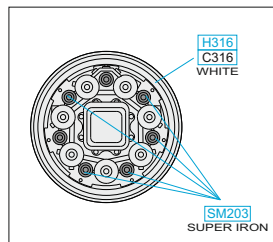

-  REMOVE
ODSTRANIT
-  BEND
OHNOUIT
-  GRIND
OBROUSIT
-  ? OPTION
VOLBA
-  DRILL HOLE
VRTAT OTVOR
-  REPLACE
NAHRADIT
-  SYMMETRICAL ASSEMBLY
SYMETRICKÁ MONTÁŽ
-  V SCRIBE THE PANEL AND HOLES
RYTÍ
-  REVERSE SIDE
OTOČIT

1

plastic parts

2

plastic parts

R3

H77
C137
TIRE BLACK

R2

H316
C316
WHITE

H77
C137
TIRE BLACK

R1

H316
C316
WHITE

H77
C137
TIRE BLACK

R1

H316
C316
WHITE