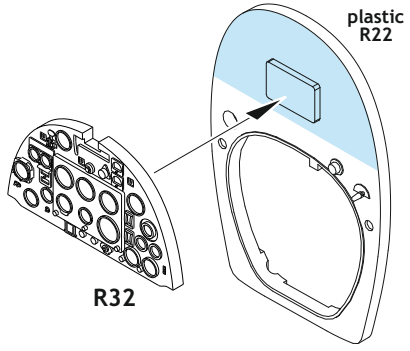

Löök

POZOR! OBSAHUJE DROBNÉ A OSTRÉ DÍLY
VÝROBEK NENÍ HRAČKOU
CONTAINS SMALL AND SHARP PARTS
COLLECTORS' ITEM · NOT A TOY

This product contains resin and metal detail parts for upgrading scale plastic models. When selecting this set make sure that it is for the kit mentioned on the label as these sets are made specifically for that kit. **WARNING!** This set contains small and sharp parts. Work carefully in a ventilated, well-lit room. Safety glasses are recommended. This product is not a toy.

Tento výrobek obsahuje resinové a leptané kovové díly pro úpravu a vylepšení plastického modelu. Při výběru sady kovových detailů zkontrolujte, zda je určena pro model, který chcete upravit. Model, pro který je sada určena, je uveden na titulním štítku. **POZOR!** Sada obsahuje malé a ostré díly. Pracujte ve větrané a dobře osvětlené místnosti. Doporučujeme použití ochranných brýlí. Výrobek není hračkou.

R32

Item #		Scale Recommended
644064	Spitfire Mk.I late	1/48
		Eduard

eduard

- BEND
OHNOUT
- SYMMETRICAL ASSEMBLY
SYMETRICKÁ MONTÁŽ
- GLUE
PRILEPIT
- REVERSE SIDE
OTOČIT