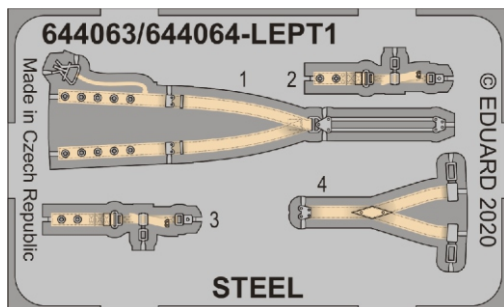

Löök

POZOR! OBSAHUJE DROBNÉ A OSTRÉ DÍLY
VÝROBEK NENÍ HRAČKOU
CONTAINS SMALL AND SHARP PARTS
COLLECTORS' ITEM · NOT A TOY

This product contains resin and metal detail parts for upgrading scale plastic models. When selecting this set make sure that it is for the kit mentioned on the label as these sets are made specifically for that kit. **WARNING!** This set contains small and sharp parts. Work carefully in a ventilated, well-lit room. Safety glasses are recommended. This product is not a toy.

Tento výrobek obsahuje resinové a leptané kovové díly pro úpravu a vylepšení plastického modelu. Při výběru sady kovových detailů zkontrolujte, zda je určena pro model, který chcete upravit. Model, pro který je sada určena, je uveden na titulním štítku. **POZOR!** Sada obsahuje malé a ostré díly. Pracujte ve větrané a dobře osvětlené místnosti. Doporučujeme použití ochranných brýlí. Výrobek není hračkou.

R32

Item #		Scale Recommended
644064	Spitfire Mk.I late	1/48
		Eduard

eduard

- BEND
OHNOUT
- SYMMETRICAL ASSEMBLY
SYMETRICKÁ MONTÁŽ
- GLUE
PRILEPIT
- REVERSE SIDE
OTOČIT