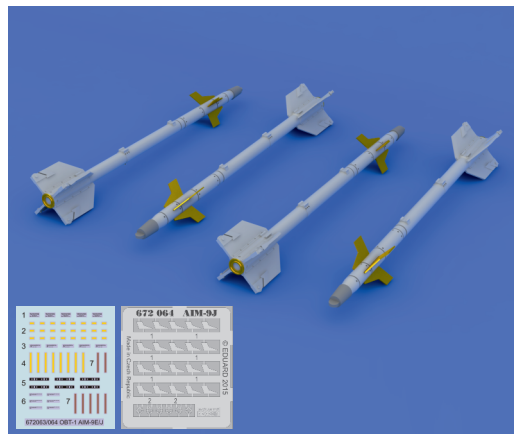

672 064 AIM-9J Sidewinder

1/72

BRASSIN

BRASSIN

eduard