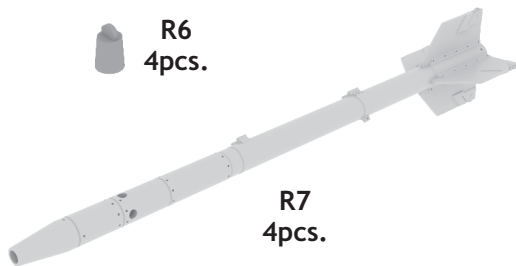

672 064 AIM-9J Sidewinder

eduard
BRASSIN

1/72 scale

R6
4pcs.

R7
4pcs.

COLOURS

GSI Creos (GUNZE)			Mr.METAL COLOR	
AQUEOUS	Mr.COLOR			
H1	C1	WHITE	MC213	STAINLESS
H329	C329	YELLOW		

This product contains metal and resin detail parts for upgrading scale plastic models. When selecting this set make sure that it is for the kit mentioned in product name as these sets are made specifically for that kit. When upgrading the model some cutting or corrections may be necessary for parts to fit accurately. **WARNING!** This set contains small and sharp parts. Work carefully in a ventilated and well-lit room. Safety glasses are recommended. This product is not suitable for children below 14 years of age.

Tento výrobek obsahuje leptané a odlévané detaily pro úpravu a vylepšení plastického modelu. Při výběru sady kovových detailů zkontrolujte, zda je určena pro model, který chcete upravit. Model, pro který je sada určena, je uveden u názvu výrobku. Pro přesnou aplikaci kovových a odlévaných dílů může být zapotřebí upravit díly upraveného modelu. **POZOR!** Sada obsahuje malé ostré díly. Pracujte ve větrané a dobře osvětlené místnosti. Doporučujeme použití ochranných brýlí. Tento výrobek není vhodný pro děti mladší 14 let.