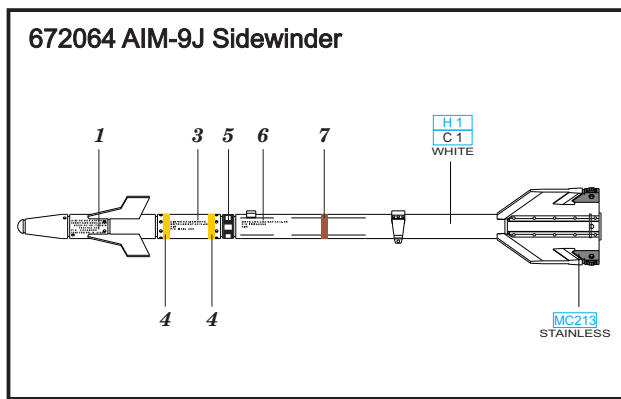

BEST BRASS RESIN AROUND!

-  REMOVE
ODSTRANIŤ
-  BEND
OHNOUT
-  GRIND
OBROUSIT
-  OPTION
VOLBA
-  DRILL HOLE
VRTÁT OTVOR
-  REPLACE
NAHRADIŤ
-  SYMMETRICAL ASSEMBLY
SYMETRICKÁ MONTÁŽ
-  SCRIBE THE PANEL AND HOLES
RYŤI
-  REVERSE SIDE
OTOČIŤ