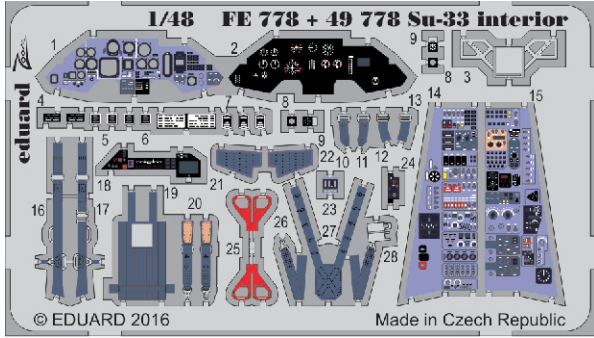

# Su-33 interior

**FE778**

detail set for 1/48 KINETIC No. K48062 kit • sada detailů pro stavebnici 1/48 KINETIC No. K48062

- APPLY EXPRESS MASK AND PAINT BEFORE GLUING  
POUŽIT EXPRESS MASK NABARVIT PŘED SLEPENÍM
- SYMMETRICAL ASSEMBLY  
SYMETRICKÁ MONTÁŽ
- REMOVE  
ODSTRANIT
- GRIND  
OBROUSIT
- DRILL HOLE  
VRTAT OTVOR
- BEND  
OHNOUT
- OPTION  
VOLBA
- REPLACE  
NAHRADIT
- 1** COLORED ETCHED PARTS  
LEPTANÉ BAREVNÉ DÍLY
- 1** ETCHED PARTS  
LEPTANÉ NEBAREVNÉ DÍLY
- 1** ORIGINAL KIT PARTS  
PŮVODNÍ DÍLY STAVEBNICE

**ORIGINAL KIT PARTS**  
PŮVODNÍ DÍLY STAVEBNICE

**PHOTO-ETCHED PARTS**  
LEPTANÉ DÍLY

**PARTS TO BE REMOVED**  
DÍLY K ODSTRANĚNÍ

**FILL**  
TMELIT