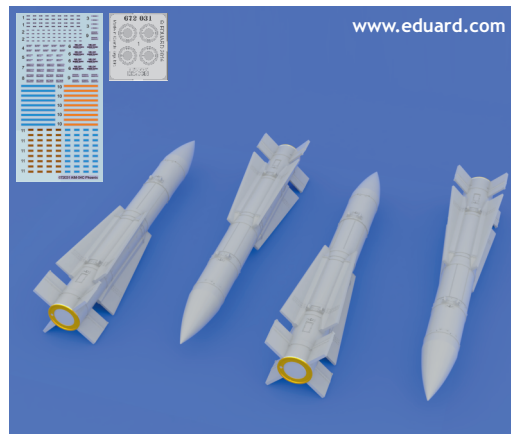

672 031 AIM-54C Phoenix

1/72

BRASSIN

BRASSIN

eduard