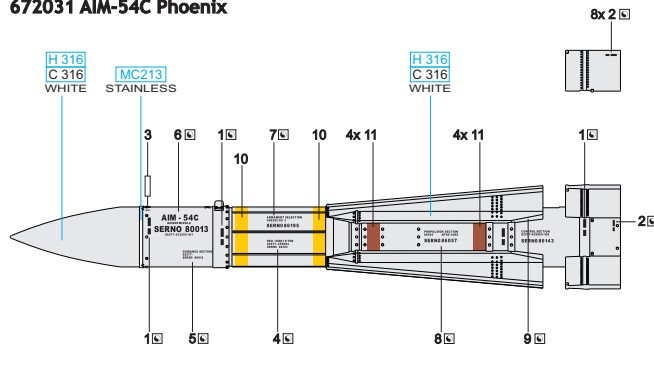

BEST BRASS RESIN AROUND!

 SYMMETRICAL ASSEMBLY
SYMETRICKÁ MONTÁŽ

 REMOVE
ODSTRANIT

 BEND
OHNOUT

 GRIND
OBROUSIT

 OPTION
VOLBA

 DRILL HOLE
VRTAT OTVOR

 REPLACE
NAHRADIT