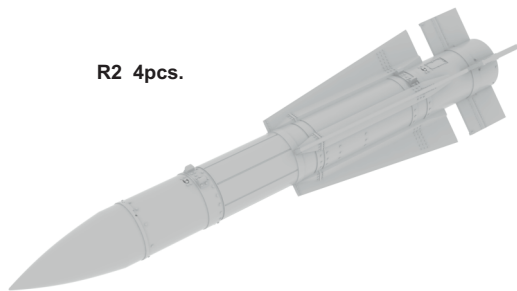

672 031 AIM-54C Phoenix

eduard BRASSIN

1/72 scale

R2 4pcs.

COLOURS

GSI Creos (GUNZE)		Mr.METAL COLOR	
AQUEOUS	Mr.COLOR		
H316	C316	WHITE	MC213
H 3	C 3	RED	STAINLESS
H33	C 81	RUSSET	

This product contains metal and resin detail parts for upgrading scale plastic models. When selecting this set make sure that it is for the kit mentioned in product name as these sets are made specifically for that kit. When upgrading the model some cutting or corrections may be necessary for parts to fit accurately. **WARNING!** This set contains small and sharp parts. Work carefully in a ventilated and well-lit room. Safety glasses are recommended. This product is not suitable for children below 14 years of age.

Tento výrobek obsahuje leptané a odlévané detaily pro úpravu a vylepšení plastického modelu. Při výběru sady kovových detailů zkontrolujte, zda je určena pro model, který chcete upravit. Model, pro který je sada určena, je uveden v názvu výrobku. Pro přesnou aplikaci kovových a odlévaných dílů může být zapotřebí upravit díly upravovaného modelu. **POZOR!** Sada obsahuje malé ostré díly. Pracujte ve větrané a dobře osvětlené místnosti. Doporučujeme použití ochranných brýlí. Tento výrobek není vhodný pro děti mladší 14 let.

BEST BRASS RESIN AROUND!

 SYMMETRICAL ASSEMBLY
SYMETRICKÁ MONTÁŽ

 REMOVE
ODSTRANIT

 BEND
OHNOUT

 GRIND
OBROUSIT

 OPTION
VOLBA

 DRILL HOLE
VRTAT OTVOR

 REPLACE
NAHRADIT