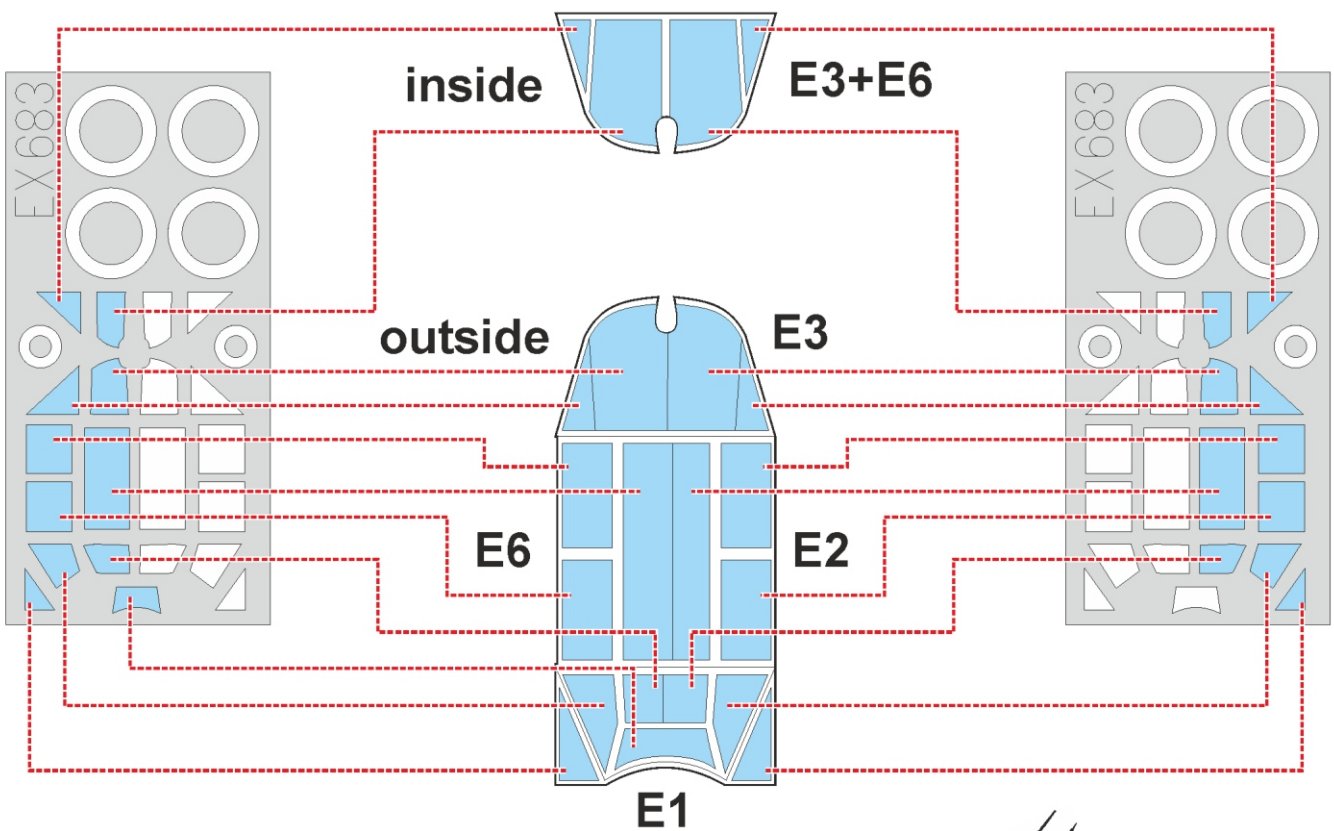

D22

D26

LIQUID MASK ■

(2.)