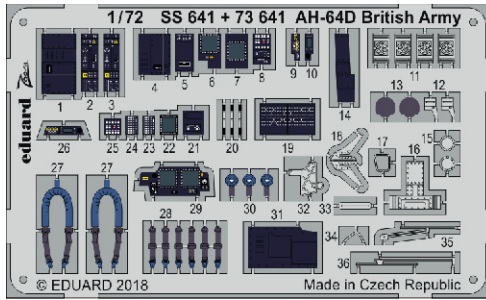

AH-64D British Army

eduard

73 641

1/72

detail set for 1/72 ACADEMY kit • sada detailů pro stavebnici 1/72 ACADEMY

- APPLY EXPRESS MASK AND PAINT BEFORE GLUING
POUŽIT EXPRESS MASK NABARVIT PŘED SLEPENÍM
 - SYMMETRICAL ASSEMBLY
SYMETRICKÁ MONTÁŽ
 - REMOVE
ODSTRANIT
 - GRIND
OBROUSIT
 - DRILL HOLE
VRTÁT OTVOR
 - COLORED ETCHED PARTS
LEPTANÉ BAREVNÉ DÍLY
 - ETCHED PARTS
LEPTANÉ NEBAREVNÉ DÍLY
 - ORIGINAL KIT PARTS
PŮVODNÍ DÍLY STAVEBNICE
- BEND
OHNOUT
 - OPTION
VOLBA
 - REPLACE
NAHRADIT

ORIGINAL KIT PARTS PŮVODNÍ DÍLY STAVEBNICE	PHOTO-ETCHED PARTS LEPTANÉ DÍLY	PARTS TO BE REMOVED DÍLY K ODSTRANĚNÍ	FILL TMELIT
---	------------------------------------	--	----------------