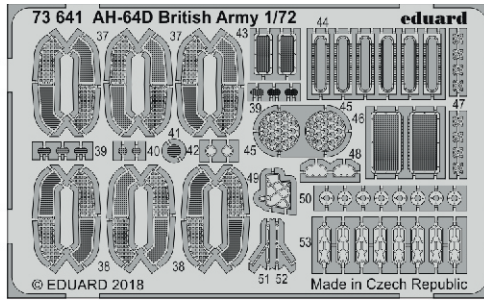

AH-64D British Army

eduard

73 641

1/72

detail set for 1/72 ACADEMY kit • sada detailů pro stavebnici 1/72 ACADEMY

- APPLY EXPRESS MASK AND PAINT BEFORE GLUING
POUŽIT EXPRESS MASK NABARVIT PŘED SLEPENÍM
 - SYMMETRICAL ASSEMBLY
SYMETRICKÁ MONTÁŽ
 - REMOVE
ODSTRANIT
 - GRIND
OBROUSIT
 - DRILL HOLE
VRTÁT OTVOR
 - COLORED ETCHED PARTS
LEPTANÉ BAREVNÉ DÍLY
 - ETCHED PARTS
LEPTANÉ NEBAREVNÉ DÍLY
 - ORIGINAL KIT PARTS
PŮVODNÍ DÍLY STAVEBNICE
- BEND
OHNOUT
 - OPTION
VOLBA
 - REPLACE
NAHRADIT