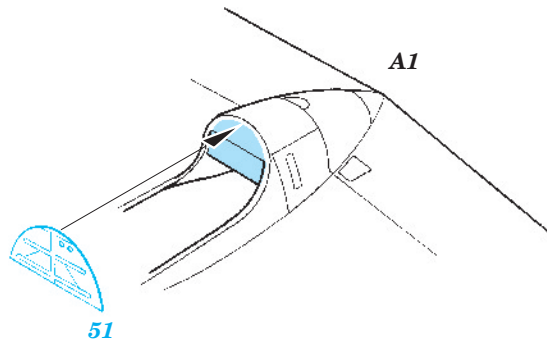

# P-38J Lightning

1/48 scale detail set for Hasegawa kit • sada detailů pro model Hasegawa 1/48

eduard

49 208

-  SYMMETRICAL ASSEMBLY  
SYMETRICKÁ MONTÁŽ
-  REMOVE  
ODSTRANIT
-  BEND  
OHNOUT
-  REPLACE  
NAHRADIT
-  GRIND  
OBROUSIT
-  OPTION  
VOLBA
-  DRILL HOLE  
VRTAT OTVOR

 ORIGINAL KIT PARTS  
PŮVODNÍ DÍLY STAVEBNICE

 PHOTO-ETCHED PARTS  
LEPTANÉ DÍLY

 PARTS TO BE REMOVED  
DÍLY K ODSTRANĚNÍ

 FILL  
TMELIT

2 sets

Bottom view  
A1

2 sets

10 sets

2 sets

References: Detail&Scale Vol.57 - P-38 Lightning  
 Aerodetail No.28 - Lockheed P-38 Lightning  
 Aviation Publ. - Pilots Manual for P-38 Lightning