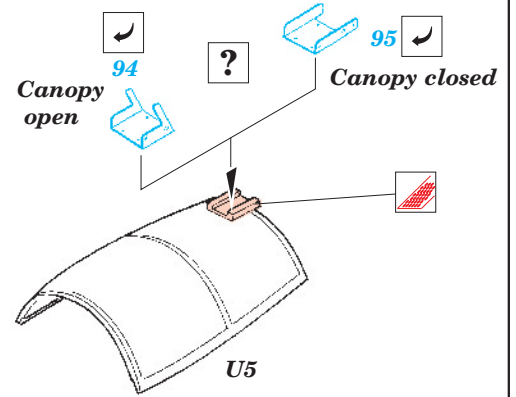

# P-38J Lightning

1/48 scale detail set for Hasegawa kit • sada detailů pro model Hasegawa 1/48

eduard

49 208

-  SYMMETRICAL ASSEMBLY  
SYMETRICKÁ MONTÁŽ
-  REMOVE  
ODSTRANIT
-  BEND  
OHNOUT
-  REPLACE  
NAHRADIT
-  GRIND  
OBROUSIT
-  OPTION  
VOLBA
-  DRILL HOLE  
VRTAT OTVOR

 ORIGINAL KIT PARTS  
PŮVODNÍ DÍLY STAVEBNICE

 PHOTO-ETCHED PARTS  
LEPTANÉ DÍLY

 PARTS TO BE REMOVED  
DÍLY K ODSTRANĚNÍ

 FILL  
TMELIT

2 sets

Bottom view  
A1

2 sets

10 sets