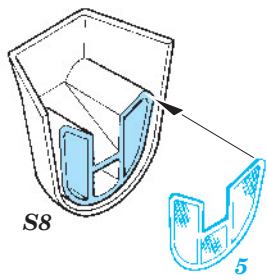

# P-38J Lightning

1/48 scale detail set for Hasegawa kit • sada detailů pro model Hasegawa 1/48

eduard

49 208

-  SYMMETRICAL ASSEMBLY  
SYMETRICKÁ MONTÁŽ
-  REMOVE  
ODSTRANIT
-  BEND  
OHNOUT
-  REPLACE  
NAHRADIT
-  GRIND  
OBROUSIT
-  OPTION  
VOLBA
-  DRILL HOLE  
VRTAT OTVOR

 ORIGINAL KIT PARTS  
PŮVODNÍ DÍLY STAVEBNICE

 PHOTO-ETCHED PARTS  
LEPTANÉ DÍLY

 PARTS TO BE REMOVED  
DÍLY K ODSTRANĚNÍ

 FILL  
TMELIT

2 sets

Bottom view  
A1

2 sets

10 sets

2 sets

References: Detail&Scale Vol.57 - P-38 Lightning  
 Aerodetail No.28 - Lockheed P-38 Lightning  
 Aviation Publ. - Pilots Manual for P-38 Lightning