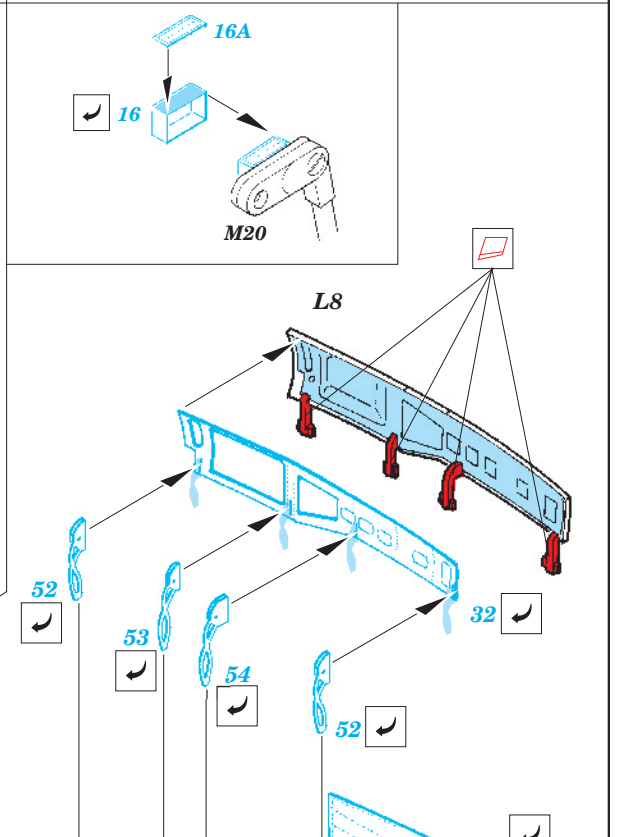

# P-38J Lightning

1/48 scale detail set for Hasegawa kit • sada detailů pro model Hasegawa 1/48

eduard

49 208

-  SYMMETRICAL ASSEMBLY  
SYMETRICKÁ MONTÁŽ
-  REMOVE  
ODSTRANIT
-  BEND  
OHNOUT
-  REPLACE  
NAHRADIT
-  GRIND  
OBROUSIT
-  OPTION  
VOLBA
-  DRILL HOLE  
VRTAT OTVOR

 ORIGINAL KIT PARTS  
PŮVODNÍ DÍLY STAVEBNICE

 PHOTO-ETCHED PARTS  
LEPTANÉ DÍLY

 PARTS TO BE REMOVED  
DÍLY K ODSTRANĚNÍ

 FILL  
TMELIT

2 sets

Bottom view  
A1

2 sets

10 sets

2 sets

References: Detail&Scale Vol.57 - P-38 Lightning  
 Aerodetail No.28 - Lockheed P-38 Lightning  
 Aviation Publ. - Pilots Manual for P-38 Lightning