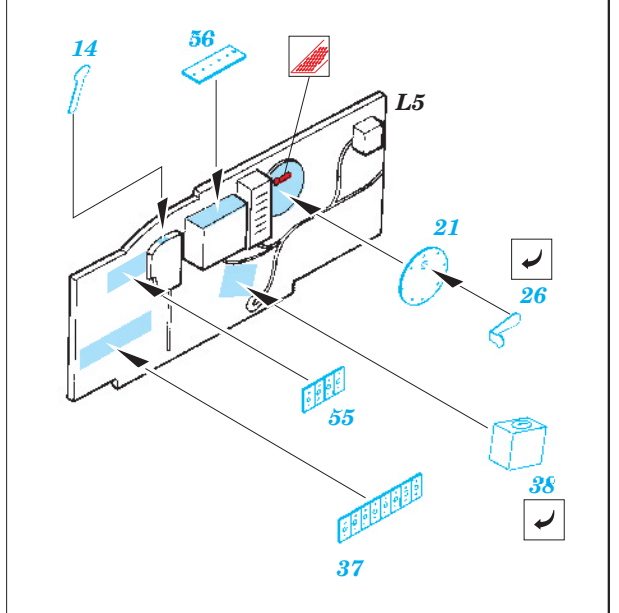

# P-38J Lightning

1/48 scale detail set for Hasegawa kit • sada detailů pro model Hasegawa 1/48

eduard

49 208

-  SYMMETRICAL ASSEMBLY  
SYMETRICKÁ MONTÁŽ
-  REMOVE  
ODSTRANIT
-  BEND  
OHNOUT
-  REPLACE  
NAHRADIT
-  GRIND  
OBROUSIT
-  OPTION  
VOLBA
-  DRILL HOLE  
VRTAT OTVOR

 ORIGINAL KIT PARTS  
PŮVODNÍ DÍLY STAVEBNICE

 PHOTO-ETCHED PARTS  
LEPTANÉ DÍLY

 PARTS TO BE REMOVED  
DÍLY K ODSTRANĚNÍ

 FILL  
TMELIT

2 sets

Bottom view  
A1

2 sets

10 sets