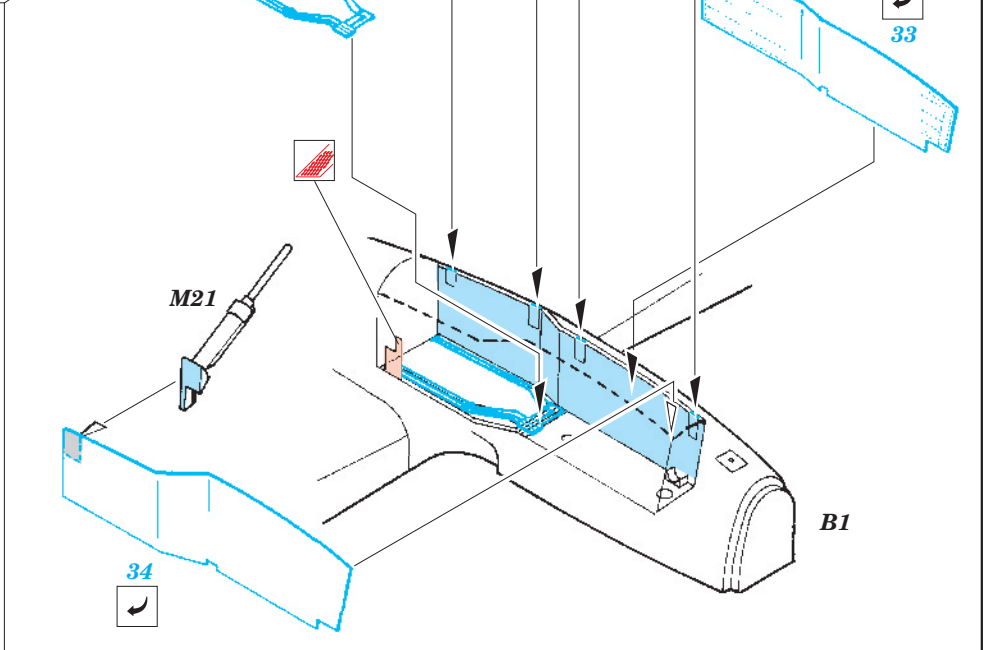

# P-38J Lightning

1/48 scale detail set for Hasegawa kit • sada detailů pro model Hasegawa 1/48

eduard

49 208

-  SYMMETRICAL ASSEMBLY  
SYMETRICKÁ MONTÁŽ
-  REMOVE  
ODSTRANIT
-  BEND  
OHNOUT
-  REPLACE  
NAHRADIT
-  GRIND  
OBROUSIT
-  OPTION  
VOLBA
-  DRILL HOLE  
VRTAT OTVOR

 ORIGINAL KIT PARTS  
PŮVODNÍ DÍLY STAVEBNICE

 PHOTO-ETCHED PARTS  
LEPTANÉ DÍLY

 PARTS TO BE REMOVED  
DÍLY K ODSTRANĚNÍ

 FILL  
TMELIT

2 sets

Bottom view  
A1

2 sets

10 sets