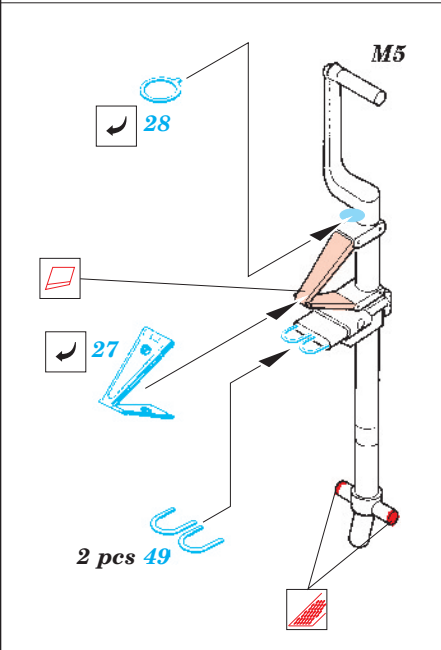

# P-38J Lightning

1/48 scale detail set for Hasegawa kit • sada detailů pro model Hasegawa 1/48

eduard

49 208

-  SYMMETRICAL ASSEMBLY  
SYMETRICKÁ MONTÁŽ
-  REMOVE  
ODSTRANIT
-  BEND  
OHNOUT
-  REPLACE  
NAHRADIT
-  GRIND  
OBROUSIT
-  OPTION  
VOLBA
-  DRILL HOLE  
VRTAT OTVOR

 ORIGINAL KIT PARTS  
PŮVODNÍ DÍLY STAVEBNICE

 PHOTO-ETCHED PARTS  
LEPTANÉ DÍLY

 PARTS TO BE REMOVED  
DÍLY K ODSTRANĚNÍ

 FILL  
TMELIT

2 sets

Bottom view  
A1

2 sets

10 sets