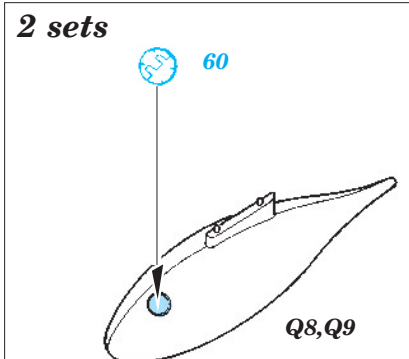

# P-38J Lightning

1/48 scale detail set for Hasegawa kit • sada detailů pro model Hasegawa 1/48

eduard

49 208

-  SYMMETRICAL ASSEMBLY  
SYMETRICKÁ MONTÁŽ
-  REMOVE  
ODSTRANIT
-  BEND  
OHNOUT
-  REPLACE  
NAHRADIT
-  GRIND  
OBROUSIT
-  OPTION  
VOLBA
-  DRILL HOLE  
VRTAT OTVOR

 ORIGINAL KIT PARTS  
PŮVODNÍ DÍLY STAVEBNICE

 PHOTO-ETCHED PARTS  
LEPTANÉ DÍLY

 PARTS TO BE REMOVED  
DÍLY K ODSTRANĚNÍ

 FILL  
TMELIT

2 sets

Bottom view  
A1

2 sets

10 sets

2 sets

References: Detail&Scale Vol.57 - P-38 Lightning  
 Aerodetail No.28 - Lockheed P-38 Lightning  
 Aviation Publ. - Pilots Manual for P-38 Lightning