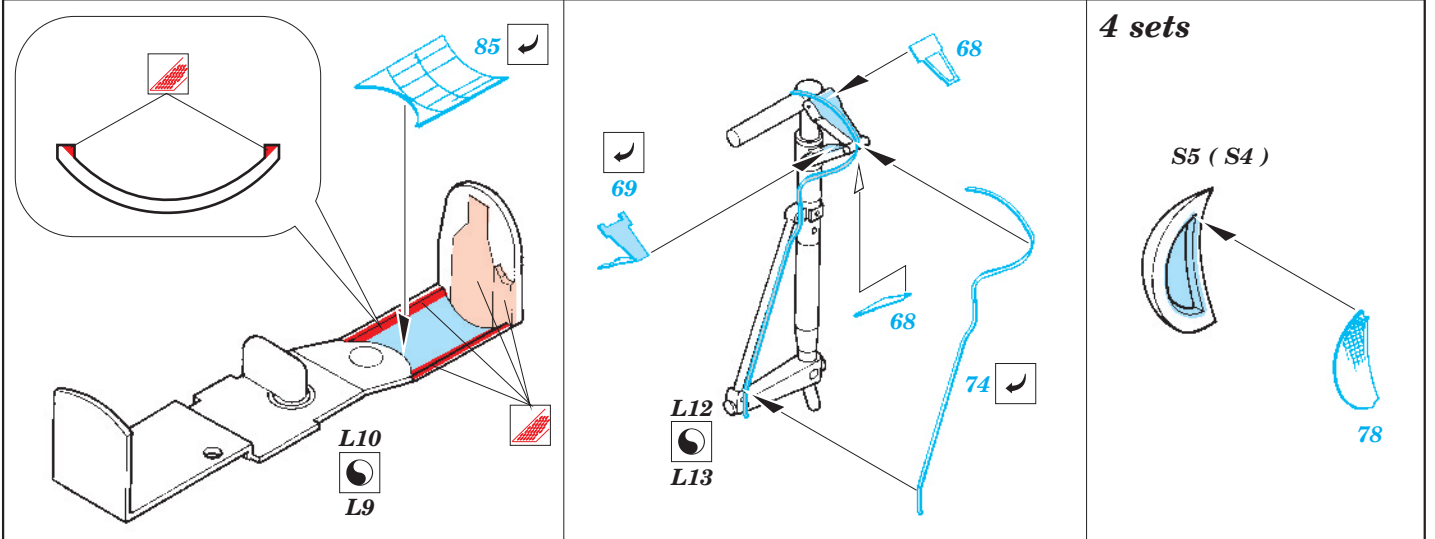

# P-38J Lightning

1/48 scale detail set for Hasegawa kit • sada detailů pro model Hasegawa 1/48

eduard

49 208

-  SYMMETRICAL ASSEMBLY  
SYMETRICKÁ MONTÁŽ
-  REMOVE  
ODSTRANIT
-  BEND  
OHNOUT
-  REPLACE  
NAHRADIT
-  GRIND  
OBROUSIT
-  OPTION  
VOLBA
-  DRILL HOLE  
VRTAT OTVOR

 ORIGINAL KIT PARTS  
PŮVODNÍ DÍLY STAVEBNICE

 PHOTO-ETCHED PARTS  
LEPTANÉ DÍLY

 PARTS TO BE REMOVED  
DÍLY K ODSTRANĚNÍ

 FILL  
TMELIT

2 sets

Bottom view  
A1

2 sets

10 sets

2 sets

References: Detail&Scale Vol.57 - P-38 Lightning  
 Aerodetail No.28 - Lockheed P-38 Lightning  
 Aviation Publ. - Pilots Manual for P-38 Lightning