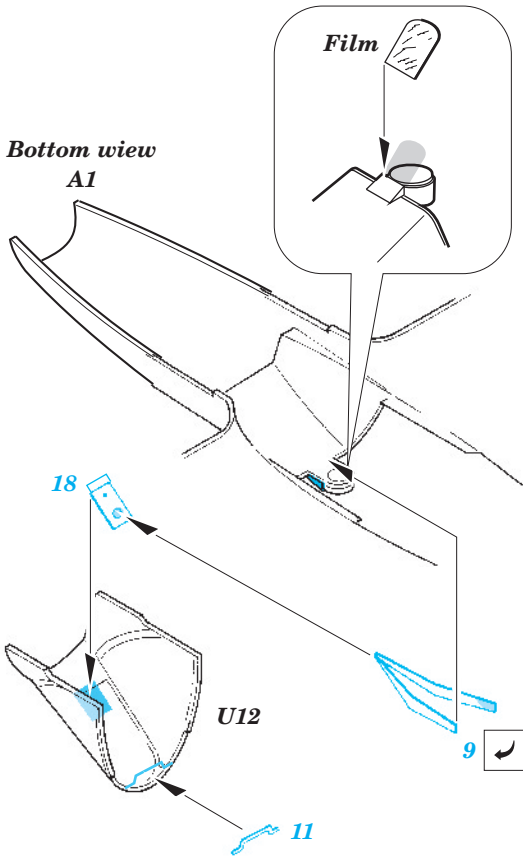

# P-38J Lightning

1/48 scale detail set for Hasegawa kit • sada detailů pro model Hasegawa 1/48

eduard

49 208

-  SYMMETRICAL ASSEMBLY  
SYMETRICKÁ MONTÁŽ
-  REMOVE  
ODSTRANIT
-  BEND  
OHNOUT
-  REPLACE  
NAHRADIT
-  GRIND  
OBROUSIT
-  OPTION  
VOLBA
-  DRILL HOLE  
VRTAT OTVOR

 ORIGINAL KIT PARTS  
PŮVODNÍ DÍLY STAVEBNICE

 PHOTO-ETCHED PARTS  
LEPTANÉ DÍLY

 PARTS TO BE REMOVED  
DÍLY K ODSTRANĚNÍ

 FILL  
TMELIT

2 sets

Bottom view  
A1

2 sets

10 sets

2 sets

References: Detail&Scale Vol.57 - P-38 Lightning  
 Aerodetail No.28 - Lockheed P-38 Lightning  
 Aviation Publ. - Pilots Manual for P-38 Lightning