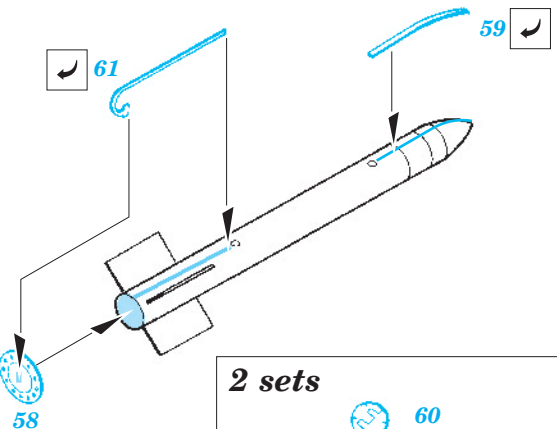

# P-38J Lightning

1/48 scale detail set for Hasegawa kit • sada detailů pro model Hasegawa 1/48

eduard

49 208

-  SYMMETRICAL ASSEMBLY  
SYMETRICKÁ MONTÁŽ
-  REMOVE  
ODSTRANIT
-  BEND  
OHNOUT
-  REPLACE  
NAHRADIT
-  GRIND  
OBROUSIT
-  OPTION  
VOLBA
-  DRILL HOLE  
VRTAT OTVOR

 ORIGINAL KIT PARTS  
PŮVODNÍ DÍLY STAVEBNICE

 PHOTO-ETCHED PARTS  
LEPTANÉ DÍLY

 PARTS TO BE REMOVED  
DÍLY K ODSTRANĚNÍ

 FILL  
TMELIT

2 sets

Bottom view  
A1

2 sets

10 sets

2 sets

References: Detail&Scale Vol.57 - P-38 Lightning  
 Aerodetail No.28 - Lockheed P-38 Lightning  
 Aviation Publ. - Pilots Manual for P-38 Lightning