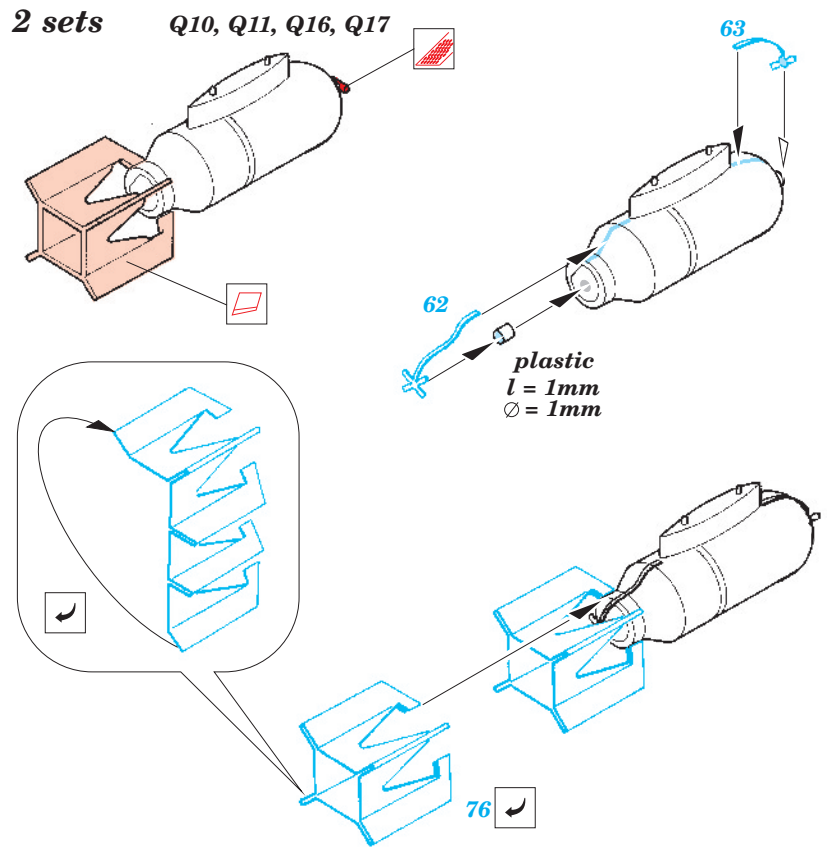

# P-38J Lightning

1/48 scale detail set for Hasegawa kit • sada detailů pro model Hasegawa 1/48

eduard

49 208

-  SYMMETRICAL ASSEMBLY  
SYMETRICKÁ MONTÁŽ
-  REMOVE  
ODSTRANIT
-  BEND  
OHNOUT
-  REPLACE  
NAHRADIT
-  GRIND  
OBROUSIT
-  OPTION  
VOLBA
-  DRILL HOLE  
VRTAT OTVOR

 ORIGINAL KIT PARTS  
PŮVODNÍ DÍLY STAVEBNICE

 PHOTO-ETCHED PARTS  
LEPTANÉ DÍLY

 PARTS TO BE REMOVED  
DÍLY K ODSTRANĚNÍ

 FILL  
TMELIT

2 sets

Bottom view  
A1

2 sets

10 sets

2 sets

References: Detail&Scale Vol.57 - P-38 Lightning  
 Aerodetail No.28 - Lockheed P-38 Lightning  
 Aviation Publ. - Pilots Manual for P-38 Lightning