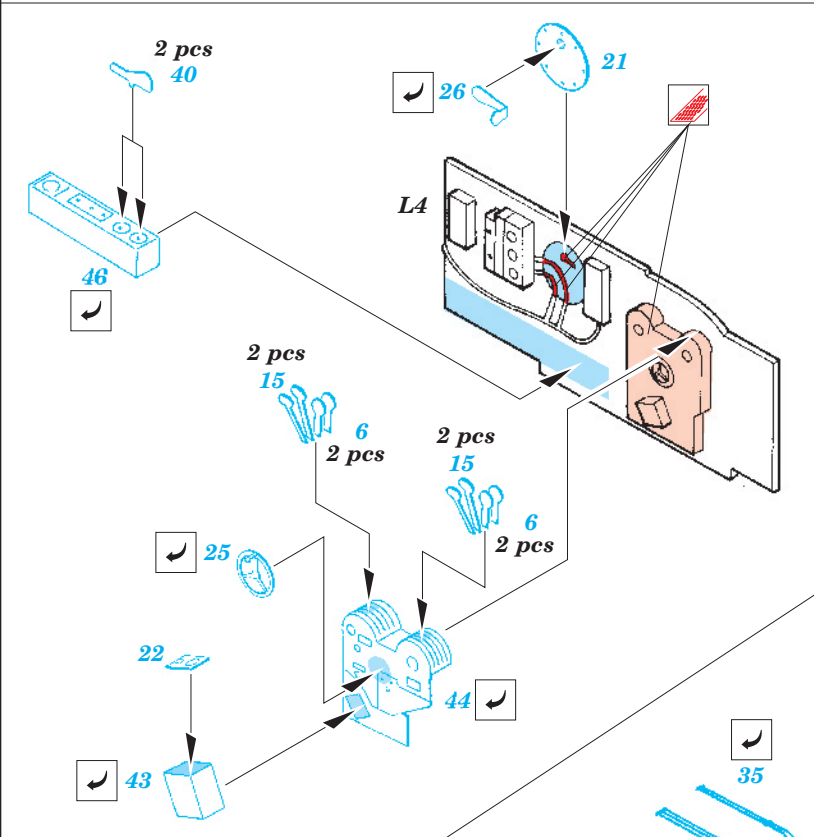

# P-38J Lightning

1/48 scale detail set for Hasegawa kit • sada detailů pro model Hasegawa 1/48

eduard

49 208

-  SYMMETRICAL ASSEMBLY  
SYMETRICKÁ MONTÁŽ
-  REMOVE  
ODSTRANIT
-  BEND  
OHNOUT
-  REPLACE  
NAHRADIT
-  GRIND  
OBROUSIT
-  OPTION  
VOLBA
-  DRILL HOLE  
VRTAT OTVOR

 ORIGINAL KIT PARTS  
PŮVODNÍ DÍLY STAVEBNICE

 PHOTO-ETCHED PARTS  
LEPTANÉ DÍLY

 PARTS TO BE REMOVED  
DÍLY K ODSTRANĚNÍ

 FILL  
TMELIT

2 sets

Bottom view  
A1

2 sets

10 sets