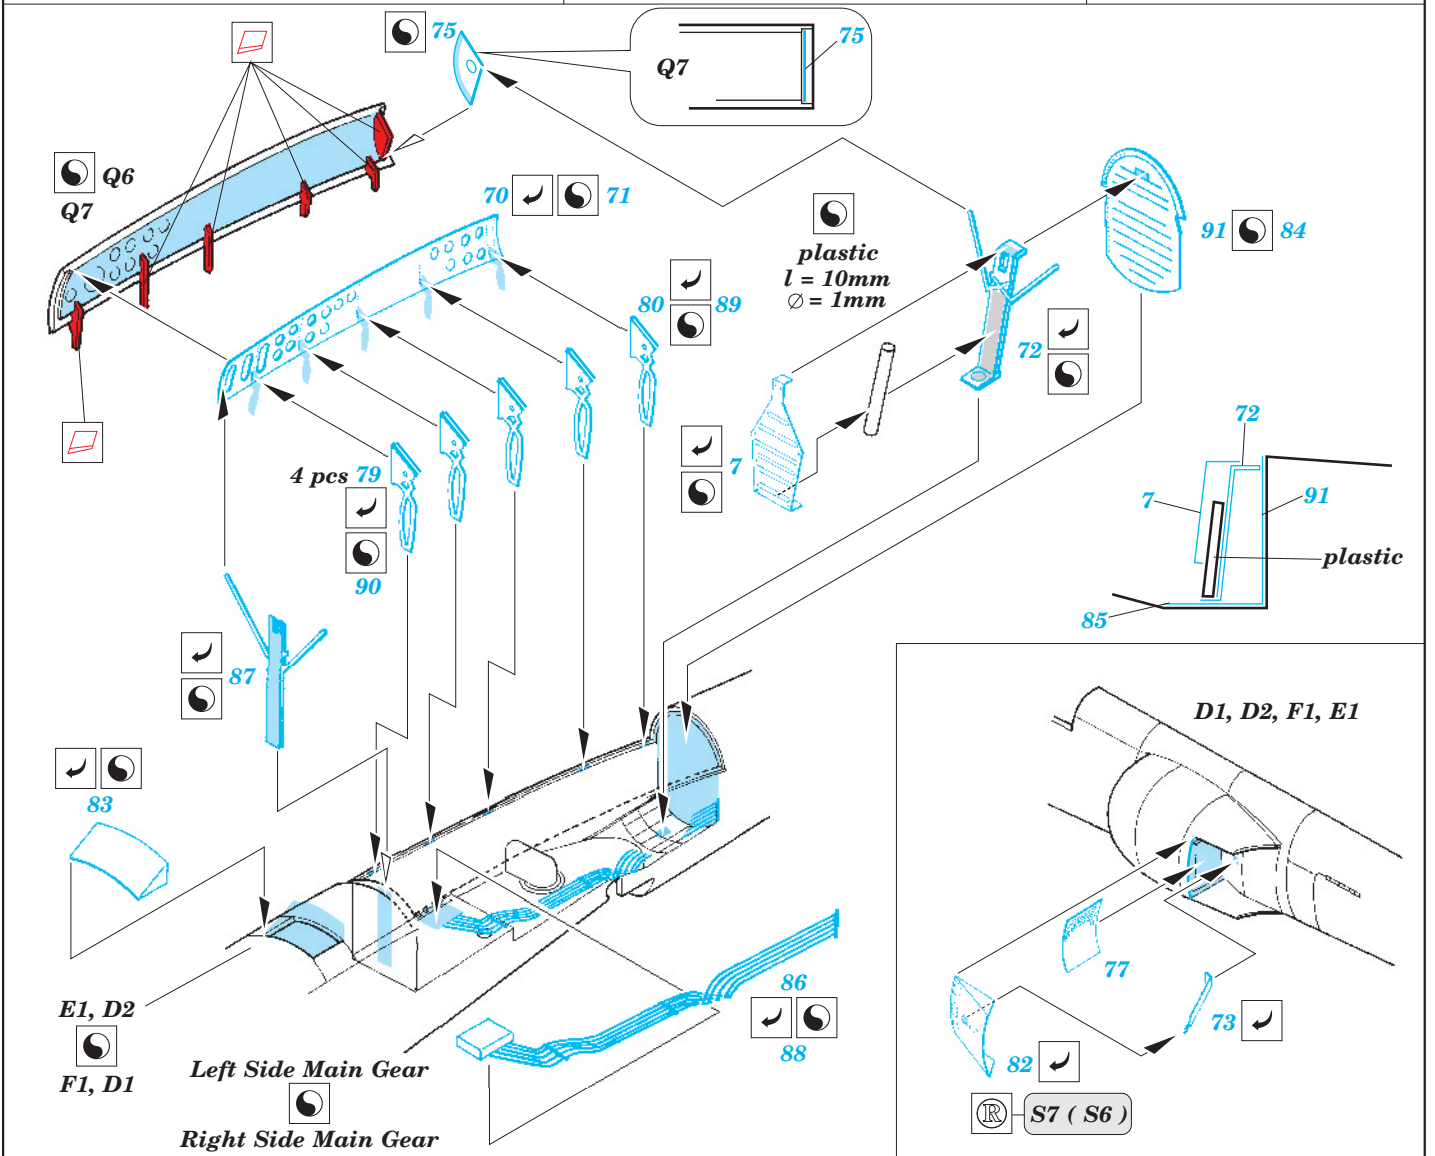

# P-38J Lightning

1/48 scale detail set for Hasegawa kit • sada detailů pro model Hasegawa 1/48

eduard

49 208

-  SYMMETRICAL ASSEMBLY  
SYMETRICKÁ MONTÁŽ
-  REMOVE  
ODSTRANIT
-  BEND  
OHNOUT
-  REPLACE  
NAHRADIT
-  GRIND  
OBROUSIT
-  OPTION  
VOLBA
-  DRILL HOLE  
VRTAT OTVOR

 ORIGINAL KIT PARTS  
PŮVODNÍ DÍLY STAVEBNICE

 PHOTO-ETCHED PARTS  
LEPTANÉ DÍLY

 PARTS TO BE REMOVED  
DÍLY K ODSTRANĚNÍ

 FILL  
TMELIT

2 sets

Bottom view  
A1

2 sets

10 sets

2 sets

References: Detail&Scale Vol.57 - P-38 Lightning  
 Aerodetail No.28 - Lockheed P-38 Lightning  
 Aviation Publ. - Pilots Manual for P-38 Lightning