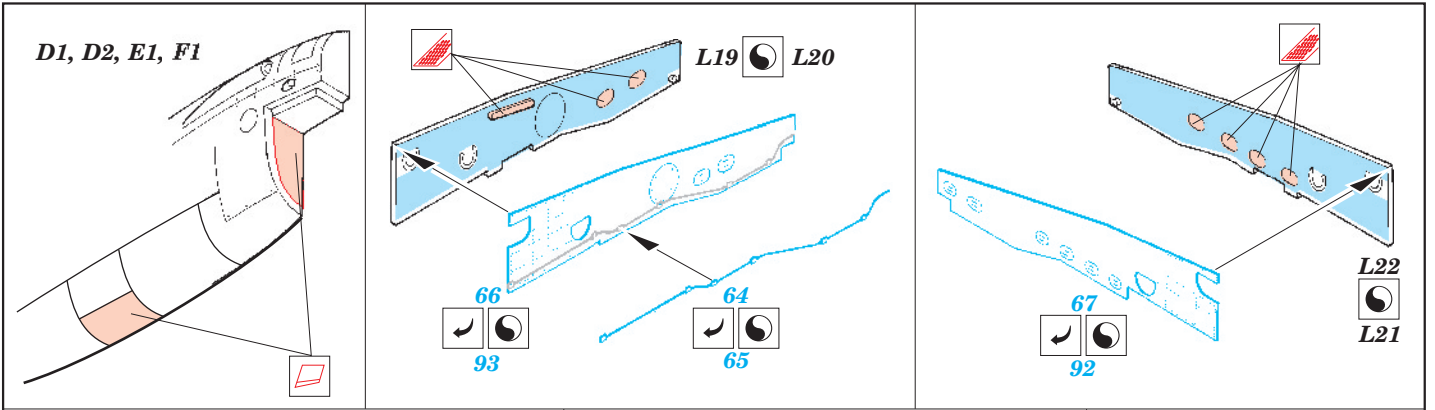

# P-38J Lightning

1/48 scale detail set for Hasegawa kit • sada detailů pro model Hasegawa 1/48

eduard

49 208

-  SYMMETRICAL ASSEMBLY  
SYMETRICKÁ MONTÁŽ
-  REMOVE  
ODSTRANIT
-  BEND  
OHNOUT
-  REPLACE  
NAHRADIT
-  GRIND  
OBROUSIT
-  OPTION  
VOLBA
-  DRILL HOLE  
VRTAT OTVOR

 ORIGINAL KIT PARTS  
PŮVODNÍ DÍLY STAVEBNICE

 PHOTO-ETCHED PARTS  
LEPTANÉ DÍLY

 PARTS TO BE REMOVED  
DÍLY K ODSTRANĚNÍ

 FILL  
TMELIT

2 sets

Bottom view  
A1

2 sets

10 sets