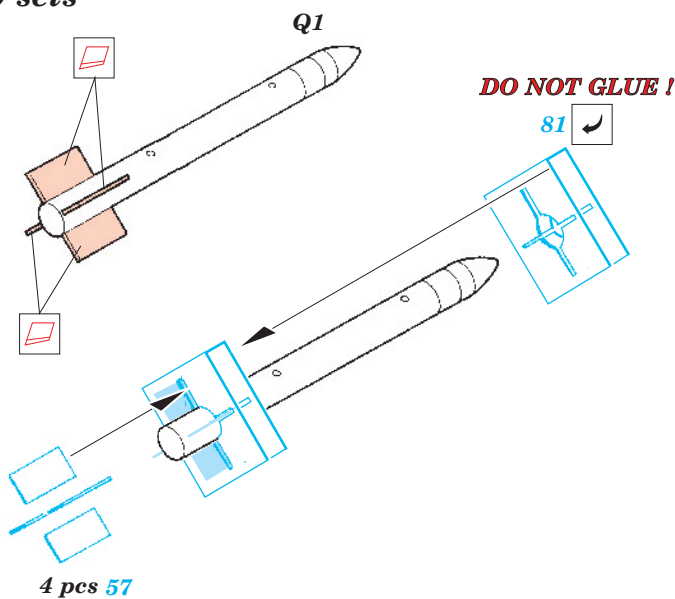

# P-38J Lightning

1/48 scale detail set for Hasegawa kit • sada detailů pro model Hasegawa 1/48

eduard

49 208

-  SYMMETRICAL ASSEMBLY  
SYMETRICKÁ MONTÁŽ
-  REMOVE  
ODSTRANIT
-  BEND  
OHNOUT
-  REPLACE  
NAHRADIT
-  GRIND  
OBROUSIT
-  OPTION  
VOLBA
-  DRILL HOLE  
VRTAT OTVOR

 ORIGINAL KIT PARTS  
PŮVODNÍ DÍLY STAVEBNICE

 PHOTO-ETCHED PARTS  
LEPTANÉ DÍLY

 PARTS TO BE REMOVED  
DÍLY K ODSTRANĚNÍ

 FILL  
TMELIT

2 sets

Bottom view  
A1

2 sets

10 sets

2 sets

References: Detail&Scale Vol.57 - P-38 Lightning  
 Aerodetail No.28 - Lockheed P-38 Lightning  
 Aviation Publ. - Pilots Manual for P-38 Lightning