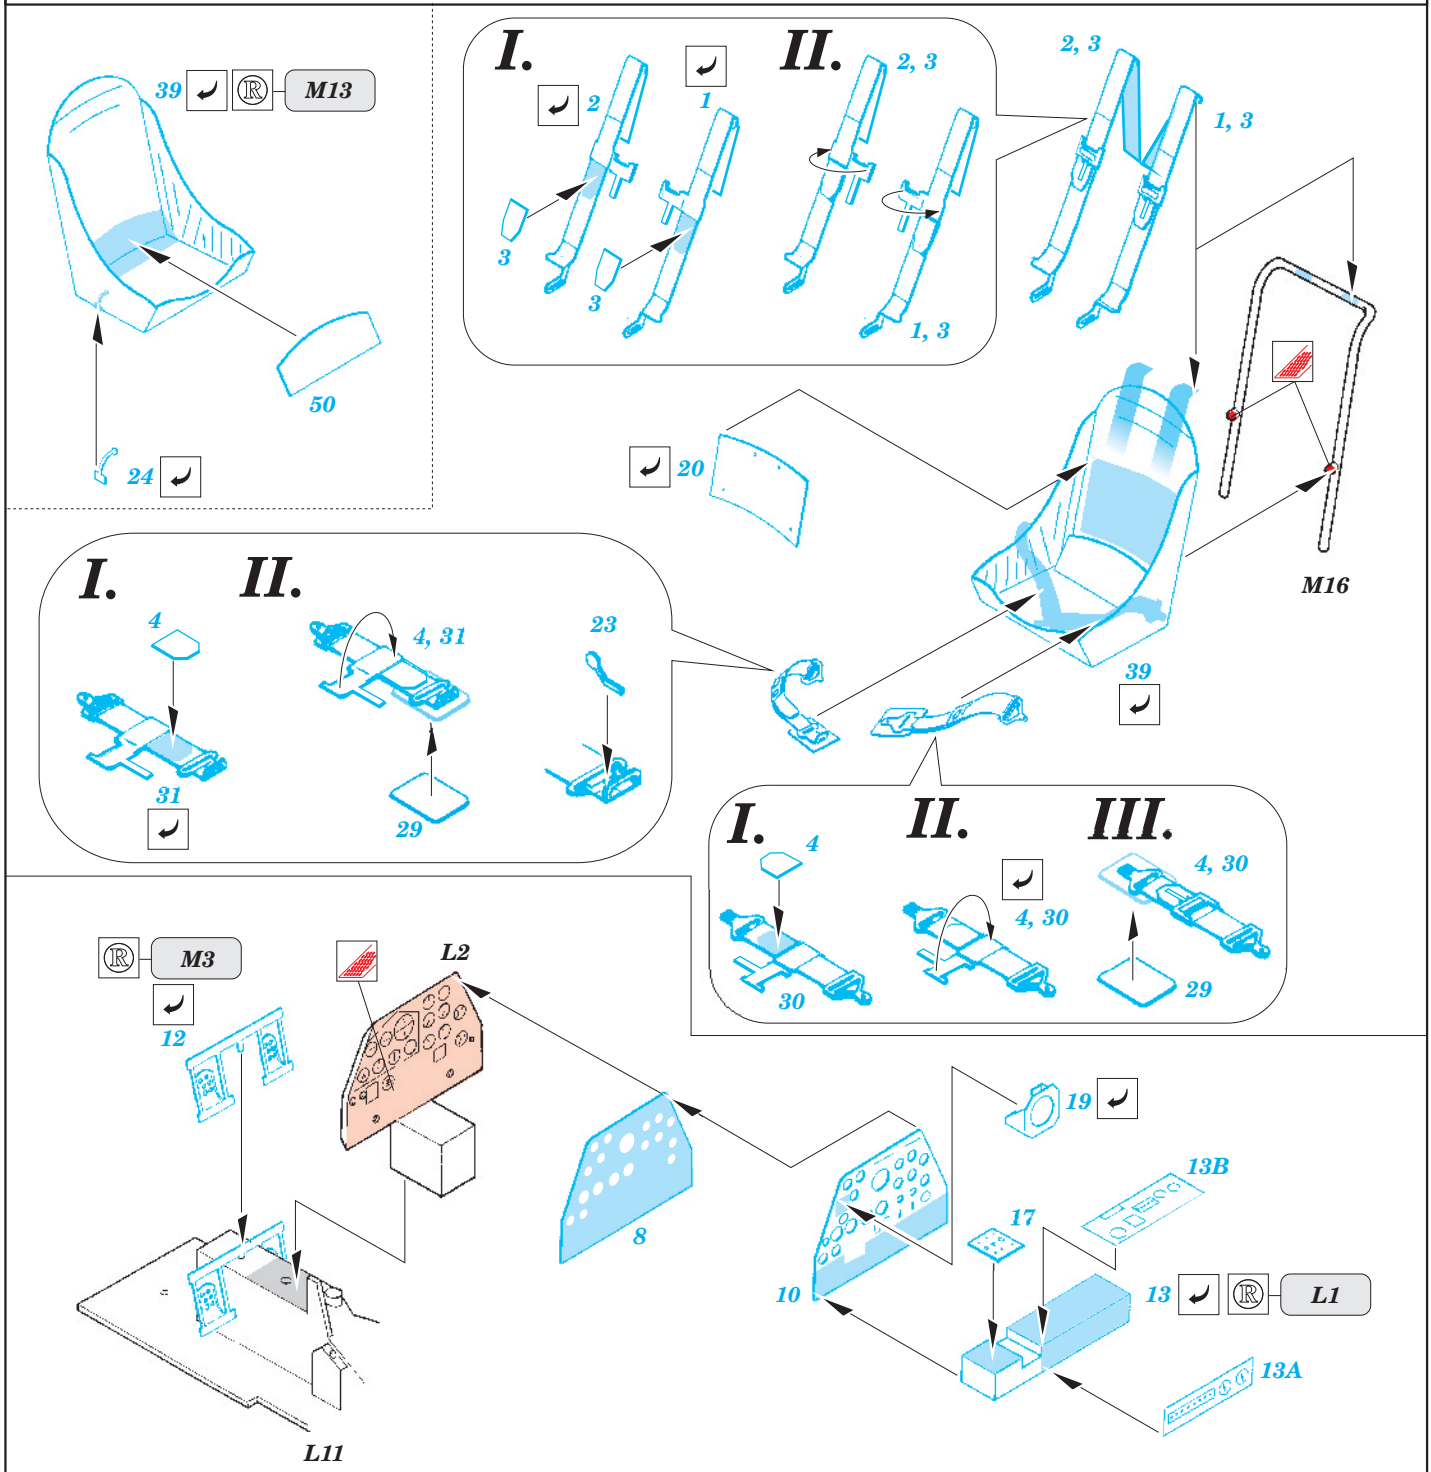

# P-38J Lightning

1/48 scale detail set for Hasegawa kit • sada detailů pro model Hasegawa 1/48

eduard

49 208

-  SYMMETRICAL ASSEMBLY  
SYMETRICKÁ MONTÁŽ
-  REMOVE  
ODSTRANIT
-  BEND  
OHNOUT
-  REPLACE  
NAHRADIT
-  GRIND  
OBROUSIT
-  OPTION  
VOLBA
-  DRILL HOLE  
VRTAT OTVOR

 ORIGINAL KIT PARTS  
PŮVODNÍ DÍLY STAVEBNICE

 PHOTO-ETCHED PARTS  
LEPTANÉ DÍLY

 PARTS TO BE REMOVED  
DÍLY K ODSTRANĚNÍ

 FILL  
TMELIT

2 sets

Bottom view  
A1

2 sets

10 sets

2 sets

References: Detail&Scale Vol.57 - P-38 Lightning  
 Aerodetail No.28 - Lockheed P-38 Lightning  
 Aviation Publ. - Pilots Manual for P-38 Lightning