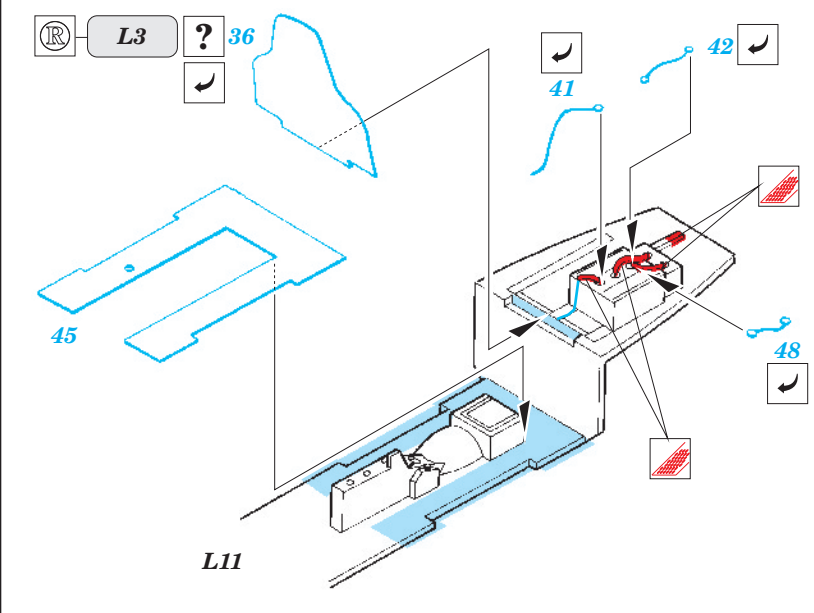

# P-38J Lightning

1/48 scale detail set for Hasegawa kit • sada detailů pro model Hasegawa 1/48

eduard

49 208

-  SYMMETRICAL ASSEMBLY  
SYMETRICKÁ MONTÁŽ
-  REMOVE  
ODSTRANIT
-  BEND  
OHNOUT
-  REPLACE  
NAHRADIT
-  GRIND  
OBROUSIT
-  OPTION  
VOLBA
-  DRILL HOLE  
VRTAT OTVOR

 ORIGINAL KIT PARTS  
PŮVODNÍ DÍLY STAVEBNICE

 PHOTO-ETCHED PARTS  
LEPTANÉ DÍLY

 PARTS TO BE REMOVED  
DÍLY K ODSTRANĚNÍ

 FILL  
TMELIT

2 sets

Bottom view  
A1

2 sets

10 sets