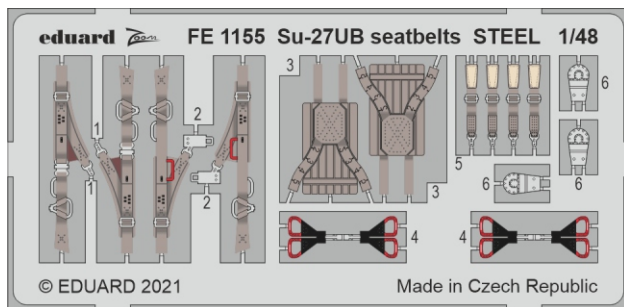

Su-27UB seatbelts STEEL

eduard

FE 1155

1/48

detail set for GREAT WALL HOBBY 1/48 kit • sada detailů pro stavebnici GREAT WALL HOBBY 1/48

- APPLY EXPRESS MASK AND PAINT BEFORE GLUING
POUŽIT EXPRESS MASK NABARVIT PŘED SLEPENÍM
- SYMMETRICAL ASSEMBLY
SYMETRICKÁ MONTÁŽ
- REMOVE
ODSTRANIT
- GRIND
OBROUSIT
- DRILL HOLE
VRTÁT OTVOR
- BEND
OHNOUT
- OPTION
VOLBA
- REPLACE
NAHRADIT
- COLORED ETCHED PARTS
LEPTANÉ BAREVNÉ DÍLY
- ETCHED PARTS
LEPTANÉ NEBAREVNÉ DÍLY
- ORIGINAL KIT PARTS
PŮVODNÍ DÍLY STAVEBNICE

ORIGINAL KIT PARTS PŮVODNÍ DÍLY STAVEBNICE	PHOTO-ETCHED PARTS LEPTANÉ DÍLY	PARTS TO BE REMOVED DÍLY K ODSTRANĚNÍ	FILL TMELIT
---	------------------------------------	--	----------------

2 sets