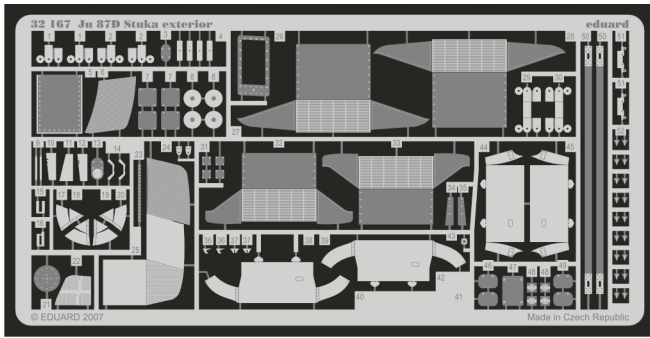

Ju 87D Stuka exterior

eduard

32 167

1/32 scale detail set for Hasegawa kit • sada detailů pro model 1/32 Hasegawa

- ★ APPLY EXPRESS MASK AND PAINT BEFORE GLUING
POUŽIT EXPRESS MASK NABARVIT PŘED SLEPENÍM
- ☉ SYMMETRICAL ASSEMBLY
SYMETRICKÁ MONTÁŽ
- ☐ REMOVE
ODSTRANIT
- ☐ GRIND
OBROUSIT
- ☐ DRILL HOLE
VRTAT OTVOR
- ☑ BEND
OHNOUT
- ☐ ? OPTION
VOLBA
- ☐ Ⓜ REPLACE
NAHRADIT

ORIGINAL KIT PARTS
PŮVODNÍ DÍLY STAVEBNICE

PHOTO-ETCHED PARTS
LEPTANÉ DÍLY

PARTS TO BE REMOVED
DÍLY K ODSTRANĚNÍ

FILL
TMELIT