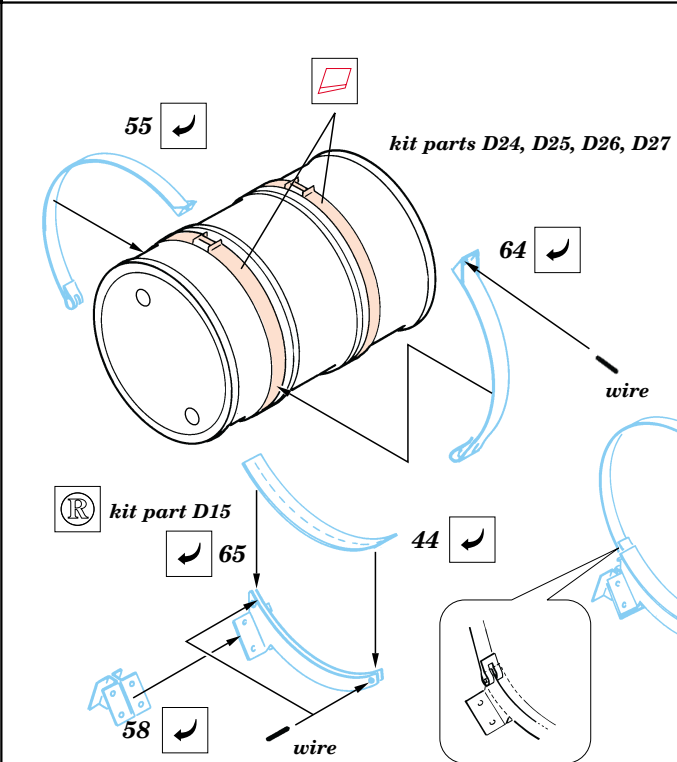

# T-72M2 w/ERA

eduard

35 329

1/35 scale detail set for Dragon kit • sada detailů pro model Dragon 1/35

2x

-  SYMMETRICAL ASSEMBLY  
SYMETRICKÁ MONTÁŽ
-  REMOVE  
ODSTRANIT
-  BEND  
OHNOUT
-  REPLACE  
NAHRADIT
-  GRIND  
OBROUSIT
-  OPTION  
VOLBA

 ORIGINAL KIT PARTS  
PŮVODNÍ DÍLY STAVEBNICE

 PHOTO-ETCHED PARTS  
LEPTANÉ DÍLY

 PARTS TO BE REMOVED  
DÍLY K ODSTRANĚNÍ

 *kit part B1*

 *kit part B6*

 *kit part B1*

*kit part A 24*