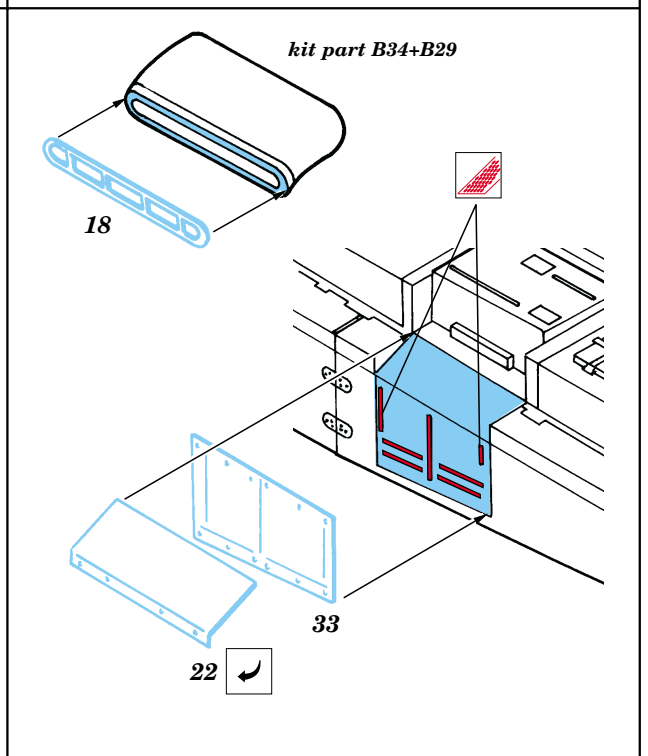

# T-72M2 w/ERA

eduard

35 329

1/35 scale detail set for Dragon kit • sada detailů pro model Dragon 1/35

2x

-  SYMMETRICAL ASSEMBLY  
SYMETRICKÁ MONTÁŽ
-  REMOVE  
ODSTRANIT
-  BEND  
OHNOUT
-  REPLACE  
NAHRADIT
-  GRIND  
OBROUSIT
-  OPTION  
VOLBA

 ORIGINAL KIT PARTS  
PŮVODNÍ DÍLY STAVEBNICE

 PHOTO-ETCHED PARTS  
LEPTANÉ DÍLY

 PARTS TO BE REMOVED  
DÍLY K ODSTRANĚNÍ

 *kit part B1*

 *kit part B6*

 *kit part B1*

*kit part A 24*