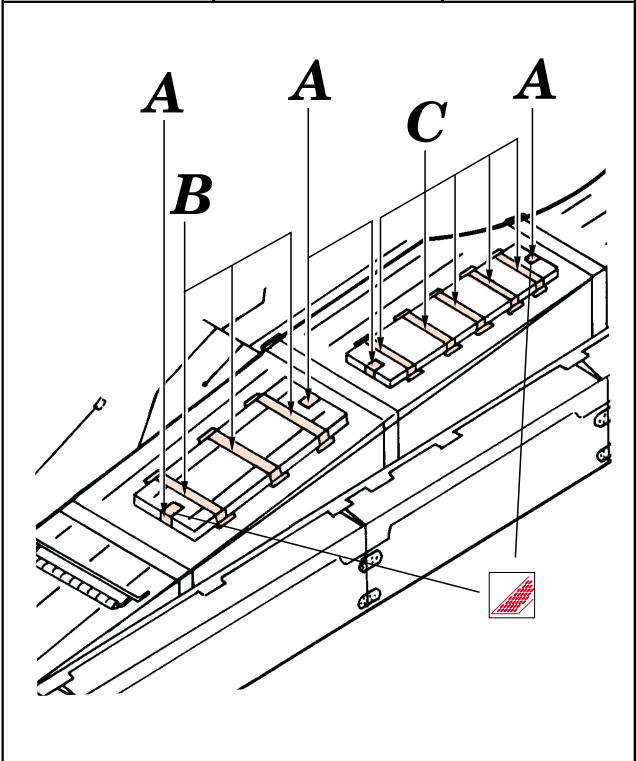

# T-72M2 w/ERA

eduard

35 329

1/35 scale detail set for Dragon kit • sada detailů pro model Dragon 1/35

2x

-  SYMMETRICAL ASSEMBLY  
SYMETRICKÁ MONTÁŽ
-  REMOVE  
ODSTRANIT
-  BEND  
OHNOUT
-  REPLACE  
NAHRADIT
-  GRIND  
OBROUSIT
-  OPTION  
VOLBA

 ORIGINAL KIT PARTS  
PŮVODNÍ DÍLY STAVEBNICE

 PHOTO-ETCHED PARTS  
LEPTANÉ DÍLY

 PARTS TO BE REMOVED  
DÍLY K ODSTRANĚNÍ

 *kit part B1*

 *kit part B6*

 *kit part B1*

*kit part A 24*