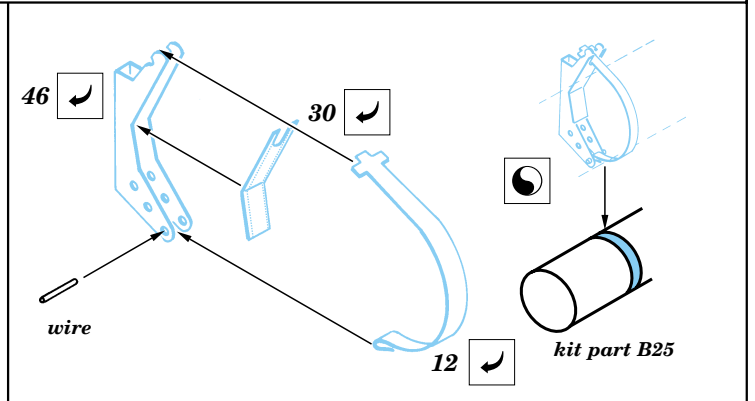

# T-72M2 w/ERA

eduard

35 329

1/35 scale detail set for Dragon kit • sada detailů pro model Dragon 1/35

2x

-  SYMMETRICAL ASSEMBLY  
SYMETRICKÁ MONTÁŽ
-  REMOVE  
ODSTRANIT
-  BEND  
OHNOUT
-  REPLACE  
NAHRADIT
-  GRIND  
OBROUSIT
-  OPTION  
VOLBA

 ORIGINAL KIT PARTS  
PŮVODNÍ DÍLY STAVEBNICE

 PHOTO-ETCHED PARTS  
LEPTANÉ DÍLY

 PARTS TO BE REMOVED  
DÍLY K ODSTRANĚNÍ

 *kit part B1*

 *kit part B6*

 *kit part B1*

*kit part A 24*