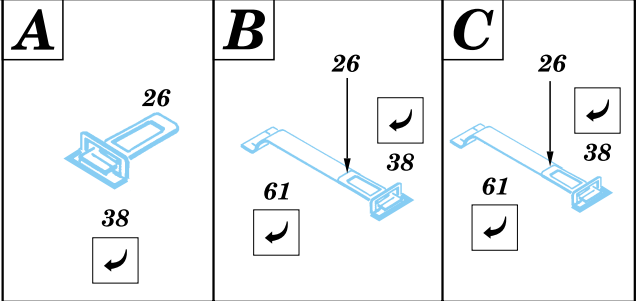

# T-72M2 w/ERA

eduard

35 329

1/35 scale detail set for Dragon kit • sada detailů pro model Dragon 1/35

2x

-  SYMMETRICAL ASSEMBLY  
SYMETRICKÁ MONTÁŽ
-  REMOVE  
ODSTRANIT
-  BEND  
OHNOUT
-  REPLACE  
NAHRADIT
-  GRIND  
OBROUSIT
-  OPTION  
VOLBA

 ORIGINAL KIT PARTS  
PŮVODNÍ DÍLY STAVEBNICE

 PHOTO-ETCHED PARTS  
LEPTANÉ DÍLY

 PARTS TO BE REMOVED  
DÍLY K ODSTRANĚNÍ

 *kit part B1*

 *kit part B6*

 *kit part B1*

*kit part A 24*