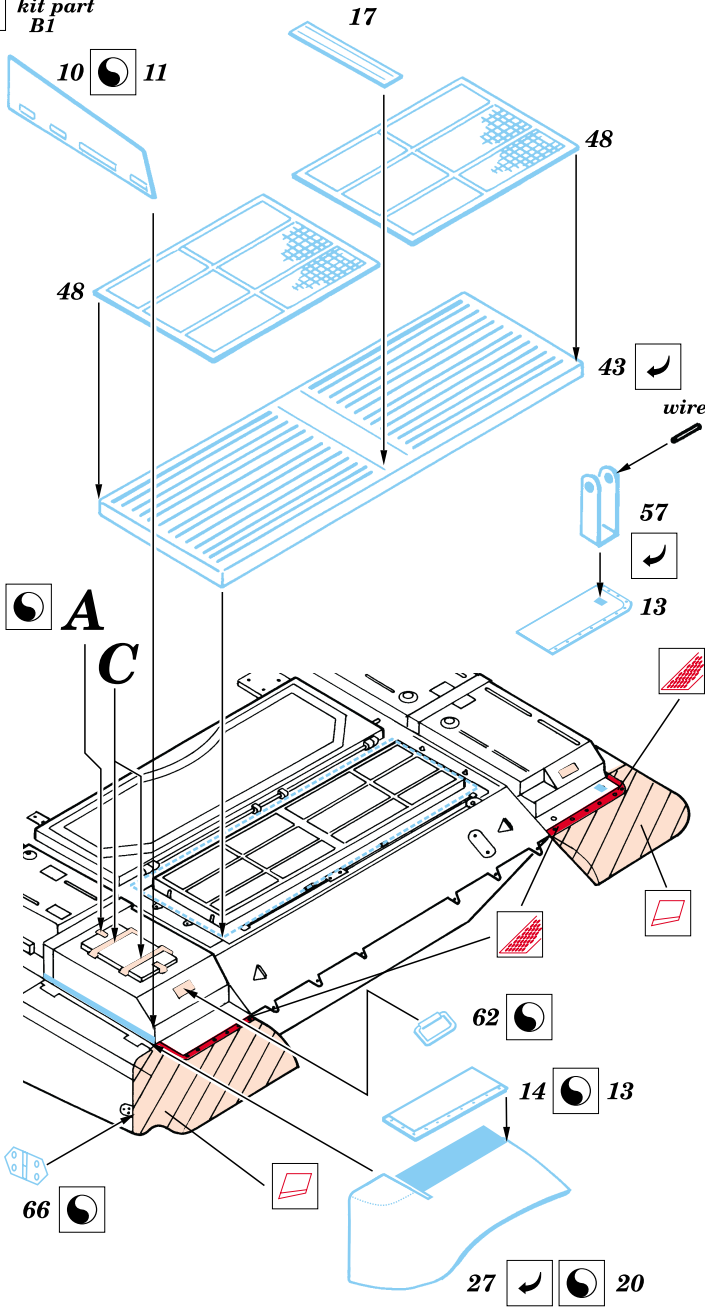

# T-72M2 w/ERA

eduard

35 329

1/35 scale detail set for Dragon kit • sada detailů pro model Dragon 1/35

2x

-  SYMMETRICAL ASSEMBLY  
SYMETRICKÁ MONTÁŽ
-  REMOVE  
ODSTRANIT
-  BEND  
OHNOUT
-  REPLACE  
NAHRADIT
-  GRIND  
OBROUSIT
-  OPTION  
VOLBA

 ORIGINAL KIT PARTS  
PŮVODNÍ DÍLY STAVEBNICE

 PHOTO-ETCHED PARTS  
LEPTANÉ DÍLY

 PARTS TO BE REMOVED  
DÍLY K ODSTRANĚNÍ

 *kit part B1*

 *kit part B6*

 *kit part B1*

*kit part A 24*