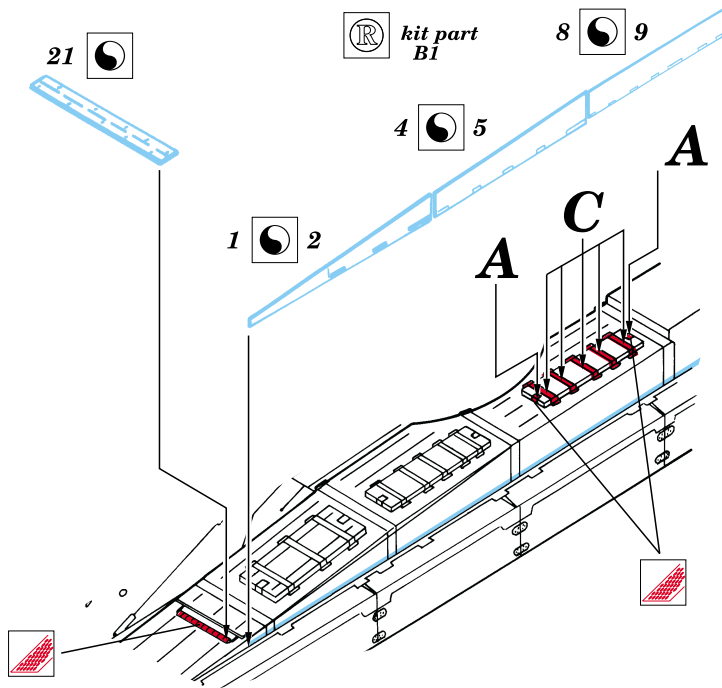

# T-72M2 w/ERA

eduard

35 329

1/35 scale detail set for Dragon kit • sada detailů pro model Dragon 1/35

2x

-  SYMMETRICAL ASSEMBLY  
SYMETRICKÁ MONTÁŽ
-  REMOVE  
ODSTRANIT
-  BEND  
OHNOUT
-  REPLACE  
NAHRADIT
-  GRIND  
OBROUSIT
-  OPTION  
VOLBA

 ORIGINAL KIT PARTS  
PŮVODNÍ DÍLY STAVEBNICE

 PHOTO-ETCHED PARTS  
LEPTANÉ DÍLY

 PARTS TO BE REMOVED  
DÍLY K ODSTRANĚNÍ

 *kit part B1*

 *kit part B6*

 *kit part B1*

*kit part A 24*