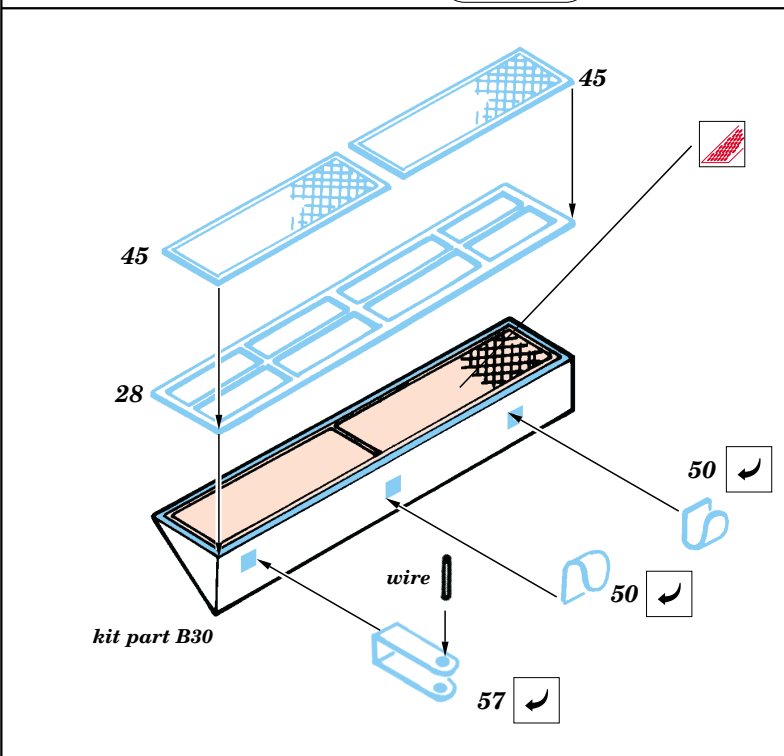

# T-72M2 w/ERA

eduard

35 329

1/35 scale detail set for Dragon kit • sada detailů pro model Dragon 1/35

2x

-  SYMMETRICAL ASSEMBLY  
SYMETRICKÁ MONTÁŽ
-  REMOVE  
ODSTRANIT
-  BEND  
OHNOUT
-  REPLACE  
NAHRADIT
-  GRIND  
OBROUSIT
-  OPTION  
VOLBA

 ORIGINAL KIT PARTS  
PŮVODNÍ DÍLY STAVEBNICE

 PHOTO-ETCHED PARTS  
LEPTANÉ DÍLY

 PARTS TO BE REMOVED  
DÍLY K ODSTRANĚNÍ

 *kit part B1*

 *kit part B6*

 *kit part B1*

*kit part A 24*