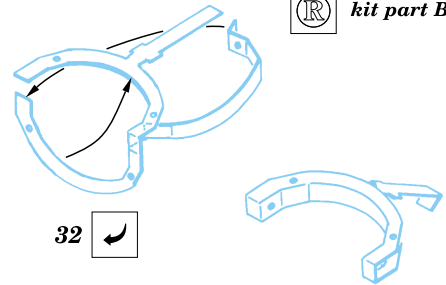

# T-72M2 w/ERA

eduard

35 329

1/35 scale detail set for Dragon kit • sada detailů pro model Dragon 1/35

2x

-  SYMMETRICAL ASSEMBLY  
SYMETRICKÁ MONTÁŽ
-  REMOVE  
ODSTRANIT
-  BEND  
OHNOUT
-  REPLACE  
NAHRADIT
-  GRIND  
OBROUSIT
-  OPTION  
VOLBA

 ORIGINAL KIT PARTS  
PŮVODNÍ DÍLY STAVEBNICE

 PHOTO-ETCHED PARTS  
LEPTANÉ DÍLY

 PARTS TO BE REMOVED  
DÍLY K ODSTRANĚNÍ

 *kit part B1*

 *kit part B6*

 *kit part B1*

*kit part A 24*