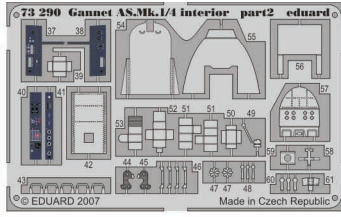

Gannet AS.Mk.1/4

eduard

73 290

1/72 scale detail set for Trumpeter No.01629 • sada detailů pro model 1/72 Trumpeter 01629

- APPLY EXPRESS MASK AND PAINT BEFORE GLUING
POUŽIT EXPRESS MASK NABARVIT PŘED SLEPENÍM
- SYMMETRICAL ASSEMBLY
SYMETRICKÁ MONTÁŽ
- REMOVE
ODSTRANIT
- GRIND
OBROUSIT
- DRILL HOLE
VRTAT OTVOR
- BEND
OHNOUT
- OPTION
VOLBA
- REPLACE
NAHRADIT

ORIGINAL KIT PARTS
PŮVODNÍ DÍLY STAVEBNICE
 PHOTO-ETCHED PARTS
LEPTANÉ DÍLY
 PARTS TO BE REMOVED
DÍLY K ODSTRANĚNÍ
 FILL
TMELIT