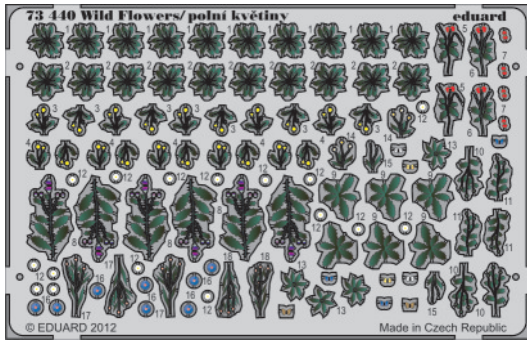

eduard

Wild Flowers / polní květiny

73 440

-  APPLY EXPRESS MASK AND PAINT BEFORE GLUING
POUŽIT EXPRESS MASK NABARVIT PŘED SLEPENÍM
-  SYMETRICAL ASSEMBLY
SYMETRICKÁ MONTÁŽ
-  REMOVE
ODSTRANIT
-  GRIND
OBROUSIT
-  DRILL HOLE
VRTAT OTVOR
-  BEND
OHNOUT
-  OPTION
VOLBA
-  REPLACE
NAHRADIT

 ORIGINAL KIT PARTS
PŮVODNÍ DÍLY STAVEBNICE

 PHOTO-ETCHED PARTS
LEPTANÉ DÍLY

 PARTS TO BE REMOVED
DÍLY K ODSTRANĚNÍ

 FILL
TMELIT