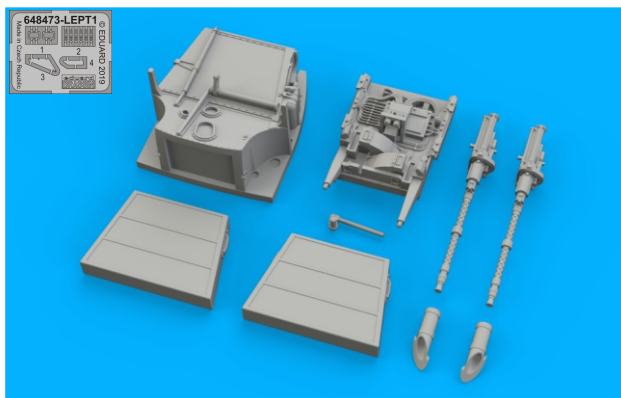

# 648 473 Bf 109E fuselage guns 1/48

for Eduard kit - pro stavebnici Eduard

**BRASSIN**

**BRASSIN**

**eduard**

**BEST BRASS RESIN AROUND!**

- |                           |                     |   |
|---------------------------|---------------------|---|
| REMOVE<br>ODSTRANIT       | BEND<br>OHNOUT      | SYMMETRICAL ASSEMBLY<br>SYMETRICKA MONTAZ |
| GRIND<br>OBROUSIT         | OPTION<br>VOLBA     | SCRIBE THE PANEL AND HOLES<br>RYTI        |
| DRILL HOLE<br>VRTAT OTVOR | REPLACE<br>NAHRADIT | REVERSE SIDE<br>OTOČIT                    |