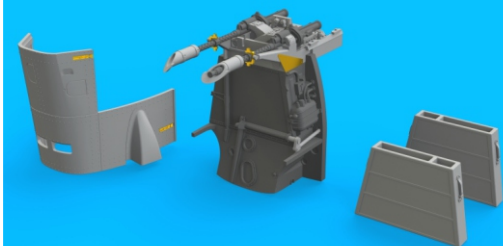

648 473 Bf 109E fuselage guns 1/48

for Eduard kit - pro stavebnici Eduard

BRASSIN

BRASSIN

eduard