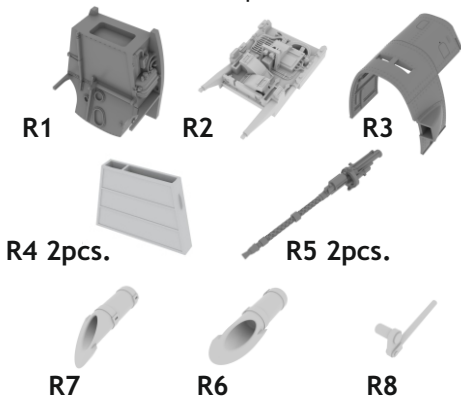

# 648 473 Bf 109E fuselage guns

for Eduard kit - pro stavebnici Eduard

1/48 scale

## COLOURS

GSI Creos (GUNZE)		Mr.METAL COLOR	
AQUEOUS	Mr.COLOR		
H 8	C 8	SILVER	
H18	C28	STEEL	
H28	C78	METAL BLACK	
H47	C41	RED BROWN	
H70	C60	RLM02 GRAY	

This product contains metal and resin detail parts for upgrading scale plastic models. When selecting this set make sure that it is for the kit mentioned in product name as these sets are made specifically for that kit. When upgrading the model some cutting or corrections may be necessary for parts to fit accurately. **WARNING!** This set contains small and sharp parts. Work carefully in a ventilated and well-lit room. Safety glasses are recommended. This product is not suitable for children below 14 years of age.

Tento výrobek obsahuje leptané a odlévané detaily pro úpravu a vylepšení plastického modelu. Při výběru sady kovových detailů zkontrolujte, zda je určena pro model, který chcete upravit. Model, pro který je sada určena, je uveden v názvu výrobku. Pro přesnou aplikaci kovových a odlévaných dílů může být zapotřebí upravit díly upravovaného modelu. **POZOR!** Sada obsahuje malé ostré díly. Pracujte ve větrané a dobře osvětlené místnosti. Doporučujeme použití ochranných brýlí. Tento výrobek není vhodný pro děti mladší 14 let.