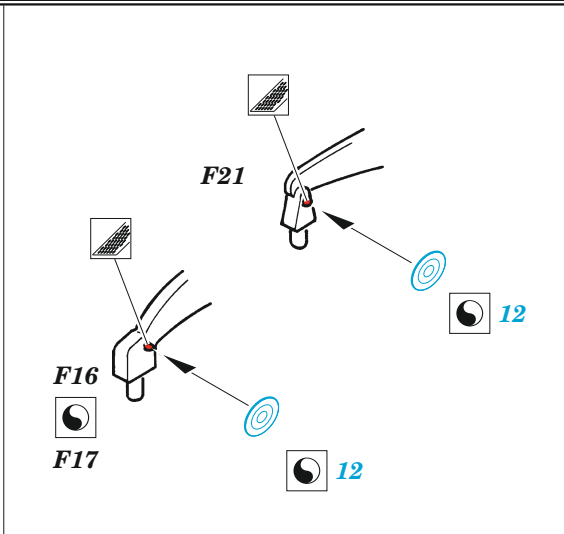

Ju 88G-6 exterior

eduard

48 1018

1/48

detail set for 1/48 DRAGON kit • sada detailů pro stavebnici 1/48 DRAGON

- APPLY EXPRESS MASK AND PAINT BEFORE GLUING
POUŽIT EXPRESS MASK NABARVIT PŘED SLEPENÍM
 - SYMMETRICAL ASSEMBLY
SYMETRICKÁ MONTÁŽ
 - REMOVE
ODSTRANIT
 - GRIND
OBROUSIT
 - DRILL HOLE
VRTAT OTVOR
 - COLORED ETCHED PARTS
LEPTANÉ BAREVNÉ DÍLY
 - ETCHED PARTS
LEPTANÉ NEBAREVNÉ DÍLY
 - ORIGINAL KIT PARTS
PŮVODNÍ DÍLY STAVEBNICE
- BEND
OHNOUT
 - OPTION
VOLBA
 - REPLACE
NAHRADIT

| | | | |
|---|------------------------------------|--|----------------|
| ORIGINAL KIT PARTS PŮVODNÍ DÍLY STAVEBNICE | PHOTO-ETCHED PARTS LEPTANÉ DÍLY | PARTS TO BE REMOVED DÍLY K ODSTRANĚNÍ | FILL TMELIT |
|---|------------------------------------|--|----------------|

Related products: FE 1099 + 49 1099 Ju 88G-6 interior 1/48

Related products: FE 1100 Ju 88G-6 seatbelts STEEL 1/48