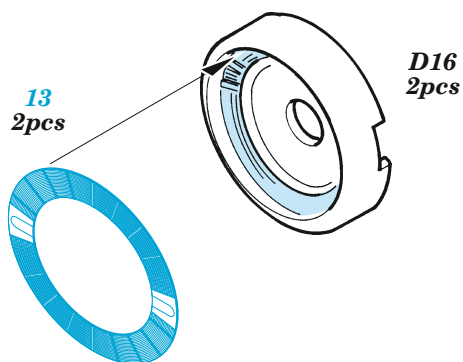

Ju 88G-6 exterior

eduard

48 1018

1/48

detail set for 1/48 DRAGON kit • sada detailů pro stavebnici 1/48 DRAGON

- APPLY EXPRESS MASK AND PAINT BEFORE GLUING
POUŽIT EXPRESS MASK NABARVIT PŘED SLEPENÍM
 - SYMMETRICAL ASSEMBLY
SYMETRICKÁ MONTÁŽ
 - REMOVE
ODSTRANIT
 - GRIND
OBROUSIT
 - DRILL HOLE
VRTAT OTVOR
 - COLORED ETCHED PARTS
LEPTANÉ BAREVNÉ DÍLY
 - ETCHED PARTS
LEPTANÉ NEBAREVNÉ DÍLY
 - ORIGINAL KIT PARTS
PŮVODNÍ DÍLY STAVEBNICE
- BEND
OHNOUT
 - OPTION
VOLBA
 - REPLACE
NAHRADIT

| | | | |
|---|------------------------------------|--|----------------|
| ORIGINAL KIT PARTS PŮVODNÍ DÍLY STAVEBNICE | PHOTO-ETCHED PARTS LEPTANÉ DÍLY | PARTS TO BE REMOVED DÍLY K ODSTRANĚNÍ | FILL TMELIT |
|---|------------------------------------|--|----------------|

Related products: FE 1099 + 49 1099 Ju 88G-6 interior 1/48

Related products: FE 1100 Ju 88G-6 seatbelts STEEL 1/48