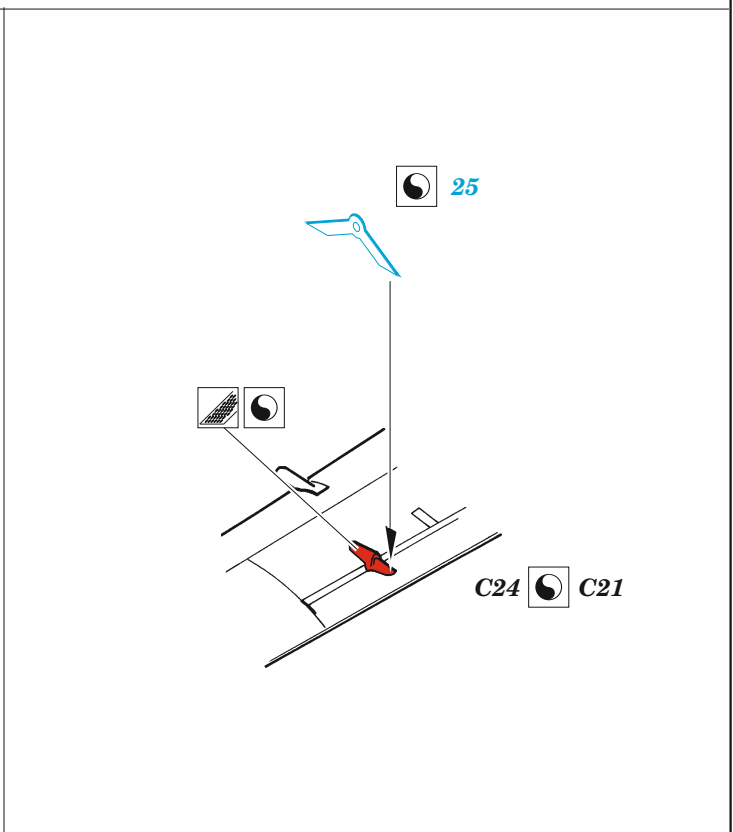

Ju 88G-6 exterior

eduard

48 1018

1/48

detail set for 1/48 DRAGON kit • sada detailů pro stavebnici 1/48 DRAGON

- APPLY EXPRESS MASK AND PAINT BEFORE GLUING
POUŽIT EXPRESS MASK NABARVIT PŘED SLEPENÍM
 - SYMMETRICAL ASSEMBLY
SYMETRICKÁ MONTÁŽ
 - REMOVE
ODSTRANIT
 - GRIND
OBROUSIT
 - DRILL HOLE
VRTAT OTVOR
 - COLORED ETCHED PARTS
LEPTANÉ BAREVNÉ DÍLY
 - ETCHED PARTS
LEPTANÉ NEBAREVNÉ DÍLY
 - ORIGINAL KIT PARTS
PŮVODNÍ DÍLY STAVEBNICE
- BEND
OHNOUT
 - OPTION
VOLBA
 - REPLACE
NAHRADIT

| | | | |
|---|------------------------------------|--|----------------|
| ORIGINAL KIT PARTS PŮVODNÍ DÍLY STAVEBNICE | PHOTO-ETCHED PARTS LEPTANÉ DÍLY | PARTS TO BE REMOVED DÍLY K ODSTRANĚNÍ | FILL TMELIT |
|---|------------------------------------|--|----------------|

Related products: FE 1099 + 49 1099 Ju 88G-6 interior 1/48

Related products: FE 1100 Ju 88G-6 seatbelts STEEL 1/48