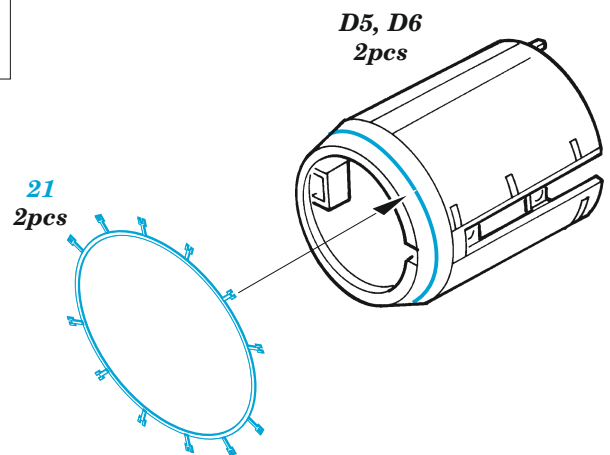

Ju 88G-6 exterior

eduard

48 1018

1/48

detail set for 1/48 DRAGON kit • sada detailů pro stavebnici 1/48 DRAGON

- APPLY EXPRESS MASK AND PAINT BEFORE GLUING
POUŽIT EXPRESS MASK NABARVIT PŘED SLEPENÍM
 - SYMMETRICAL ASSEMBLY
SYMETRICKÁ MONTÁŽ
 - REMOVE
ODSTRANIT
 - GRIND
OBROUSIT
 - DRILL HOLE
VRTAT OTVOR
 - COLORED ETCHED PARTS
LEPTANÉ BAREVNÉ DÍLY
 - ETCHED PARTS
LEPTANÉ NEBAREVNÉ DÍLY
 - ORIGINAL KIT PARTS
PŮVODNÍ DÍLY STAVEBNICE
- BEND
OHNOUT
 - OPTION
VOLBA
 - REPLACE
NAHRADIT

| | | | |
|---|------------------------------------|--|----------------|
| ORIGINAL KIT PARTS PŮVODNÍ DÍLY STAVEBNICE | PHOTO-ETCHED PARTS LEPTANÉ DÍLY | PARTS TO BE REMOVED DÍLY K ODSTRANĚNÍ | FILL TMELIT |
|---|------------------------------------|--|----------------|