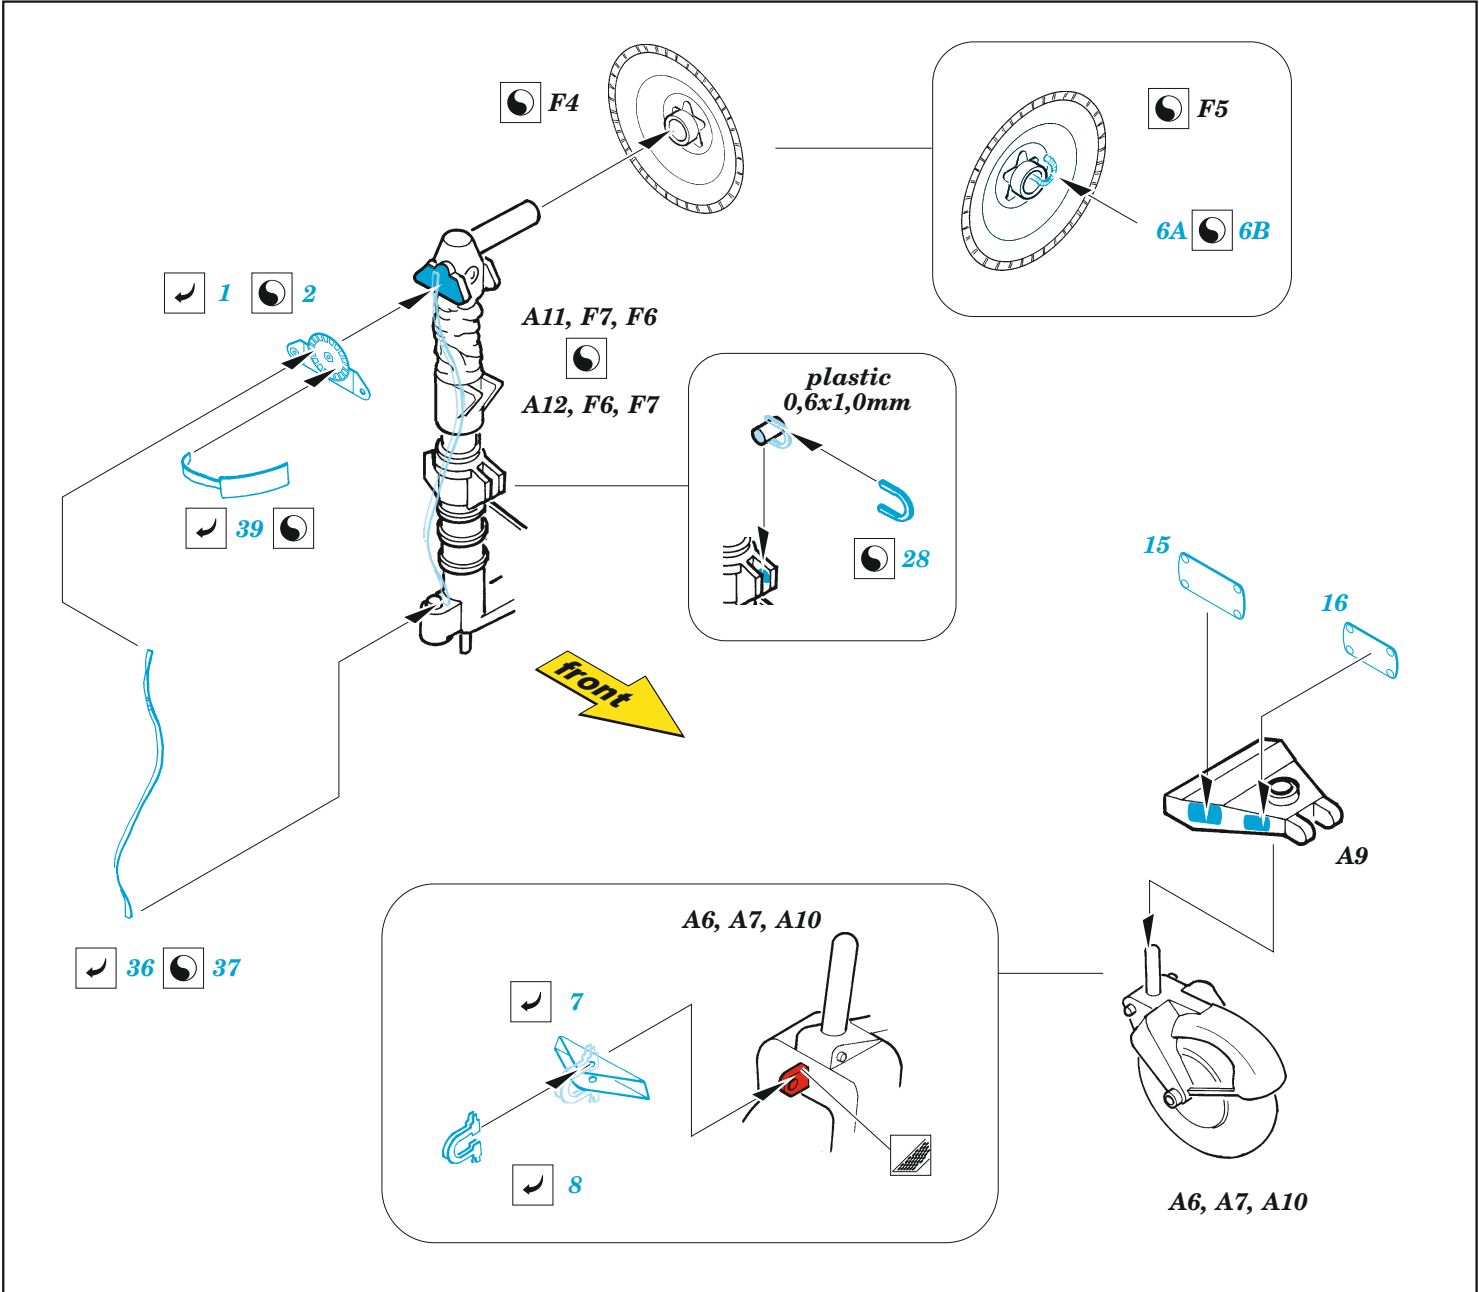

Ju 88G-6 exterior

eduard

48 1018

1/48

detail set for 1/48 DRAGON kit • sada detailů pro stavebnici 1/48 DRAGON

- APPLY EXPRESS MASK AND PAINT BEFORE GLUING
POUŽIT EXPRESS MASK NABARVIT PŘED SLEPENÍM
 - SYMMETRICAL ASSEMBLY
SYMETRICKÁ MONTÁŽ
 - REMOVE
ODSTRANIT
 - GRIND
OBROUSIT
 - DRILL HOLE
VRTAT OTVOR
 - COLORED ETCHED PARTS
LEPTANÉ BAREVNÉ DÍLY
 - ETCHED PARTS
LEPTANÉ NEBAREVNÉ DÍLY
 - ORIGINAL KIT PARTS
PŮVODNÍ DÍLY STAVEBNICE
- BEND
OHNOUT
 - OPTION
VOLBA
 - REPLACE
NAHRADIT

| | | | |
|---|------------------------------------|--|----------------|
| ORIGINAL KIT PARTS PŮVODNÍ DÍLY STAVEBNICE | PHOTO-ETCHED PARTS LEPTANÉ DÍLY | PARTS TO BE REMOVED DÍLY K ODSTRANĚNÍ | FILL TMELIT |
|---|------------------------------------|--|----------------|

Related products: FE 1099 + 49 1099 Ju 88G-6 interior 1/48

Related products: FE 1100 Ju 88G-6 seatbelts STEEL 1/48