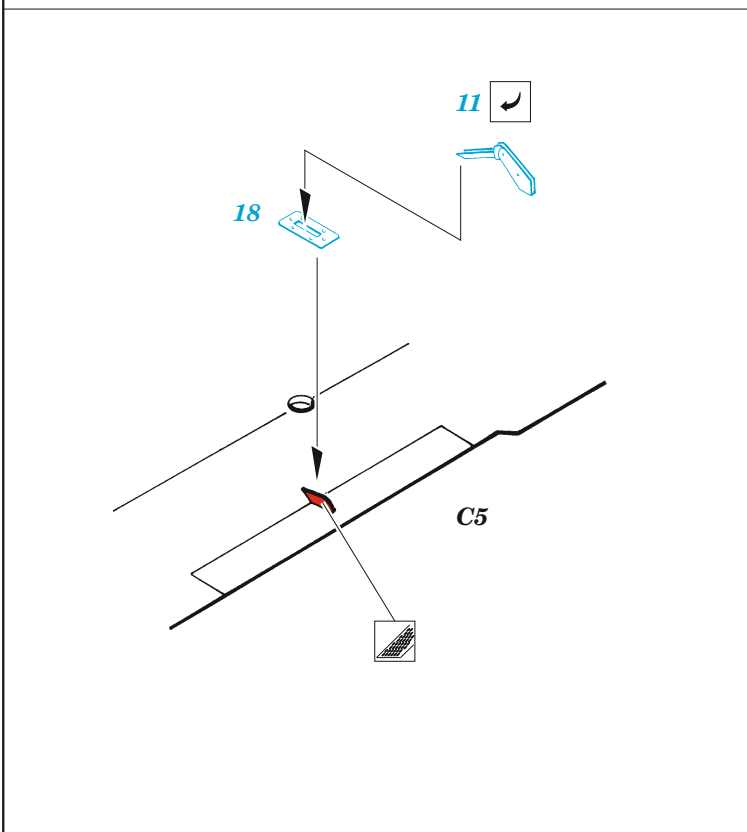

Ju 88G-6 exterior

eduard

48 1018

1/48

detail set for 1/48 DRAGON kit • sada detailů pro stavebnici 1/48 DRAGON

- APPLY EXPRESS MASK AND PAINT BEFORE GLUING
POUŽIT EXPRESS MASK NABARVIT PŘED SLEPENÍM
 - SYMMETRICAL ASSEMBLY
SYMETRICKÁ MONTÁŽ
 - REMOVE
ODSTRANIT
 - GRIND
OBROUSIT
 - DRILL HOLE
VRTAT OTVOR
 - COLORED ETCHED PARTS
LEPTANÉ BAREVNÉ DÍLY
 - ETCHED PARTS
LEPTANÉ NEBAREVNÉ DÍLY
 - ORIGINAL KIT PARTS
PŮVODNÍ DÍLY STAVEBNICE
- BEND
OHNOUT
 - OPTION
VOLBA
 - REPLACE
NAHRADIT

| | | | |
|---|------------------------------------|--|----------------|
| ORIGINAL KIT PARTS PŮVODNÍ DÍLY STAVEBNICE | PHOTO-ETCHED PARTS LEPTANÉ DÍLY | PARTS TO BE REMOVED DÍLY K ODSTRANĚNÍ | FILL TMELIT |
|---|------------------------------------|--|----------------|

Related products: FE 1099 + 49 1099 Ju 88G-6 interior 1/48

Related products: FE 1100 Ju 88G-6 seatbelts STEEL 1/48