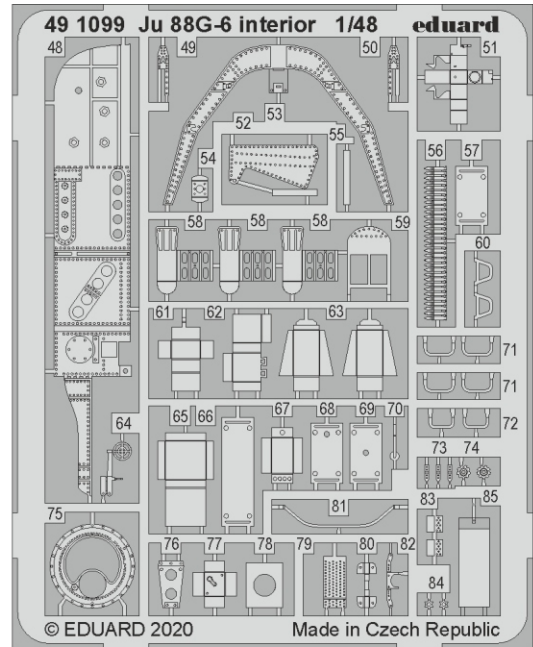

Ju 88G-6 exterior

eduard

48 1018

1/48

detail set for 1/48 DRAGON kit • sada detailů pro stavebnici 1/48 DRAGON

- APPLY EXPRESS MASK AND PAINT BEFORE GLUING
POUŽIT EXPRESS MASK NABARVIT PŘED SLEPENÍM
 - SYMMETRICAL ASSEMBLY
SYMETRICKÁ MONTÁŽ
 - REMOVE
ODSTRANIT
 - GRIND
OBROUSIT
 - DRILL HOLE
VRTAT OTVOR
 - COLORED ETCHED PARTS
LEPTANÉ BAREVNÉ DÍLY
 - ETCHED PARTS
LEPTANÉ NEBAREVNÉ DÍLY
 - ORIGINAL KIT PARTS
PŮVODNÍ DÍLY STAVEBNICE
- BEND
OHNOUT
 - OPTION
VOLBA
 - REPLACE
NAHRADIT

| | | | |
|---|------------------------------------|--|----------------|
| ORIGINAL KIT PARTS PŮVODNÍ DÍLY STAVEBNICE | PHOTO-ETCHED PARTS LEPTANÉ DÍLY | PARTS TO BE REMOVED DÍLY K ODSTRANĚNÍ | FILL TMELIT |
|---|------------------------------------|--|----------------|

Related products: FE 1099 + 49 1099 Ju 88G-6 interior 1/48

Related products: FE 1100 Ju 88G-6 seatbelts STEEL 1/48