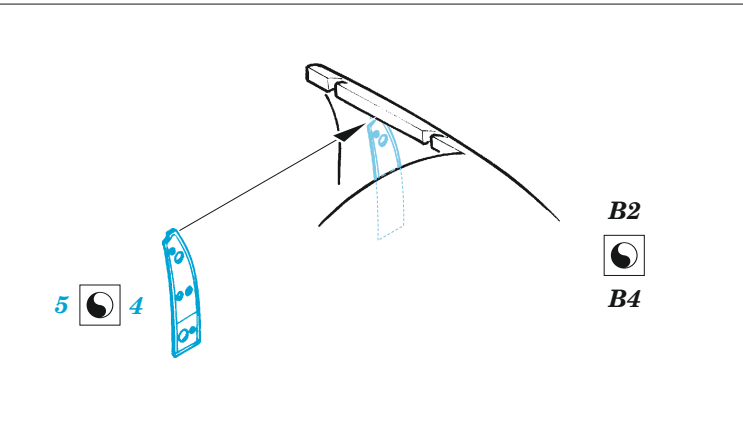

1. APPLY EXPRESS MASK AND PAINT BEFORE GLUING
     POUŽIT EXPRESS MASK NABARVIT PŘED SLEPENÍM
   - SYMMETRICAL ASSEMBLY
     SYMETRICKÁ MONTÁŽ
   - REMOVE
     ODSTRANIT
   - GRIND
     OBROUSIT
   - DRILL HOLE
     VRTAT OTVOR
   - COLORED ETCHED PARTS
     LEPTANÉ BAREVNÉ DÍLY
   - ETCHED PARTS
     LEPTANÉ NEBAREVNÉ DÍLY
   - ORIGINAL KIT PARTS
     PŮVODNÍ DÍLY STAVEBNICE
2. BEND
     OHNOUT
   - OPTION
     VOLBA
   - REPLACE
     NAHRADIT

ORIGINAL KIT PARTS PŮVODNÍ DÍLY STAVEBNICE	PHOTO-ETCHED PARTS LEPTANÉ DÍLY	PARTS TO BE REMOVED DÍLY K ODSTRANĚNÍ	FILL TMELIT