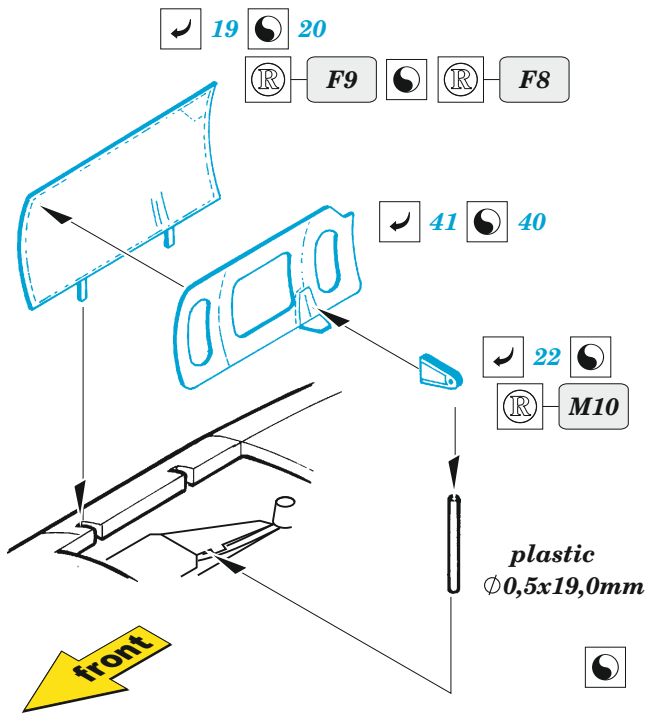

Ju 88G-6 exterior

eduard

48 1018

1/48

detail set for 1/48 DRAGON kit • sada detailů pro stavebnici 1/48 DRAGON

- APPLY EXPRESS MASK AND PAINT BEFORE GLUING
POUŽIT EXPRESS MASK NABARVIT PŘED SLEPENÍM
 - SYMMETRICAL ASSEMBLY
SYMETRICKÁ MONTÁŽ
 - REMOVE
ODSTRANIT
 - GRIND
OBROUSIT
 - DRILL HOLE
VRTAT OTVOR
 - COLORED ETCHED PARTS
LEPTANÉ BAREVNÉ DÍLY
 - ETCHED PARTS
LEPTANÉ NEBAREVNÉ DÍLY
 - ORIGINAL KIT PARTS
PŮVODNÍ DÍLY STAVEBNICE
- BEND
OHNOUT
 - OPTION
VOLBA
 - REPLACE
NAHRADIT

| | | | |
|---|------------------------------------|--|----------------|
| ORIGINAL KIT PARTS PŮVODNÍ DÍLY STAVEBNICE | PHOTO-ETCHED PARTS LEPTANÉ DÍLY | PARTS TO BE REMOVED DÍLY K ODSTRANĚNÍ | FILL TMELIT |
|---|------------------------------------|--|----------------|

Related products: FE 1099 + 49 1099 Ju 88G-6 interior 1/48

Related products: FE 1100 Ju 88G-6 seatbelts STEEL 1/48