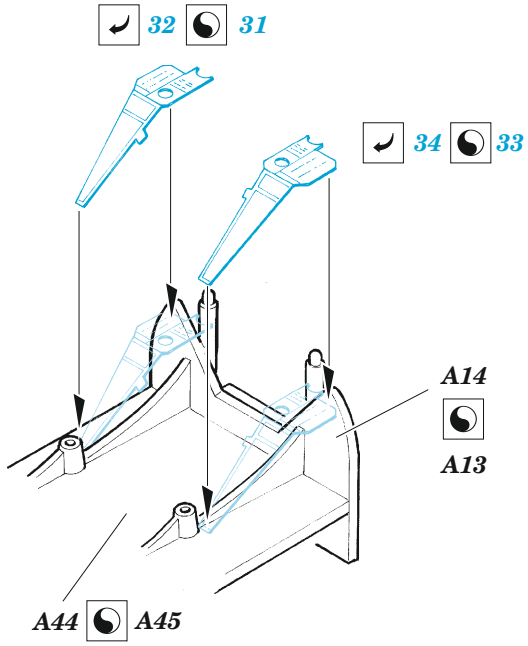

Ju 88G-6 exterior

eduard

48 1018

1/48

detail set for 1/48 DRAGON kit • sada detailů pro stavebnici 1/48 DRAGON

- APPLY EXPRESS MASK AND PAINT BEFORE GLUING
POUŽIT EXPRESS MASK NABARVIT PŘED SLEPENÍM
 - SYMMETRICAL ASSEMBLY
SYMETRICKÁ MONTÁŽ
 - REMOVE
ODSTRANIT
 - GRIND
OBROUSIT
 - DRILL HOLE
VRTAT OTVOR
 - COLORED ETCHED PARTS
LEPTANÉ BAREVNÉ DÍLY
 - ETCHED PARTS
LEPTANÉ NEBAREVNÉ DÍLY
 - ORIGINAL KIT PARTS
PŮVODNÍ DÍLY STAVEBNICE
- BEND
OHNOUT
 - OPTION
VOLBA
 - REPLACE
NAHRADIT

| | | | |
|---|------------------------------------|--|----------------|
| ORIGINAL KIT PARTS PŮVODNÍ DÍLY STAVEBNICE | PHOTO-ETCHED PARTS LEPTANÉ DÍLY | PARTS TO BE REMOVED DÍLY K ODSTRANĚNÍ | FILL TMELIT |
|---|------------------------------------|--|----------------|

Related products: FE 1099 + 49 1099 Ju 88G-6 interior 1/48

Related products: FE 1100 Ju 88G-6 seatbelts STEEL 1/48