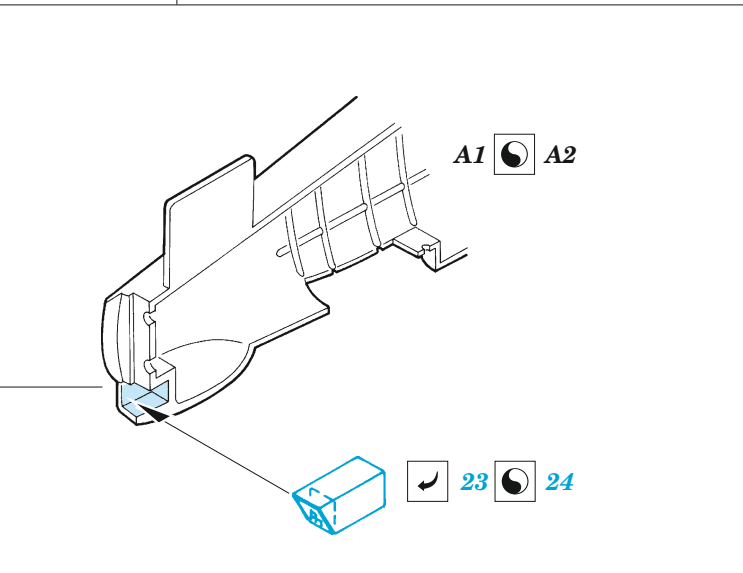

1. APPLY EXPRESS MASK AND PAINT BEFORE GLUING
     POUŽIT EXPRESS MASK NABARVIT PŘED SLEPENÍM
   - SYMMETRICAL ASSEMBLY
     SYMETRICKÁ MONTÁŽ
   - REMOVE
     ODSTRANIT
   - GRIND
     OBROUSIT
   - DRILL HOLE
     VRTAT OTVOR
   - COLORED ETCHED PARTS
     LEPTANÉ BAREVNÉ DÍLY
   - ETCHED PARTS
     LEPTANÉ NEBAREVNÉ DÍLY
   - ORIGINAL KIT PARTS
     PŮVODNÍ DÍLY STAVEBNICE
2. BEND
     OHNOUT
   - OPTION
     VOLBA
   - REPLACE
     NAHRADIT

ORIGINAL KIT PARTS PŮVODNÍ DÍLY STAVEBNICE	PHOTO-ETCHED PARTS LEPTANÉ DÍLY	PARTS TO BE REMOVED DÍLY K ODSTRANĚNÍ	FILL TMELIT