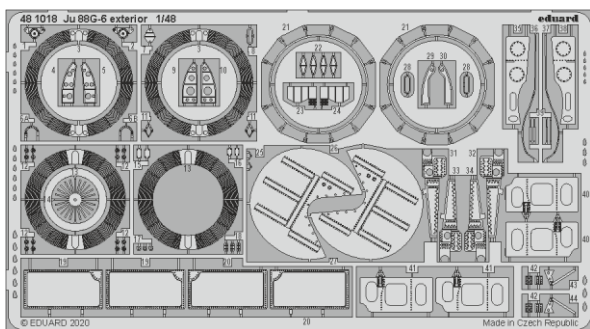

Ju 88G-6 exterior

eduard

48 1018

1/48

detail set for 1/48 DRAGON kit • sada detailů pro stavebnici 1/48 DRAGON

- APPLY EXPRESS MASK AND PAINT BEFORE GLUING
POUŽIT EXPRESS MASK NABARVIT PŘED SLEPENÍM
 - SYMMETRICAL ASSEMBLY
SYMETRICKÁ MONTÁŽ
 - REMOVE
ODSTRANIT
 - GRIND
OBROUSIT
 - DRILL HOLE
VRTAT OTVOR
 - COLORED ETCHED PARTS
LEPTANÉ BAREVNÉ DÍLY
 - ETCHED PARTS
LEPTANÉ NEBAREVNÉ DÍLY
 - ORIGINAL KIT PARTS
PŮVODNÍ DÍLY STAVEBNICE
- BEND
OHNOUT
 - OPTION
VOLBA
 - REPLACE
NAHRADIT

| | | | |
|---|------------------------------------|--|----------------|
| ORIGINAL KIT PARTS PŮVODNÍ DÍLY STAVEBNICE | PHOTO-ETCHED PARTS LEPTANÉ DÍLY | PARTS TO BE REMOVED DÍLY K ODSTRANĚNÍ | FILL TMELIT |
|---|------------------------------------|--|----------------|

Related products: FE 1099 + 49 1099 Ju 88G-6 interior 1/48

Related products: FE 1100 Ju 88G-6 seatbelts STEEL 1/48