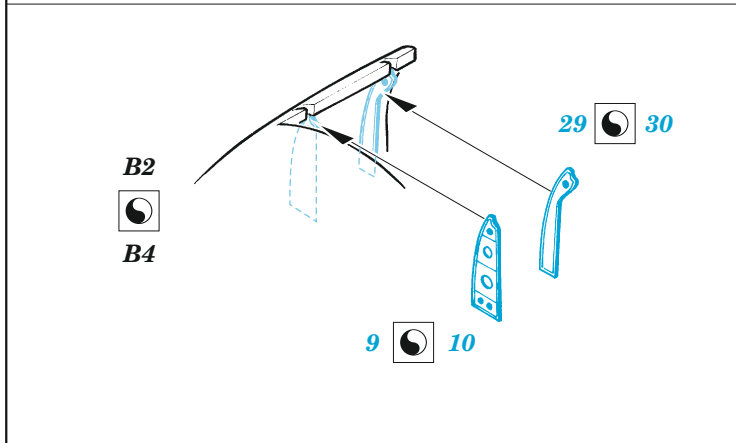

1. APPLY EXPRESS MASK AND PAINT BEFORE GLUING
     POUŽIT EXPRESS MASK NABARVIT PŘED SLEPENÍM
   - SYMMETRICAL ASSEMBLY
     SYMETRICKÁ MONTÁŽ
   - REMOVE
     ODSTRANIT
   - GRIND
     OBROUSIT
   - DRILL HOLE
     VRTAT OTVOR
   - COLORED ETCHED PARTS
     LEPTANÉ BAREVNÉ DÍLY
   - ETCHED PARTS
     LEPTANÉ NEBAREVNÉ DÍLY
   - ORIGINAL KIT PARTS
     PŮVODNÍ DÍLY STAVEBNICE
2. BEND
     OHNOUT
   - OPTION
     VOLBA
   - REPLACE
     NAHRADIT

ORIGINAL KIT PARTS PŮVODNÍ DÍLY STAVEBNICE	PHOTO-ETCHED PARTS LEPTANÉ DÍLY	PARTS TO BE REMOVED DÍLY K ODSTRANĚNÍ	FILL TMELIT