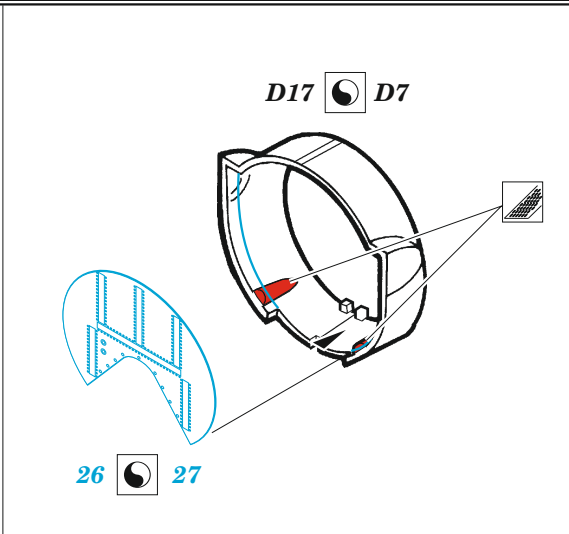

Ju 88G-6 exterior

eduard

48 1018

1/48

detail set for 1/48 DRAGON kit • sada detailů pro stavebnici 1/48 DRAGON

- APPLY EXPRESS MASK AND PAINT BEFORE GLUING
POUŽIT EXPRESS MASK NABARVIT PŘED SLEPENÍM
 - SYMMETRICAL ASSEMBLY
SYMETRICKÁ MONTÁŽ
 - REMOVE
ODSTRANIT
 - GRIND
OBROUSIT
 - DRILL HOLE
VRTAT OTVOR
 - COLORED ETCHED PARTS
LEPTANÉ BAREVNÉ DÍLY
 - ETCHED PARTS
LEPTANÉ NEBAREVNÉ DÍLY
 - ORIGINAL KIT PARTS
PŮVODNÍ DÍLY STAVEBNICE
- BEND
OHNOUT
 - OPTION
VOLBA
 - REPLACE
NAHRADIT

Related products: FE 1099 + 49 1099 Ju 88G-6 interior 1/48

Related products: FE 1100 Ju 88G-6 seatbelts STEEL 1/48