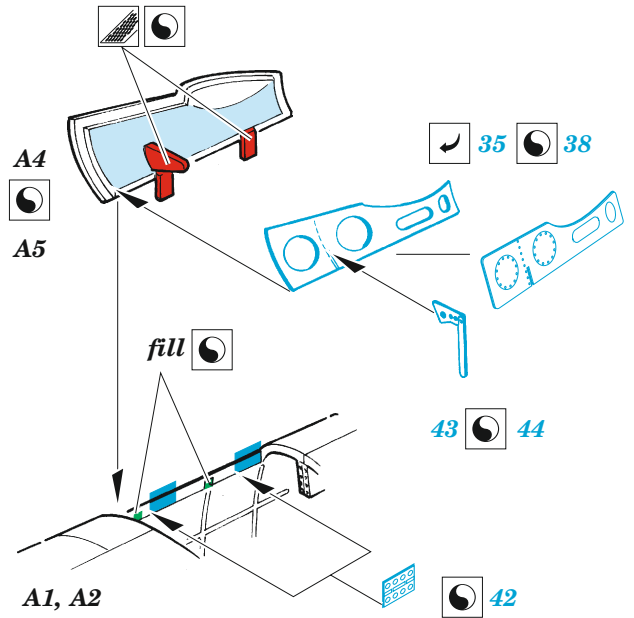

Ju 88G-6 exterior

eduard

48 1018

1/48

detail set for 1/48 DRAGON kit • sada detailů pro stavebnici 1/48 DRAGON

- APPLY EXPRESS MASK AND PAINT BEFORE GLUING
POUŽIT EXPRESS MASK NABARVIT PŘED SLEPENÍM
 - SYMMETRICAL ASSEMBLY
SYMETRICKÁ MONTÁŽ
 - REMOVE
ODSTRANIT
 - GRIND
OBROUSIT
 - DRILL HOLE
VRTAT OTVOR
 - COLORED ETCHED PARTS
LEPTANÉ BAREVNÉ DÍLY
 - ETCHED PARTS
LEPTANÉ NEBAREVNÉ DÍLY
 - ORIGINAL KIT PARTS
PŮVODNÍ DÍLY STAVEBNICE
- BEND
OHNOUT
 - OPTION
VOLBA
 - REPLACE
NAHRADIT

| | | | |
|---|------------------------------------|--|----------------|
| ORIGINAL KIT PARTS PŮVODNÍ DÍLY STAVEBNICE | PHOTO-ETCHED PARTS LEPTANÉ DÍLY | PARTS TO BE REMOVED DÍLY K ODSTRANĚNÍ | FILL TMELIT |
|---|------------------------------------|--|----------------|

Related products: FE 1099 + 49 1099 Ju 88G-6 interior 1/48

Related products: FE 1100 Ju 88G-6 seatbelts STEEL 1/48