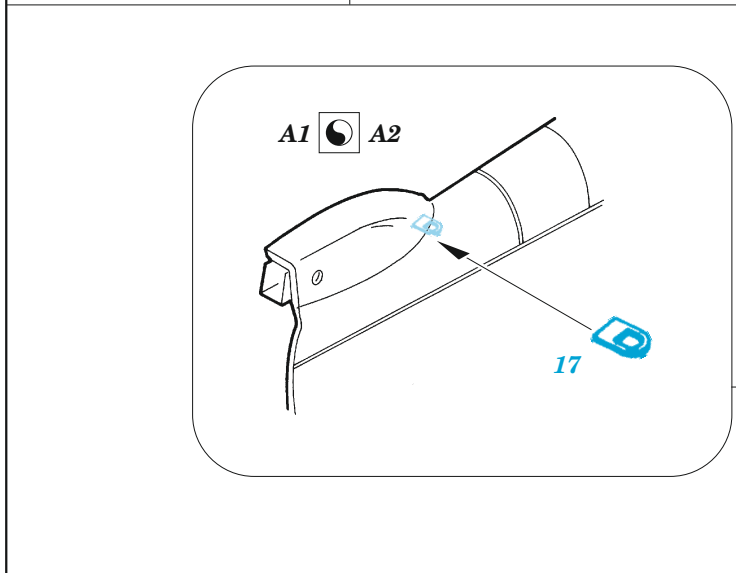

1. APPLY EXPRESS MASK AND PAINT BEFORE GLUING
     POUŽIT EXPRESS MASK NABARVIT PŘED SLEPENÍM
   - SYMMETRICAL ASSEMBLY
     SYMETRICKÁ MONTÁŽ
   - REMOVE
     ODSTRANIT
   - GRIND
     OBROUSIT
   - DRILL HOLE
     VRTAT OTVOR
   - COLORED ETCHED PARTS
     LEPTANÉ BAREVNÉ DÍLY
   - ETCHED PARTS
     LEPTANÉ NEBAREVNÉ DÍLY
   - ORIGINAL KIT PARTS
     PŮVODNÍ DÍLY STAVEBNICE
2. BEND
     OHNOUT
   - OPTION
     VOLBA
   - REPLACE
     NAHRADIT

ORIGINAL KIT PARTS PŮVODNÍ DÍLY STAVEBNICE	PHOTO-ETCHED PARTS LEPTANÉ DÍLY	PARTS TO BE REMOVED DÍLY K ODSTRANĚNÍ	FILL TMELIT