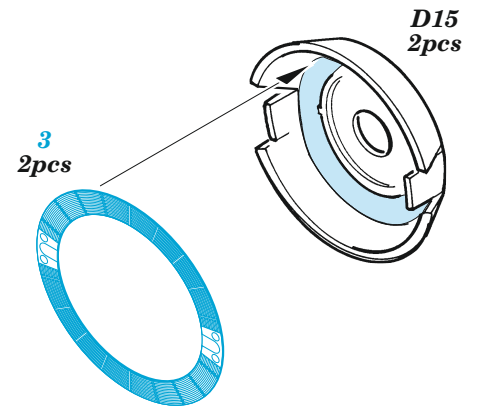

Ju 88G-6 exterior

eduard

48 1018

1/48

detail set for 1/48 DRAGON kit • sada detailů pro stavebnici 1/48 DRAGON

- APPLY EXPRESS MASK AND PAINT BEFORE GLUING
POUŽIT EXPRESS MASK NABARVIT PŘED SLEPENÍM
 - SYMMETRICAL ASSEMBLY
SYMETRICKÁ MONTÁŽ
 - REMOVE
ODSTRANIT
 - GRIND
OBROUSIT
 - DRILL HOLE
VRTAT OTVOR
 - COLORED ETCHED PARTS
LEPTANÉ BAREVNÉ DÍLY
 - ETCHED PARTS
LEPTANÉ NEBAREVNÉ DÍLY
 - ORIGINAL KIT PARTS
PŮVODNÍ DÍLY STAVEBNICE
- BEND
OHNOUT
 - OPTION
VOLBA
 - REPLACE
NAHRADIT

| | | | |
|---|------------------------------------|--|----------------|
| ORIGINAL KIT PARTS PŮVODNÍ DÍLY STAVEBNICE | PHOTO-ETCHED PARTS LEPTANÉ DÍLY | PARTS TO BE REMOVED DÍLY K ODSTRANĚNÍ | FILL TMELIT |
|---|------------------------------------|--|----------------|

Related products: FE 1099 + 49 1099 Ju 88G-6 interior 1/48

Related products: FE 1100 Ju 88G-6 seatbelts STEEL 1/48