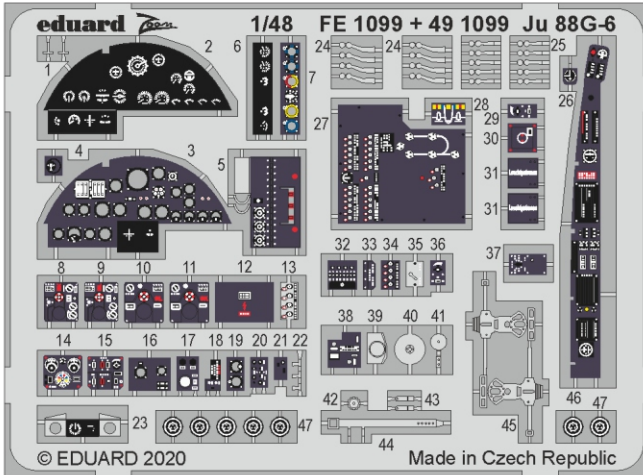

Ju 88G-6 exterior

eduard

48 1018

1/48

detail set for 1/48 DRAGON kit • sada detailů pro stavebnici 1/48 DRAGON

- APPLY EXPRESS MASK AND PAINT BEFORE GLUING
POUŽIT EXPRESS MASK NABARVIT PŘED SLEPENÍM
 - SYMMETRICAL ASSEMBLY
SYMETRICKÁ MONTÁŽ
 - REMOVE
ODSTRANIT
 - GRIND
OBROUSIT
 - DRILL HOLE
VRTAT OTVOR
 - COLORED ETCHED PARTS
LEPTANÉ BAREVNÉ DÍLY
 - ETCHED PARTS
LEPTANÉ NEBAREVNÉ DÍLY
 - ORIGINAL KIT PARTS
PŮVODNÍ DÍLY STAVEBNICE
- BEND
OHNOUT
 - OPTION
VOLBA
 - REPLACE
NAHRADIT

| | | | |
|---|------------------------------------|--|----------------|
| ORIGINAL KIT PARTS PŮVODNÍ DÍLY STAVEBNICE | PHOTO-ETCHED PARTS LEPTANÉ DÍLY | PARTS TO BE REMOVED DÍLY K ODSTRANĚNÍ | FILL TMELIT |
|---|------------------------------------|--|----------------|

Related products: FE 1099 + 49 1099 Ju 88G-6 interior 1/48

Related products: FE 1100 Ju 88G-6 seatbelts STEEL 1/48