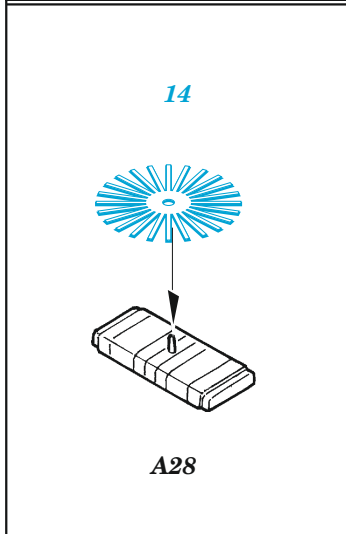

Ju 88G-6 exterior

eduard

48 1018

1/48

detail set for 1/48 DRAGON kit • sada detailů pro stavebnici 1/48 DRAGON

- APPLY EXPRESS MASK AND PAINT BEFORE GLUING
POUŽIT EXPRESS MASK NABARVIT PŘED SLEPENÍM
 - SYMMETRICAL ASSEMBLY
SYMETRICKÁ MONTÁŽ
 - REMOVE
ODSTRANIT
 - GRIND
OBROUSIT
 - DRILL HOLE
VRTAT OTVOR
 - COLORED ETCHED PARTS
LEPTANÉ BAREVNÉ DÍLY
 - ETCHED PARTS
LEPTANÉ NEBAREVNÉ DÍLY
 - ORIGINAL KIT PARTS
PŮVODNÍ DÍLY STAVEBNICE
- BEND
OHNOUT
 - OPTION
VOLBA
 - REPLACE
NAHRADIT

| | | | |
|---|------------------------------------|--|----------------|
| ORIGINAL KIT PARTS PŮVODNÍ DÍLY STAVEBNICE | PHOTO-ETCHED PARTS LEPTANÉ DÍLY | PARTS TO BE REMOVED DÍLY K ODSTRANĚNÍ | FILL TMELIT |
|---|------------------------------------|--|----------------|