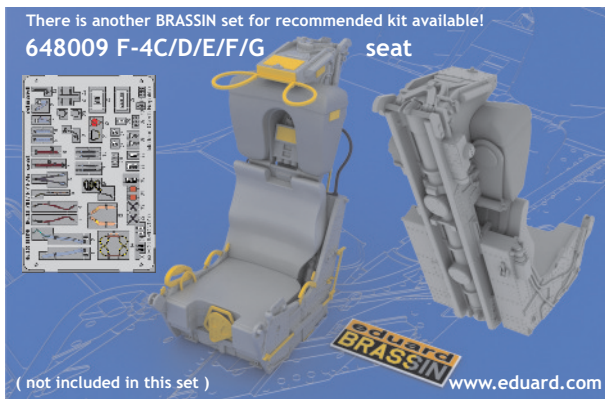

648023 F-4 exhaust nozzles late

For F-4E/F/G/J/S powered by J79-GE-10/17
For Hasegawa kit pro model Hasegawa

1/48 scale

R1 2 pcs.

R2 2 pcs.

R3 2 pcs.

This product contains metal and resin detail parts for upgrading scale plastic models. When selecting this set make sure that it is for the kit mentioned in product name as these sets are made specifically for that kit. When upgrading the model some cutting or corrections may be necessary for parts to fit accurately. **WARNING!** This set contains small and sharp parts. Work carefully in a ventilated and well-lit room. Safety glasses are recommended. This product is not suitable for children below 14 years of age.

Tento výrobek obsahuje leptané a odlévané detaily pro úpravu a vylepšení plastického modelu. Při výběru sady kovových detailů zkontrolujte, zda je určena pro model, který chcete upravit. Model, pro který je sada určena, je uveden u názvu výrobku. Pro přesnou aplikaci kovových a odlévaných dílů může být zapotřebí upravit díly upravovaného modelu. **POZOR!** Sada obsahuje malé ostré díly. Pracujte ve větrané a dobře osvětlené místnosti. Doporučujeme použít ochranných brýlí. Tento výrobek není vhodný pro děti mladší 14 let.

BEST BRASS RESIN AROUND!

 SYMMETRICAL ASSEMBLY
SYMETRICKÁ MONTÁŽ

- | | |
|---|---|
|  REMOVE
ODSTRANIT |  BEND
OHNOUT |
|  GRIND
OBROUSIT |  OPTION
VOLBA |
|  DRILL HOLE
VRTAT OTVOR |  REPLACE
NAHRADIT |