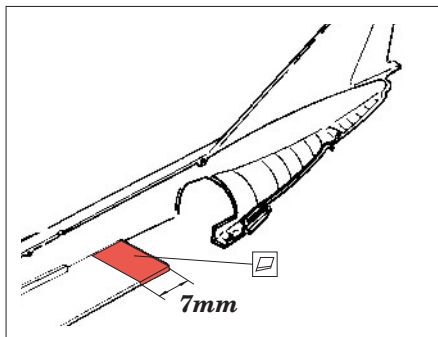

Tento výrobek obsahuje leptané a odlévané detaily pro úpravu a vylepšení plastického modelu. Při výběru sady kovových detailů zkontrolujte, zda je určena pro model, který chcete upravit. Model, pro který je sada určena, je uveden u názvu výrobku. Pro přesnou aplikaci kovových a odlévaných dílů může být zapotřebí upravit díly upravovaného modelu. **POZOR!** Sada obsahuje malé ostré díly. Pracujte ve větrané a dobře osvětlené místnosti. Doporučujeme použít ochranných brýlí. Tento výrobek není vhodný pro děti mladší 14 let.

BEST BRASS RESIN AROUND!

 SYMMETRICAL ASSEMBLY
SYMETRICKÁ MONTÁŽ

- | | |
|---|---|
|  REMOVE
ODSTRANIT |  BEND
OHNOUT |
|  GRIND
OBROUSIT |  OPTION
VOLBA |
|  DRILL HOLE
VRTAT OTVOR |  REPLACE
NAHRADIT |