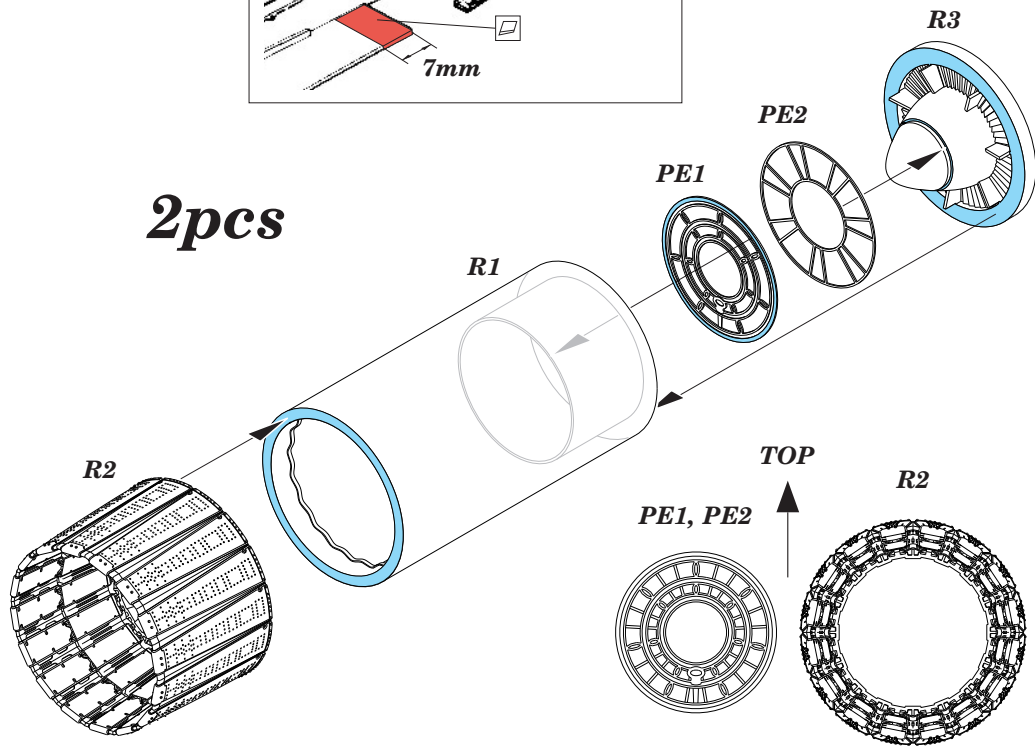

SYMMETRICAL ASSEMBLY
SYMETRICKÁ MONTÁŽ

REMOVE ODSTRANIT	BEND OHNOUT
GRIND OBROUSIT	OPTION VOLBA
DRILL HOLE VRTAT OTVOR	REPLACE NAHRADIT

2pcs

? free bonus