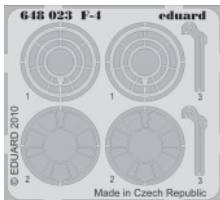

648023 F-4 exhaust nozzles late

For F-4E/F/G/J/S powered by J79-GE-10/17
For Hasegawa kit pro model Hasegawa

1/48 scale

R1 2 pcs.

R2 2 pcs.

R3 2 pcs.

This product contains metal and resin detail parts for upgrading scale plastic models. When selecting this set make sure that it is for the kit mentioned in product name as these sets are made specifically for that kit. When upgrading the model some cutting or corrections may be necessary for parts to fit accurately. **WARNING!** This set contains small and sharp parts. Work carefully in a ventilated and well-lit room. Safety glasses are recommended. This product is not suitable for children below 14 years of age.

Tento výrobek obsahuje leptané a odlévané detaily pro úpravu a vylepšení plastického modelu. Při výběru sady kovových detailů zkontrolujte, zda je určena pro model, který chcete upravit. Model, pro který je sada určena, je uveden u názvu výrobku. Pro přesnou aplikaci kovových a odlévaných dílů může být zapotřebí upravit díly upravovaného modelu. **POZOR!** Sada obsahuje malé ostré díly. Pracujte ve větrané a dobře osvětlené místnosti. Doporučujeme použít ochranných brýlí. Tento výrobek není vhodný pro děti mladší 14 let.