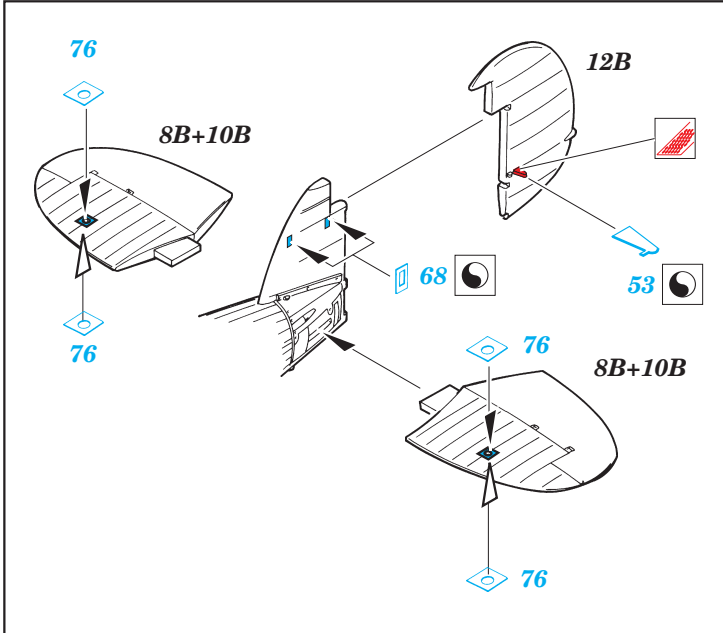

Gladiator Mk.I

eduard

48 428

1/48 scale detail set for Roden • sada detailů pro model Roden 1/48

- APPLY EXPRESS MASK AND PAINT BEFORE GLUING
POUŽÍTE EXPRESNÍ MASKU NEBEŽNĚ PŘED SLEPENÍM
- SYMMETRICAL ASSEMBLY
SYMETRICKÁ MONTÁŽ
- REMOVE
ODSTRANIT
- GRIND
OBROUSIT
- DRILL HOLE
VRTAT OTVOR
- BEND
OHNOUT
- OPTION
VOLBA
- REPLACE
NAHRADIT

print

film

ORIGINAL KIT PARTS
PŮVODNÍ DÍLY STAVEBNICE

PHOTO-ETCHED PARTS
LEPTANÉ DÍLY

PARTS TO BE REMOVED
DÍLY K ODSTRANĚNÍ

FILL
TMELIT

45B

101 41C