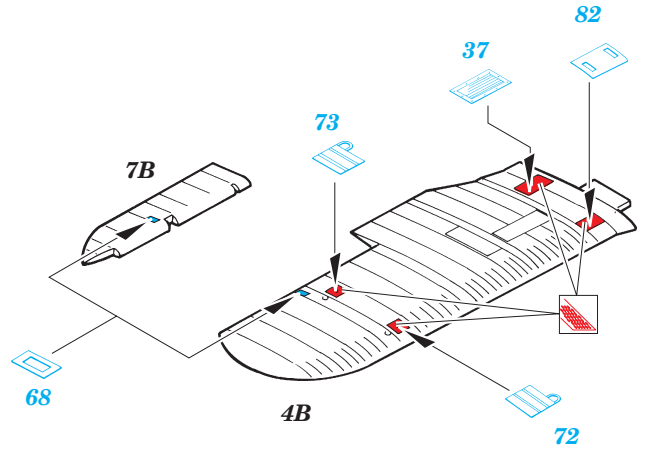

Gladiator Mk.I

eduard

48 428

1/48 scale detail set for Roden • sada detailů pro model Roden 1/48

- APPLY EXPRESS MASK AND PAINT BEFORE GLUING
POUŽÍTE EXPRESNÍ MASKU NEBEŽNĚ PŘED SLEPENÍM
- SYMMETRICAL ASSEMBLY
SYMETRICKÁ MONTÁŽ
- REMOVE
ODSTRANIT
- GRIND
OBROUSIT
- DRILL HOLE
VRTAT OTVOR
- BEND
OHNOUT
- OPTION
VOLBA
- REPLACE
NAHRADIT

print

film

ORIGINAL KIT PARTS
PŮVODNÍ DÍLY STAVEBNICE

PHOTO-ETCHED PARTS
LEPTANÉ DÍLY

PARTS TO BE REMOVED
DÍLY K ODSTRANĚNÍ

FILL
TMELIT

45B

101 41C