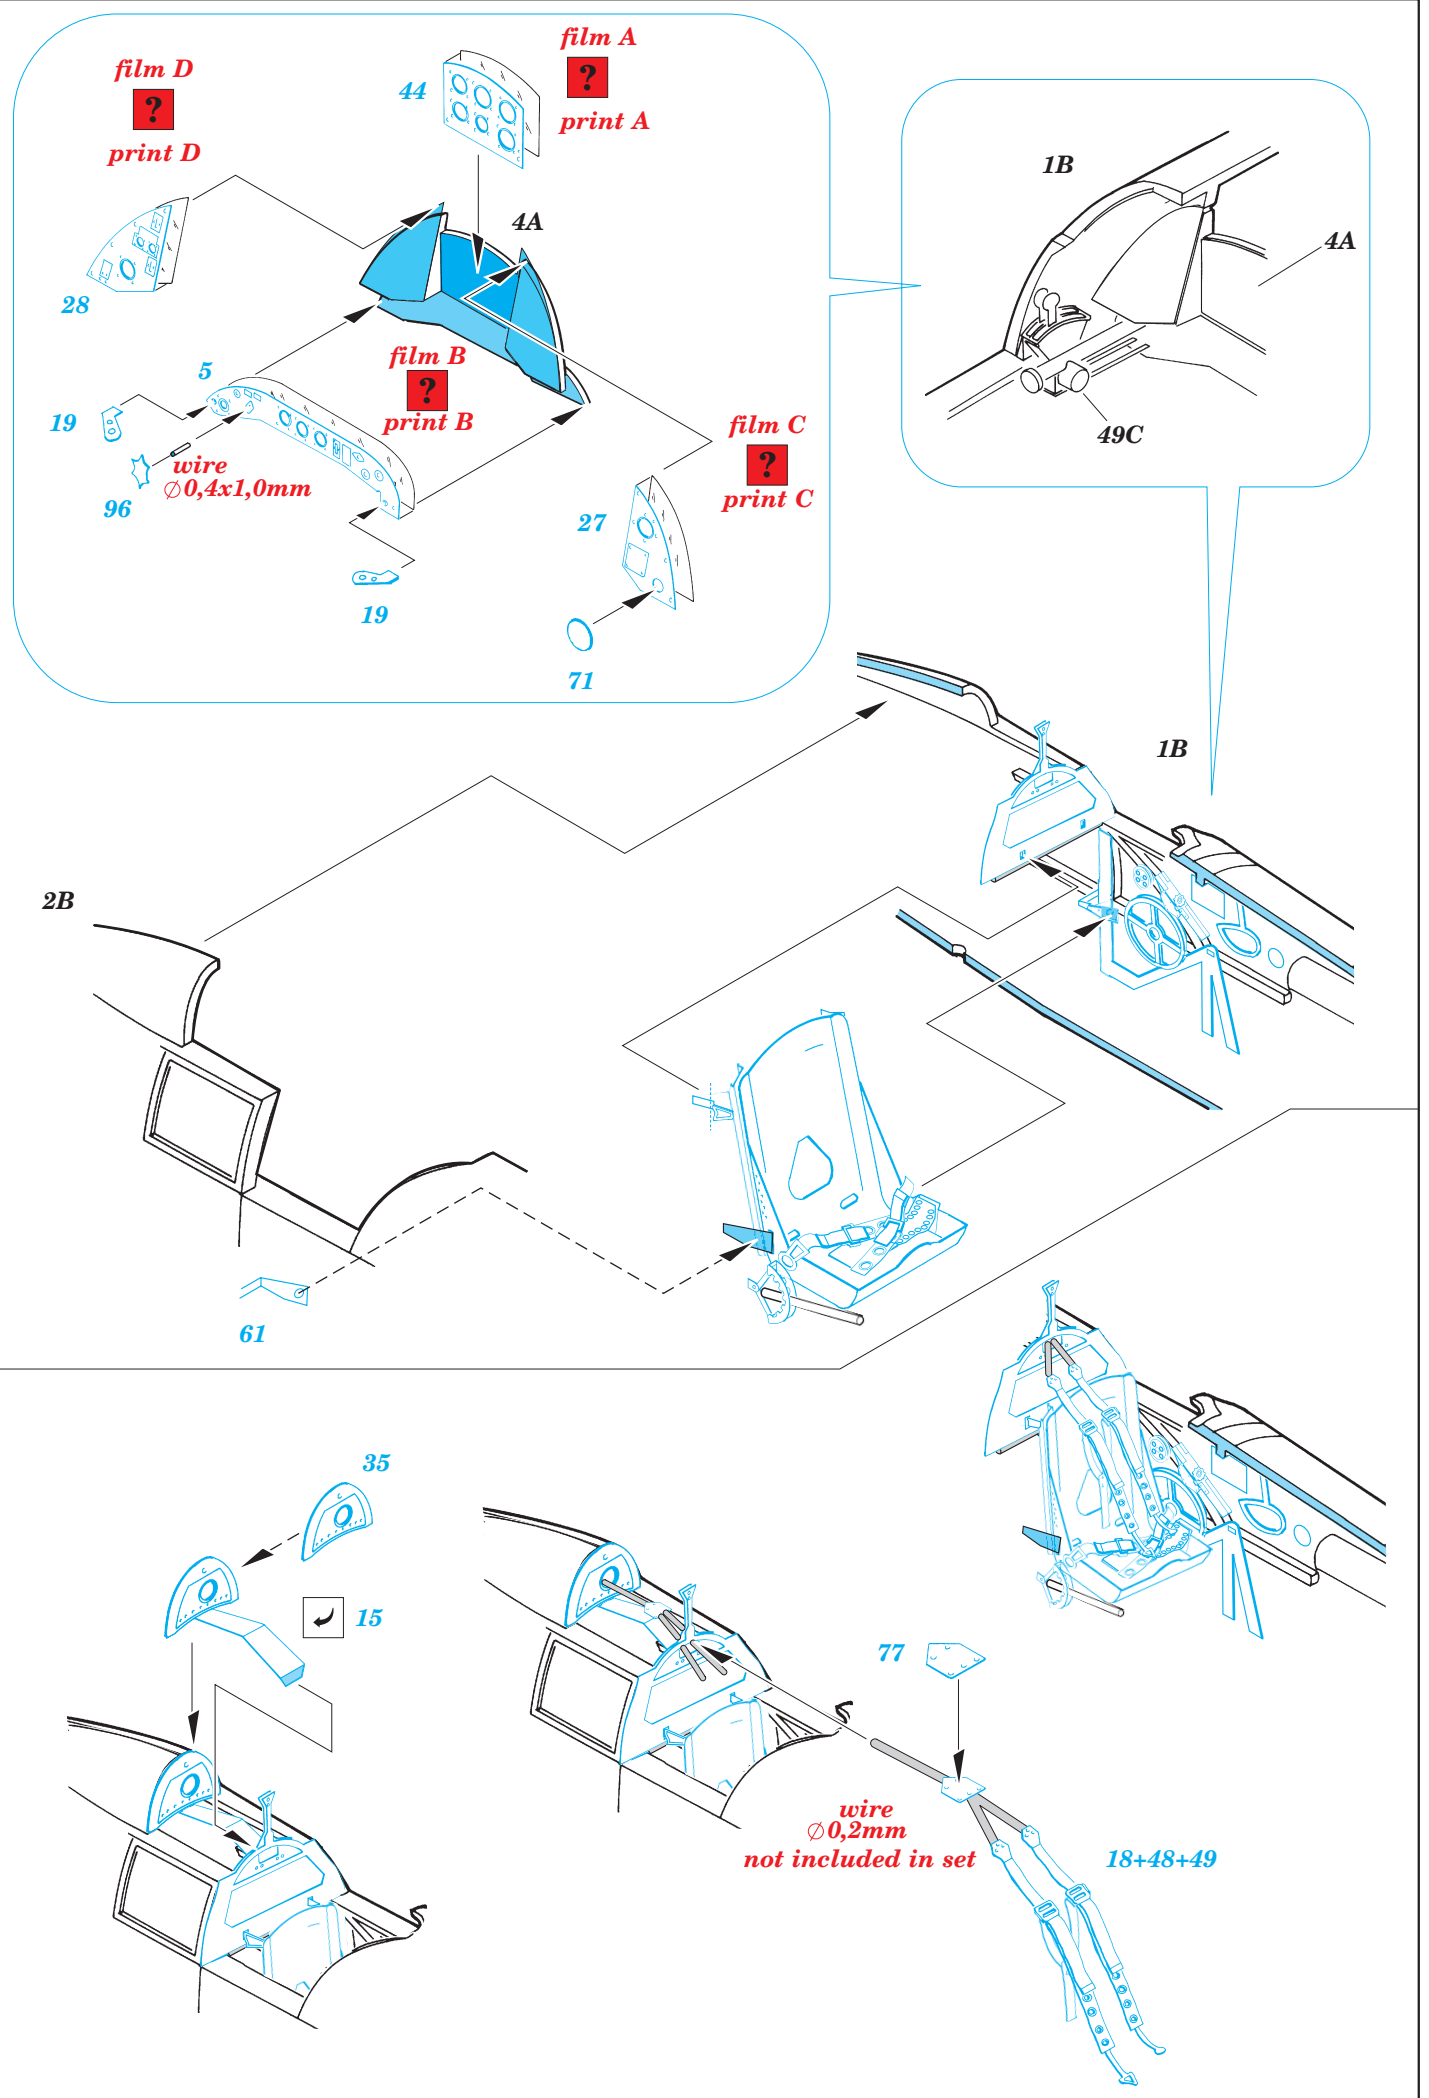

Gladiator Mk.I

eduard

48 428

1/48 scale detail set for Roden • sada detailů pro model Roden 1/48

- APPLY EXPRESS MASK AND PAINT BEFORE GLUING
POUŽÍTE EXPRESNÍ MASKU NEBEŽNĚ PŘED SLEPENÍM
- SYMMETRICAL ASSEMBLY
SYMETRICKÁ MONTÁŽ
- REMOVE
ODSTRANIT
- GRIND
OBROUSIT
- DRILL HOLE
VRTAT OTVOR
- BEND
OHNOUT
- OPTION
VOLBA
- REPLACE
NAHRADIT

print

film

ORIGINAL KIT PARTS
PŮVODNÍ DÍLY STAVEBNICE

PHOTO-ETCHED PARTS
LEPTANÉ DÍLY

PARTS TO BE REMOVED
DÍLY K ODSTRANĚNÍ

FILL
TMELIT

45B

101 41C