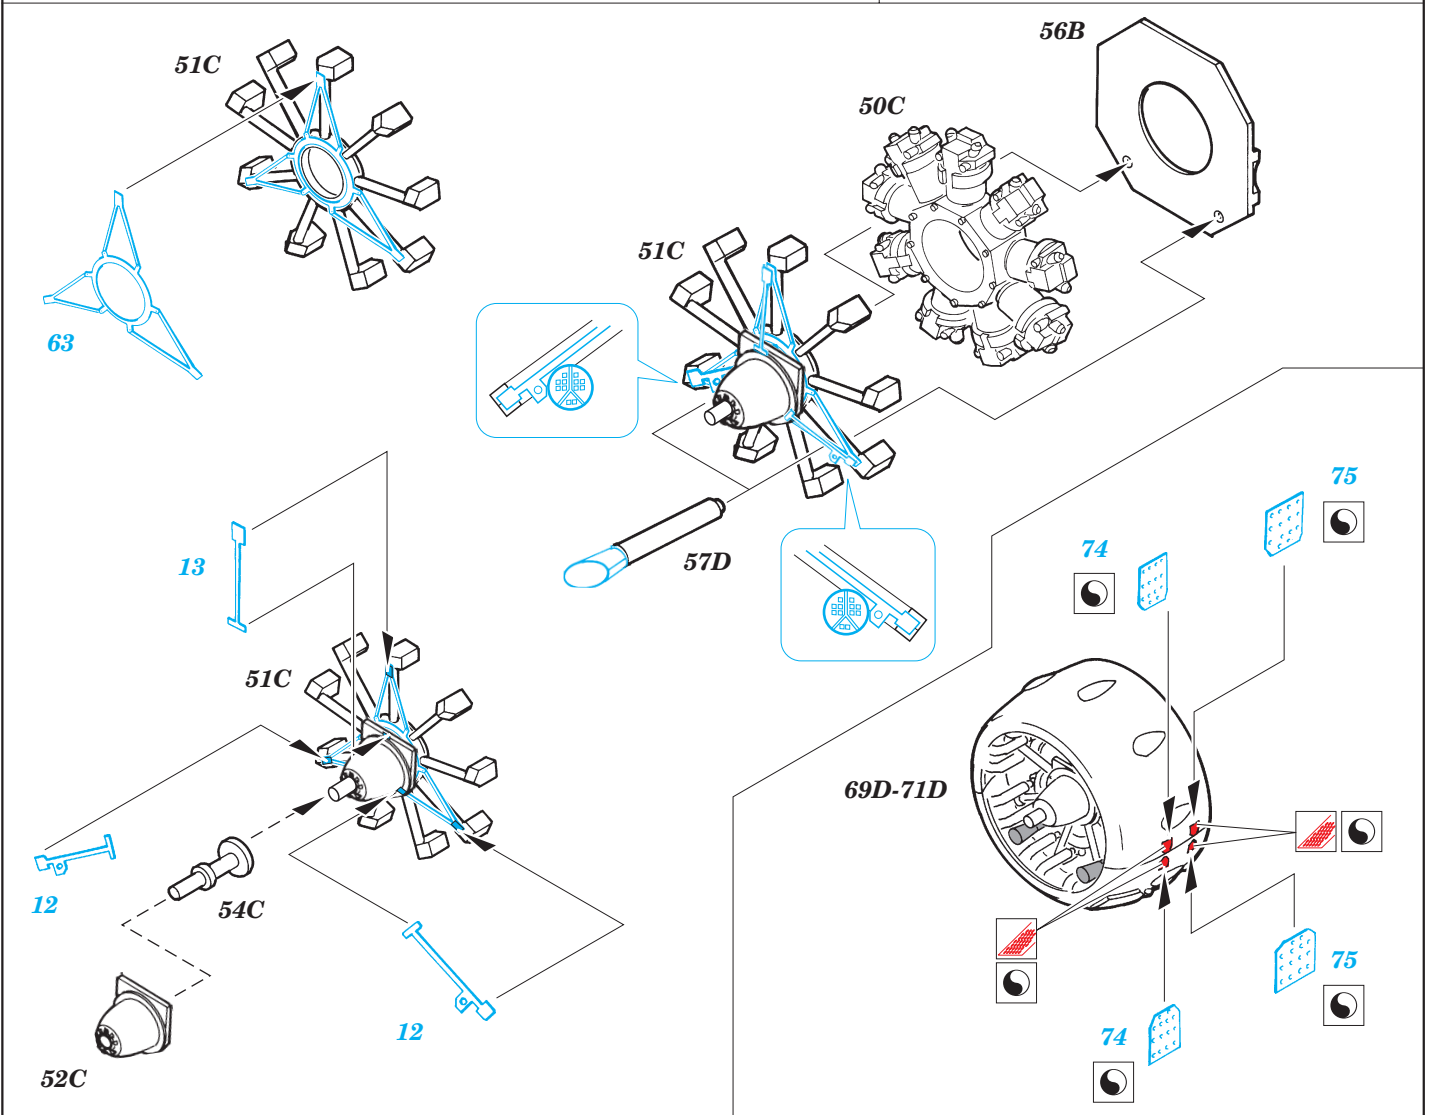

Gladiator Mk.I

eduard

48 428

1/48 scale detail set for Roden • sada detailů pro model Roden 1/48

- APPLY EXPRESS MASK AND PAINT BEFORE GLUING
POUŽÍTE EXPRESNÍ MASKU NEBEŽNĚ PŘED SLEPENÍM
- SYMMETRICAL ASSEMBLY
SYMETRICKÁ MONTÁŽ
- REMOVE
ODSTRANIT
- GRIND
OBROUSIT
- DRILL HOLE
VRTAT OTVOR
- BEND
OHNOUT
- OPTION
VOLBA
- REPLACE
NAHRADIT

print

film

ORIGINAL KIT PARTS
PŮVODNÍ DÍLY STAVEBNICE

PHOTO-ETCHED PARTS
LEPTANÉ DÍLY

PARTS TO BE REMOVED
DÍLY K ODSTRANĚNÍ

FILL
TMELIT

45B

101 41C