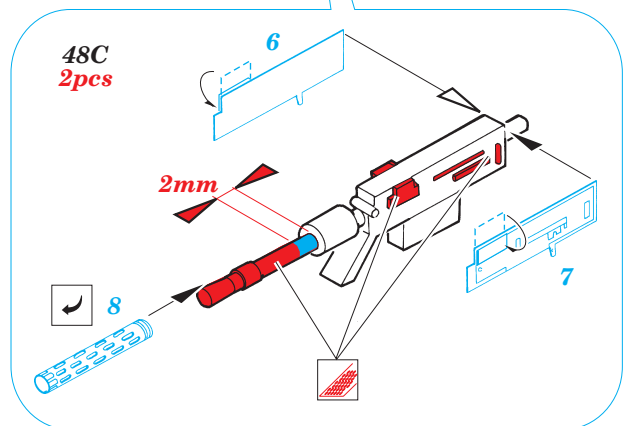

Gladiator Mk.I

eduard

48 428

1/48 scale detail set for Roden • sada detailů pro model Roden 1/48

- APPLY EXPRESS MASK AND PAINT BEFORE GLUING
POUŽÍTE EXPRESNÍ MASKU NEBEŽNĚ PŘED SLEPENÍM
- SYMMETRICAL ASSEMBLY
SYMETRICKÁ MONTÁŽ
- REMOVE
ODSTRANIT
- GRIND
OBROUSIT
- DRILL HOLE
VRTAT OTVOR
- BEND
OHNOUT
- OPTION
VOLBA
- REPLACE
NAHRADIT

print

film

ORIGINAL KIT PARTS
PŮVODNÍ DÍLY STAVEBNICE

PHOTO-ETCHED PARTS
LEPTANÉ DÍLY

PARTS TO BE REMOVED
DÍLY K ODSTRANĚNÍ

FILL
TMELIT

45B

101 41C