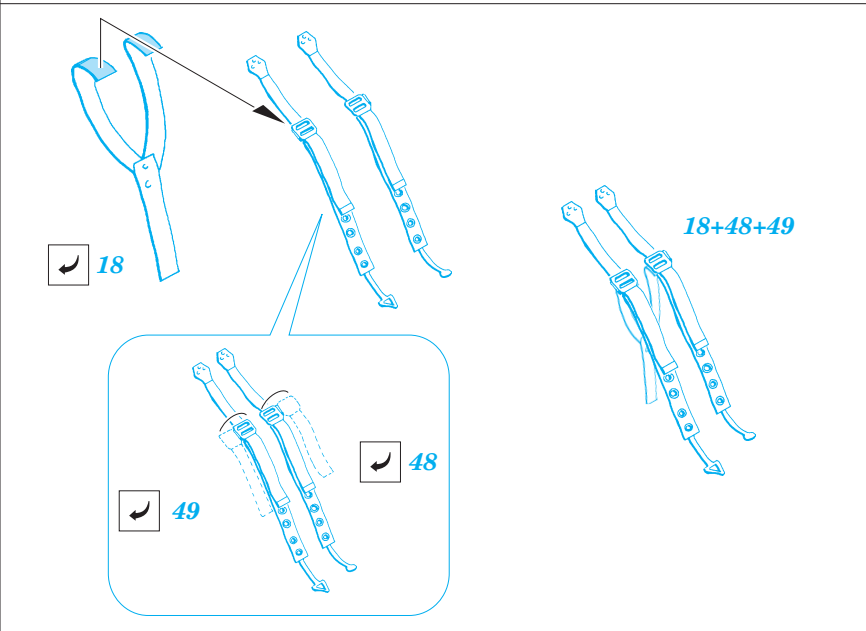

Gladiator Mk.I

eduard

48 428

1/48 scale detail set for Roden • sada detailů pro model Roden 1/48

- APPLY EXPRESS MASK AND PAINT BEFORE GLUING
POUŽÍTE EXPRESNÍ MASKU NEBEŽNĚ PŘED SLEPENÍM
- SYMMETRICAL ASSEMBLY
SYMETRICKÁ MONTÁŽ
- REMOVE
ODSTRANIT
- GRIND
OBROUSIT
- DRILL HOLE
VRTAT OTVOR
- BEND
OHNOUT
- OPTION
VOLBA
- REPLACE
NAHRADIT

print

film

ORIGINAL KIT PARTS
PŮVODNÍ DÍLY STAVEBNICE

PHOTO-ETCHED PARTS
LEPTANÉ DÍLY

PARTS TO BE REMOVED
DÍLY K ODSTRANĚNÍ

FILL
TMELIT

45B

101 41C