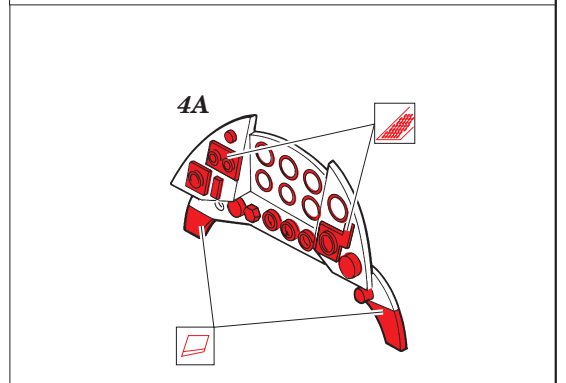

Gladiator Mk.I

eduard

48 428

1/48 scale detail set for Roden • sada detailů pro model Roden 1/48

- APPLY EXPRESS MASK AND PAINT BEFORE GLUING
POUŽÍTE EXPRESNÍ MASKU NEBEŽNĚ PŘED SLEPENÍM
- SYMMETRICAL ASSEMBLY
SYMETRICKÁ MONTÁŽ
- REMOVE
ODSTRANIT
- GRIND
OBROUSIT
- DRILL HOLE
VRTAT OTVOR
- BEND
OHNOUT
- OPTION
VOLBA
- REPLACE
NAHRADIT

print

film

ORIGINAL KIT PARTS
PŮVODNÍ DÍLY STAVEBNICE

PHOTO-ETCHED PARTS
LEPTANÉ DÍLY

PARTS TO BE REMOVED
DÍLY K ODSTRANĚNÍ

FILL
TMELIT

45B

101 41C