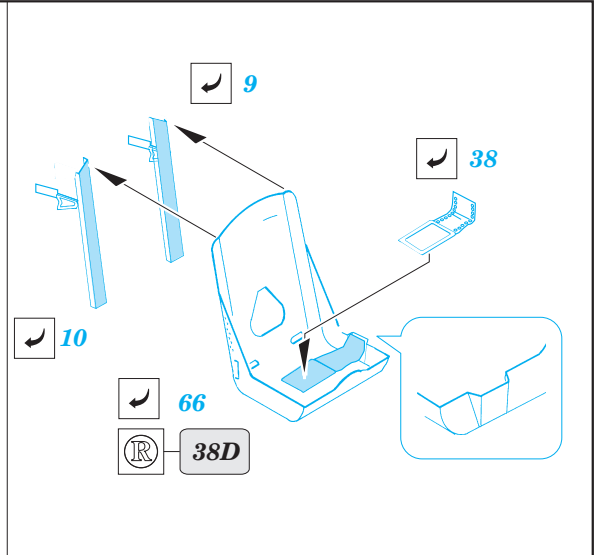

Gladiator Mk.I

eduard

48 428

1/48 scale detail set for Roden • sada detailů pro model Roden 1/48

- APPLY EXPRESS MASK AND PAINT BEFORE GLUING
POUŽÍTE EXPRESNÍ MASKU NEBEŽNĚ PŘED SLEPENÍM
- SYMMETRICAL ASSEMBLY
SYMETRICKÁ MONTÁŽ
- REMOVE
ODSTRANIT
- GRIND
OBROUSIT
- DRILL HOLE
VRTAT OTVOR
- BEND
OHNOUT
- OPTION
VOLBA
- REPLACE
NAHRADIT

print

film

ORIGINAL KIT PARTS
PŮVODNÍ DÍLY STAVEBNICE

PHOTO-ETCHED PARTS
LEPTANÉ DÍLY

PARTS TO BE REMOVED
DÍLY K ODSTRANĚNÍ

FILL
TMELIT

45B

101 41C