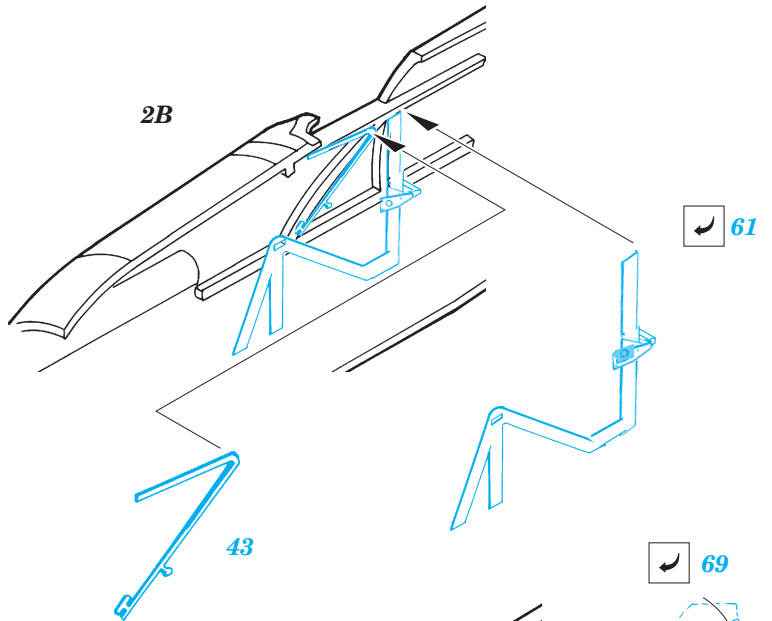

Gladiator Mk.I

eduard

48 428

1/48 scale detail set for Roden • sada detailů pro model Roden 1/48

- APPLY EXPRESS MASK AND PAINT BEFORE GLUING
POUŽÍTE EXPRESNÍ MASKU NEBEŽNĚ PŘED SLEPENÍM
- SYMMETRICAL ASSEMBLY
SYMETRICKÁ MONTÁŽ
- REMOVE
ODSTRANIT
- GRIND
OBROUSIT
- DRILL HOLE
VRTAT OTVOR
- BEND
OHNOUT
- OPTION
VOLBA
- REPLACE
NAHRADIT

print

film

ORIGINAL KIT PARTS
PŮVODNÍ DÍLY STAVEBNICE

PHOTO-ETCHED PARTS
LEPTANÉ DÍLY

PARTS TO BE REMOVED
DÍLY K ODSTRANĚNÍ

FILL
TMELIT

45B

101 41C