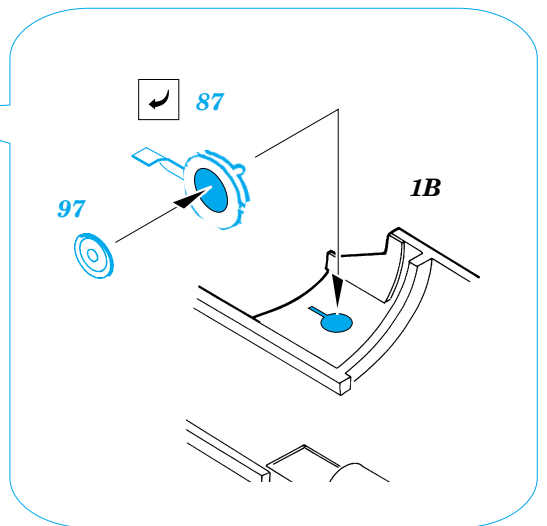

Gladiator Mk.I

eduard

48 428

1/48 scale detail set for Roden • sada detailů pro model Roden 1/48

- APPLY EXPRESS MASK AND PAINT BEFORE GLUING
POUŽÍTE EXPRESNÍ MASKU NEBEŽNĚ PŘED SLEPENÍM
- SYMMETRICAL ASSEMBLY
SYMETRICKÁ MONTÁŽ
- REMOVE
ODSTRANIT
- GRIND
OBROUSIT
- DRILL HOLE
VRTAT OTVOR
- BEND
OHNOUT
- OPTION
VOLBA
- REPLACE
NAHRADIT

print

film

ORIGINAL KIT PARTS
PŮVODNÍ DÍLY STAVEBNICE

PHOTO-ETCHED PARTS
LEPTANÉ DÍLY

PARTS TO BE REMOVED
DÍLY K ODSTRANĚNÍ

FILL
TMELIT

45B

101 41C