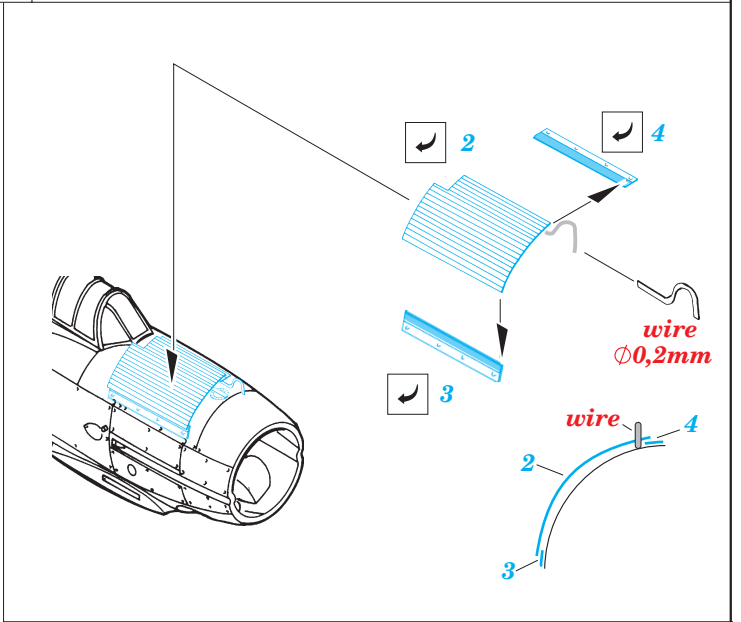

Gladiator Mk.I

eduard

48 428

1/48 scale detail set for Roden • sada detailů pro model Roden 1/48

- APPLY EXPRESS MASK AND PAINT BEFORE GLUING
POUŽÍTE EXPRESNÍ MASKU NEBEŽNĚ PŘED SLEPENÍM
- SYMMETRICAL ASSEMBLY
SYMETRICKÁ MONTÁŽ
- REMOVE
ODSTRANIT
- GRIND
OBROUSIT
- DRILL HOLE
VRTAT OTVOR
- BEND
OHNOUT
- OPTION
VOLBA
- REPLACE
NAHRADIT

print

film

ORIGINAL KIT PARTS
PŮVODNÍ DÍLY STAVEBNICE

PHOTO-ETCHED PARTS
LEPTANÉ DÍLY

PARTS TO BE REMOVED
DÍLY K ODSTRANĚNÍ

FILL
TMELIT

45B

101 41C