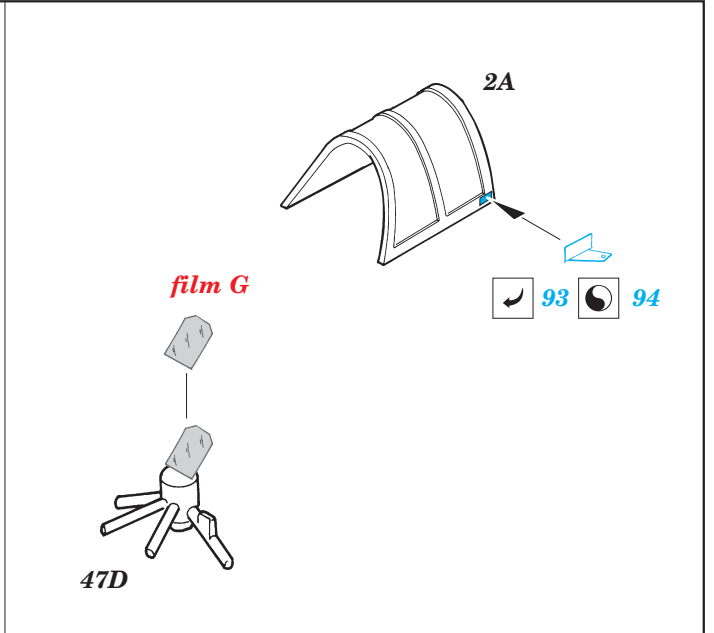

Gladiator Mk.I

eduard

48 428

1/48 scale detail set for Roden • sada detailů pro model Roden 1/48

- APPLY EXPRESS MASK AND PAINT BEFORE GLUING
POUŽÍTE EXPRESNÍ MASKU NEBEŽNĚ PŘED SLEPENÍM
- SYMMETRICAL ASSEMBLY
SYMETRICKÁ MONTÁŽ
- REMOVE
ODSTRANIT
- GRIND
OBROUSIT
- DRILL HOLE
VRTAT OTVOR
- BEND
OHNOUT
- OPTION
VOLBA
- REPLACE
NAHRADIT

print

film

ORIGINAL KIT PARTS
PŮVODNÍ DÍLY STAVEBNICE

PHOTO-ETCHED PARTS
LEPTANÉ DÍLY

PARTS TO BE REMOVED
DÍLY K ODSTRANĚNÍ

FILL
TMELIT

45B

101 41C