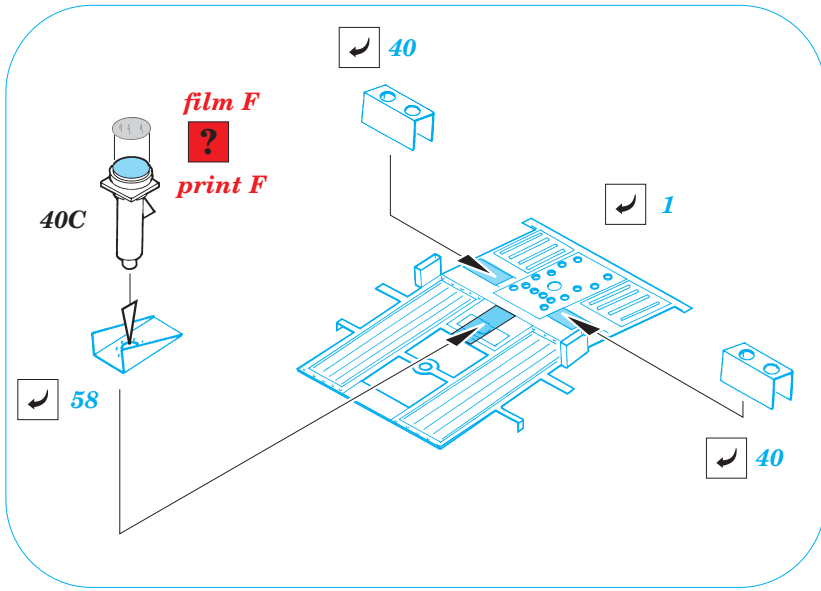

Gladiator Mk.I

eduard

48 428

1/48 scale detail set for Roden • sada detailů pro model Roden 1/48

- APPLY EXPRESS MASK AND PAINT BEFORE GLUING
POUŽÍTE EXPRESNÍ MASKU NEBEŽNĚ PŘED SLEPENÍM
- SYMMETRICAL ASSEMBLY
SYMETRICKÁ MONTÁŽ
- REMOVE
ODSTRANIT
- GRIND
OBROUSIT
- DRILL HOLE
VRTAT OTVOR
- BEND
OHNOUT
- OPTION
VOLBA
- REPLACE
NAHRADIT

print

film

ORIGINAL KIT PARTS
PŮVODNÍ DÍLY STAVEBNICE

PHOTO-ETCHED PARTS
LEPTANÉ DÍLY

PARTS TO BE REMOVED
DÍLY K ODSTRANĚNÍ

FILL
TMELIT

45B

101 41C