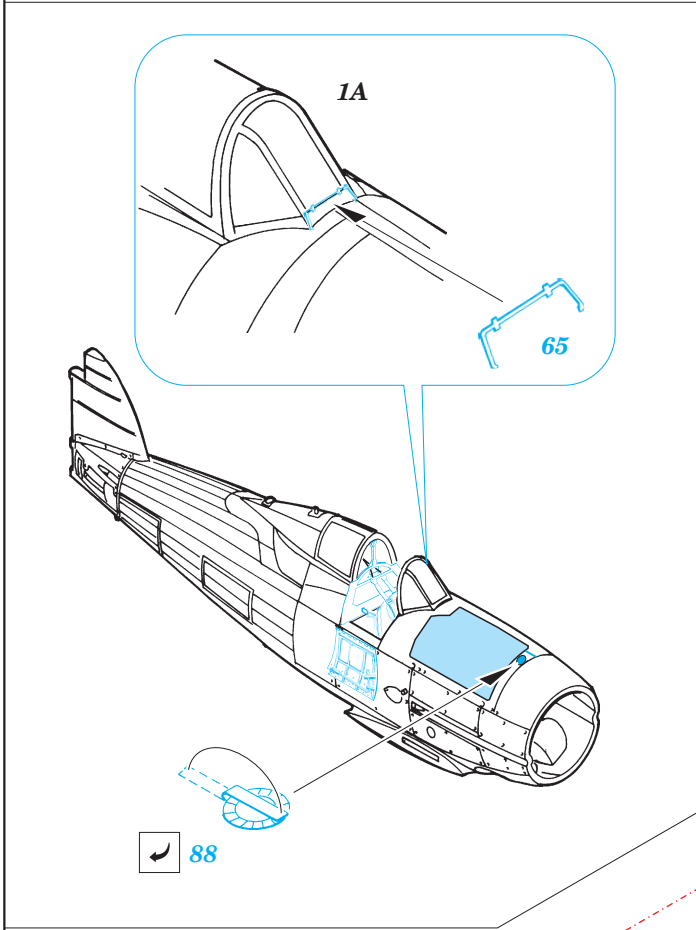

Gladiator Mk.I

eduard

48 428

1/48 scale detail set for Roden • sada detailů pro model Roden 1/48

- APPLY EXPRESS MASK AND PAINT BEFORE GLUING
POUŽÍTE EXPRESNÍ MASKU NEBEŽNĚ PŘED SLEPENÍM
- SYMMETRICAL ASSEMBLY
SYMETRICKÁ MONTÁŽ
- REMOVE
ODSTRANIT
- GRIND
OBROUSIT
- DRILL HOLE
VRTAT OTVOR
- BEND
OHNOUT
- OPTION
VOLBA
- REPLACE
NAHRADIT

print

film

ORIGINAL KIT PARTS
PŮVODNÍ DÍLY STAVEBNICE

PHOTO-ETCHED PARTS
LEPTANÉ DÍLY

PARTS TO BE REMOVED
DÍLY K ODSTRANĚNÍ

FILL
TMELIT

45B

101 41C