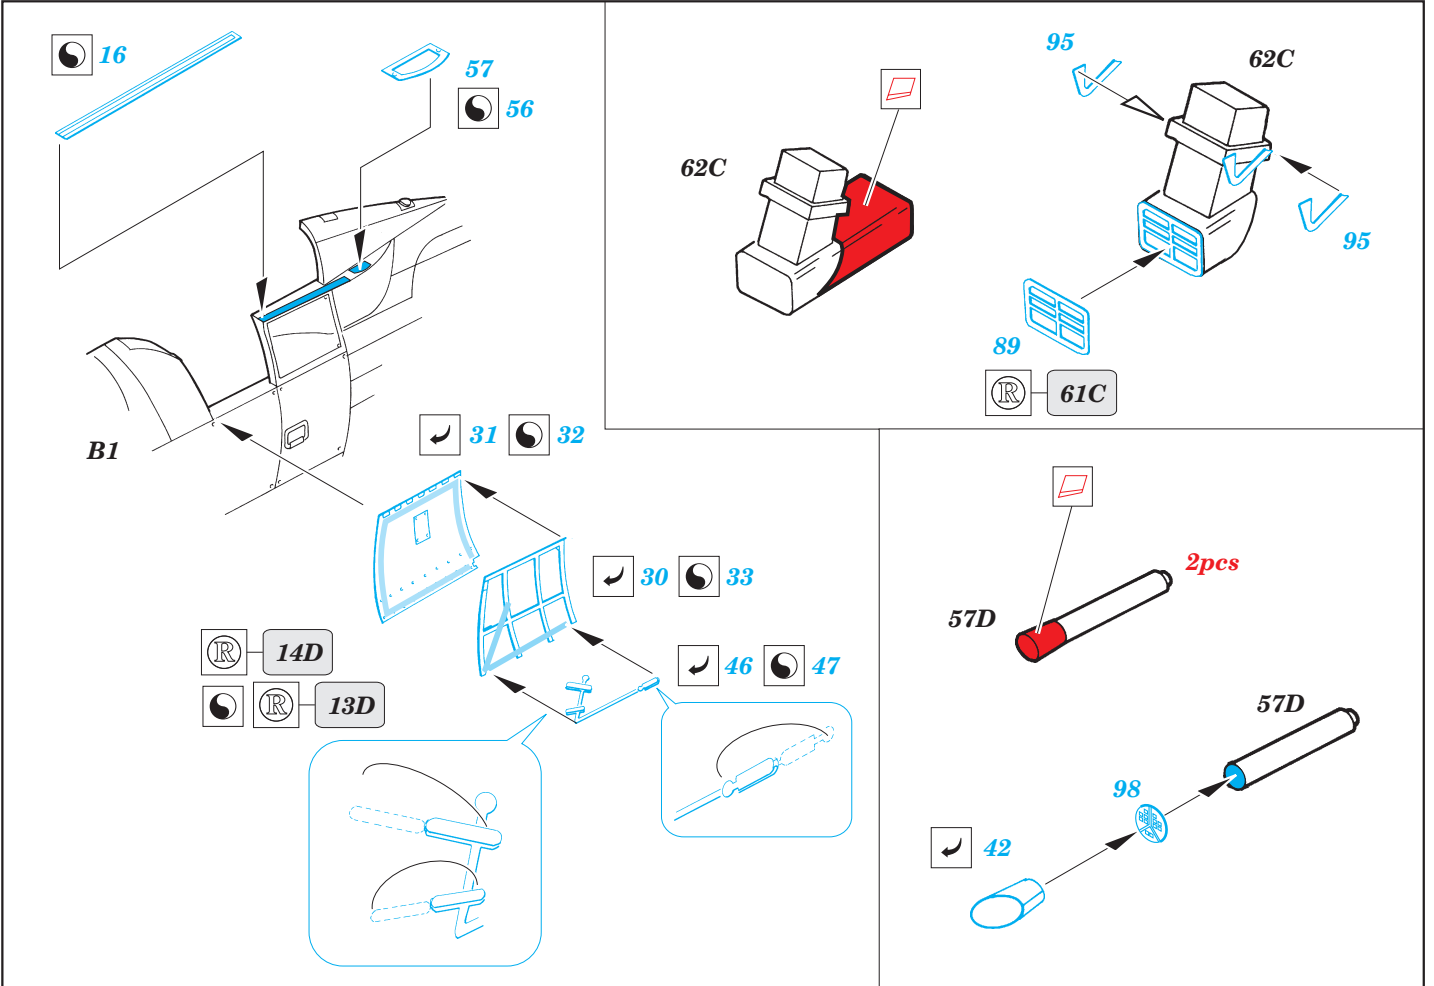

Gladiator Mk.I

eduard

48 428

1/48 scale detail set for Roden • sada detailů pro model Roden 1/48

- APPLY EXPRESS MASK AND PAINT BEFORE GLUING
POUŽÍTE EXPRESNÍ MASKU NEBEŽNĚ PŘED SLEPENÍM
- SYMMETRICAL ASSEMBLY
SYMETRICKÁ MONTÁŽ
- REMOVE
ODSTRANIT
- GRIND
OBROUSIT
- DRILL HOLE
VRTAT OTVOR
- BEND
OHNOUT
- OPTION
VOLBA
- REPLACE
NAHRADIT

print

film

ORIGINAL KIT PARTS
PŮVODNÍ DÍLY STAVEBNICE

PHOTO-ETCHED PARTS
LEPTANÉ DÍLY

PARTS TO BE REMOVED
DÍLY K ODSTRANĚNÍ

FILL
TMELIT

45B

101 41C