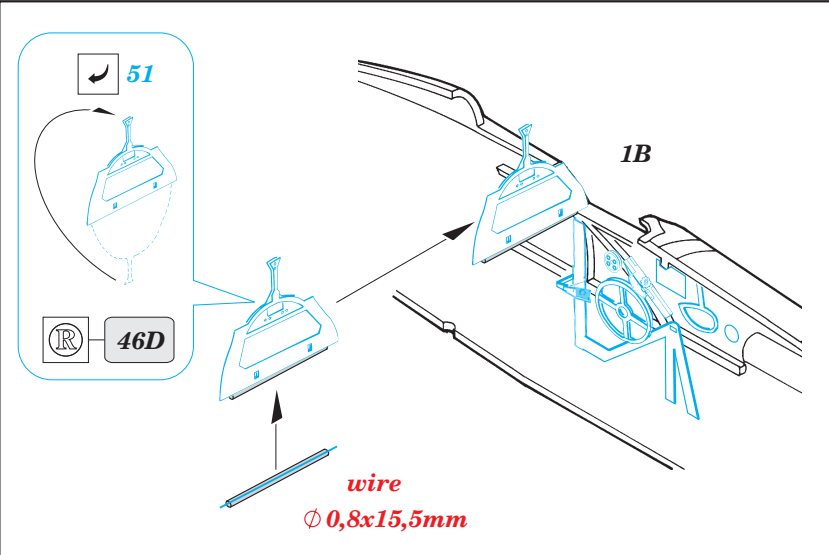

Gladiator Mk.I

eduard

48 428

1/48 scale detail set for Roden • sada detailů pro model Roden 1/48

- APPLY EXPRESS MASK AND PAINT BEFORE GLUING
POUŽÍTE EXPRESNÍ MASKU NEBEŽNĚ PŘED SLEPENÍM
- SYMMETRICAL ASSEMBLY
SYMETRICKÁ MONTÁŽ
- REMOVE
ODSTRANIT
- GRIND
OBROUSIT
- DRILL HOLE
VRTAT OTVOR
- BEND
OHNOUT
- OPTION
VOLBA
- REPLACE
NAHRADIT

print

film

ORIGINAL KIT PARTS
PŮVODNÍ DÍLY STAVEBNICE

PHOTO-ETCHED PARTS
LEPTANÉ DÍLY

PARTS TO BE REMOVED
DÍLY K ODSTRANĚNÍ

FILL
TMELIT

45B

101 41C