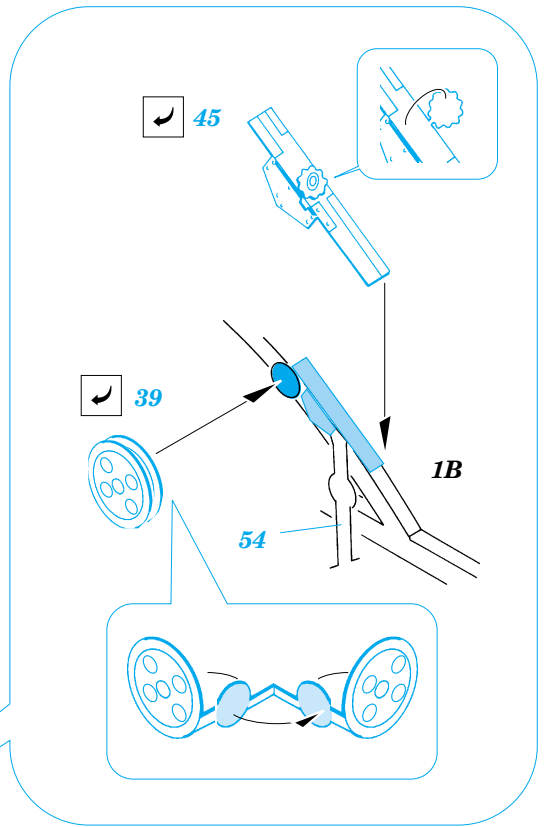

Gladiator Mk.I

eduard

48 428

1/48 scale detail set for Roden • sada detailů pro model Roden 1/48

- APPLY EXPRESS MASK AND PAINT BEFORE GLUING
POUŽÍTE EXPRESNÍ MASKU NEBEŽNĚ PŘED SLEPENÍM
- SYMMETRICAL ASSEMBLY
SYMETRICKÁ MONTÁŽ
- REMOVE
ODSTRANIT
- GRIND
OBROUSIT
- DRILL HOLE
VRTAT OTVOR
- BEND
OHNOUT
- OPTION
VOLBA
- REPLACE
NAHRADIT

print

film

ORIGINAL KIT PARTS
PŮVODNÍ DÍLY STAVEBNICE

PHOTO-ETCHED PARTS
LEPTANÉ DÍLY

PARTS TO BE REMOVED
DÍLY K ODSTRANĚNÍ

FILL
TMELIT

45B

101 41C