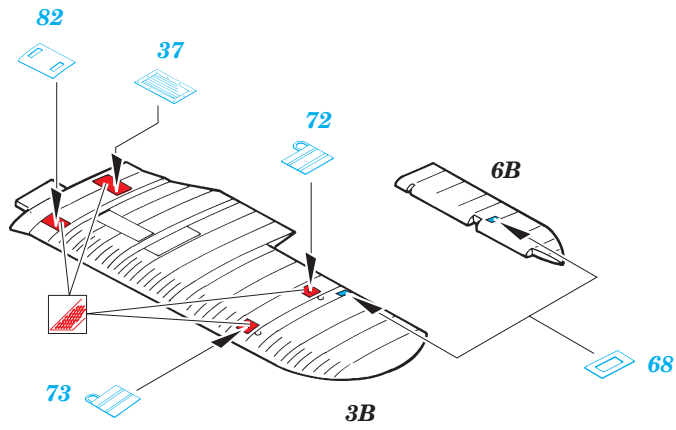

Gladiator Mk.I

eduard

48 428

1/48 scale detail set for Roden • sada detailů pro model Roden 1/48

- APPLY EXPRESS MASK AND PAINT BEFORE GLUING
POUŽÍTE EXPRESNÍ MASKU NEBEŽNĚ PŘED SLEPENÍM
- SYMMETRICAL ASSEMBLY
SYMETRICKÁ MONTÁŽ
- REMOVE
ODSTRANIT
- GRIND
OBROUSIT
- DRILL HOLE
VRTAT OTVOR
- BEND
OHNOUT
- OPTION
VOLBA
- REPLACE
NAHRADIT

print

film

ORIGINAL KIT PARTS
PŮVODNÍ DÍLY STAVEBNICE

PHOTO-ETCHED PARTS
LEPTANÉ DÍLY

PARTS TO BE REMOVED
DÍLY K ODSTRANĚNÍ

FILL
TMELIT

45B

101 41C