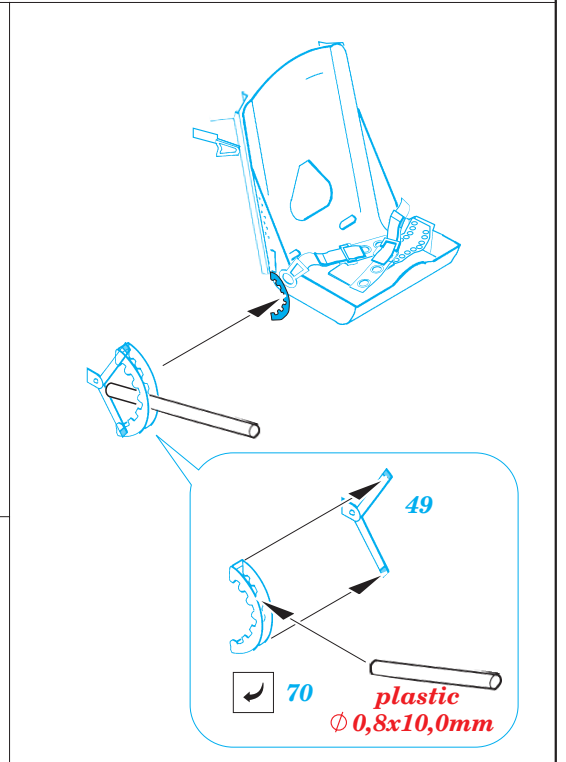

Gladiator Mk.I

eduard

48 428

1/48 scale detail set for Roden • sada detailů pro model Roden 1/48

- APPLY EXPRESS MASK AND PAINT BEFORE GLUING
POUŽÍTE EXPRESNÍ MASKU NEBEŽNĚ PŘED SLEPENÍM
- SYMMETRICAL ASSEMBLY
SYMETRICKÁ MONTÁŽ
- REMOVE
ODSTRANIT
- GRIND
OBROUSIT
- DRILL HOLE
VRTAT OTVOR
- BEND
OHNOUT
- OPTION
VOLBA
- REPLACE
NAHRADIT

print

film

ORIGINAL KIT PARTS
PŮVODNÍ DÍLY STAVEBNICE

PHOTO-ETCHED PARTS
LEPTANÉ DÍLY

PARTS TO BE REMOVED
DÍLY K ODSTRANĚNÍ

FILL
TMELIT

45B

101 41C