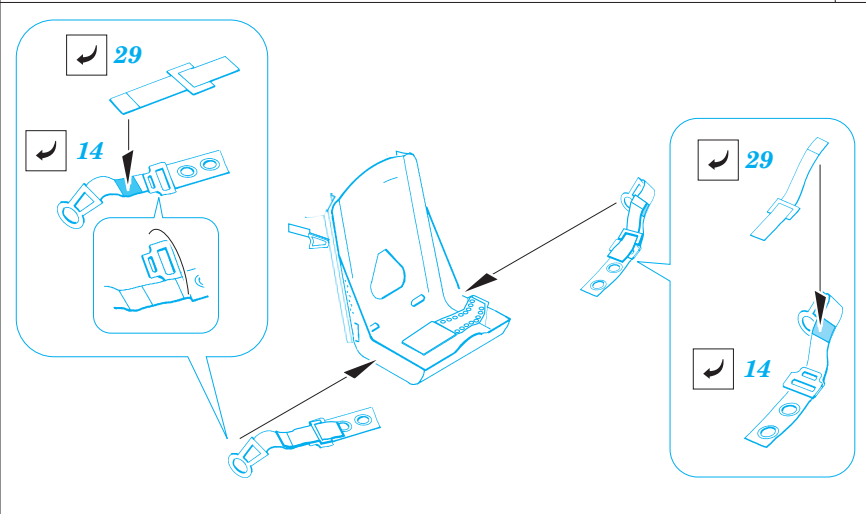

Gladiator Mk.I

eduard

48 428

1/48 scale detail set for Roden • sada detailů pro model Roden 1/48

- APPLY EXPRESS MASK AND PAINT BEFORE GLUING
POUŽÍTE EXPRESNÍ MASKU NEBEŽNĚ PŘED SLEPENÍM
- SYMMETRICAL ASSEMBLY
SYMETRICKÁ MONTÁŽ
- REMOVE
ODSTRANIT
- GRIND
OBROUSIT
- DRILL HOLE
VRTAT OTVOR
- BEND
OHNOUT
- OPTION
VOLBA
- REPLACE
NAHRADIT

print

film

ORIGINAL KIT PARTS
PŮVODNÍ DÍLY STAVEBNICE

PHOTO-ETCHED PARTS
LEPTANÉ DÍLY

PARTS TO BE REMOVED
DÍLY K ODSTRANĚNÍ

FILL
TMELIT

45B

101 41C