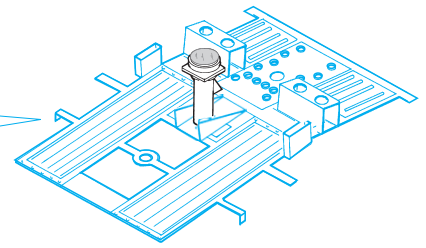

Gladiator Mk.I

eduard

48 428

1/48 scale detail set for Roden • sada detailů pro model Roden 1/48

- APPLY EXPRESS MASK AND PAINT BEFORE GLUING
POUŽÍTE EXPRESNÍ MASKU NEBEŽNĚ PŘED SLEPENÍM
- SYMMETRICAL ASSEMBLY
SYMETRICKÁ MONTÁŽ
- REMOVE
ODSTRANIT
- GRIND
OBROUSIT
- DRILL HOLE
VRTAT OTVOR
- BEND
OHNOUT
- OPTION
VOLBA
- REPLACE
NAHRADIT

print

film

ORIGINAL KIT PARTS
PŮVODNÍ DÍLY STAVEBNICE

PHOTO-ETCHED PARTS
LEPTANÉ DÍLY

PARTS TO BE REMOVED
DÍLY K ODSTRANĚNÍ

FILL
TMELIT

45B

101 41C