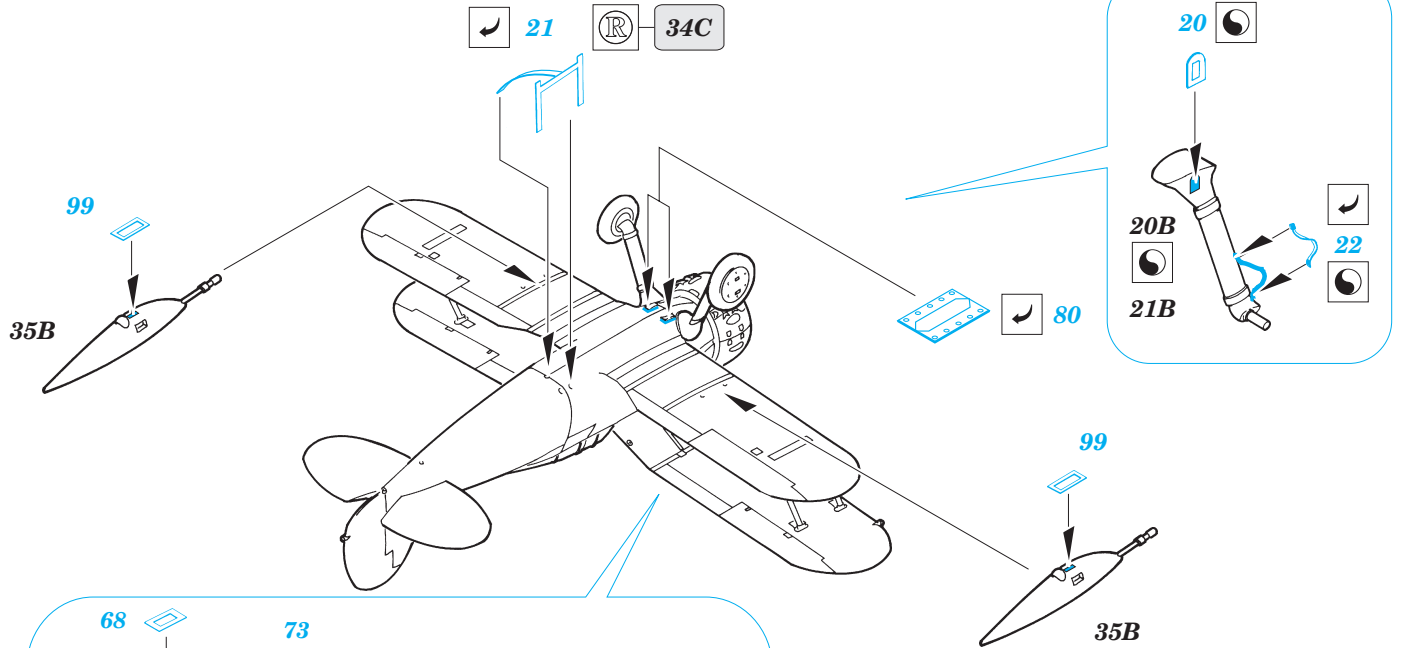

Gladiator Mk.I

eduard

48 428

1/48 scale detail set for Roden • sada detailů pro model Roden 1/48

- APPLY EXPRESS MASK AND PAINT BEFORE GLUING
POUŽÍTE EXPRESNÍ MASKU NEBEŽNĚ PŘED SLEPENÍM
- SYMMETRICAL ASSEMBLY
SYMETRICKÁ MONTÁŽ
- REMOVE
ODSTRANIT
- GRIND
OBROUSIT
- DRILL HOLE
VRTAT OTVOR
- BEND
OHNOUT
- OPTION
VOLBA
- REPLACE
NAHRADIT

print

film

ORIGINAL KIT PARTS
PŮVODNÍ DÍLY STAVEBNICE

PHOTO-ETCHED PARTS
LEPTANÉ DÍLY

PARTS TO BE REMOVED
DÍLY K ODSTRANĚNÍ

FILL
TMELIT

45B

101 41C