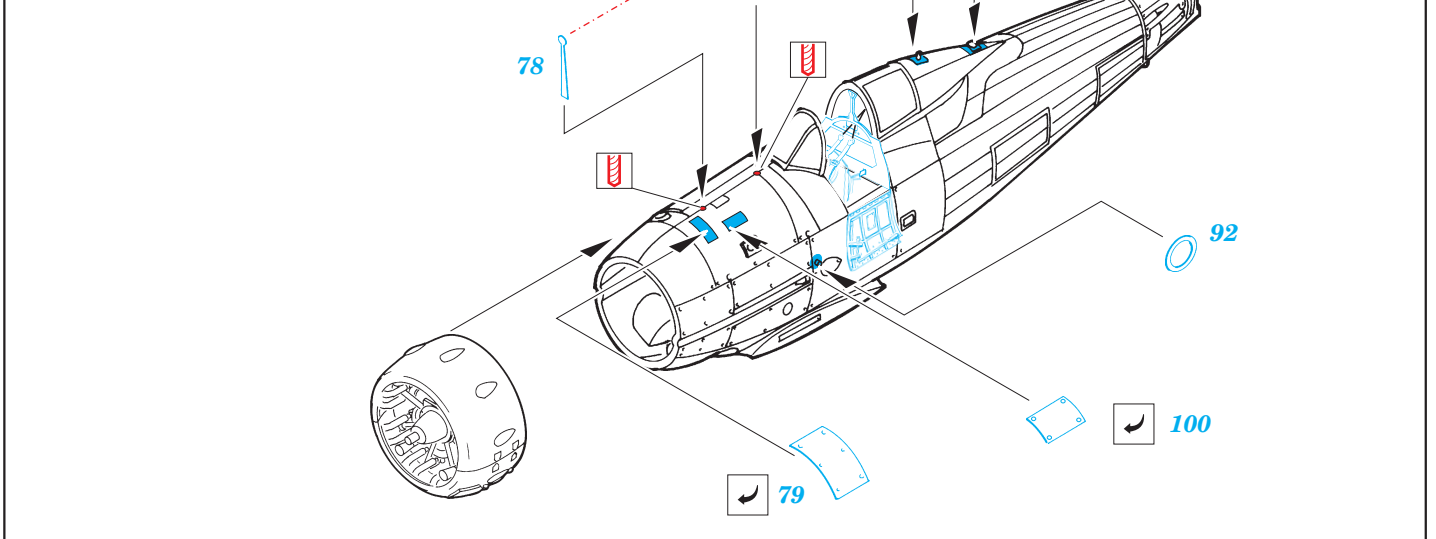

Gladiator Mk.I

eduard

48 428

1/48 scale detail set for Roden • sada detailů pro model Roden 1/48

- APPLY EXPRESS MASK AND PAINT BEFORE GLUING
POUŽÍTE EXPRESNÍ MASKU NEBEŽNĚ PŘED SLEPENÍM
- SYMMETRICAL ASSEMBLY
SYMETRICKÁ MONTÁŽ
- REMOVE
ODSTRANIT
- GRIND
OBROUSIT
- DRILL HOLE
VRTAT OTVOR
- BEND
OHNOUT
- OPTION
VOLBA
- REPLACE
NAHRADIT

print

film

ORIGINAL KIT PARTS
PŮVODNÍ DÍLY STAVEBNICE

PHOTO-ETCHED PARTS
LEPTANÉ DÍLY

PARTS TO BE REMOVED
DÍLY K ODSTRANĚNÍ

FILL
TMELIT

45B

101 41C