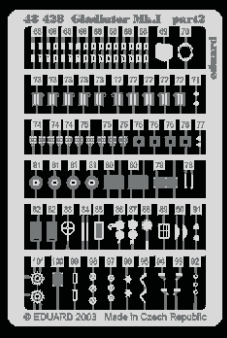

Gladiator Mk.I

eduard

48 428

1/48 scale detail set for Roden • sada detailů pro model Roden 1/48

- APPLY EXPRESS MASK AND PAINT BEFORE GLUING
POUŽÍTE EXPRESNÍ MASKU NEBEŽNĚ PŘED SLEPENÍM
- SYMMETRICAL ASSEMBLY
SYMETRICKÁ MONTÁŽ
- REMOVE
ODSTRANIT
- GRIND
OBROUSIT
- DRILL HOLE
VRTAT OTVOR
- BEND
OHNOUT
- OPTION
VOLBA
- REPLACE
NAHRADIT

print

film

ORIGINAL KIT PARTS
PŮVODNÍ DÍLY STAVEBNICE

PHOTO-ETCHED PARTS
LEPTANÉ DÍLY

PARTS TO BE REMOVED
DÍLY K ODSTRANĚNÍ

FILL
TMELIT

45B

101 41C