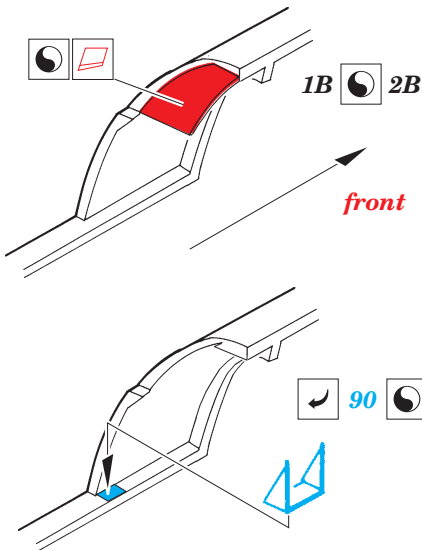

Gladiator Mk.I

eduard

48 428

1/48 scale detail set for Roden • sada detailů pro model Roden 1/48

- APPLY EXPRESS MASK AND PAINT BEFORE GLUING
POUŽÍTE EXPRESNÍ MASKU NEBEŽNĚ PŘED SLEPENÍM
- SYMMETRICAL ASSEMBLY
SYMETRICKÁ MONTÁŽ
- REMOVE
ODSTRANIT
- GRIND
OBROUSIT
- DRILL HOLE
VRTAT OTVOR
- BEND
OHNOUT
- OPTION
VOLBA
- REPLACE
NAHRADIT

print

film

ORIGINAL KIT PARTS
PŮVODNÍ DÍLY STAVEBNICE

PHOTO-ETCHED PARTS
LEPTANÉ DÍLY

PARTS TO BE REMOVED
DÍLY K ODSTRANĚNÍ

FILL
TMELIT

45B

101 41C