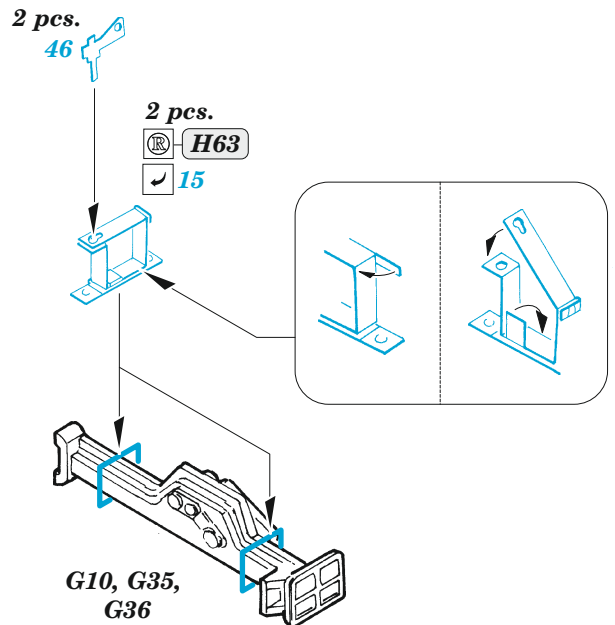

## 1/35

detail set for 1/35 ACADEMY kit • sada detailů pro stavebnici 1/35 ACADEMY

- APPLY EXPRESS MASK AND PAINT BEFORE GLUING  
POUŽIT EXPRESS MASK NABARVIT PŘED SLEPENÍM
- SYMMETRICAL ASSEMBLY  
SYMETRICKÁ MONTÁŽ
- REMOVE  
ODSTRANIT
- GRIND  
OBROUSIT
- DRILL HOLE  
VRTAT OTVOR
- BEND  
OHNOUT
- OPTION  
VOLBA
- REPLACE  
NAHRADIT
- 1** COLORED ETCHED PARTS  
LEPTANÉ BAREVNÉ DÍLY
- 1** ETCHED PARTS  
LEPTANÉ NEBAREVNÉ DÍLY
- 1** ORIGINAL KIT PARTS  
PŮVODNÍ DÍLY STAVEBNICE

ORIGINAL KIT PARTS  
PŮVODNÍ DÍLY STAVEBNICE

PHOTO-ETCHED PARTS  
LEPTANÉ DÍLY

PARTS TO BE REMOVED  
DÍLY K ODSTRANĚNÍ

FILL  
TMELIT

® E34 / E33  
 ✓ 26 27

4 pcs.  
 19

E13, E24, E25,  
 E31, E32