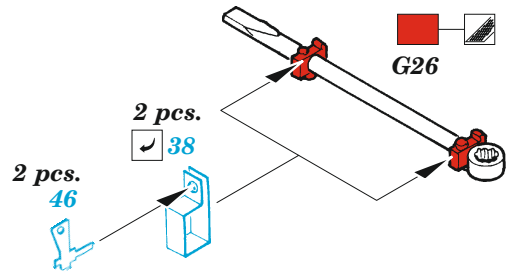

## 1/35

detail set for 1/35 ACADEMY kit • sada detailů pro stavebnici 1/35 ACADEMY

- APPLY EXPRESS MASK AND PAINT BEFORE GLUING  
POUŽIT EXPRESS MASK NABARVIT PŘED SLEPENÍM
- SYMMETRICAL ASSEMBLY  
SYMETRICKÁ MONTÁŽ
- REMOVE  
ODSTRANIT
- GRIND  
OBROUSIT
- DRILL HOLE  
VRTAT OTVOR
- BEND  
OHNOUT
- OPTION  
VOLBA
- REPLACE  
NAHRADIT
- 1** COLORED ETCHED PARTS  
LEPTANÉ BAREVNÉ DÍLY
- 1** ETCHED PARTS  
LEPTANÉ NEBAREVNÉ DÍLY
- 1** ORIGINAL KIT PARTS  
PŮVODNÍ DÍLY STAVEBNICE

ORIGINAL KIT PARTS  
PŮVODNÍ DÍLY STAVEBNICE

PHOTO-ETCHED PARTS  
LEPTANÉ DÍLY

PARTS TO BE REMOVED  
DÍLY K ODSTRANĚNÍ

FILL  
TMELIT

® E34 / E33  
 ✓ 26 27

4 pcs.  
 19

E13, E24, E25,  
 E31, E32