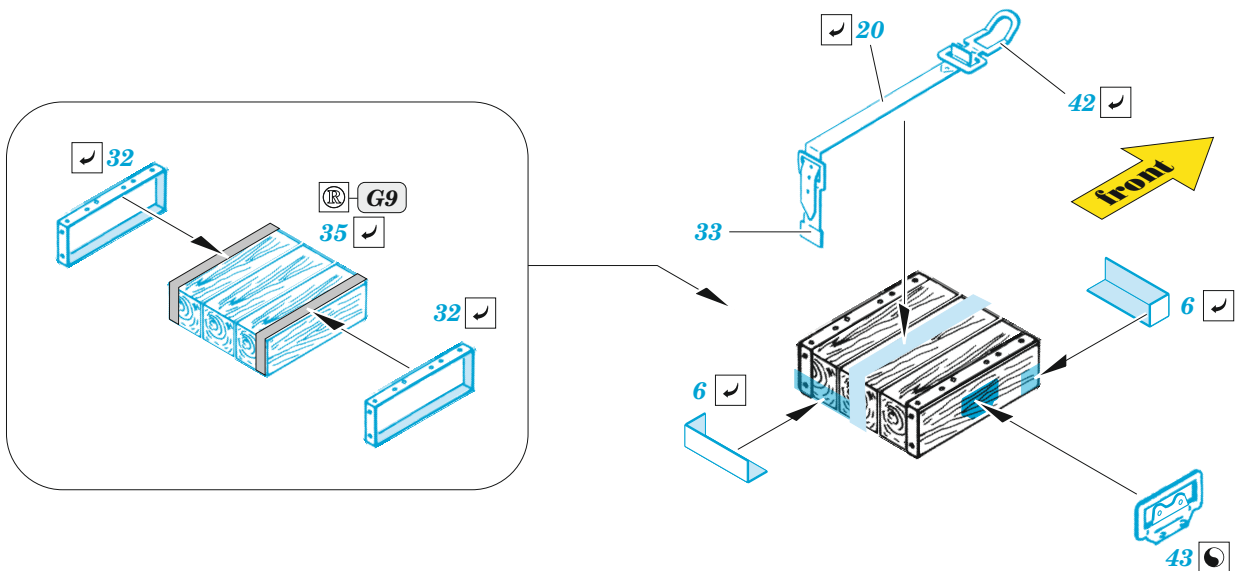

## 1/35

detail set for 1/35 ACADEMY kit • sada detailů pro stavebnici 1/35 ACADEMY

- APPLY EXPRESS MASK AND PAINT BEFORE GLUING  
POUŽIT EXPRESS MASK NABARVIT PŘED SLEPENÍM
- SYMMETRICAL ASSEMBLY  
SYMETRICKÁ MONTÁŽ
- REMOVE  
ODSTRANIT
- GRIND  
OBROUSIT
- DRILL HOLE  
VRTAT OTVOR
- BEND  
OHNOUT
- OPTION  
VOLBA
- REPLACE  
NAHRADIT
- 1** COLORED ETCHED PARTS  
LEPTANÉ BAREVNÉ DÍLY
- 1** ETCHED PARTS  
LEPTANÉ NEBAREVNÉ DÍLY
- 1** ORIGINAL KIT PARTS  
PŮVODNÍ DÍLY STAVEBNICE

ORIGINAL KIT PARTS  
PŮVODNÍ DÍLY STAVEBNICE

PHOTO-ETCHED PARTS  
LEPTANÉ DÍLY

PARTS TO BE REMOVED  
DÍLY K ODSTRANĚNÍ

FILL  
TMELIT

® E34 / E33  
 ✓ 26 27

4 pcs.  
 19

E13, E24, E25,  
 E31, E32