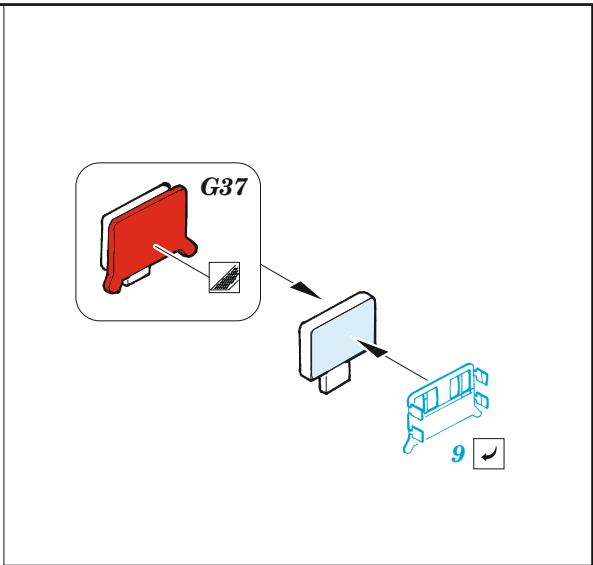

## 1/35

detail set for 1/35 ACADEMY kit • sada detailů pro stavebnici 1/35 ACADEMY

- APPLY EXPRESS MASK AND PAINT BEFORE GLUING  
POUŽIT EXPRESS MASK NABARVIT PŘED SLEPENÍM
- SYMMETRICAL ASSEMBLY  
SYMETRICKÁ MONTÁŽ
- REMOVE  
ODSTRANIT
- GRIND  
OBROUSIT
- DRILL HOLE  
VRTAT OTVOR
- BEND  
OHNOUT
- OPTION  
VOLBA
- REPLACE  
NAHRADIT
- 1** COLORED ETCHED PARTS  
LEPTANÉ BAREVNÉ DÍLY
- 1** ETCHED PARTS  
LEPTANÉ NEBAREVNÉ DÍLY
- 1** ORIGINAL KIT PARTS  
PŮVODNÍ DÍLY STAVEBNICE

ORIGINAL KIT PARTS  
PŮVODNÍ DÍLY STAVEBNICE

PHOTO-ETCHED PARTS  
LEPTANÉ DÍLY

PARTS TO BE REMOVED  
DÍLY K ODSTRANĚNÍ

FILL  
TMELIT

® E34 / E33  
 ✓ 26 27

4 pcs.  
 19

E13, E24, E25,  
 E31, E32