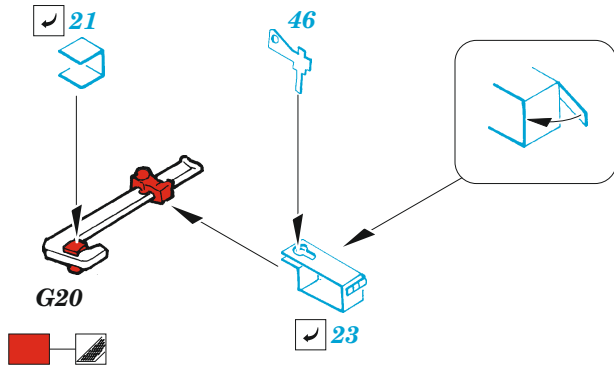

## 1/35

detail set for 1/35 ACADEMY kit • sada detailů pro stavebnici 1/35 ACADEMY

- APPLY EXPRESS MASK AND PAINT BEFORE GLUING  
POUŽIT EXPRESS MASK NABARVIT PŘED SLEPENÍM
- SYMMETRICAL ASSEMBLY  
SYMETRICKÁ MONTÁŽ
- REMOVE  
ODSTRANIT
- GRIND  
OBROUSIT
- DRILL HOLE  
VRTAT OTVOR
- BEND  
OHNOUT
- OPTION  
VOLBA
- REPLACE  
NAHRADIT
- 1** COLORED ETCHED PARTS  
LEPTANÉ BAREVNÉ DÍLY
- 1** ETCHED PARTS  
LEPTANÉ NEBAREVNÉ DÍLY
- 1** ORIGINAL KIT PARTS  
PŮVODNÍ DÍLY STAVEBNICE

ORIGINAL KIT PARTS  
PŮVODNÍ DÍLY STAVEBNICE

PHOTO-ETCHED PARTS  
LEPTANÉ DÍLY

PARTS TO BE REMOVED  
DÍLY K ODSTRANĚNÍ

FILL  
TMELIT

® E34 / E33  
 ✓ 26 27

4 pcs.  
 19

E13, E24, E25,  
 E31, E32