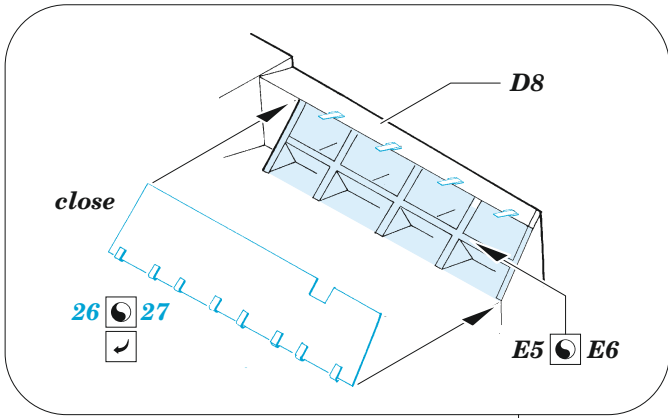

## 1/35

detail set for 1/35 ACADEMY kit • sada detailů pro stavebnici 1/35 ACADEMY

- APPLY EXPRESS MASK AND PAINT BEFORE GLUING  
POUŽIT EXPRESS MASK NABARVIT PŘED SLEPENÍM
- SYMMETRICAL ASSEMBLY  
SYMETRICKÁ MONTÁŽ
- REMOVE  
ODSTRANIT
- GRIND  
OBROUSIT
- DRILL HOLE  
VRTAT OTVOR
- BEND  
OHNOUT
- OPTION  
VOLBA
- REPLACE  
NAHRADIT
- 1** COLORED ETCHED PARTS  
LEPTANÉ BAREVNÉ DÍLY
- 1** ETCHED PARTS  
LEPTANÉ NEBAREVNÉ DÍLY
- 1** ORIGINAL KIT PARTS  
PŮVODNÍ DÍLY STAVEBNICE

ORIGINAL KIT PARTS  
PŮVODNÍ DÍLY STAVEBNICE

PHOTO-ETCHED PARTS  
LEPTANÉ DÍLY

PARTS TO BE REMOVED  
DÍLY K ODSTRANĚNÍ

FILL  
TMELIT

® E34 / E33  
 ✓ 26 27

4 pcs.  
 19

E13, E24, E25,  
 E31, E32