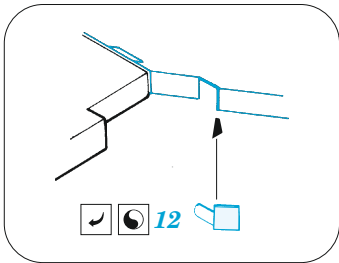

## 1/35

detail set for 1/35 ACADEMY kit • sada detailů pro stavebnici 1/35 ACADEMY

- APPLY EXPRESS MASK AND PAINT BEFORE GLUING  
POUŽIT EXPRESS MASK NABARVIT PŘED SLEPENÍM
- SYMMETRICAL ASSEMBLY  
SYMETRICKÁ MONTÁŽ
- REMOVE  
ODSTRANIT
- GRIND  
OBROUSIT
- DRILL HOLE  
VRTAT OTVOR
- BEND  
OHNOUT
- OPTION  
VOLBA
- REPLACE  
NAHRADIT
- 1** COLORED ETCHED PARTS  
LEPTANÉ BAREVNÉ DÍLY
- 1** ETCHED PARTS  
LEPTANÉ NEBAREVNÉ DÍLY
- 1** ORIGINAL KIT PARTS  
PŮVODNÍ DÍLY STAVEBNICE

ORIGINAL KIT PARTS  
PŮVODNÍ DÍLY STAVEBNICE

PHOTO-ETCHED PARTS  
LEPTANÉ DÍLY

PARTS TO BE REMOVED  
DÍLY K ODSTRANĚNÍ

FILL  
TMELIT

® E34 / E33  
 ✓ 26 27

4 pcs.  
 19

E13, E24, E25,  
 E31, E32