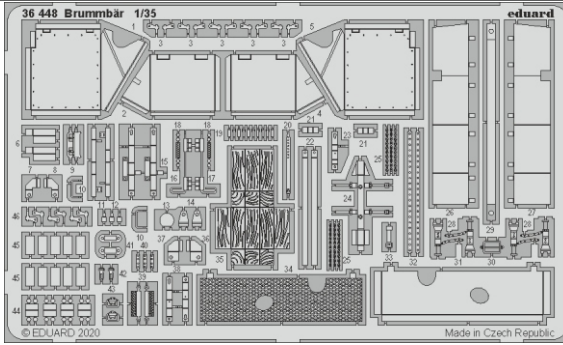

## 1/35

detail set for 1/35 ACADEMY kit • sada detailů pro stavebnici 1/35 ACADEMY

- APPLY EXPRESS MASK AND PAINT BEFORE GLUING  
POUŽIT EXPRESS MASK NABARVIT PŘED SLEPENÍM
- SYMMETRICAL ASSEMBLY  
SYMETRICKÁ MONTÁŽ
- REMOVE  
ODSTRANIT
- GRIND  
OBROUSIT
- DRILL HOLE  
VRTAT OTVOR
- BEND  
OHNOUT
- OPTION  
VOLBA
- REPLACE  
NAHRADIT
- 1** COLORED ETCHED PARTS  
LEPTANÉ BAREVNÉ DÍLY
- 1** ETCHED PARTS  
LEPTANÉ NEBAREVNÉ DÍLY
- 1** ORIGINAL KIT PARTS  
PŮVODNÍ DÍLY STAVEBNICE

ORIGINAL KIT PARTS  
PŮVODNÍ DÍLY STAVEBNICE

PHOTO-ETCHED PARTS  
LEPTANÉ DÍLY

PARTS TO BE REMOVED  
DÍLY K ODSTRANĚNÍ

FILL  
TMELIT

® E34 / E33  
 ✓ 26 27

4 pcs.  
 19

E13, E24, E25,  
 E31, E32