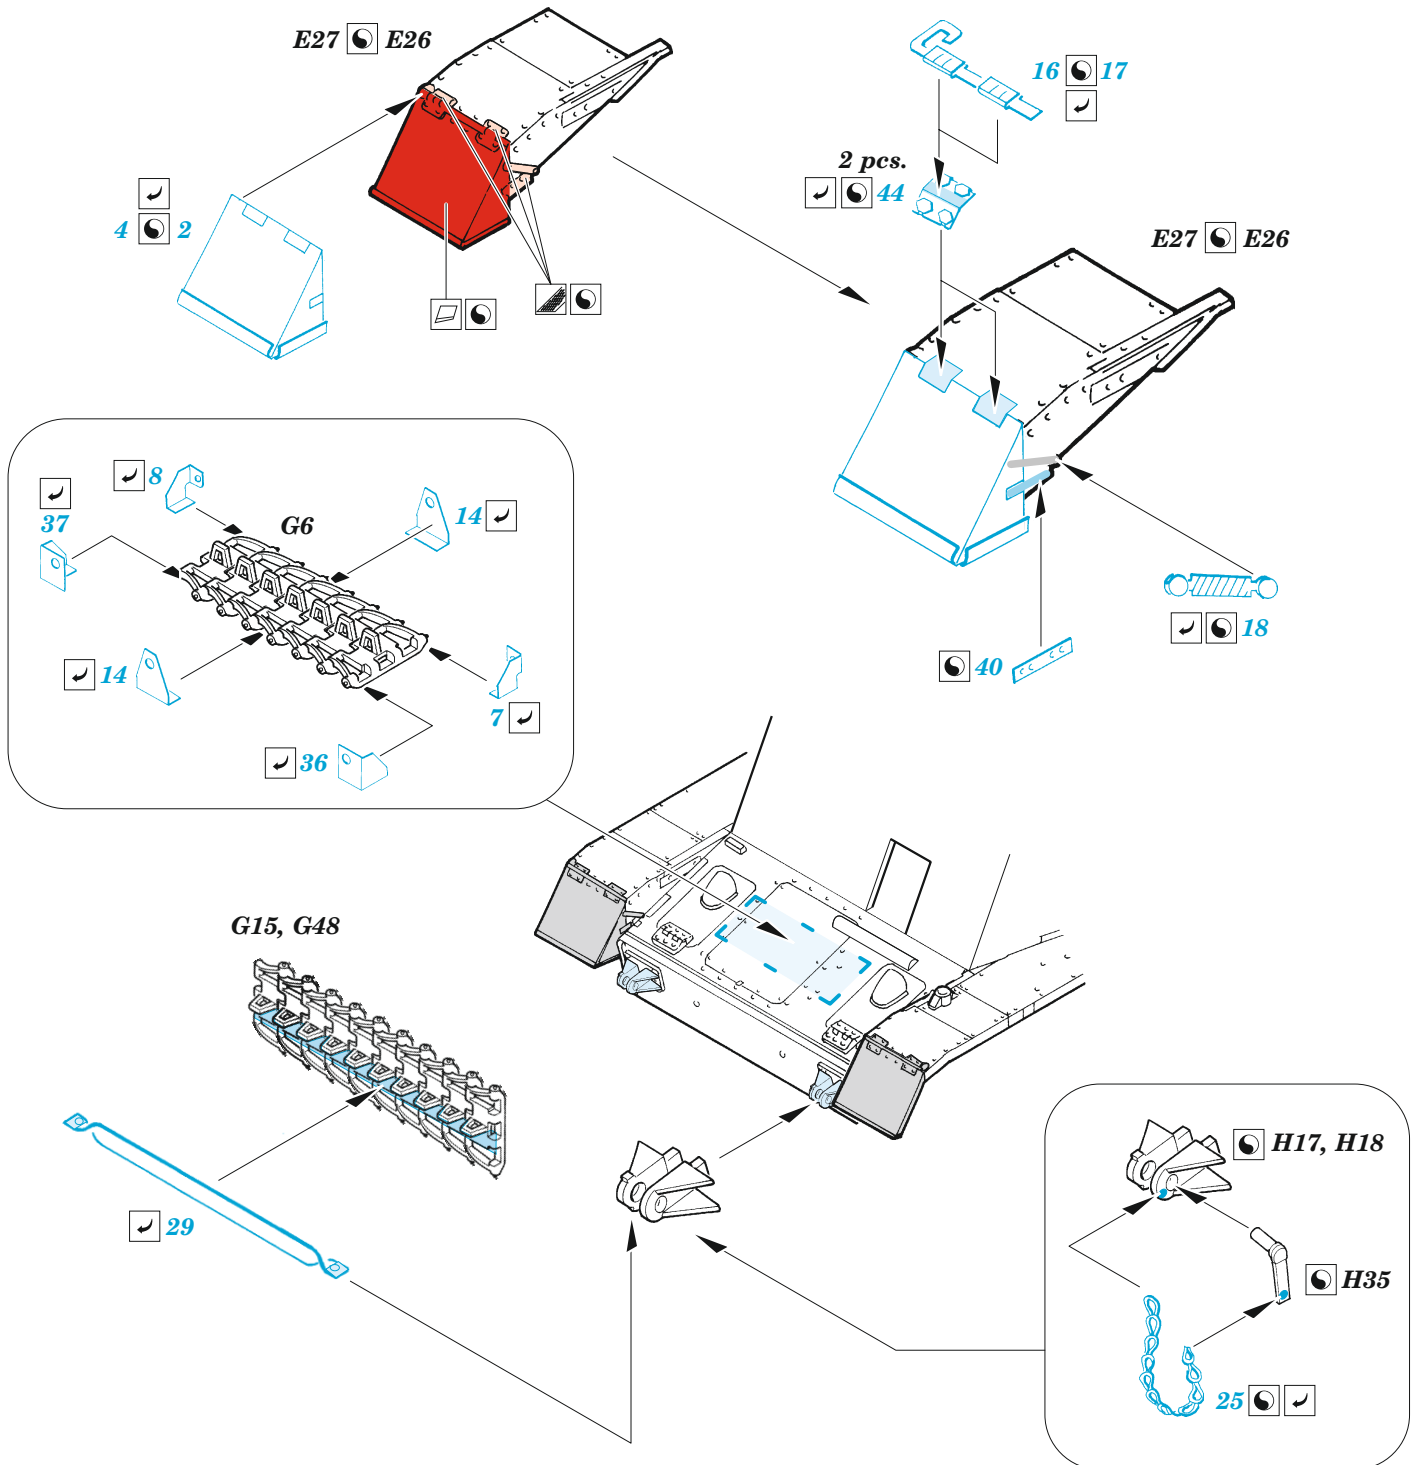

## 1/35

detail set for 1/35 ACADEMY kit • sada detailů pro stavebnici 1/35 ACADEMY

- APPLY EXPRESS MASK AND PAINT BEFORE GLUING  
POUŽIT EXPRESS MASK NABARVIT PŘED SLEPENÍM
- SYMMETRICAL ASSEMBLY  
SYMETRICKÁ MONTÁŽ
- REMOVE  
ODSTRANIT
- GRIND  
OBROUSIT
- DRILL HOLE  
VRTAT OTVOR
- BEND  
OHNOUT
- OPTION  
VOLBA
- REPLACE  
NAHRADIT
- 1** COLORED ETCHED PARTS  
LEPTANÉ BAREVNÉ DÍLY
- 1** ETCHED PARTS  
LEPTANÉ NEBAREVNÉ DÍLY
- 1** ORIGINAL KIT PARTS  
PŮVODNÍ DÍLY STAVEBNICE

ORIGINAL KIT PARTS  
PŮVODNÍ DÍLY STAVEBNICE

PHOTO-ETCHED PARTS  
LEPTANÉ DÍLY

PARTS TO BE REMOVED  
DÍLY K ODSTRANĚNÍ

FILL  
TMELIT

® E34 / E33  
 ✓ 26 27

4 pcs.  
 19

E13, E24, E25,  
 E31, E32