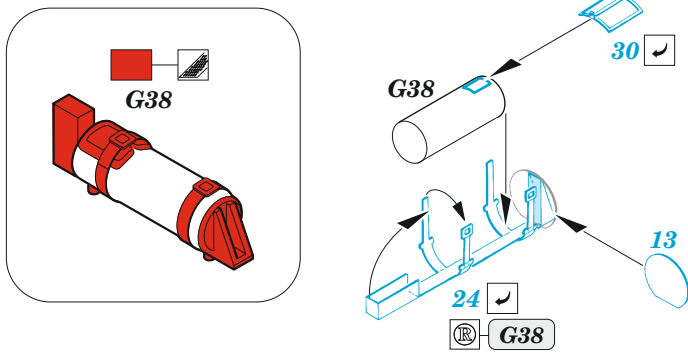

## 1/35

detail set for 1/35 ACADEMY kit • sada detailů pro stavebnici 1/35 ACADEMY

- APPLY EXPRESS MASK AND PAINT BEFORE GLUING  
POUŽIT EXPRESS MASK NABARVIT PŘED SLEPENÍM
- SYMMETRICAL ASSEMBLY  
SYMETRICKÁ MONTÁŽ
- REMOVE  
ODSTRANIT
- GRIND  
OBROUSIT
- DRILL HOLE  
VRTAT OTVOR
- BEND  
OHNOUT
- OPTION  
VOLBA
- REPLACE  
NAHRADIT
- 1** COLORED ETCHED PARTS  
LEPTANÉ BAREVNÉ DÍLY
- 1** ETCHED PARTS  
LEPTANÉ NEBAREVNÉ DÍLY
- 1** ORIGINAL KIT PARTS  
PŮVODNÍ DÍLY STAVEBNICE

ORIGINAL KIT PARTS  
PŮVODNÍ DÍLY STAVEBNICE

PHOTO-ETCHED PARTS  
LEPTANÉ DÍLY

PARTS TO BE REMOVED  
DÍLY K ODSTRANĚNÍ

FILL  
TMELIT

® E34 / E33  
 ✓ 26 27

4 pcs.  
 19

E13, E24, E25,  
 E31, E32