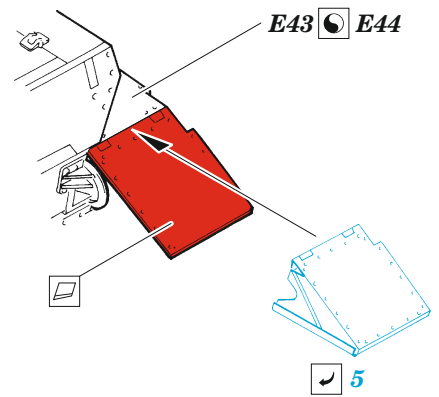

ORIGINAL KIT PARTS  
PŮVODNÍ DÍLY STAVEBNICE

PHOTO-ETCHED PARTS  
LEPTANÉ DÍLY

PARTS TO BE REMOVED  
DÍLY K ODSTRANĚNÍ

FILL  
TMELIT

® E34 / E33  
 ✓ 26 27

4 pcs.  
 19

E13, E24, E25,  
 E31, E32