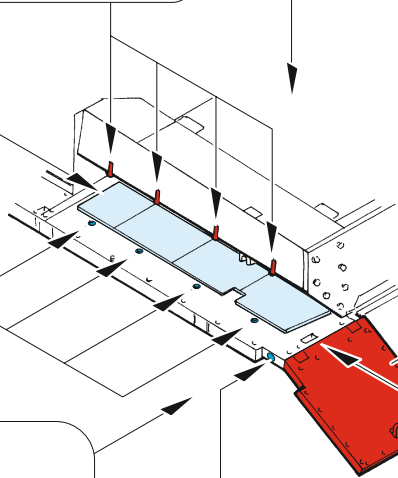

## 1/35

detail set for 1/35 ACADEMY kit • sada detailů pro stavebnici 1/35 ACADEMY

- APPLY EXPRESS MASK AND PAINT BEFORE GLUING  
POUŽIT EXPRESS MASK NABARVIT PŘED SLEPENÍM
- SYMMETRICAL ASSEMBLY  
SYMETRICKÁ MONTÁŽ
- REMOVE  
ODSTRANIT
- GRIND  
OBROUSIT
- DRILL HOLE  
VRTAT OTVOR
- BEND  
OHNOUT
- OPTION  
VOLBA
- REPLACE  
NAHRADIT
- 1** COLORED ETCHED PARTS  
LEPTANÉ BAREVNÉ DÍLY
- 1** ETCHED PARTS  
LEPTANÉ NEBAREVNÉ DÍLY
- 1** ORIGINAL KIT PARTS  
PŮVODNÍ DÍLY STAVEBNICE

ORIGINAL KIT PARTS  
PŮVODNÍ DÍLY STAVEBNICE

PHOTO-ETCHED PARTS  
LEPTANÉ DÍLY

PARTS TO BE REMOVED  
DÍLY K ODSTRANĚNÍ

FILL  
TMELIT

® E34 / E33  
 ✓ 26 27

4 pcs.  
 19

E13, E24, E25,  
 E31, E32