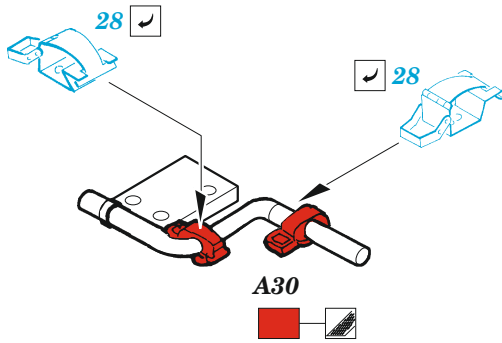

## 1/35

detail set for 1/35 ACADEMY kit • sada detailů pro stavebnici 1/35 ACADEMY

- APPLY EXPRESS MASK AND PAINT BEFORE GLUING  
POUŽIT EXPRESS MASK NABARVIT PŘED SLEPENÍM
- SYMMETRICAL ASSEMBLY  
SYMETRICKÁ MONTÁŽ
- REMOVE  
ODSTRANIT
- GRIND  
OBROUSIT
- DRILL HOLE  
VRTAT OTVOR
- BEND  
OHNOUT
- OPTION  
VOLBA
- REPLACE  
NAHRADIT
- 1** COLORED ETCHED PARTS  
LEPTANÉ BAREVNÉ DÍLY
- 1** ETCHED PARTS  
LEPTANÉ NEBAREVNÉ DÍLY
- 1** ORIGINAL KIT PARTS  
PŮVODNÍ DÍLY STAVEBNICE

ORIGINAL KIT PARTS  
PŮVODNÍ DÍLY STAVEBNICE

PHOTO-ETCHED PARTS  
LEPTANÉ DÍLY

PARTS TO BE REMOVED  
DÍLY K ODSTRANĚNÍ

FILL  
TMELIT

® E34 / E33  
 ✓ 26 27

4 pcs.  
 19

E13, E24, E25,  
 E31, E32