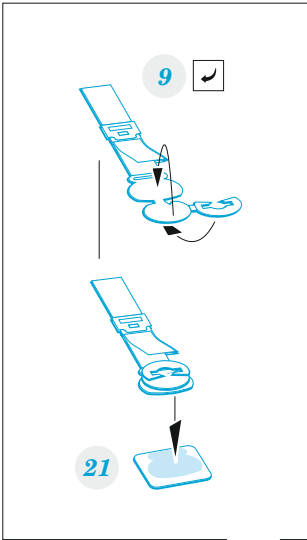

12 ✓ 11

14 ✓

15 ✓

12

11

C41

8 ✓

2 pcs.

1 ✓

1

9

21

1

10 ✓