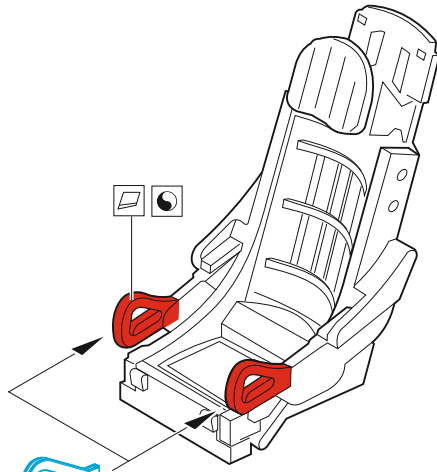

# Super Mystere B.2

eduard

**SS 683**

detail set for 1/72 SPECIAL HOBBY kit • sada detailů pro stavebnici 1/72 SPECIAL HOBBY

- APPLY EXPRESS MASK AND PAINT BEFORE GLUING  
POUŽIT EXPRESS MASK NABARVIT PŘED SLEPENÍM
- SYMMETRICAL ASSEMBLY  
SYMETRICKÁ MONTÁŽ
- REMOVE  
ODSTRANIT
- GRIND  
OBROUSIT
- DRILL HOLE  
VRTAT OTVOR
- BEND  
OHNOUT
- OPTION  
VOLBA
- REPLACE  
NAHRADIT
- 1** COLORED ETCHED PARTS  
LEPTANÉ BAREVNÉ DÍLY
- 1** ETCHED PARTS  
LEPTANÉ NEBAREVNÉ DÍLY
- 1** ORIGINAL KIT PARTS  
PŮVODNÍ DÍLY STAVEBNICE

ORIGINAL KIT PARTS  
PŮVODNÍ DÍLY STAVEBNICE

PHOTO-ETCHED PARTS  
LEPTANÉ DÍLY

PARTS TO BE REMOVED  
DÍLY K ODSTRANĚNÍ

FILL  
TMELIT

12 ✓ 11

14 ✓

15 ✓

12