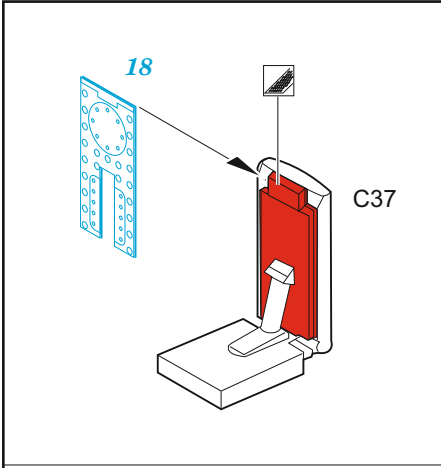

# Super Mystere B.2

eduard

**SS 683**

detail set for 1/72 SPECIAL HOBBY kit • sada detailů pro stavebnici 1/72 SPECIAL HOBBY

- APPLY EXPRESS MASK AND PAINT BEFORE GLUING  
POUŽIT EXPRESS MASK NABARVIT PŘED SLEPENÍM
- SYMMETRICAL ASSEMBLY  
SYMETRICKÁ MONTÁŽ
- REMOVE  
ODSTRANIT
- GRIND  
OBROUSIT
- DRILL HOLE  
VRTAT OTVOR
- BEND  
OHNOUT
- OPTION  
VOLBA
- REPLACE  
NAHRADIT
- 1** COLORED ETCHED PARTS  
LEPTANÉ BAREVNÉ DÍLY
- 1** ETCHED PARTS  
LEPTANÉ NEBAREVNÉ DÍLY
- 1** ORIGINAL KIT PARTS  
PŮVODNÍ DÍLY STAVEBNICE

ORIGINAL KIT PARTS  
PŮVODNÍ DÍLY STAVEBNICE

PHOTO-ETCHED PARTS  
LEPTANÉ DÍLY

PARTS TO BE REMOVED  
DÍLY K ODSTRANĚNÍ

FILL  
TMELIT

12 ✓ 11

14 ✓

15 ✓

12