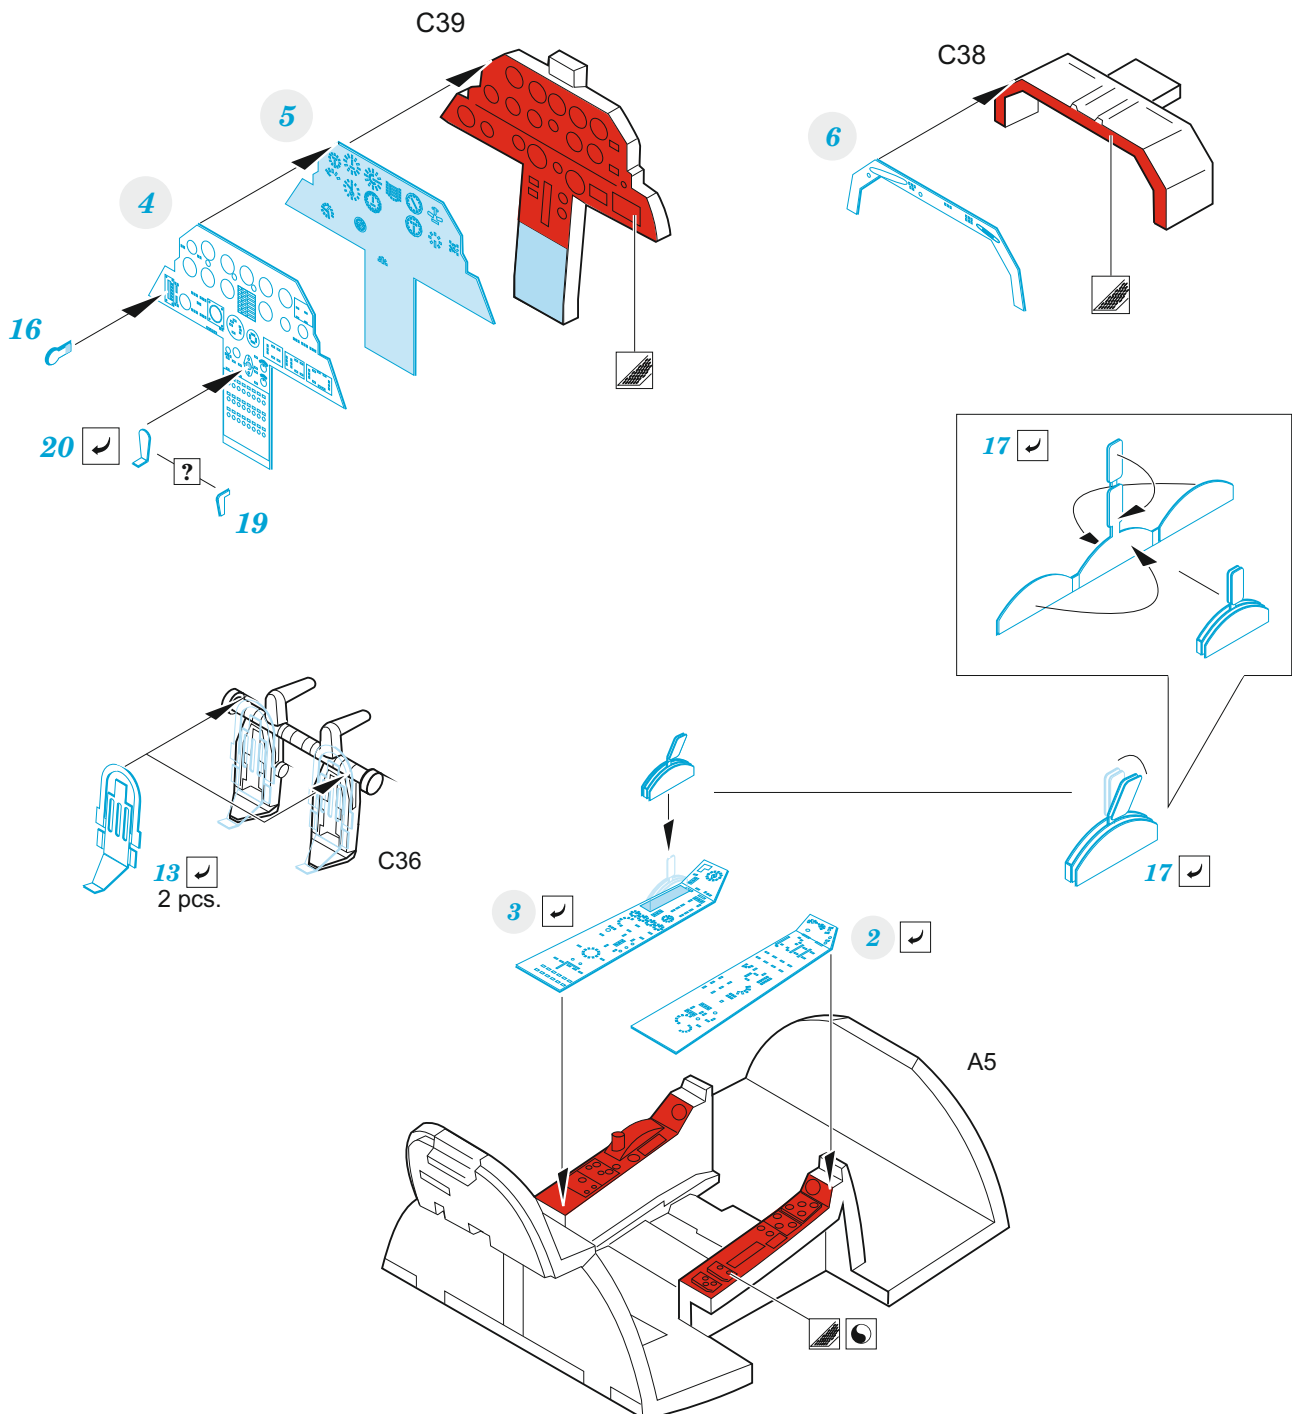

# Super Mystere B.2

eduard

**SS 683**

detail set for 1/72 SPECIAL HOBBY kit • sada detailů pro stavebnici 1/72 SPECIAL HOBBY

- APPLY EXPRESS MASK AND PAINT BEFORE GLUING  
POUŽIT EXPRESS MASK NABARVIT PŘED SLEPENÍM
- SYMMETRICAL ASSEMBLY  
SYMETRICKÁ MONTÁŽ
- REMOVE  
ODSTRANIT
- GRIND  
OBROUSIT
- DRILL HOLE  
VRTAT OTVOR
- BEND  
OHNOUT
- OPTION  
VOLBA
- REPLACE  
NAHRADIT
- 1** COLORED ETCHED PARTS  
LEPTANÉ BAREVNÉ DÍLY
- 1** ETCHED PARTS  
LEPTANÉ NEBAREVNÉ DÍLY
- 1** ORIGINAL KIT PARTS  
PŮVODNÍ DÍLY STAVEBNICE

ORIGINAL KIT PARTS  
PŮVODNÍ DÍLY STAVEBNICE

PHOTO-ETCHED PARTS  
LEPTANÉ DÍLY

PARTS TO BE REMOVED  
DÍLY K ODSTRANĚNÍ

FILL  
TMELIT

12 ✓ 11

14 ✓

15 ✓

12

11

C41

8 ✓

2 pcs.

1 ✓

1

9

21