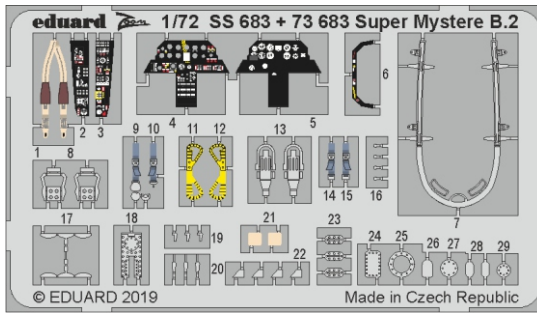

# Super Mystere B.2

eduard

**SS 683**

detail set for 1/72 SPECIAL HOBBY kit • sada detailů pro stavebnici 1/72 SPECIAL HOBBY

- APPLY EXPRESS MASK AND PAINT BEFORE GLUING  
POUŽIT EXPRESS MASK NABARVIT PŘED SLEPENÍM
- SYMMETRICAL ASSEMBLY  
SYMETRICKÁ MONTÁŽ
- REMOVE  
ODSTRANIT
- GRIND  
OBROUSIT
- DRILL HOLE  
VRTAT OTVOR
- BEND  
OHNOUT
- OPTION  
VOLBA
- REPLACE  
NAHRADIT
- 1** COLORED ETCHED PARTS  
LEPTANÉ BAREVNÉ DÍLY
- 1** ETCHED PARTS  
LEPTANÉ NEBAREVNÉ DÍLY
- 1** ORIGINAL KIT PARTS  
PŮVODNÍ DÍLY STAVEBNICE

ORIGINAL KIT PARTS  
PŮVODNÍ DÍLY STAVEBNICE

PHOTO-ETCHED PARTS  
LEPTANÉ DÍLY

PARTS TO BE REMOVED  
DÍLY K ODSTRANĚNÍ

FILL  
TMELIT

12 ✓ 11

14 ✓

15 ✓

12

11

C41

8 ✓

2 pcs.

1 ✓

1

9

21