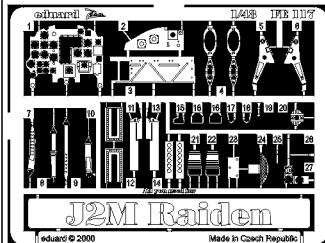

J2M Raiden

1/48 scale detail set for Hasegawa kit • sada detailů pro model Hasegawa 1/48

used colors pou ité barvy

- 1** METALIC BLUE
MODRÁ METALÍZA
- 2** SILVER
STRIBRNÁ
- 3** TAN
BÉŽOVÁ
- 4** BLACK
ČERNÁ
- 5** LIGHT GREY
SVĚTLÉ SEDA

- SYMMETRICAL ASSEMBLY
SYMETRICKÁ MONTÁŽ
- REMOVE
ODSTRANIT
- BEND
OHNOUT
- REPLACE
NAHRADIT
- GRIND
OBROUSIT
- OPTION
VOLBA