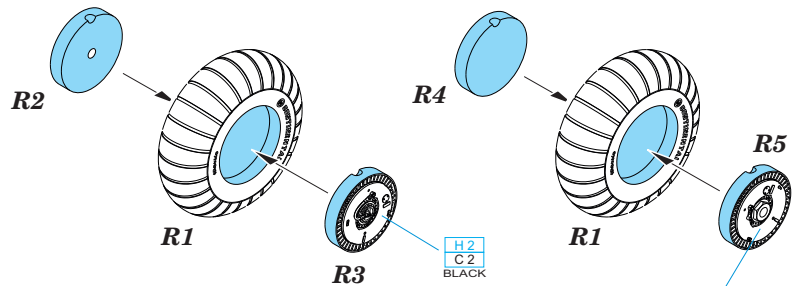

SYMMETRICAL ASSEMBLY
SYMETRICKÁ MONTÁŽ

REMOVE ODSTRANIT	BEND OHNOUT
GRIND OBROUSIT	OPTION VOLBA
DRILL HOLE VRTAT OTVOR	REPLACE NAHRADIT

=

plastic
A6

plastic
A7