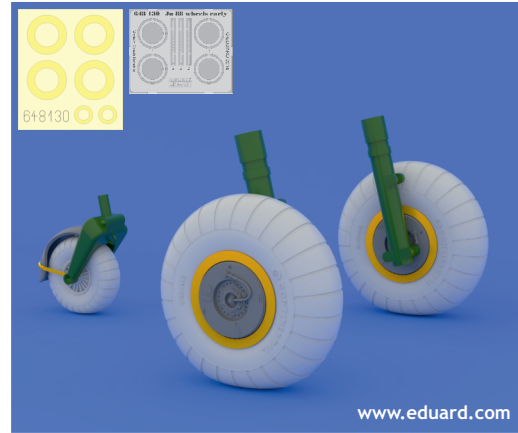

# 648 130 Ju 88 wheels early

For Dragon kit - pro stavebnici Dragon

1/48 scale

R1 2pcs.

R2

R3

R4

R5

## COLOURS

GSI Creos (GUNZE)			Mr.METAL COLOR	
AQUEOUS	Mr.COLOR			
[H 1]	[C 1]	WHITE		
[H 2]	[C 2]	BLACK		
[H 67]	[C115]	LIGHT BLUE		
[H 70]	[C60]	RLM02		
[H 77]	[C137]	TIRE BLACK		

This product contains metal and resin detail parts for upgrading scale plastic models. When selecting this set make sure that it is for the kit mentioned in product name as these sets are made specifically for that kit. When upgrading the model some cutting or corrections may be necessary for parts to fit accurately. **WARNING!** This set contains small and sharp parts. Work carefully in a ventilated and well-lit room. Safety glasses are recommended. This product is not suitable for children below 14 years of age.

Tento výrobek obsahuje leptané a odlévané detaily pro úpravu a vylepšení plastického modelu. Při výběru sady kovových detailů zkontrolujte, zda je určena pro model, který chcete upravit. Model, pro který je sada určena, je uveden u názvu výrobku. Pro přesnou aplikaci kovových a odlévaných dílů může být zapotřebí upravit díly upravovaného modelu. **PŮZOR!** Sada obsahuje malé ostré díly. Pracujte ve větrané a dobře osvětlené místnosti. Doporučujeme použití ochranných brýlí. Tento výrobek není vhodný pro děti mladší 14 let.

# 648 130 Ju 88 wheels early

For Dragon kit - pro stavebnici Dragon

1/48

**BRASSIN**

**BRASSIN**

**eduard**

**BEST BRASS RESIN AROUND!**

 SYMMETRICAL ASSEMBLY  
SYMETRICKÁ MONTÁŽ