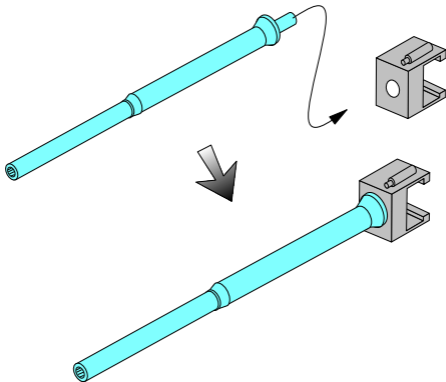

German 37 mm Barrel for Pak 35/36 Early

(Lufa do niemieckiej armaty p/panc Pak 35/36)

1/72 scale update

ABER®

72 L-57

WWW.ABER.NET.PL

Made in Poland © 2010

WARNING

OSTRZEŻENIE