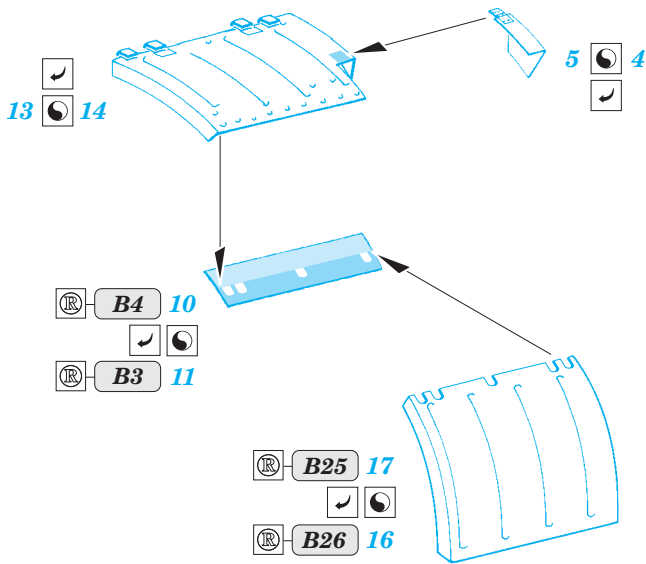

Panther Ausf. D

eduard

detail set for 1/35 TAMIYA No. 35345 kit • sada detailů pro stavebnici 1/35 TAMIYA No. 35345

36 327

- APPLY EXPRESS MASK AND PAINT BEFORE GLUING
POUŽIT EXPRESS MASK NABARVIT PŘED SLEPENÍM
- SYMMETRICAL ASSEMBLY
SYMETRICKÁ MONTÁŽ
- REMOVE
ODSTRANIT
- GRIND
OBROUSIT
- DRILL HOLE
VRTAT OTVOR
- COLORED ETCHED PARTS
LEPTANÉ BAREVNÉ DÍLY
- ETCHED PARTS
LEPTANÉ NEBAREVNÉ DÍLY
- ORIGINAL KIT PARTS
PŮVODNÍ DÍLY STAVEBNICE
- BEND
OHNOUT
- OPTION
VOLBA
- REPLACE
NAHRADIT

ORIGINAL KIT PARTS
PŮVODNÍ DÍLY STAVEBNICE

PHOTO-ETCHED PARTS
LEPTANÉ DÍLY

PARTS TO BE REMOVED
DÍLY K ODSTRANĚNÍ

FILL
TMELIT

upper hull

© **C21, C22, C26, B30**
(C20, C23, C26, B31)