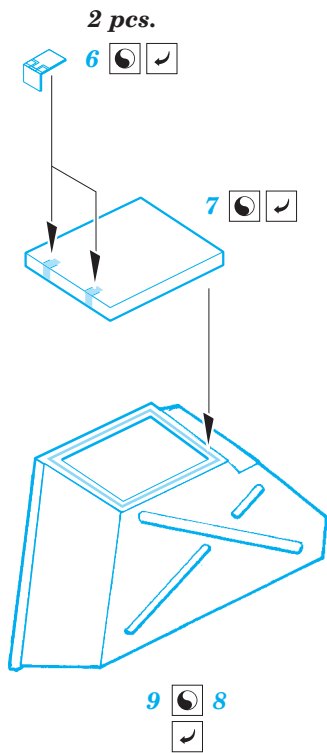

Panther Ausf. D

eduard

detail set for 1/35 TAMIYA No. 35345 kit • sada detailů pro stavebnici 1/35 TAMIYA No. 35345

36 327

- APPLY EXPRESS MASK AND PAINT BEFORE GLUING
POUŽIT EXPRESS MASK NABARVIT PŘED SLEPENÍM
- SYMMETRICAL ASSEMBLY
SYMETRICKÁ MONTÁŽ
- REMOVE
ODSTRANIT
- GRIND
OBROUSIT
- DRILL HOLE
VRTAT OTVOR
- COLORED ETCHED PARTS
LEPTANÉ BAREVNÉ DÍLY
- ETCHED PARTS
LEPTANÉ NEBAREVNÉ DÍLY
- ORIGINAL KIT PARTS
PŮVODNÍ DÍLY STAVEBNICE
- BEND
OHNOUT
- OPTION
VOLBA
- REPLACE
NAHRADIT

ORIGINAL KIT PARTS
PŮVODNÍ DÍLY STAVEBNICE

PHOTO-ETCHED PARTS
LEPTANÉ DÍLY

PARTS TO BE REMOVED
DÍLY K ODSTRANĚNÍ

FILL
TMELIT

upper hull

© **C21, C22, C26, B30**
(C20, C23, C26, B31)