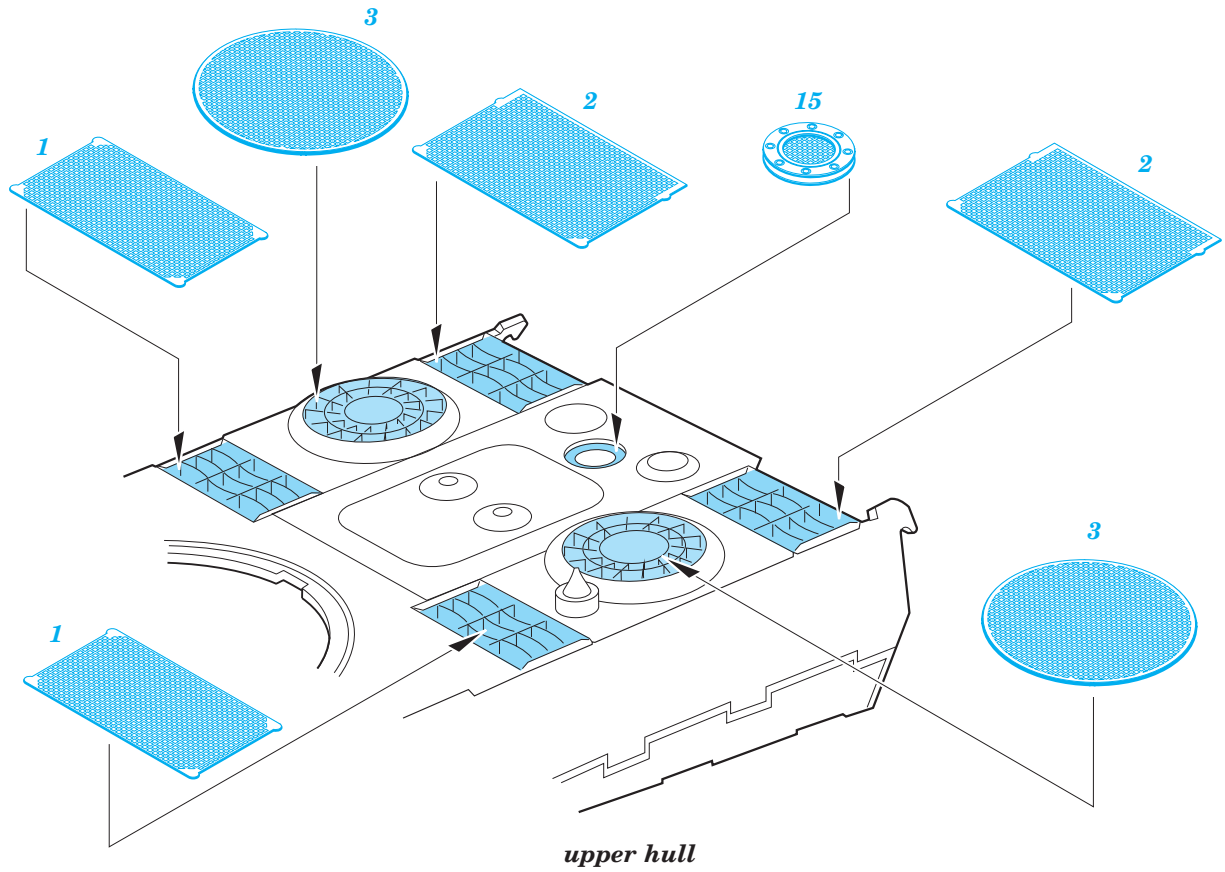

Panther Ausf. D

eduard

detail set for 1/35 TAMIYA No. 35345 kit • sada detailů pro stavebnici 1/35 TAMIYA No. 35345

36 327

- APPLY EXPRESS MASK AND PAINT BEFORE GLUING
POUŽIT EXPRESS MASK NABARVIT PŘED SLEPENÍM
- SYMMETRICAL ASSEMBLY
SYMETRICKÁ MONTÁŽ
- REMOVE
ODSTRANIT
- GRIND
OBROUSIT
- DRILL HOLE
VRTAT OTVOR
- COLORED ETCHED PARTS
LEPTANÉ BAREVNÉ DÍLY
- ETCHED PARTS
LEPTANÉ NEBAREVNÉ DÍLY
- ORIGINAL KIT PARTS
PŮVODNÍ DÍLY STAVEBNICE
- BEND
OHNOUT
- OPTION
VOLBA
- REPLACE
NAHRADIT

ORIGINAL KIT PARTS
PŮVODNÍ DÍLY STAVEBNICE

PHOTO-ETCHED PARTS
LEPTANÉ DÍLY

PARTS TO BE REMOVED
DÍLY K ODSTRANĚNÍ

FILL
TMELIT

upper hull

© **C21, C22, C26, B30**
(C20, C23, C26, B31)