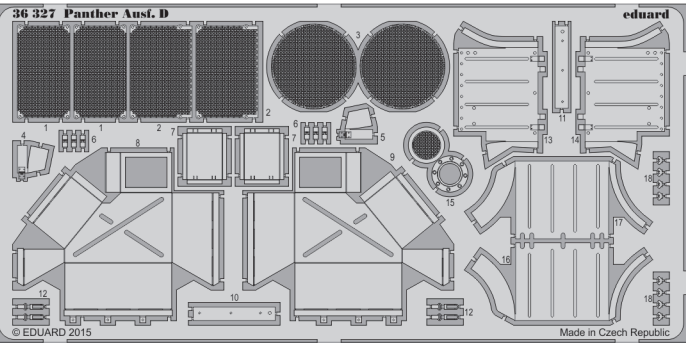

Panther Ausf. D

eduard

detail set for 1/35 TAMIYA No. 35345 kit • sada detailů pro stavebnici 1/35 TAMIYA No. 35345

36 327

- APPLY EXPRESS MASK AND PAINT BEFORE GLUING
POUŽIT EXPRESS MASK NABARVIT PŘED SLEPENÍM
- SYMMETRICAL ASSEMBLY
SYMETRICKÁ MONTÁŽ
- REMOVE
ODSTRANIT
- GRIND
OBROUSIT
- DRILL HOLE
VRTAT OTVOR
- COLORED ETCHED PARTS
LEPTANÉ BAREVNÉ DÍLY
- ETCHED PARTS
LEPTANÉ NEBAREVNÉ DÍLY
- ORIGINAL KIT PARTS
PŮVODNÍ DÍLY STAVEBNICE
- BEND
OHNOUT
- OPTION
VOLBA
- REPLACE
NAHRADIT

ORIGINAL KIT PARTS
PŮVODNÍ DÍLY STAVEBNICE

PHOTO-ETCHED PARTS
LEPTANÉ DÍLY

PARTS TO BE REMOVED
DÍLY K ODSTRANĚNÍ

FILL
TMELIT

upper hull

© **C21, C22, C26, B30**
(C20, C23, C26, B31)