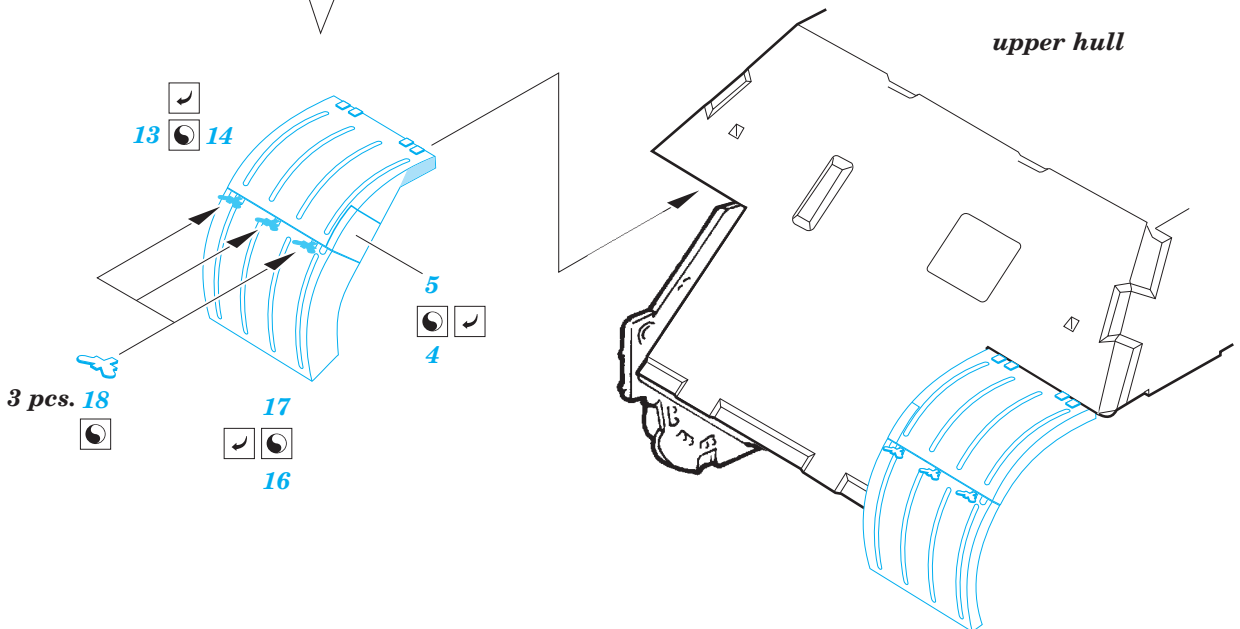

Panther Ausf. D

eduard

detail set for 1/35 TAMIYA No. 35345 kit • sada detailů pro stavebnici 1/35 TAMIYA No. 35345

36 327

- APPLY EXPRESS MASK AND PAINT BEFORE GLUING
POUŽIT EXPRESS MASK NABARVIT PŘED SLEPENÍM
- SYMMETRICAL ASSEMBLY
SYMETRICKÁ MONTÁŽ
- REMOVE
ODSTRANIT
- GRIND
OBROUSIT
- DRILL HOLE
VRTAT OTVOR
- COLORED ETCHED PARTS
LEPTANÉ BAREVNÉ DÍLY
- ETCHED PARTS
LEPTANÉ NEBAREVNÉ DÍLY
- ORIGINAL KIT PARTS
PŮVODNÍ DÍLY STAVEBNICE
- BEND
OHNOUT
- OPTION
VOLBA
- REPLACE
NAHRADIT

ORIGINAL KIT PARTS
PŮVODNÍ DÍLY STAVEBNICE

PHOTO-ETCHED PARTS
LEPTANÉ DÍLY

PARTS TO BE REMOVED
DÍLY K ODSTRANĚNÍ

FILL
TMELIT

upper hull

© **C21, C22, C26, B30**
(C20, C23, C26, B31)