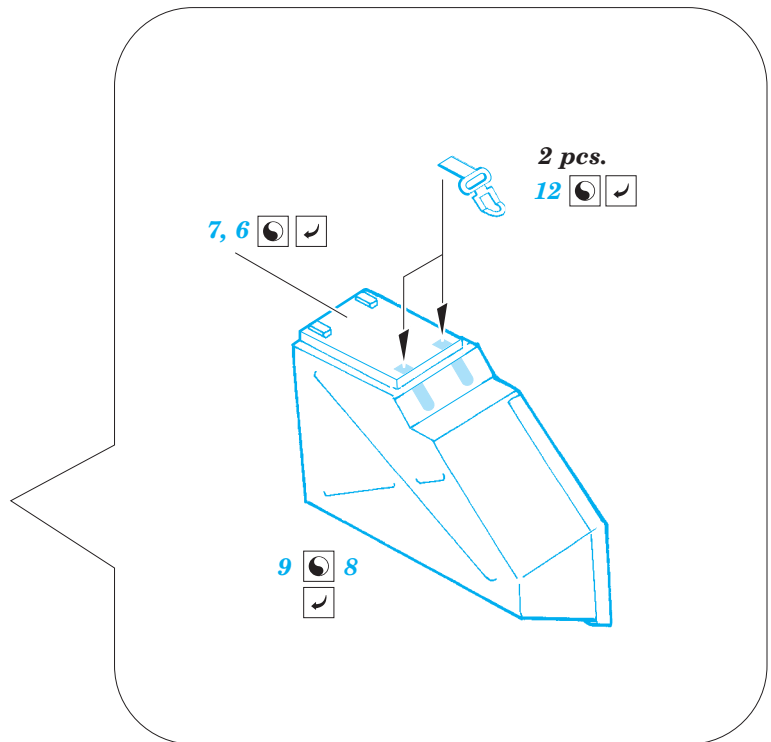

ORIGINAL KIT PARTS
PŮVODNÍ DÍLY STAVEBNICE

PHOTO-ETCHED PARTS
LEPTANÉ DÍLY

PARTS TO BE REMOVED
DÍLY K ODSTRANĚNÍ

FILL
TMELIT

upper hull

© **C21, C22, C26, B30**
(C20, C23, C26, B31)