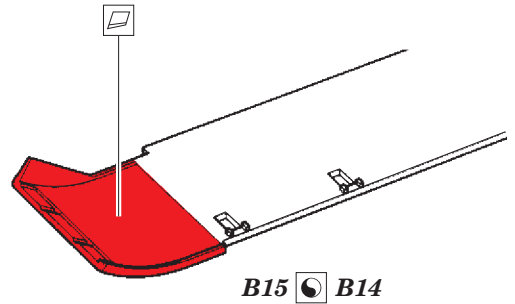

Panther Ausf. D

eduard

detail set for 1/35 TAMIYA No. 35345 kit • sada detailů pro stavebnici 1/35 TAMIYA No. 35345

36 327

- APPLY EXPRESS MASK AND PAINT BEFORE GLUING
POUŽIT EXPRESS MASK NABARVIT PŘED SLEPENÍM
- SYMMETRICAL ASSEMBLY
SYMETRICKÁ MONTÁŽ
- REMOVE
ODSTRANIT
- GRIND
OBROUSIT
- DRILL HOLE
VRTAT OTVOR
- COLORED ETCHED PARTS
LEPTANÉ BAREVNÉ DÍLY
- ETCHED PARTS
LEPTANÉ NEBAREVNÉ DÍLY
- ORIGINAL KIT PARTS
PŮVODNÍ DÍLY STAVEBNICE
- BEND
OHNOUT
- OPTION
VOLBA
- REPLACE
NAHRADIT

ORIGINAL KIT PARTS
PŮVODNÍ DÍLY STAVEBNICE

PHOTO-ETCHED PARTS
LEPTANÉ DÍLY

PARTS TO BE REMOVED
DÍLY K ODSTRANĚNÍ

FILL
TMELIT

upper hull

© **C21, C22, C26, B30**
(C20, C23, C26, B31)