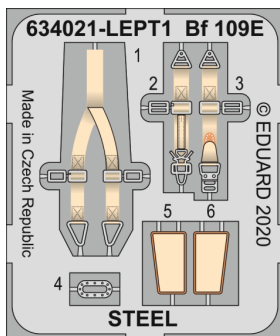

Löök

POZOR! OBSAHUJE DROBNÉ A OSTRÉ DÍLY
VÝROBEK NENÍ HRAČKOU
CONTAINS SMALL AND SHARP PARTS
COLLECTORS' ITEM · NOT A TOY

This product contains resin and metal detail parts for upgrading scale plastic models. When selecting this set make sure that it is for the kit mentioned on the label as these sets are made specifically for that kit. **WARNING!** This set contains small and sharp parts. Work carefully in a ventilated, well-lit room. Safety glasses are recommended. This product is not a toy.

Tento výrobek obsahuje resinové a leptané kovové díly pro úpravu a vylepšení plastického modelu. Při výběru sady kovových detailů zkontrolujte, zda je určena pro model, který chcete upravit. Model, pro který je sada určena, je uveden na titulním štítku.
POZOR! Sada obsahuje malé a ostré díly. Pracujte ve větrané a dobře osvětlené místnosti. Doporučujeme použití ochranných brýlí. Výrobek není hračkou.

R30

R31

Item #

Scale
Recommended

634021	Bf 109E	1/32
		Eduard

eduard

Look

- BEND
OHNOUT
- SYMMETRICAL ASSEMBLY
SYMETRICKÁ MONTÁŽ
- GLUE
PŘILEPIT
- REVERSE SIDE
OTOČIT