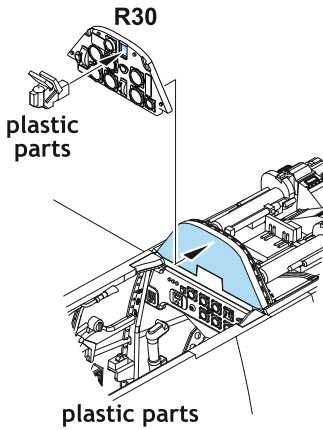

Tento výrobek obsahuje resinové a leptané kovové díly pro úpravu a vylepšení plastického modelu. Při výběru sady kovových detailů zkontrolujte, zda je určena pro model, který chcete upravit. Model, pro který je sada určena, je uveden na titulním štítku.
POZOR! Sada obsahuje malé a ostré díly. Pracujte ve větrané a dobře osvětlené místnosti. Doporučujeme použití ochranných brýlí. Výrobek není hračkou.

R30

R31

Item #

Scale
Recommended

634021	Bf 109E	1/32
		Eduard

eduard

Look

- BEND
OHNOUT
- SYMMETRICAL ASSEMBLY
SYMETRICKÁ MONTÁŽ
- GLUE
PŘILEPIT
- REVERSE SIDE
OTOČIT