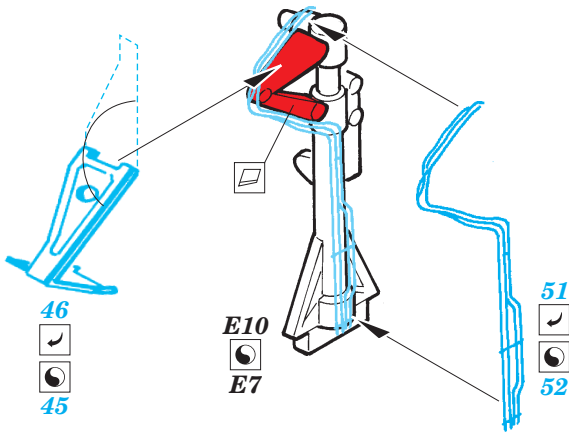

EF-2000 single seater

eduard

73 473

1/72 scale detail set for Hasegawa kit • sada detailů pro model 1/72 Hasegawa

SS473 + 73473
EF-2000
single seater

FILM

- APPLY EXPRESS MASK AND PAINT BEFORE GLUING
POUŽIT EXPRESS MASK NABARVIT PŘED SLEPENÍM
- SYMMETRICAL ASSEMBLY
SYMETRICKÁ MONTÁŽ
- REMOVE
ODSTRANIT
- GRIND
OBROUSIT
- DRILL HOLE
VRTAT OTVOR
- BEND
OHNOUT
- OPTION
VOLBA
- REPLACE
NAHRADIT

ORIGINAL KIT PARTS
PŮVODNÍ DÍLY STAVEBNICE
 PHOTO-ETCHED PARTS
LEPTANÉ DÍLY
 PARTS TO BE REMOVED
DÍLY K ODSTRANĚNÍ
 FILL
TMELIT

For further detail sets look for **eduard** 72 520 EF-2000 ladder
(not included in this set)