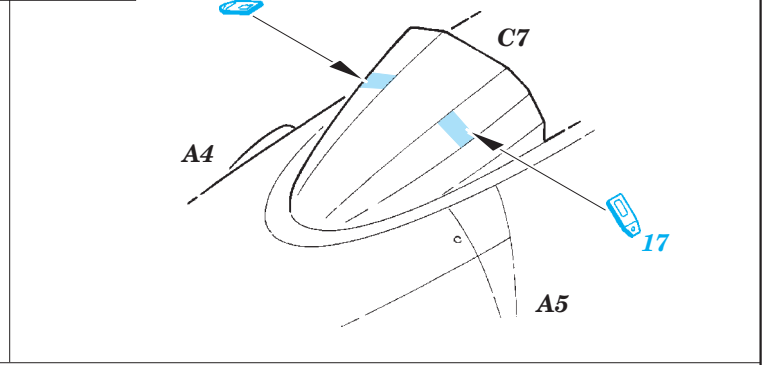

EF-2000 single seater

eduard

73 473

1/72 scale detail set for Hasegawa kit • sada detailů pro model 1/72 Hasegawa

SS473 + 73473
EF-2000
single seater

FILM

- APPLY EXPRESS MASK AND PAINT BEFORE GLUING
POUŽIT EXPRESS MASK NABARVIT PŘED SLEPENÍM
- SYMMETRICAL ASSEMBLY
SYMETRICKÁ MONTÁŽ
- REMOVE
ODSTRANIT
- GRIND
OBROUSIT
- DRILL HOLE
VRTAT OTVOR
- BEND
OHNOUT
- OPTION
VOLBA
- REPLACE
NAHRADIT

ORIGINAL KIT PARTS
PŮVODNÍ DÍLY STAVEBNICE
 PHOTO-ETCHED PARTS
LEPTANÉ DÍLY
 PARTS TO BE REMOVED
DÍLY K ODSTRANĚNÍ
 FILL
TMELIT

For further detail sets look for **eduard** 72 520 EF-2000 ladder
(not included in this set)