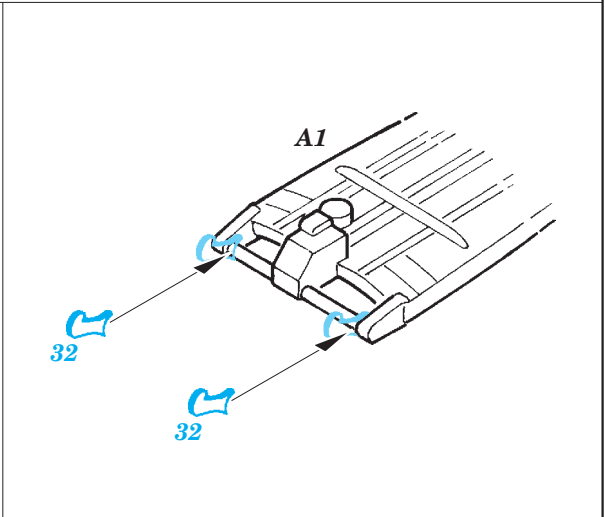

EF-2000 single seater

eduard

73 473

1/72 scale detail set for Hasegawa kit • sada detailů pro model 1/72 Hasegawa

SS473 + 73473
EF-2000
single seater

FILM

- APPLY EXPRESS MASK AND PAINT BEFORE GLUING
POUŽIT EXPRESS MASK NABARVIT PŘED SLEPENÍM
- SYMMETRICAL ASSEMBLY
SYMETRICKÁ MONTÁŽ
- REMOVE
ODSTRANIT
- GRIND
OBROUSIT
- DRILL HOLE
VRTAT OTVOR
- BEND
OHNOUT
- OPTION
VOLBA
- REPLACE
NAHRADIT

ORIGINAL KIT PARTS
PŮVODNÍ DÍLY STAVEBNICE
 PHOTO-ETCHED PARTS
LEPTANÉ DÍLY
 PARTS TO BE REMOVED
DÍLY K ODSTRANĚNÍ
 FILL
TMELIT

For further detail sets look for **eduard** 72 520 EF-2000 ladder
(not included in this set)