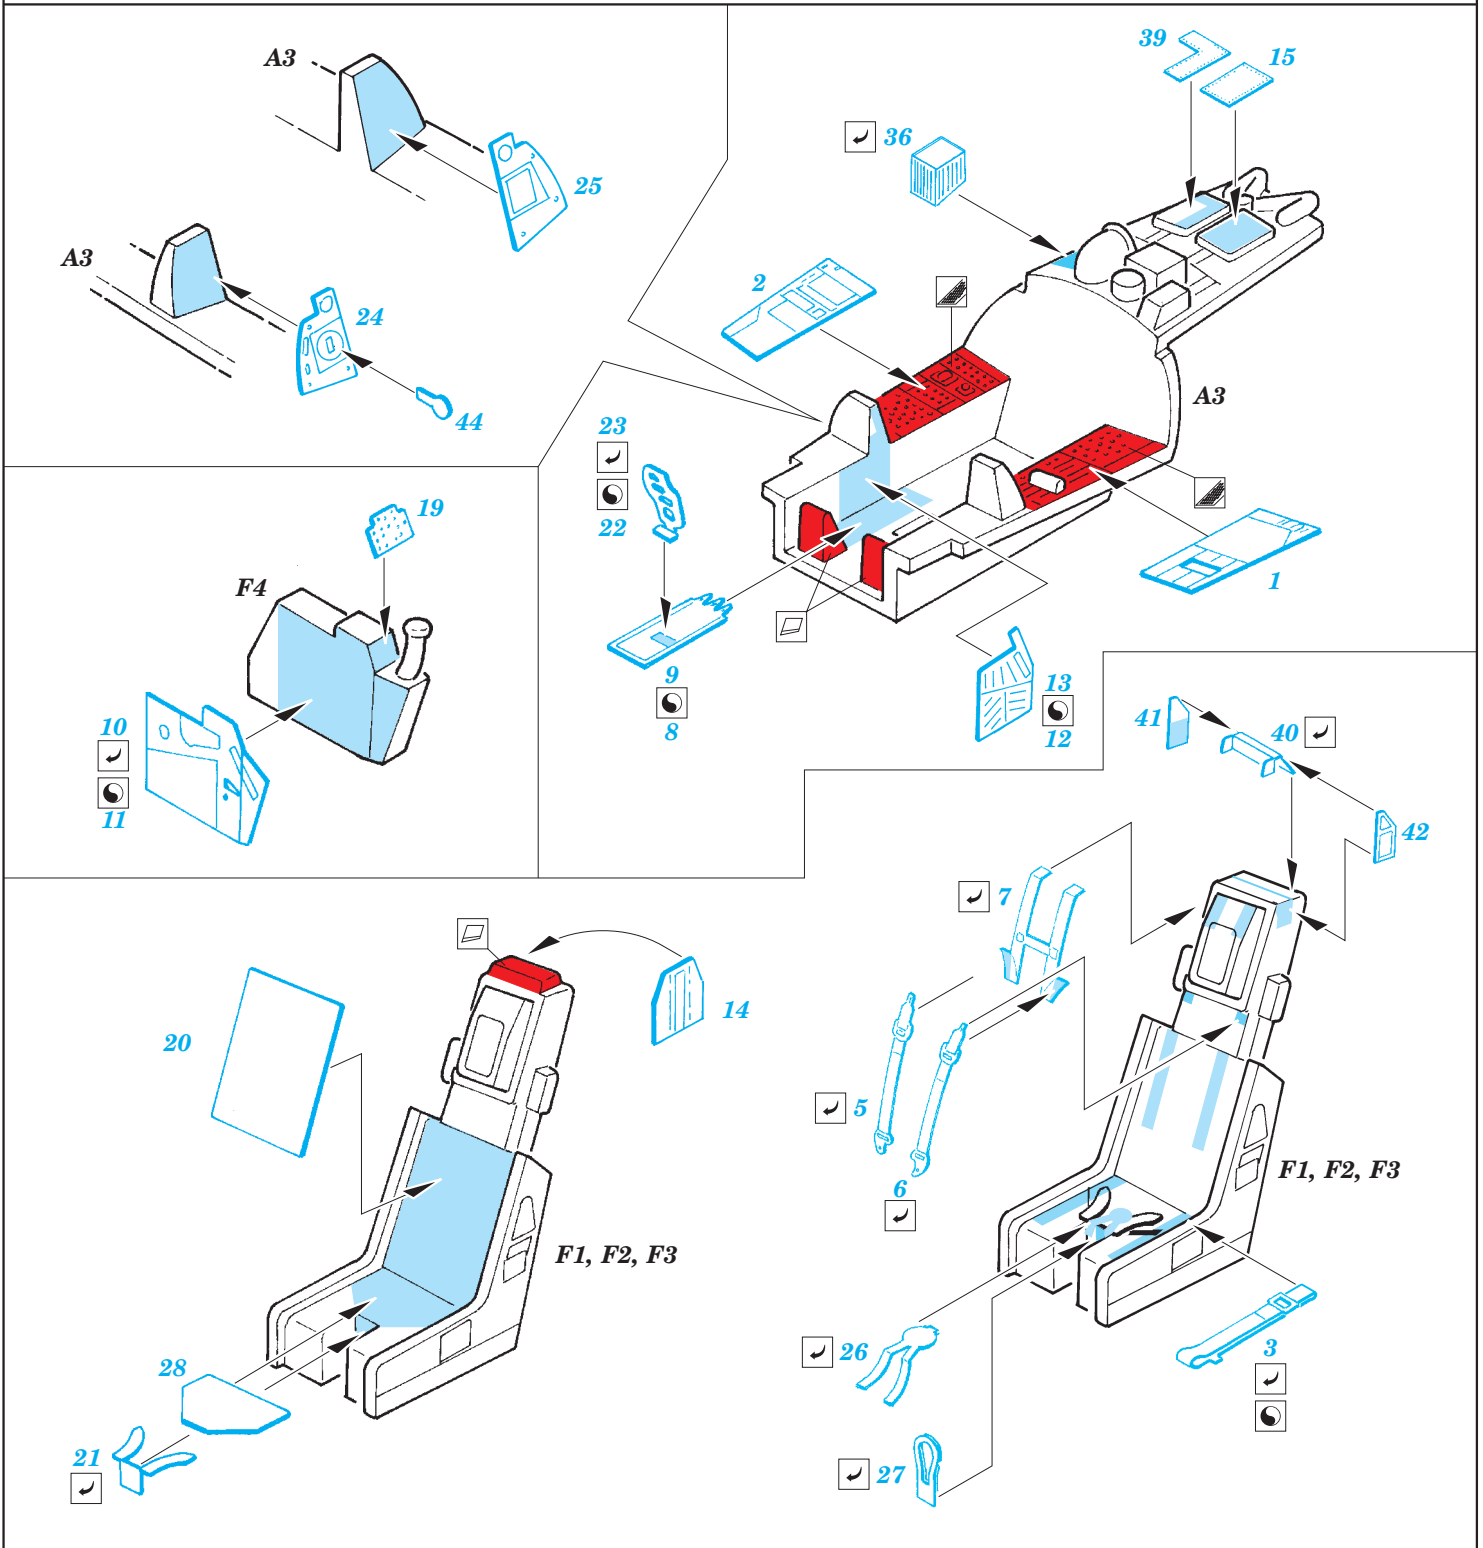

EF-2000 single seater

eduard

73 473

1/72 scale detail set for Hasegawa kit • sada detailů pro model 1/72 Hasegawa

SS473 + 73473
EF-2000
single seater

FILM

- APPLY EXPRESS MASK AND PAINT BEFORE GLUING
POUŽIT EXPRESS MASK NABARVIT PŘED SLEPENÍM
- SYMMETRICAL ASSEMBLY
SYMETRICKÁ MONTÁŽ
- REMOVE
ODSTRANIT
- GRIND
OBROUSIT
- DRILL HOLE
VRTAT OTVOR
- BEND
OHNOUT
- OPTION
VOLBA
- REPLACE
NAHRADIT

ORIGINAL KIT PARTS
PŮVODNÍ DÍLY STAVEBNICE
 PHOTO-ETCHED PARTS
LEPTANÉ DÍLY
 PARTS TO BE REMOVED
DÍLY K ODSTRANĚNÍ
 FILL
TMELIT

For further detail sets look for **eduard** 72 520 EF-2000 ladder
(not included in this set)