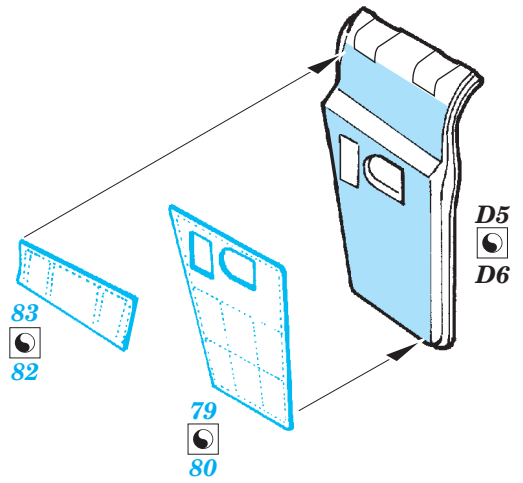

EF-2000 single seater

eduard

73 473

1/72 scale detail set for Hasegawa kit • sada detailů pro model 1/72 Hasegawa

SS473 + 73473
EF-2000
single seater

FILM

- APPLY EXPRESS MASK AND PAINT BEFORE GLUING
POUŽIT EXPRESS MASK NABARVIT PŘED SLEPENÍM
- SYMMETRICAL ASSEMBLY
SYMETRICKÁ MONTÁŽ
- REMOVE
ODSTRANIT
- GRIND
OBROUSIT
- DRILL HOLE
VRTAT OTVOR
- BEND
OHNOUT
- OPTION
VOLBA
- REPLACE
NAHRADIT

ORIGINAL KIT PARTS
PŮVODNÍ DÍLY STAVEBNICE
 PHOTO-ETCHED PARTS
LEPTANÉ DÍLY
 PARTS TO BE REMOVED
DÍLY K ODSTRANĚNÍ
 FILL
TMELIT

For further detail sets look for **eduard** 72 520 EF-2000 ladder
(not included in this set)