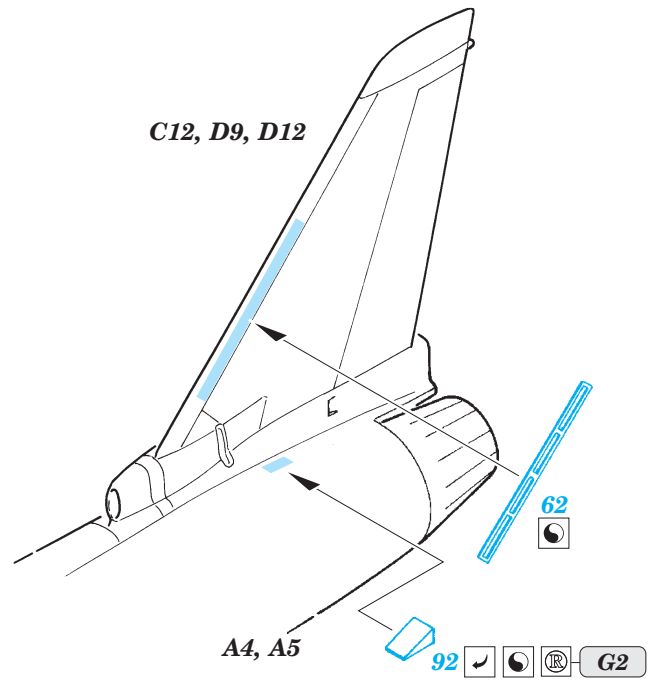

EF-2000 single seater

eduard

73 473

1/72 scale detail set for Hasegawa kit • sada detailů pro model 1/72 Hasegawa

SS473 + 73473
EF-2000
single seater

FILM

- APPLY EXPRESS MASK AND PAINT BEFORE GLUING
POUŽIT EXPRESS MASK NABARVIT PŘED SLEPENÍM
- SYMMETRICAL ASSEMBLY
SYMETRICKÁ MONTÁŽ
- REMOVE
ODSTRANIT
- GRIND
OBROUSIT
- DRILL HOLE
VRTAT OTVOR
- BEND
OHNOUT
- OPTION
VOLBA
- REPLACE
NAHRADIT

ORIGINAL KIT PARTS
PŮVODNÍ DÍLY STAVEBNICE
 PHOTO-ETCHED PARTS
LEPTANÉ DÍLY
 PARTS TO BE REMOVED
DÍLY K ODSTRANĚNÍ
 FILL
TMELIT

For further detail sets look for **eduard** 72 520 EF-2000 ladder
(not included in this set)