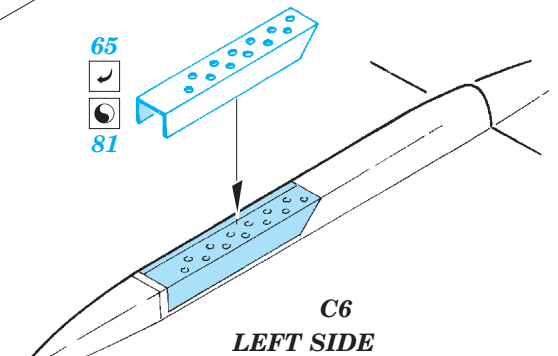

EF-2000 single seater

eduard

73 473

1/72 scale detail set for Hasegawa kit • sada detailů pro model 1/72 Hasegawa

SS473 + 73473
EF-2000
single seater

FILM

- APPLY EXPRESS MASK AND PAINT BEFORE GLUING
POUŽIT EXPRESS MASK NABARVIT PŘED SLEPENÍM
- SYMMETRICAL ASSEMBLY
SYMETRICKÁ MONTÁŽ
- REMOVE
ODSTRANIT
- GRIND
OBROUSIT
- DRILL HOLE
VRTAT OTVOR
- BEND
OHNOUT
- OPTION
VOLBA
- REPLACE
NAHRADIT

ORIGINAL KIT PARTS
PŮVODNÍ DÍLY STAVEBNICE
 PHOTO-ETCHED PARTS
LEPTANÉ DÍLY
 PARTS TO BE REMOVED
DÍLY K ODSTRANĚNÍ
 FILL
TMELIT

For further detail sets look for **eduard** 72 520 EF-2000 ladder
(not included in this set)