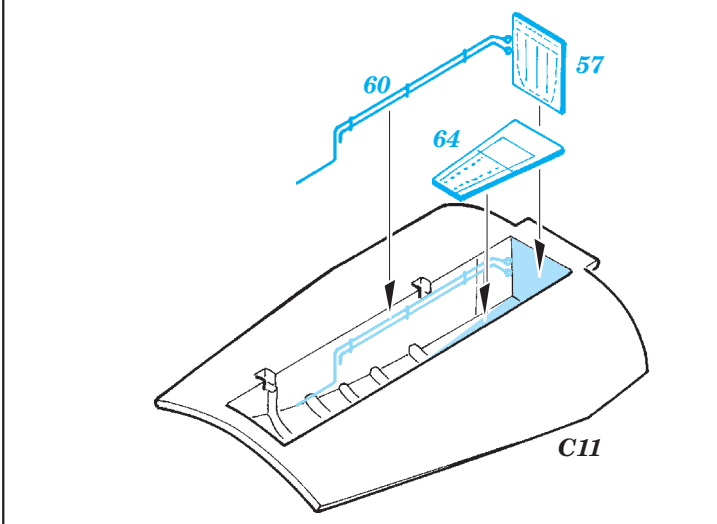

EF-2000 single seater

eduard

73 473

1/72 scale detail set for Hasegawa kit • sada detailů pro model 1/72 Hasegawa

SS473 + 73473
EF-2000
single seater

FILM

- APPLY EXPRESS MASK AND PAINT BEFORE GLUING
POUŽIT EXPRESS MASK NABARVIT PŘED SLEPENÍM
- SYMMETRICAL ASSEMBLY
SYMETRICKÁ MONTÁŽ
- REMOVE
ODSTRANIT
- GRIND
OBROUSIT
- DRILL HOLE
VRTAT OTVOR
- BEND
OHNOUT
- OPTION
VOLBA
- REPLACE
NAHRADIT

ORIGINAL KIT PARTS
PŮVODNÍ DÍLY STAVEBNICE
 PHOTO-ETCHED PARTS
LEPTANÉ DÍLY
 PARTS TO BE REMOVED
DÍLY K ODSTRANĚNÍ
 FILL
TMELIT

For further detail sets look for **eduard** 72 520 EF-2000 ladder
(not included in this set)