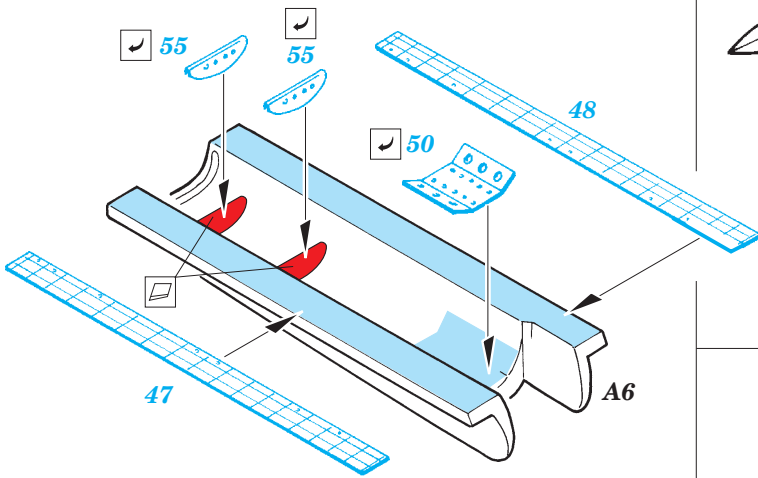

EF-2000 single seater

eduard

73 473

1/72 scale detail set for Hasegawa kit • sada detailů pro model 1/72 Hasegawa

SS473 + 73473
EF-2000
single seater

FILM

- APPLY EXPRESS MASK AND PAINT BEFORE GLUING
POUŽIT EXPRESS MASK NABARVIT PŘED SLEPENÍM
- SYMMETRICAL ASSEMBLY
SYMETRICKÁ MONTÁŽ
- REMOVE
ODSTRANIT
- GRIND
OBROUSIT
- DRILL HOLE
VRTAT OTVOR
- BEND
OHNOUT
- OPTION
VOLBA
- REPLACE
NAHRADIT

ORIGINAL KIT PARTS
PŮVODNÍ DÍLY STAVEBNICE
 PHOTO-ETCHED PARTS
LEPTANÉ DÍLY
 PARTS TO BE REMOVED
DÍLY K ODSTRANĚNÍ
 FILL
TMELIT

For further detail sets look for **eduard** 72 520 EF-2000 ladder
(not included in this set)