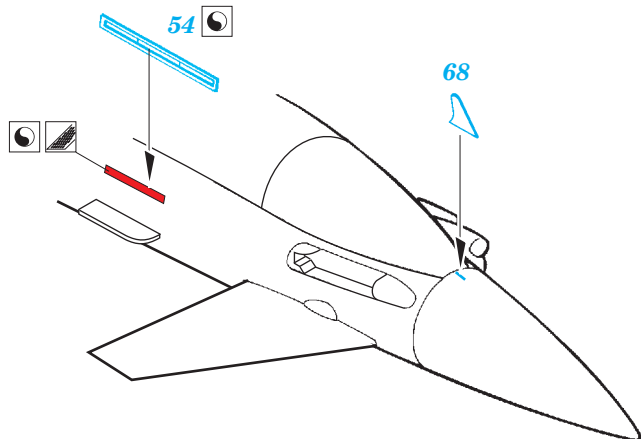

EF-2000 single seater

eduard

73 473

1/72 scale detail set for Hasegawa kit • sada detailů pro model 1/72 Hasegawa

SS473 + 73473
EF-2000
single seater

FILM

- APPLY EXPRESS MASK AND PAINT BEFORE GLUING
POUŽIT EXPRESS MASK NABARVIT PŘED SLEPENÍM
- SYMMETRICAL ASSEMBLY
SYMETRICKÁ MONTÁŽ
- REMOVE
ODSTRANIT
- GRIND
OBROUSIT
- DRILL HOLE
VRTAT OTVOR
- BEND
OHNOUT
- OPTION
VOLBA
- REPLACE
NAHRADIT

ORIGINAL KIT PARTS
PŮVODNÍ DÍLY STAVEBNICE
 PHOTO-ETCHED PARTS
LEPTANÉ DÍLY
 PARTS TO BE REMOVED
DÍLY K ODSTRANĚNÍ
 FILL
TMELIT

For further detail sets look for **eduard** 72 520 EF-2000 ladder
(not included in this set)