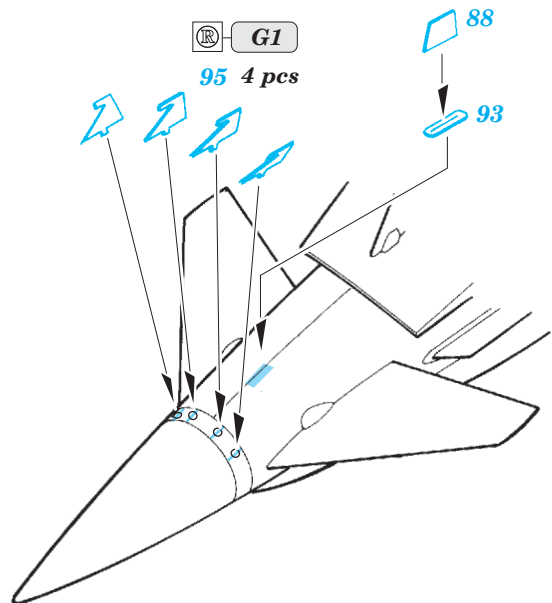

EF-2000 single seater

eduard

73 473

1/72 scale detail set for Hasegawa kit • sada detailů pro model 1/72 Hasegawa

SS473 + 73473
EF-2000
single seater

FILM

- APPLY EXPRESS MASK AND PAINT BEFORE GLUING
POUŽIT EXPRESS MASK NABARVIT PŘED SLEPENÍM
- SYMMETRICAL ASSEMBLY
SYMETRICKÁ MONTÁŽ
- REMOVE
ODSTRANIT
- GRIND
OBROUSIT
- DRILL HOLE
VRTAT OTVOR
- BEND
OHNOUT
- OPTION
VOLBA
- REPLACE
NAHRADIT

ORIGINAL KIT PARTS
PŮVODNÍ DÍLY STAVEBNICE
 PHOTO-ETCHED PARTS
LEPTANÉ DÍLY
 PARTS TO BE REMOVED
DÍLY K ODSTRANĚNÍ
 FILL
TMELIT

For further detail sets look for **eduard** 72 520 EF-2000 ladder
(not included in this set)