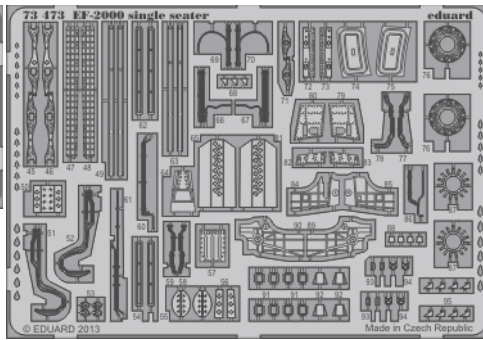

EF-2000 single seater

eduard

73 473

1/72 scale detail set for Hasegawa kit • sada detailů pro model 1/72 Hasegawa

SS473 + 73473
EF-2000
single seater

FILM

- APPLY EXPRESS MASK AND PAINT BEFORE GLUING
POUŽIT EXPRESS MASK NABARVIT PŘED SLEPENÍM
- SYMMETRICAL ASSEMBLY
SYMETRICKÁ MONTÁŽ
- REMOVE
ODSTRANIT
- GRIND
OBROUSIT
- DRILL HOLE
VRTAT OTVOR
- BEND
OHNOUT
- OPTION
VOLBA
- REPLACE
NAHRADIT

ORIGINAL KIT PARTS
PŮVODNÍ DÍLY STAVEBNICE
 PHOTO-ETCHED PARTS
LEPTANÉ DÍLY
 PARTS TO BE REMOVED
DÍLY K ODSTRANĚNÍ
 FILL
TMELIT

For further detail sets look for **eduard** 72 520 EF-2000 ladder
(not included in this set)