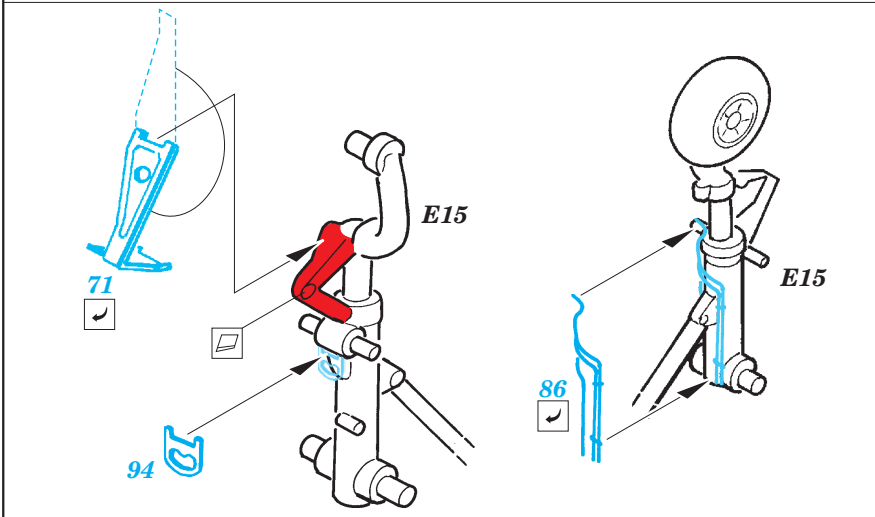

EF-2000 single seater

eduard

73 473

1/72 scale detail set for Hasegawa kit • sada detailů pro model 1/72 Hasegawa

SS473 + 73473
EF-2000
single seater

FILM

- APPLY EXPRESS MASK AND PAINT BEFORE GLUING
POUŽIT EXPRESS MASK NABARVIT PŘED SLEPENÍM
- SYMMETRICAL ASSEMBLY
SYMETRICKÁ MONTÁŽ
- REMOVE
ODSTRANIT
- GRIND
OBROUSIT
- DRILL HOLE
VRTAT OTVOR
- BEND
OHNOUT
- OPTION
VOLBA
- REPLACE
NAHRADIT

ORIGINAL KIT PARTS
PŮVODNÍ DÍLY STAVEBNICE
 PHOTO-ETCHED PARTS
LEPTANÉ DÍLY
 PARTS TO BE REMOVED
DÍLY K ODSTRANĚNÍ
 FILL
TMELIT

For further detail sets look for **eduard** 72 520 EF-2000 ladder
(not included in this set)