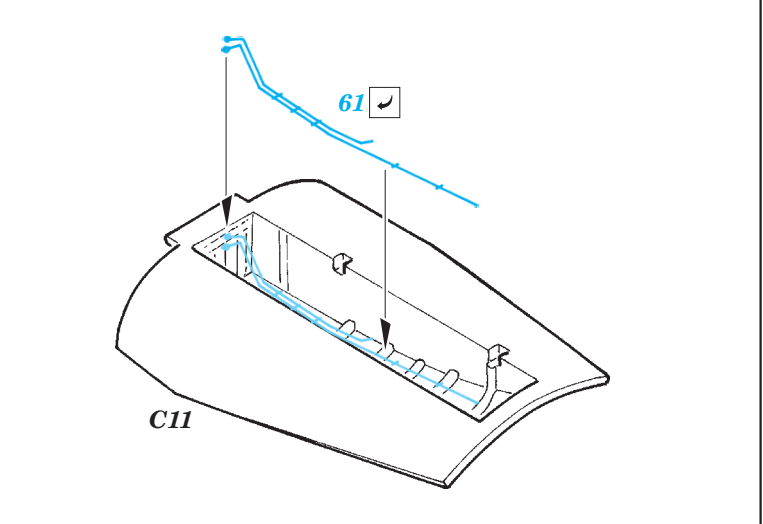

EF-2000 single seater

eduard

73 473

1/72 scale detail set for Hasegawa kit • sada detailů pro model 1/72 Hasegawa

SS473 + 73473
EF-2000
single seater

FILM

- APPLY EXPRESS MASK AND PAINT BEFORE GLUING
POUŽIT EXPRESS MASK NABARVIT PŘED SLEPENÍM
- SYMMETRICAL ASSEMBLY
SYMETRICKÁ MONTÁŽ
- REMOVE
ODSTRANIT
- GRIND
OBROUSIT
- DRILL HOLE
VRTAT OTVOR
- BEND
OHNOUT
- OPTION
VOLBA
- REPLACE
NAHRADIT

ORIGINAL KIT PARTS
PŮVODNÍ DÍLY STAVEBNICE
 PHOTO-ETCHED PARTS
LEPTANÉ DÍLY
 PARTS TO BE REMOVED
DÍLY K ODSTRANĚNÍ
 FILL
TMELIT

For further detail sets look for **eduard** 72 520 EF-2000 ladder
(not included in this set)