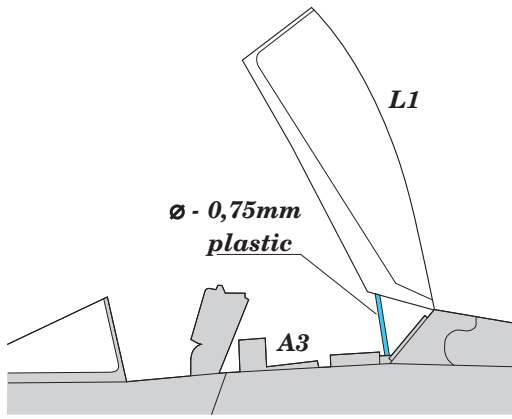

EF-2000 single seater

eduard

73 473

1/72 scale detail set for Hasegawa kit • sada detailů pro model 1/72 Hasegawa

SS473 + 73473
EF-2000
single seater

FILM

- APPLY EXPRESS MASK AND PAINT BEFORE GLUING
POUŽIT EXPRESS MASK NABARVIT PŘED SLEPENÍM
- SYMMETRICAL ASSEMBLY
SYMETRICKÁ MONTÁŽ
- REMOVE
ODSTRANIT
- GRIND
OBROUSIT
- DRILL HOLE
VRTAT OTVOR
- BEND
OHNOUT
- OPTION
VOLBA
- REPLACE
NAHRADIT

ORIGINAL KIT PARTS
PŮVODNÍ DÍLY STAVEBNICE
 PHOTO-ETCHED PARTS
LEPTANÉ DÍLY
 PARTS TO BE REMOVED
DÍLY K ODSTRANĚNÍ
 FILL
TMELIT

For further detail sets look for **eduard** 72 520 EF-2000 ladder
(not included in this set)