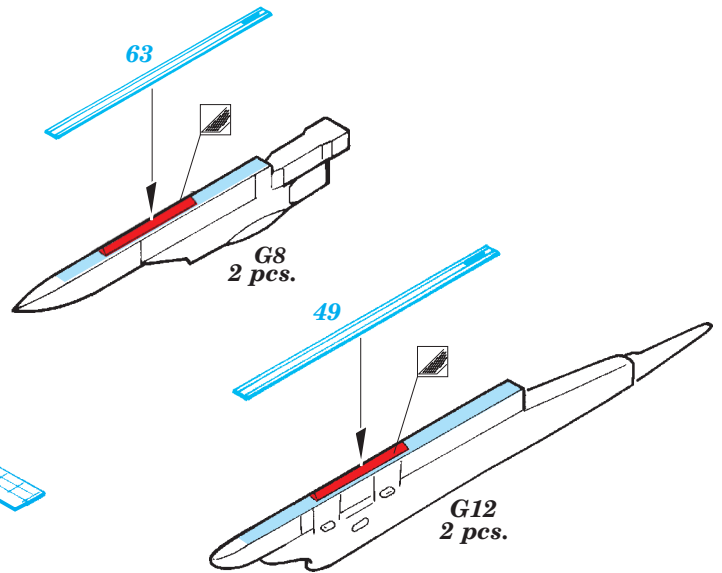

EF-2000 single seater

eduard

73 473

1/72 scale detail set for Hasegawa kit • sada detailů pro model 1/72 Hasegawa

SS473 + 73473
EF-2000
single seater

FILM

- APPLY EXPRESS MASK AND PAINT BEFORE GLUING
POUŽIT EXPRESS MASK NABARVIT PŘED SLEPENÍM
- SYMMETRICAL ASSEMBLY
SYMETRICKÁ MONTÁŽ
- REMOVE
ODSTRANIT
- GRIND
OBROUSIT
- DRILL HOLE
VRTAT OTVOR
- BEND
OHNOUT
- OPTION
VOLBA
- REPLACE
NAHRADIT

ORIGINAL KIT PARTS
PŮVODNÍ DÍLY STAVEBNICE
 PHOTO-ETCHED PARTS
LEPTANÉ DÍLY
 PARTS TO BE REMOVED
DÍLY K ODSTRANĚNÍ
 FILL
TMELIT

For further detail sets look for **eduard** 72 520 EF-2000 ladder
(not included in this set)