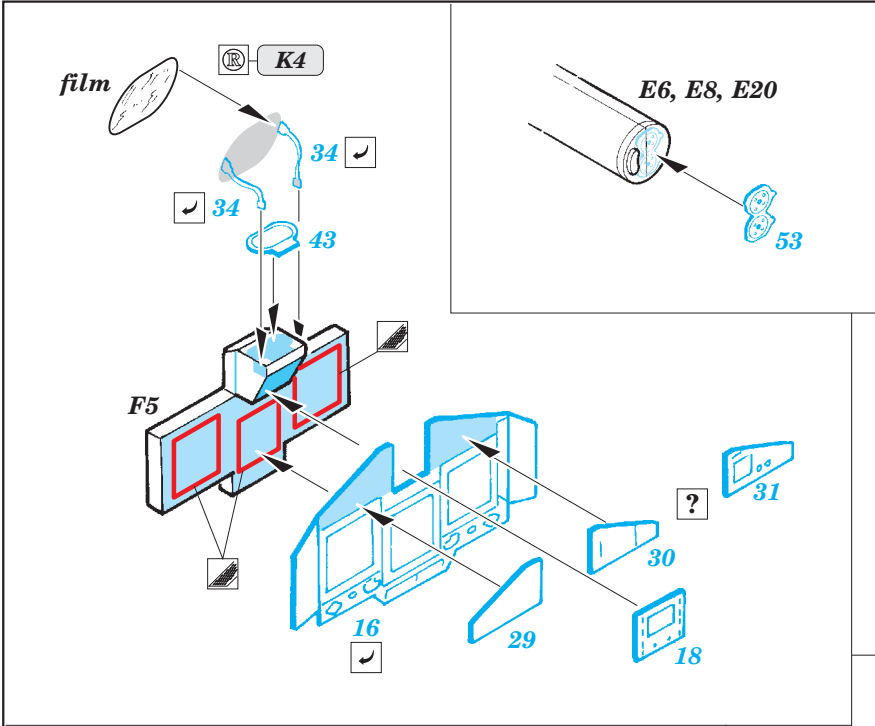

EF-2000 single seater

eduard

73 473

1/72 scale detail set for Hasegawa kit • sada detailů pro model 1/72 Hasegawa

SS473 + 73473
EF-2000
single seater

FILM

- APPLY EXPRESS MASK AND PAINT BEFORE GLUING
POUŽIT EXPRESS MASK NABARVIT PŘED SLEPENÍM
- SYMMETRICAL ASSEMBLY
SYMETRICKÁ MONTÁŽ
- REMOVE
ODSTRANIT
- GRIND
OBROUSIT
- DRILL HOLE
VRTAT OTVOR
- BEND
OHNOUT
- OPTION
VOLBA
- REPLACE
NAHRADIT

ORIGINAL KIT PARTS
PŮVODNÍ DÍLY STAVEBNICE
 PHOTO-ETCHED PARTS
LEPTANÉ DÍLY
 PARTS TO BE REMOVED
DÍLY K ODSTRANĚNÍ
 FILL
TMELIT

For further detail sets look for **eduard** 72 520 EF-2000 ladder
(not included in this set)