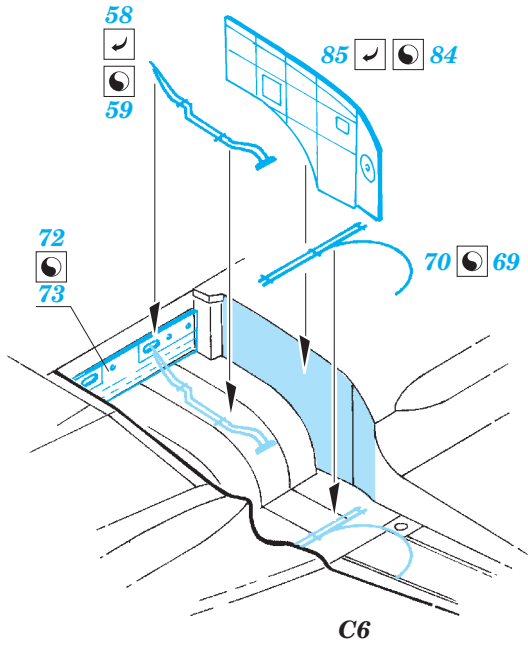

EF-2000 single seater

eduard

73 473

1/72 scale detail set for Hasegawa kit • sada detailů pro model 1/72 Hasegawa

SS473 + 73473
EF-2000
single seater

FILM

- APPLY EXPRESS MASK AND PAINT BEFORE GLUING
POUŽIT EXPRESS MASK NABARVIT PŘED SLEPENÍM
- SYMMETRICAL ASSEMBLY
SYMETRICKÁ MONTÁŽ
- REMOVE
ODSTRANIT
- GRIND
OBROUSIT
- DRILL HOLE
VRTAT OTVOR
- BEND
OHNOUT
- OPTION
VOLBA
- REPLACE
NAHRADIT

ORIGINAL KIT PARTS
PŮVODNÍ DÍLY STAVEBNICE
 PHOTO-ETCHED PARTS
LEPTANÉ DÍLY
 PARTS TO BE REMOVED
DÍLY K ODSTRANĚNÍ
 FILL
TMELIT

For further detail sets look for **eduard** 72 520 EF-2000 ladder
(not included in this set)