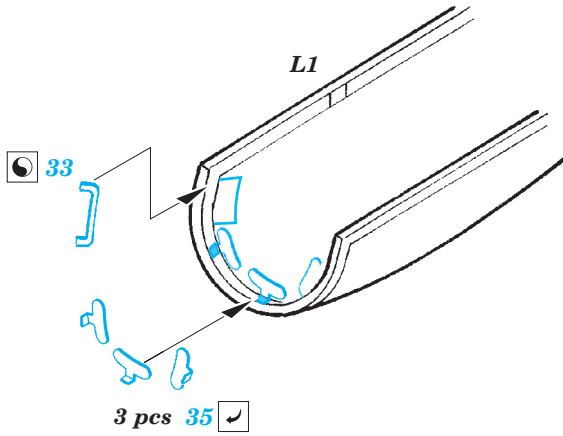

EF-2000 single seater

eduard

73 473

1/72 scale detail set for Hasegawa kit • sada detailů pro model 1/72 Hasegawa

SS473 + 73473
EF-2000
single seater

FILM

- APPLY EXPRESS MASK AND PAINT BEFORE GLUING
POUŽIT EXPRESS MASK NABARVIT PŘED SLEPENÍM
- SYMMETRICAL ASSEMBLY
SYMETRICKÁ MONTÁŽ
- REMOVE
ODSTRANIT
- GRIND
OBROUSIT
- DRILL HOLE
VRTAT OTVOR
- BEND
OHNOUT
- OPTION
VOLBA
- REPLACE
NAHRADIT

ORIGINAL KIT PARTS
PŮVODNÍ DÍLY STAVEBNICE
 PHOTO-ETCHED PARTS
LEPTANÉ DÍLY
 PARTS TO BE REMOVED
DÍLY K ODSTRANĚNÍ
 FILL
TMELIT

For further detail sets look for **eduard** 72 520 EF-2000 ladder
(not included in this set)