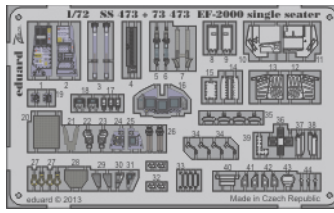

EF-2000 single seater

eduard

73 473

1/72 scale detail set for Hasegawa kit • sada detailů pro model 1/72 Hasegawa

SS473 + 73473
EF-2000
single seater

FILM

- APPLY EXPRESS MASK AND PAINT BEFORE GLUING
POUŽIT EXPRESS MASK NABARVIT PŘED SLEPENÍM
- SYMMETRICAL ASSEMBLY
SYMETRICKÁ MONTÁŽ
- REMOVE
ODSTRANIT
- GRIND
OBROUSIT
- DRILL HOLE
VRTAT OTVOR
- BEND
OHNOUT
- OPTION
VOLBA
- REPLACE
NAHRADIT

ORIGINAL KIT PARTS
PŮVODNÍ DÍLY STAVEBNICE
 PHOTO-ETCHED PARTS
LEPTANÉ DÍLY
 PARTS TO BE REMOVED
DÍLY K ODSTRANĚNÍ
 FILL
TMELIT

For further detail sets look for **eduard** 72 520 EF-2000 ladder
(not included in this set)