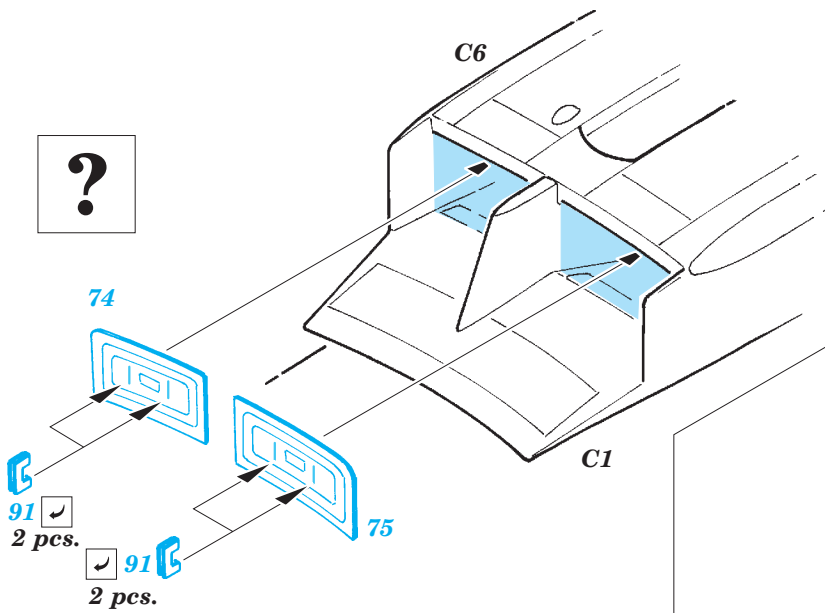

EF-2000 single seater

eduard

73 473

1/72 scale detail set for Hasegawa kit • sada detailů pro model 1/72 Hasegawa

SS473 + 73473
EF-2000
single seater

FILM

- APPLY EXPRESS MASK AND PAINT BEFORE GLUING
POUŽIT EXPRESS MASK NABARVIT PŘED SLEPENÍM
- SYMMETRICAL ASSEMBLY
SYMETRICKÁ MONTÁŽ
- REMOVE
ODSTRANIT
- GRIND
OBROUSIT
- DRILL HOLE
VRTAT OTVOR
- BEND
OHNOUT
- OPTION
VOLBA
- REPLACE
NAHRADIT

ORIGINAL KIT PARTS
PŮVODNÍ DÍLY STAVEBNICE
 PHOTO-ETCHED PARTS
LEPTANÉ DÍLY
 PARTS TO BE REMOVED
DÍLY K ODSTRANĚNÍ
 FILL
TMELIT

For further detail sets look for **eduard** 72 520 EF-2000 ladder
(not included in this set)