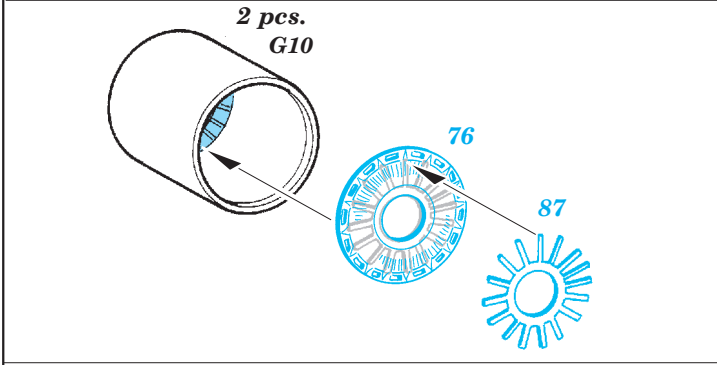

EF-2000 single seater

eduard

73 473

1/72 scale detail set for Hasegawa kit • sada detailů pro model 1/72 Hasegawa

SS473 + 73473
EF-2000
single seater

FILM

- APPLY EXPRESS MASK AND PAINT BEFORE GLUING
POUŽIT EXPRESS MASK NABARVIT PŘED SLEPENÍM
- SYMMETRICAL ASSEMBLY
SYMETRICKÁ MONTÁŽ
- REMOVE
ODSTRANIT
- GRIND
OBROUSIT
- DRILL HOLE
VRTAT OTVOR
- BEND
OHNOUT
- OPTION
VOLBA
- REPLACE
NAHRADIT

ORIGINAL KIT PARTS
PŮVODNÍ DÍLY STAVEBNICE
 PHOTO-ETCHED PARTS
LEPTANÉ DÍLY
 PARTS TO BE REMOVED
DÍLY K ODSTRANĚNÍ
 FILL
TMELIT

For further detail sets look for **eduard** 72 520 EF-2000 ladder
(not included in this set)