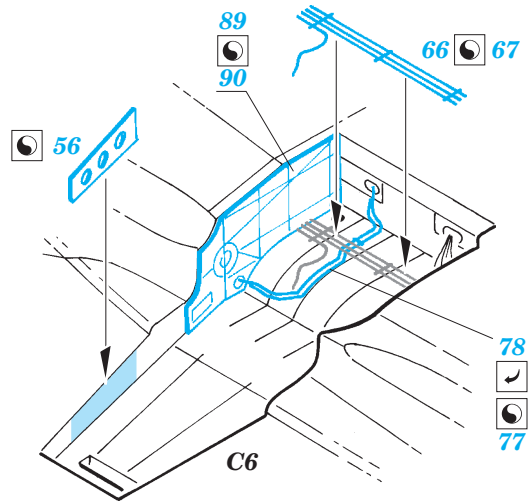

EF-2000 single seater

eduard

73 473

1/72 scale detail set for Hasegawa kit • sada detailů pro model 1/72 Hasegawa

SS473 + 73473
EF-2000
single seater

FILM

- APPLY EXPRESS MASK AND PAINT BEFORE GLUING
POUŽIT EXPRESS MASK NABARVIT PŘED SLEPENÍM
- SYMMETRICAL ASSEMBLY
SYMETRICKÁ MONTÁŽ
- REMOVE
ODSTRANIT
- GRIND
OBROUSIT
- DRILL HOLE
VRTAT OTVOR
- BEND
OHNOUT
- OPTION
VOLBA
- REPLACE
NAHRADIT

ORIGINAL KIT PARTS
PŮVODNÍ DÍLY STAVEBNICE
 PHOTO-ETCHED PARTS
LEPTANÉ DÍLY
 PARTS TO BE REMOVED
DÍLY K ODSTRANĚNÍ
 FILL
TMELIT

For further detail sets look for **eduard** 72 520 EF-2000 ladder
(not included in this set)