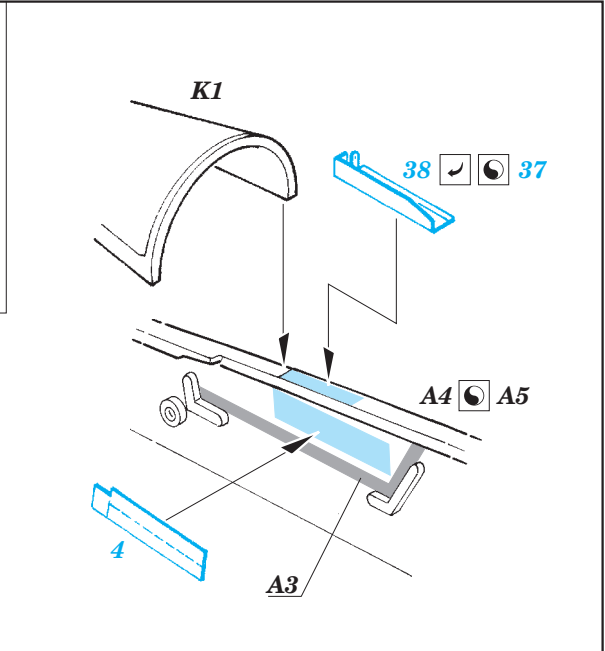

EF-2000 single seater

eduard

73 473

1/72 scale detail set for Hasegawa kit • sada detailů pro model 1/72 Hasegawa

SS473 + 73473
EF-2000
single seater

FILM

- APPLY EXPRESS MASK AND PAINT BEFORE GLUING
POUŽIT EXPRESS MASK NABARVIT PŘED SLEPENÍM
- SYMMETRICAL ASSEMBLY
SYMETRICKÁ MONTÁŽ
- REMOVE
ODSTRANIT
- GRIND
OBROUSIT
- DRILL HOLE
VRTAT OTVOR
- BEND
OHNOUT
- OPTION
VOLBA
- REPLACE
NAHRADIT

ORIGINAL KIT PARTS
PŮVODNÍ DÍLY STAVEBNICE
 PHOTO-ETCHED PARTS
LEPTANÉ DÍLY
 PARTS TO BE REMOVED
DÍLY K ODSTRANĚNÍ
 FILL
TMELIT

For further detail sets look for **eduard** 72 520 EF-2000 ladder
(not included in this set)