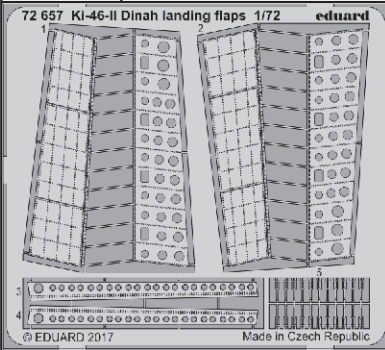

Ki-46-II Dinah landing flaps 1/72

eduard

72 657

detail set for 1/72 HASEGAWA kit • sada detailů pro stavebnici 1/72 HASEGAWA

- APPLY EXPRESS MASK AND PAINT BEFORE GLUING
POUŽIT EXPRESS MASK NABARVIT PŘED SLEPENÍM
- SYMMETRICAL ASSEMBLY
SYMETRICKÁ MONTÁŽ
- REMOVE
ODSTRANIT
- GRIND
OBROUSIT
- DRILL HOLE
VRTÁT OTVOR
- COLORED ETCHED PARTS
LEPTANÉ BAREVNÉ DÍLY
- ETCHED PARTS
LEPTANÉ NEBAREVNÉ DÍLY
- ORIGINAL KIT PARTS
PŮVODNÍ DÍLY STAVEBNICE
- BEND
OHNOUT
- OPTION
VOLBA
- REPLACE
NAHRADIT

ORIGINAL KIT PARTS
PŮVODNÍ DÍLY STAVEBNICE

PHOTO-ETCHED PARTS
LEPTANÉ DÍLY

PARTS TO BE REMOVED
DÍLY K ODSTRANĚNÍ

FILL
TMELIT