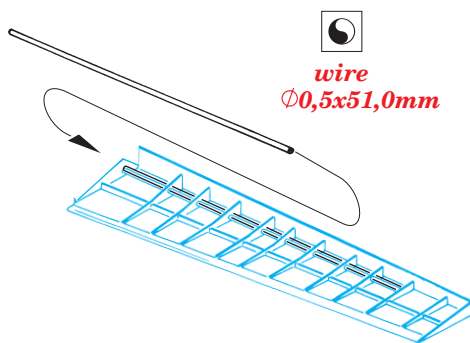

Lavochkin La-5 FN landing flaps

eduard

48 575

1/48 scale detail set for ZVEZDA kit • sada detailů pro model 1/48 ZVEZDA

- APPLY EXPRESS MASK AND PAINT BEFORE GLUING
  POUŽIT EXPRESS MASK NABARVIT PŘED SLEPENÍM
- SYMMETRICAL ASSEMBLY
  SYMETRICKÁ MONTÁŽ
- REMOVE
  ODSTRANIT
- GRIND
  OBROUSIT
- DRILL HOLE
  VRTAT OTVOR
- BEND
  OHNOUT
- OPTION
  VOLBA
- REPLACE
  NAHRADIT

ORIGINAL KIT PARTS
PŮVODNÍ DÍLY STAVEBNICE
  PHOTO-ETCHED PARTS
LEPTANÉ DÍLY
  PARTS TO BE REMOVED
DÍLY K ODSTRANĚNÍ
  FILL
TMELIT

A