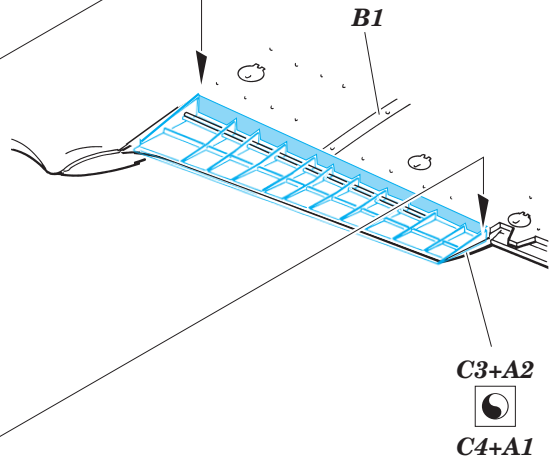

# Lavochkin La-5 FN landing flaps

eduard

48 575

1/48 scale detail set for ZVEZDA kit • sada detailů pro model 1/48 ZVEZDA

- APPLY EXPRESS MASK AND PAINT BEFORE GLUING  
POUŽIT EXPRESS MASK NABARVIT PŘED SLEPENÍM
- SYMMETRICAL ASSEMBLY  
SYMETRICKÁ MONTÁŽ
- REMOVE  
ODSTRANIT
- GRIND  
OBROUSIT
- DRILL HOLE  
VRTAT OTVOR
- BEND  
OHNOUT
- OPTION  
VOLBA
- REPLACE  
NAHRADIT

  ORIGINAL KIT PARTS  
PŮVODNÍ DÍLY STAVEBNICE
   PHOTO-ETCHED PARTS  
LEPTANÉ DÍLY
   PARTS TO BE REMOVED  
DÍLY K ODSTRANĚNÍ
   FILL  
TMELIT

## A

**A**

8 2

9 5

**REFERENCES:**

Publication MBI.....Lacočkin La-5