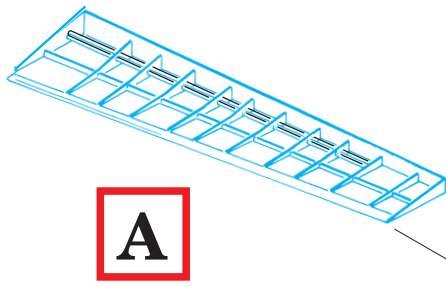

A

8 2

9 5

REFERENCES:

Publication MBI.....Lacočkin La-5