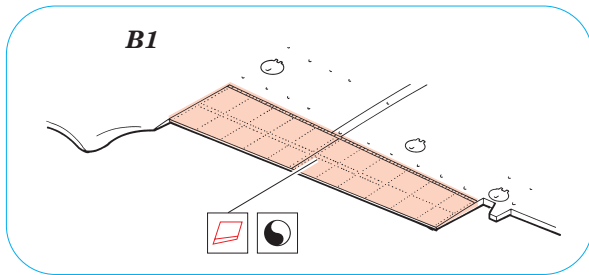

# Lavochkin La-5 FN landing flaps

eduard

48 575

1/48 scale detail set for ZVEZDA kit • sada detailů pro model 1/48 ZVEZDA

- APPLY EXPRESS MASK AND PAINT BEFORE GLUING  
POUŽIT EXPRESS MASK NABARVIT PŘED SLEPENÍM
- SYMMETRICAL ASSEMBLY  
SYMETRICKÁ MONTÁŽ
- REMOVE  
ODSTRANIT
- GRIND  
OBROUSIT
- DRILL HOLE  
VRTAT OTVOR
- BEND  
OHNOUT
- OPTION  
VOLBA
- REPLACE  
NAHRADIT

  ORIGINAL KIT PARTS  
PŮVODNÍ DÍLY STAVEBNICE
   PHOTO-ETCHED PARTS  
LEPTANÉ DÍLY
   PARTS TO BE REMOVED  
DÍLY K ODSTRANĚNÍ
   FILL  
TMELIT