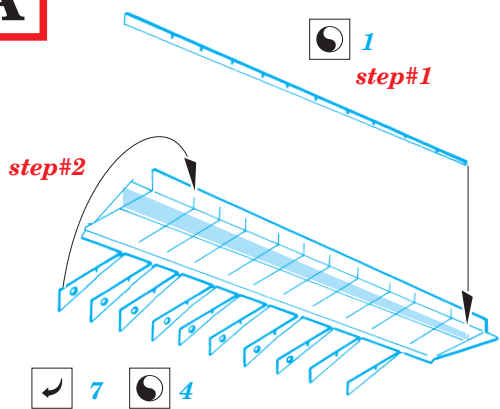

Lavochkin La-5 FN landing flaps

eduard

48 575

1/48 scale detail set for ZVEZDA kit • sada detailů pro model 1/48 ZVEZDA

- APPLY EXPRESS MASK AND PAINT BEFORE GLUING
  POUŽIT EXPRESS MASK NABARVIT PŘED SLEPENÍM
- SYMMETRICAL ASSEMBLY
  SYMETRICKÁ MONTÁŽ
- REMOVE
  ODSTRANIT
- GRIND
  OBROUSIT
- DRILL HOLE
  VRTAT OTVOR
- BEND
  OHNOUT
- OPTION
  VOLBA
- REPLACE
  NAHRADIT

ORIGINAL KIT PARTS
PŮVODNÍ DÍLY STAVEBNICE
  PHOTO-ETCHED PARTS
LEPTANÉ DÍLY
  PARTS TO BE REMOVED
DÍLY K ODSTRANĚNÍ
  FILL
TMELIT

A