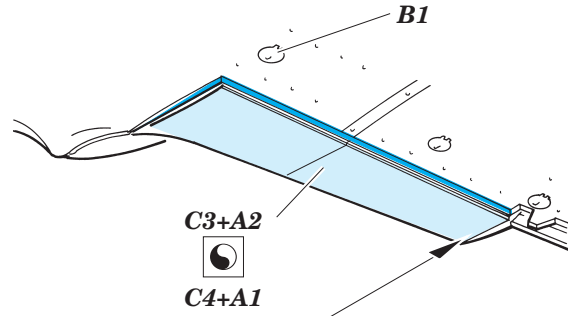

A

8 2

9 5

REFERENCES:

Publication MBI.....Lacočkin La-5