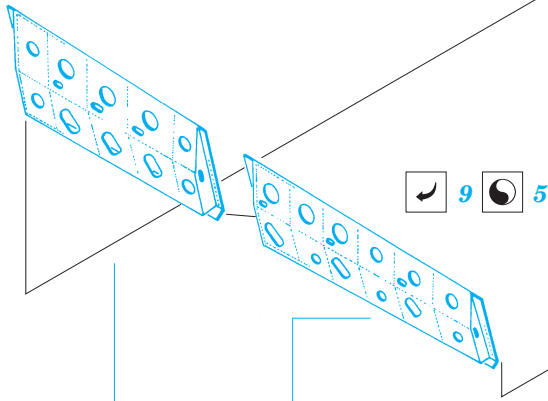

# Lavochkin La-5 FN landing flaps

eduard

48 575

1/48 scale detail set for ZVEZDA kit • sada detailů pro model 1/48 ZVEZDA

- APPLY EXPRESS MASK AND PAINT BEFORE GLUING  
POUŽIT EXPRESS MASK NABARVIT PŘED SLEPENÍM
- SYMMETRICAL ASSEMBLY  
SYMETRICKÁ MONTÁŽ
- REMOVE  
ODSTRANIT
- GRIND  
OBROUSIT
- DRILL HOLE  
VRTAT OTVOR
- BEND  
OHNOUT
- OPTION  
VOLBA
- REPLACE  
NAHRADIT

  ORIGINAL KIT PARTS  
PŮVODNÍ DÍLY STAVEBNICE
   PHOTO-ETCHED PARTS  
LEPTANÉ DÍLY
   PARTS TO BE REMOVED  
DÍLY K ODSTRANĚNÍ
   FILL  
TMELIT

## A

**A**

8 2

9 5

**REFERENCES:**

Publication MBI.....Lacočkin La-5