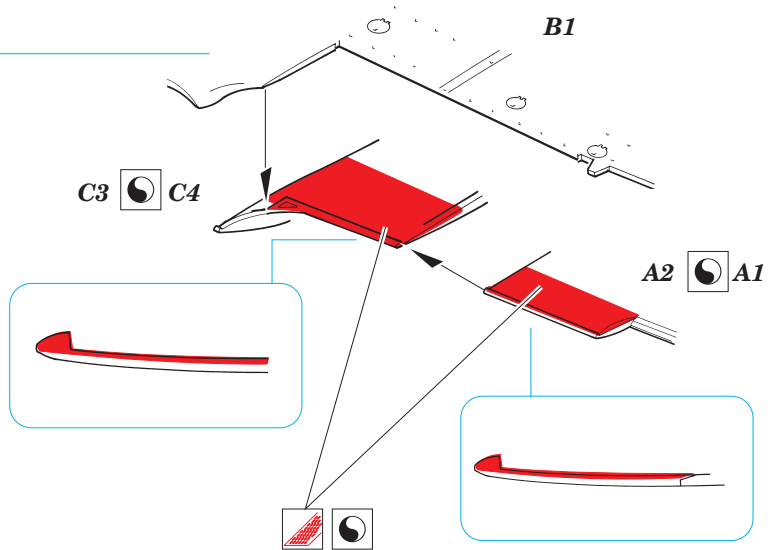

# Lavochkin La-5 FN landing flaps

eduard

48 575

1/48 scale detail set for ZVEZDA kit • sada detailů pro model 1/48 ZVEZDA

- APPLY EXPRESS MASK AND PAINT BEFORE GLUING  
POUŽIT EXPRESS MASK NABARVIT PŘED SLEPENÍM
- SYMMETRICAL ASSEMBLY  
SYMETRICKÁ MONTÁŽ
- REMOVE  
ODSTRANIT
- GRIND  
OBROUSIT
- DRILL HOLE  
VRTAT OTVOR
- BEND  
OHNOUT
- OPTION  
VOLBA
- REPLACE  
NAHRADIT

  ORIGINAL KIT PARTS  
PŮVODNÍ DÍLY STAVEBNICE
   PHOTO-ETCHED PARTS  
LEPTANÉ DÍLY
   PARTS TO BE REMOVED  
DÍLY K ODSTRANĚNÍ
   FILL  
TMELIT