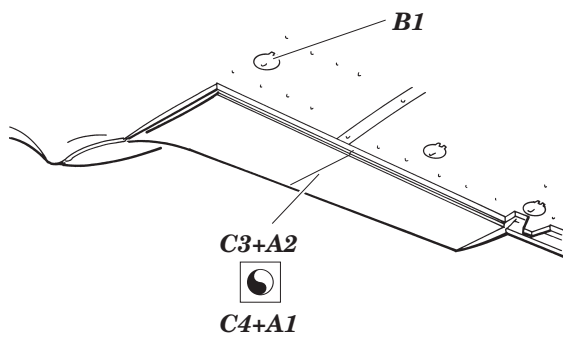

# Lavochkin La-5 FN landing flaps

eduard

48 575

1/48 scale detail set for ZVEZDA kit • sada detailů pro model 1/48 ZVEZDA

- APPLY EXPRESS MASK AND PAINT BEFORE GLUING  
POUŽIT EXPRESS MASK NABARVIT PŘED SLEPENÍM
- SYMMETRICAL ASSEMBLY  
SYMETRICKÁ MONTÁŽ
- REMOVE  
ODSTRANIT
- GRIND  
OBROUSIT
- DRILL HOLE  
VRTAT OTVOR
- BEND  
OHNOUT
- OPTION  
VOLBA
- REPLACE  
NAHRADIT

  ORIGINAL KIT PARTS  
PŮVODNÍ DÍLY STAVEBNICE
   PHOTO-ETCHED PARTS  
LEPTANÉ DÍLY
   PARTS TO BE REMOVED  
DÍLY K ODSTRANĚNÍ
   FILL  
TMELIT