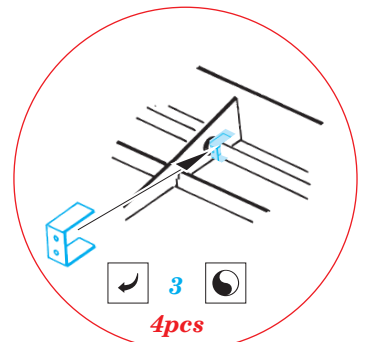

Lavochkin La-5 FN landing flaps

eduard

48 575

1/48 scale detail set for ZVEZDA kit • sada detailů pro model 1/48 ZVEZDA

- APPLY EXPRESS MASK AND PAINT BEFORE GLUING
  POUŽIT EXPRESS MASK NABARVIT PŘED SLEPENÍM
- SYMMETRICAL ASSEMBLY
  SYMETRICKÁ MONTÁŽ
- REMOVE
  ODSTRANIT
- GRIND
  OBROUSIT
- DRILL HOLE
  VRTAT OTVOR
- BEND
  OHNOUT
- OPTION
  VOLBA
- REPLACE
  NAHRADIT

ORIGINAL KIT PARTS
PŮVODNÍ DÍLY STAVEBNICE
  PHOTO-ETCHED PARTS
LEPTANÉ DÍLY
  PARTS TO BE REMOVED
DÍLY K ODSTRANĚNÍ
  FILL
TMELIT

A