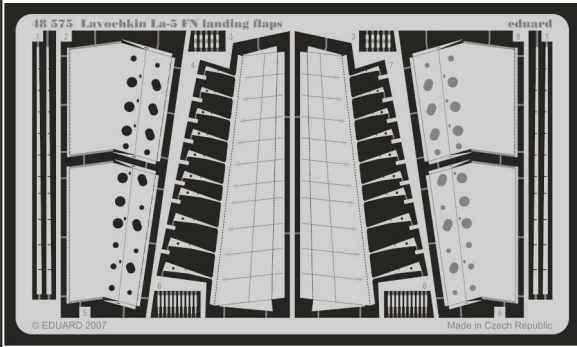

# Lavochkin La-5 FN landing flaps

eduard

48 575

1/48 scale detail set for ZVEZDA kit • sada detailů pro model 1/48 ZVEZDA

- APPLY EXPRESS MASK AND PAINT BEFORE GLUING  
POUŽIT EXPRESS MASK NABARVIT PŘED SLEPENÍM
- SYMMETRICAL ASSEMBLY  
SYMETRICKÁ MONTÁŽ
- REMOVE  
ODSTRANIT
- GRIND  
OBROUSIT
- DRILL HOLE  
VRTAT OTVOR
- BEND  
OHNOUT
- OPTION  
VOLBA
- REPLACE  
NAHRADIT

  ORIGINAL KIT PARTS  
PŮVODNÍ DÍLY STAVEBNICE
   PHOTO-ETCHED PARTS  
LEPTANÉ DÍLY
   PARTS TO BE REMOVED  
DÍLY K ODSTRANĚNÍ
   FILL  
TMELIT