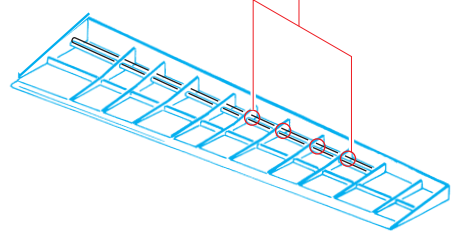

Lavochkin La-5 FN landing flaps

eduard

48 575

1/48 scale detail set for ZVEZDA kit • sada detailů pro model 1/48 ZVEZDA

- APPLY EXPRESS MASK AND PAINT BEFORE GLUING
  POUŽIT EXPRESS MASK NABARVIT PŘED SLEPENÍM
- SYMMETRICAL ASSEMBLY
  SYMETRICKÁ MONTÁŽ
- REMOVE
  ODSTRANIT
- GRIND
  OBROUSIT
- DRILL HOLE
  VRTAT OTVOR
- BEND
  OHNOUT
- OPTION
  VOLBA
- REPLACE
  NAHRADIT

ORIGINAL KIT PARTS
PŮVODNÍ DÍLY STAVEBNICE
  PHOTO-ETCHED PARTS
LEPTANÉ DÍLY
  PARTS TO BE REMOVED
DÍLY K ODSTRANĚNÍ
  FILL
TMELIT

A