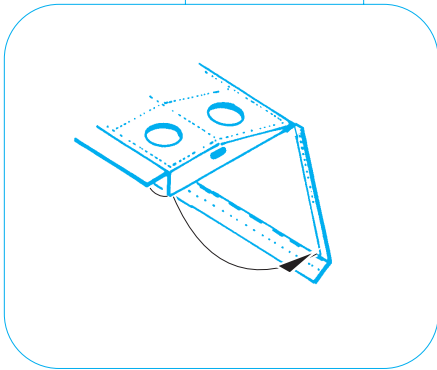

A

8 2

9 5

REFERENCES:

Publication MBI.....Lacočkin La-5