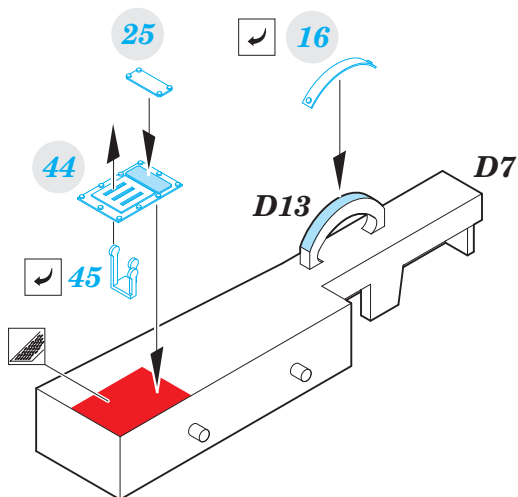

F4U-1A placards

eduard

detail set for 1/32 Tamiya No. 60325 kit • sada detailů pro stavebnici 1/32 Tamiya No. 60325

32 829

- APPLY EXPRESS MASK AND PAINT BEFORE GLUING
POUŽIT EXPRESS MASK NABARVIT PŘED SLEPENÍM
- SYMMETRICAL ASSEMBLY
SYMETRICKÁ MONTÁŽ
- REMOVE
ODSTRANIT
- GRIND
OBROUSIT
- DRILL HOLE
VRTAT OTVOR
- COLORED ETCHED PARTS
LEPTANÉ BAREVNÉ DÍLY
- BEND
OHNOUT
- OPTION
VOLBA
- REPLACE
NAHRADIT

ORIGINAL KIT PARTS
PŮVODNÍ DÍLY STAVEBNICE

PHOTO-ETCHED PARTS
LEPTANÉ DÍLY

PARTS TO BE REMOVED
DÍLY K ODSTRANĚNÍ

FILL
TMELIT

Related products:

32 828 F4U-1A interior S.A.

33 144 F4U-1A interior S.A.

32 366 F4U-1A exterior