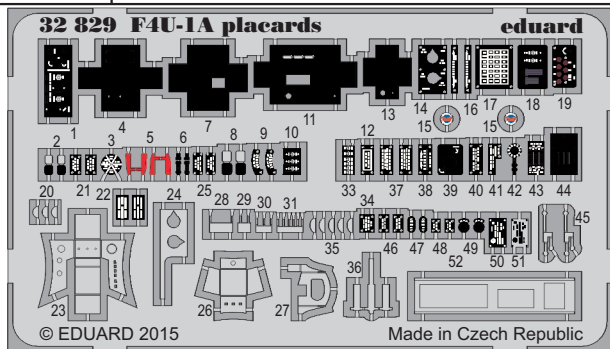

F4U-1A placards

eduard

detail set for 1/32 Tamiya No. 60325 kit • sada detailů pro stavebnici 1/32 Tamiya No. 60325

32 829

- APPLY EXPRESS MASK AND PAINT BEFORE GLUING
POUŽIT EXPRESS MASK NABARVIT PŘED SLEPENÍM
- SYMMETRICAL ASSEMBLY
SYMETRICKÁ MONTÁŽ
- REMOVE
ODSTRANIT
- GRIND
OBROUSIT
- DRILL HOLE
VRTAT OTVOR
- COLORED ETCHED PARTS
LEPTANÉ BAREVNÉ DÍLY
- BEND
OHNOUT
- OPTION
VOLBA
- REPLACE
NAHRADIT

ORIGINAL KIT PARTS
PŮVODNÍ DÍLY STAVEBNICE

PHOTO-ETCHED PARTS
LEPTANÉ DÍLY

PARTS TO BE REMOVED
DÍLY K ODSTRANĚNÍ

FILL
TMELIT

Related products:

32 828 F4U-1A interior S.A.

33 144 F4U-1A interior S.A.

32 366 F4U-1A exterior

32 365 F4U-1A engine