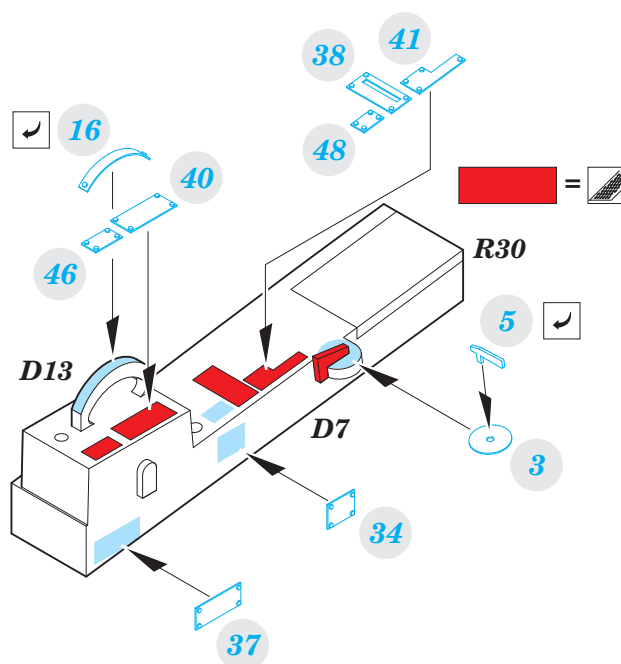

F4U-1A placards

eduard

detail set for 1/32 Tamiya No. 60325 kit • sada detailů pro stavebnici 1/32 Tamiya No. 60325

32 829

- APPLY EXPRESS MASK AND PAINT BEFORE GLUING
POUŽIT EXPRESS MASK NABARVIT PŘED SLEPENÍM
- SYMMETRICAL ASSEMBLY
SYMETRICKÁ MONTÁŽ
- REMOVE
ODSTRANIT
- GRIND
OBROUSIT
- DRILL HOLE
VRTAT OTVOR
- COLORED ETCHED PARTS
LEPTANÉ BAREVNÉ DÍLY
- BEND
OHNOUT
- OPTION
VOLBA
- REPLACE
NAHRADIT

ORIGINAL KIT PARTS
PŮVODNÍ DÍLY STAVEBNICE

PHOTO-ETCHED PARTS
LEPTANÉ DÍLY

PARTS TO BE REMOVED
DÍLY K ODSTRANĚNÍ

FILL
TMELIT

Related products:

32 828 F4U-1A interior S.A.

33 144 F4U-1A interior S.A.

32 366 F4U-1A exterior