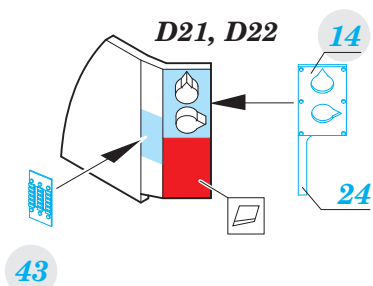

F4U-1A placards

eduard

detail set for 1/32 Tamiya No. 60325 kit • sada detailů pro stavebnici 1/32 Tamiya No. 60325

32 829

- APPLY EXPRESS MASK AND PAINT BEFORE GLUING
POUŽIT EXPRESS MASK NABARVIT PŘED SLEPENÍM
- SYMMETRICAL ASSEMBLY
SYMETRICKÁ MONTÁŽ
- REMOVE
ODSTRANIT
- GRIND
OBROUSIT
- DRILL HOLE
VRTAT OTVOR
- COLORED ETCHED PARTS
LEPTANÉ BAREVNÉ DÍLY
- BEND
OHNOUT
- OPTION
VOLBA
- REPLACE
NAHRADIT

ORIGINAL KIT PARTS
PŮVODNÍ DÍLY STAVEBNICE

PHOTO-ETCHED PARTS
LEPTANÉ DÍLY

PARTS TO BE REMOVED
DÍLY K ODSTRANĚNÍ

FILL
TMELIT

Related products:

32 828 F4U-1A interior S.A.

33 144 F4U-1A interior S.A.

32 366 F4U-1A exterior