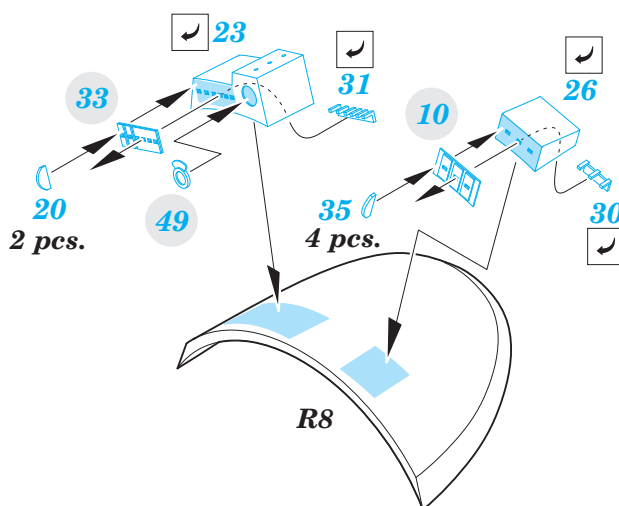

F4U-1A placards

eduard

detail set for 1/32 Tamiya No. 60325 kit • sada detailů pro stavebnici 1/32 Tamiya No. 60325

32 829

- APPLY EXPRESS MASK AND PAINT BEFORE GLUING
POUŽIT EXPRESS MASK NABARVIT PŘED SLEPENÍM
- SYMMETRICAL ASSEMBLY
SYMETRICKÁ MONTÁŽ
- REMOVE
ODSTRANIT
- GRIND
OBROUSIT
- DRILL HOLE
VRTAT OTVOR
- COLORED ETCHED PARTS
LEPTANÉ BAREVNÉ DÍLY
- BEND
OHNOUT
- OPTION
VOLBA
- REPLACE
NAHRADIT

ORIGINAL KIT PARTS
PŮVODNÍ DÍLY STAVEBNICE

PHOTO-ETCHED PARTS
LEPTANÉ DÍLY

PARTS TO BE REMOVED
DÍLY K ODSTRANĚNÍ

FILL
TMELIT

Related products:

32 828 F4U-1A interior S.A.

33 144 F4U-1A interior S.A.

32 366 F4U-1A exterior