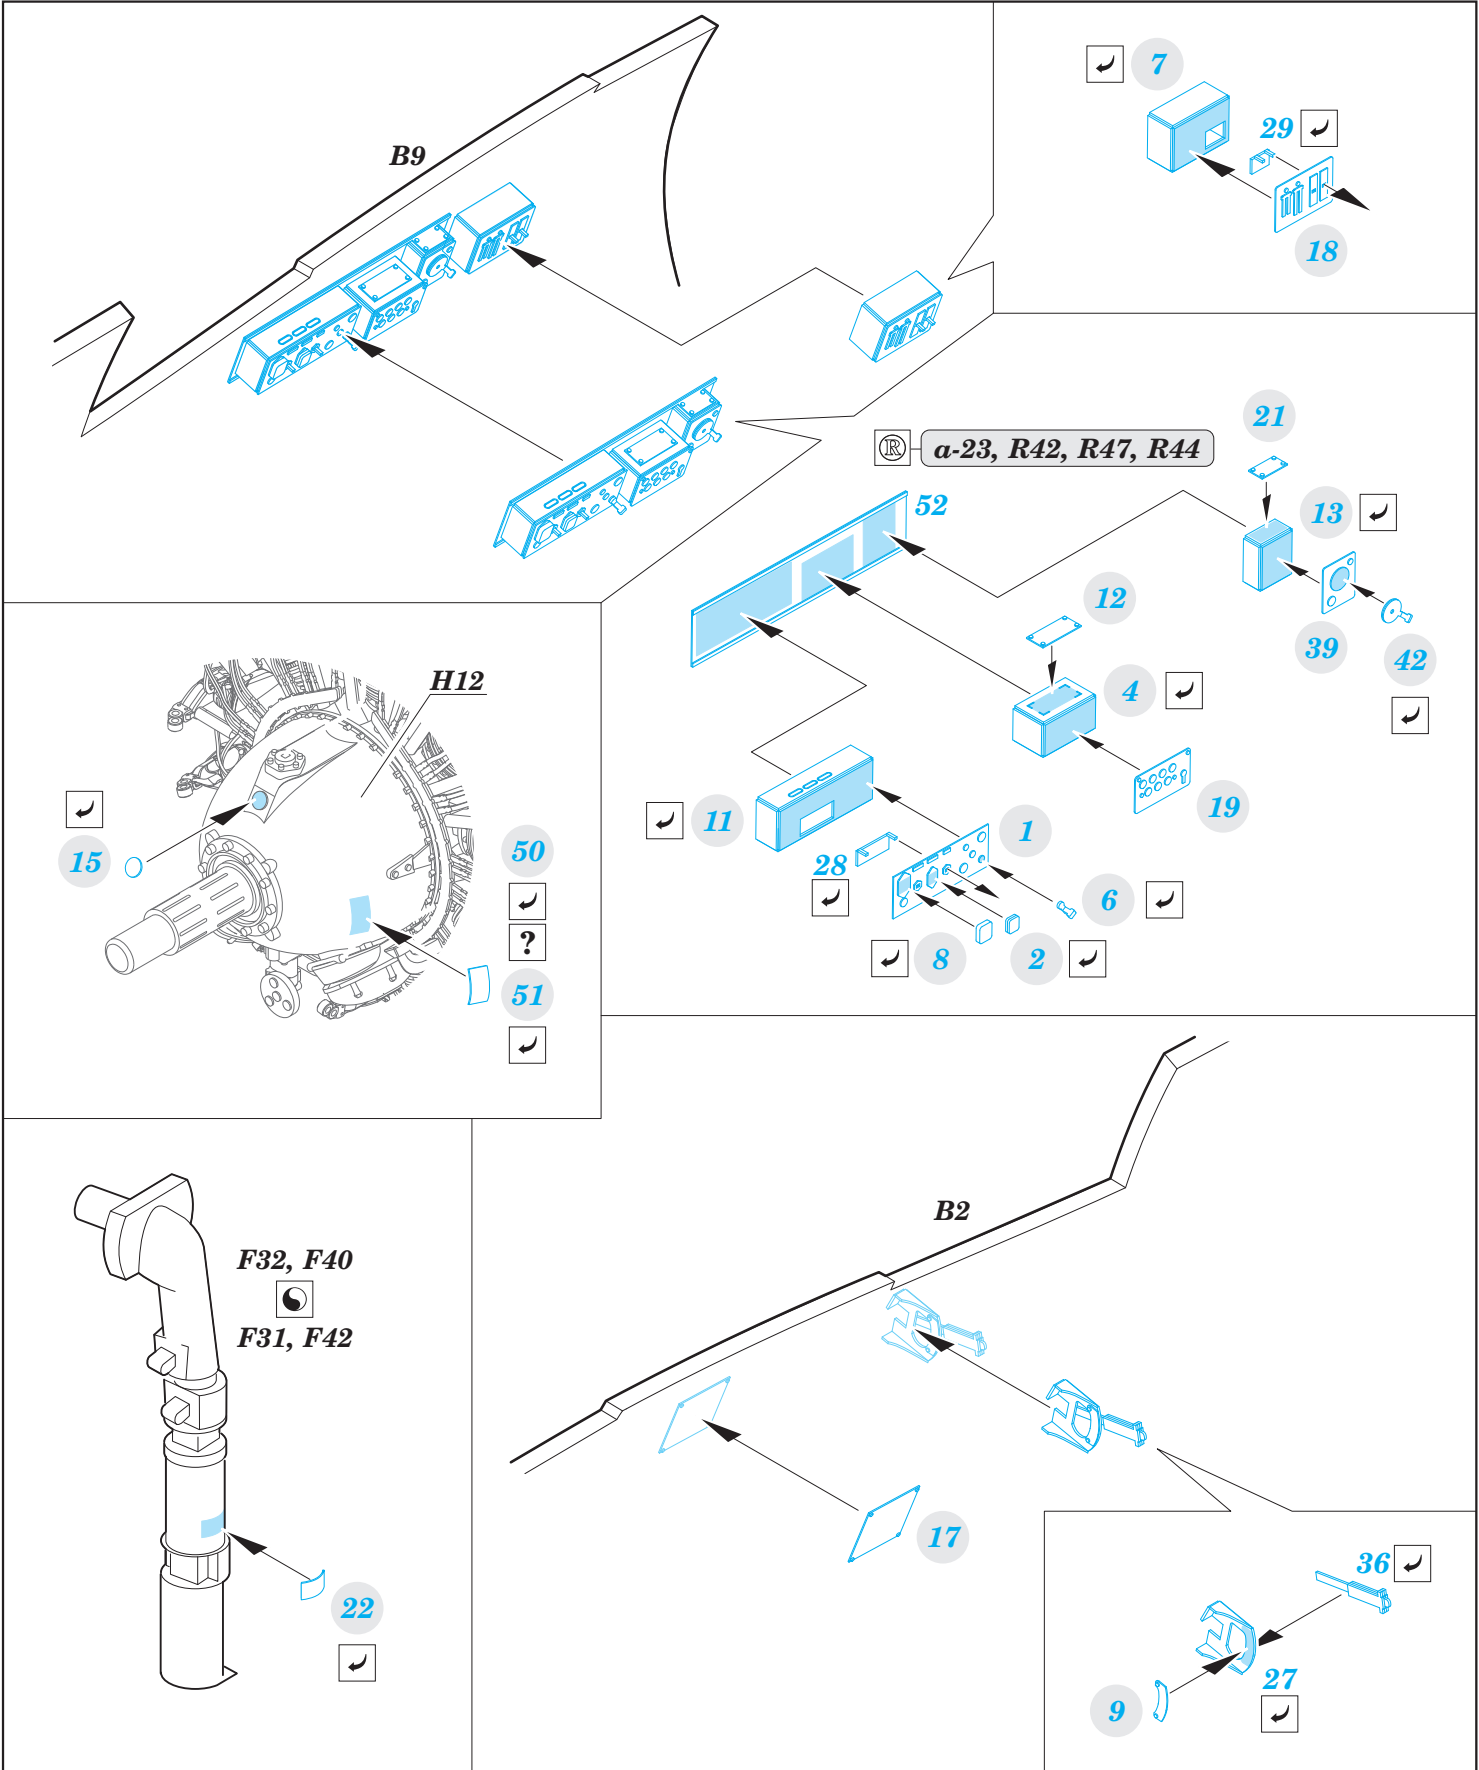

F4U-1A placards

eduard

detail set for 1/32 Tamiya No. 60325 kit • sada detailů pro stavebnici 1/32 Tamiya No. 60325

32 829

- APPLY EXPRESS MASK AND PAINT BEFORE GLUING
POUŽIT EXPRESS MASK NABARVIT PŘED SLEPENÍM
- SYMMETRICAL ASSEMBLY
SYMETRICKÁ MONTÁŽ
- REMOVE
ODSTRANIT
- GRIND
OBROUSIT
- DRILL HOLE
VRTAT OTVOR
- COLORED ETCHED PARTS
LEPTANÉ BAREVNÉ DÍLY
- BEND
OHNOUT
- OPTION
VOLBA
- REPLACE
NAHRADIT

ORIGINAL KIT PARTS
PŮVODNÍ DÍLY STAVEBNICE

PHOTO-ETCHED PARTS
LEPTANÉ DÍLY

PARTS TO BE REMOVED
DÍLY K ODSTRANĚNÍ

FILL
TMELIT

Related products:

32 828 F4U-1A interior S.A.

33 144 F4U-1A interior S.A.

32 366 F4U-1A exterior

32 365 F4U-1A engine