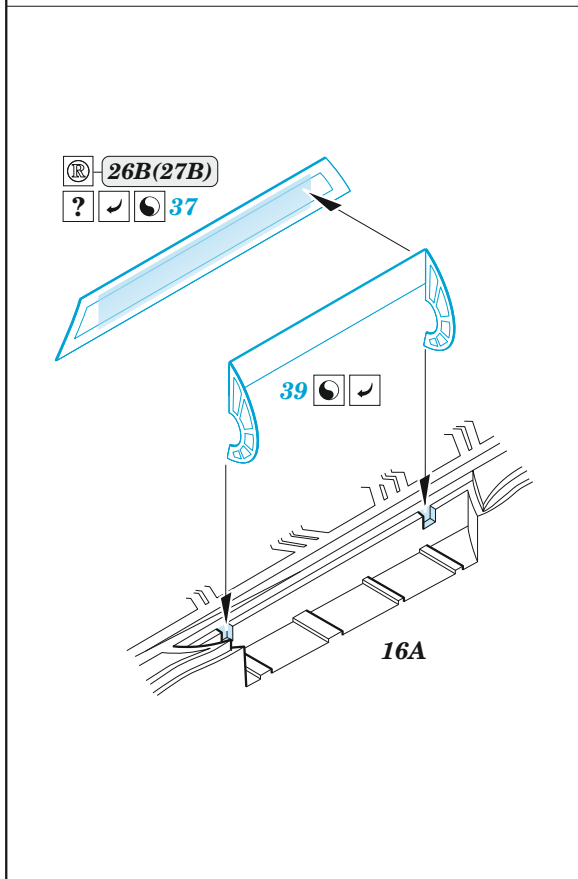

F-35B canopy & undercarriage

eduard

72 700

1/72

detail set for 1/72 ITALERI kit • sada detailů pro stavebnici 1/72 ITALERI

- APPLY EXPRESS MASK AND PAINT BEFORE GLUING
POUŽIT EXPRESS MASK NABARVIT PŘED SLEPENÍM
- SYMMETRICAL ASSEMBLY
SYMETRICKÁ MONTÁŽ
- REMOVE
ODSTRANIT
- GRIND
OBRUSIT
- DRILL HOLE
VRTAT OTVOR
- BEND
OHNOUT
- OPTION
VOLBA
- REPLACE
NAHRADIT
- COLORED ETCHED PARTS
LEPTANÉ BAREVNÉ DÍLY
- ETCHED PARTS
LEPTANÉ NEBAREVNÉ DÍLY
- ORIGINAL KIT PARTS
PŮVODNÍ DÍLY STAVEBNICE

ORIGINAL KIT PARTS
PŮVODNÍ DÍLY STAVEBNICE

PHOTO-ETCHED PARTS
LEPTANÉ DÍLY

PARTS TO BE REMOVED
DÍLY K ODSTRANĚNÍ

FILL
TMELIT

main undercarriage legs

30B  38B

31B+23B

24B+10B