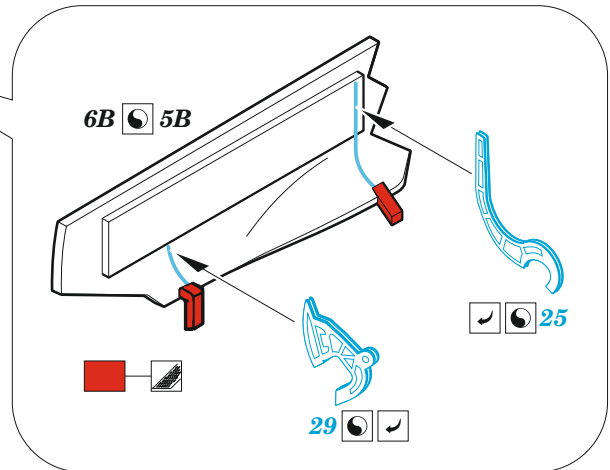

F-35B canopy & undercarriage

eduard

72 700

1/72

detail set for 1/72 ITALERI kit • sada detailů pro stavebnici 1/72 ITALERI

- APPLY EXPRESS MASK AND PAINT BEFORE GLUING
POUŽIT EXPRESS MASK NABARVIT PŘED SLEPENÍM
- SYMMETRICAL ASSEMBLY
SYMETRICKÁ MONTÁŽ
- REMOVE
ODSTRANIT
- GRIND
OBRUSIT
- DRILL HOLE
VRTAT OTVOR
- BEND
OHNOUT
- OPTION
VOLBA
- REPLACE
NAHRADIT
- COLORED ETCHED PARTS
LEPTANÉ BAREVNÉ DÍLY
- ETCHED PARTS
LEPTANÉ NEBAREVNÉ DÍLY
- ORIGINAL KIT PARTS
PŮVODNÍ DÍLY STAVEBNICE

ORIGINAL KIT PARTS
PŮVODNÍ DÍLY STAVEBNICE

PHOTO-ETCHED PARTS
LEPTANÉ DÍLY

PARTS TO BE REMOVED
DÍLY K ODSTRANĚNÍ

FILL
TMELIT

main undercarriage legs

30B  38B

31B+23B

24B+10B