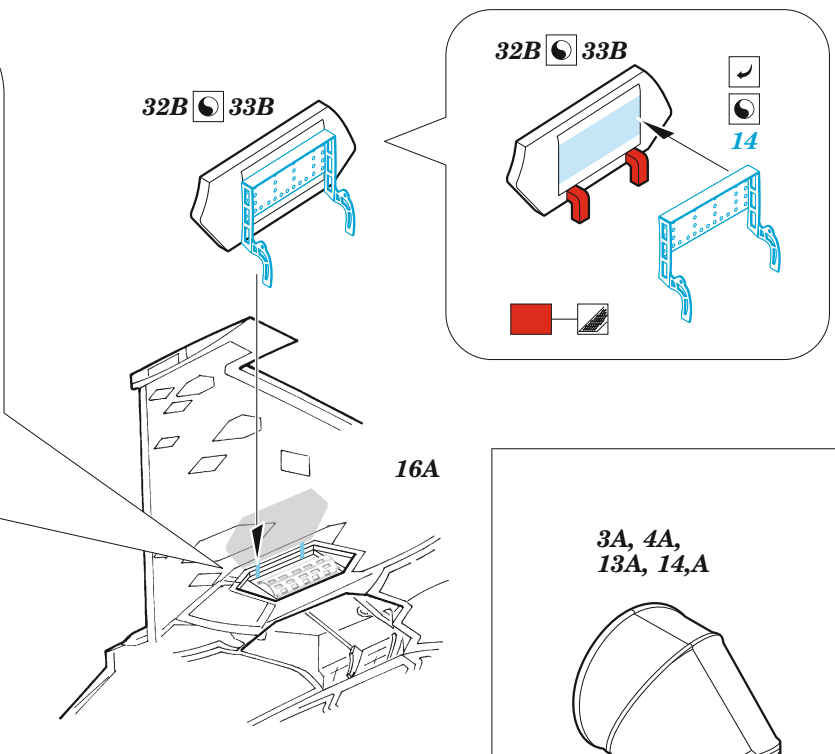

F-35B canopy & undercarriage

eduard

72 700

1/72

detail set for 1/72 ITALERI kit • sada detailů pro stavebnici 1/72 ITALERI

- APPLY EXPRESS MASK AND PAINT BEFORE GLUING
POUŽIT EXPRESS MASK NABARVIT PŘED SLEPENÍM
- SYMMETRICAL ASSEMBLY
SYMETRICKÁ MONTÁŽ
- REMOVE
ODSTRANIT
- GRIND
OBRUSIT
- DRILL HOLE
VRTAT OTVOR
- BEND
OHNOUT
- OPTION
VOLBA
- REPLACE
NAHRADIT
- COLORED ETCHED PARTS
LEPTANÉ BAREVNÉ DÍLY
- ETCHED PARTS
LEPTANÉ NEBAREVNÉ DÍLY
- ORIGINAL KIT PARTS
PŮVODNÍ DÍLY STAVEBNICE

ORIGINAL KIT PARTS
PŮVODNÍ DÍLY STAVEBNICE

PHOTO-ETCHED PARTS
LEPTANÉ DÍLY

PARTS TO BE REMOVED
DÍLY K ODSTRANĚNÍ

FILL
TMELIT

main undercarriage legs

30B  38B

31B+23B

24B+10B