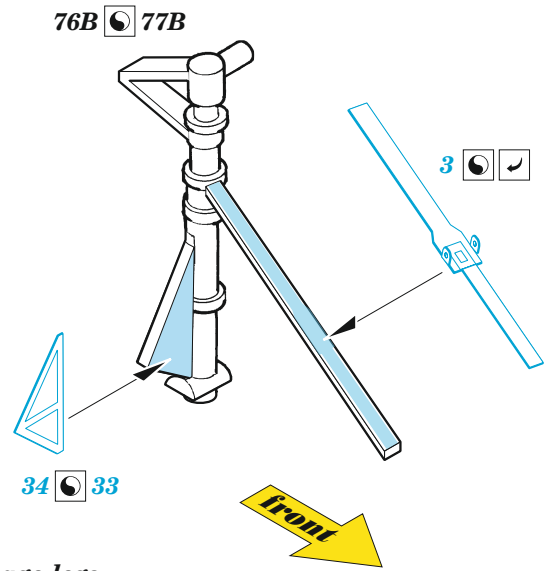

F-35B canopy & undercarriage

eduard

72 700

1/72

detail set for 1/72 ITALERI kit • sada detailů pro stavebnici 1/72 ITALERI

- APPLY EXPRESS MASK AND PAINT BEFORE GLUING
POUŽIT EXPRESS MASK NABARVIT PŘED SLEPENÍM
- SYMMETRICAL ASSEMBLY
SYMETRICKÁ MONTÁŽ
- REMOVE
ODSTRANIT
- GRIND
OBRUSIT
- DRILL HOLE
VRTAT OTVOR
- BEND
OHNOUT
- OPTION
VOLBA
- REPLACE
NAHRADIT
- COLORED ETCHED PARTS
LEPTANÉ BAREVNÉ DÍLY
- ETCHED PARTS
LEPTANÉ NEBAREVNÉ DÍLY
- ORIGINAL KIT PARTS
PŮVODNÍ DÍLY STAVEBNICE

ORIGINAL KIT PARTS
PŮVODNÍ DÍLY STAVEBNICE

PHOTO-ETCHED PARTS
LEPTANÉ DÍLY

PARTS TO BE REMOVED
DÍLY K ODSTRANĚNÍ

FILL
TMELIT

main undercarriage legs

30B  38B

31B+23B

24B+10B