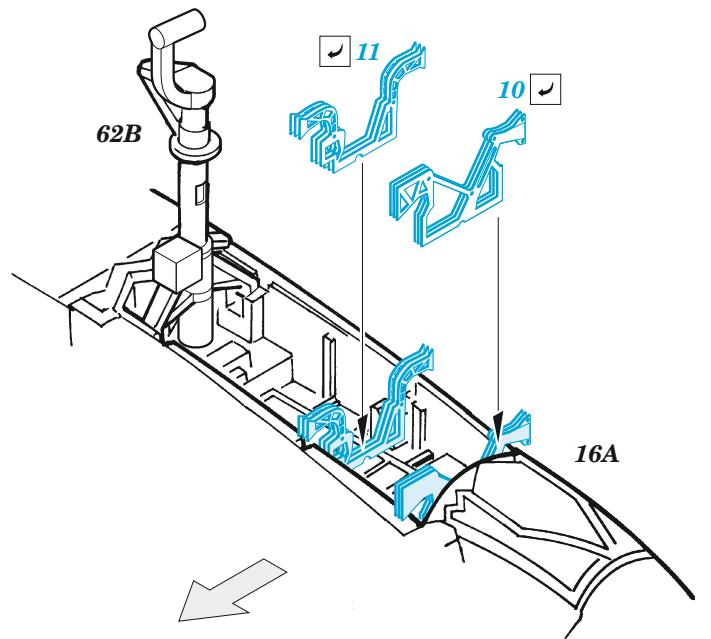

F-35B canopy & undercarriage

eduard

72 700

1/72

detail set for 1/72 ITALERI kit • sada detailů pro stavebnici 1/72 ITALERI

- APPLY EXPRESS MASK AND PAINT BEFORE GLUING
POUŽIT EXPRESS MASK NABARVIT PŘED SLEPENÍM
- SYMMETRICAL ASSEMBLY
SYMETRICKÁ MONTÁŽ
- REMOVE
ODSTRANIT
- GRIND
OBRUSIT
- DRILL HOLE
VRTAT OTVOR
- BEND
OHNOUT
- OPTION
VOLBA
- REPLACE
NAHRADIT
- COLORED ETCHED PARTS
LEPTANÉ BAREVNÉ DÍLY
- ETCHED PARTS
LEPTANÉ NEBAREVNÉ DÍLY
- ORIGINAL KIT PARTS
PŮVODNÍ DÍLY STAVEBNICE

ORIGINAL KIT PARTS
PŮVODNÍ DÍLY STAVEBNICE

PHOTO-ETCHED PARTS
LEPTANÉ DÍLY

PARTS TO BE REMOVED
DÍLY K ODSTRANĚNÍ

FILL
TMELIT

main undercarriage legs

30B  38B

31B+23B

24B+10B