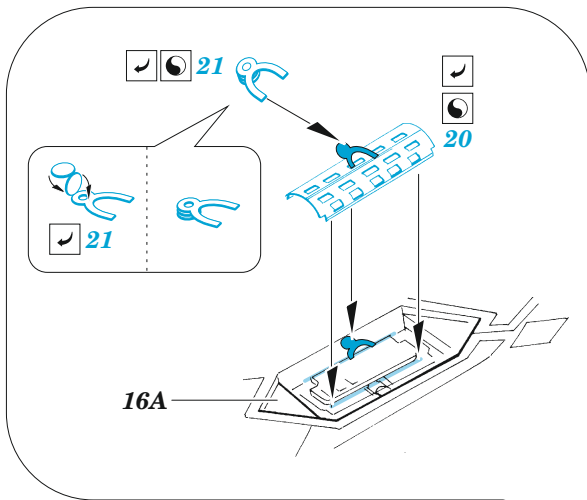

F-35B canopy & undercarriage

eduard

72 700

1/72

detail set for 1/72 ITALERI kit • sada detailů pro stavebnici 1/72 ITALERI

- APPLY EXPRESS MASK AND PAINT BEFORE GLUING
POUŽIT EXPRESS MASK NABARVIT PŘED SLEPENÍM
- SYMMETRICAL ASSEMBLY
SYMETRICKÁ MONTÁŽ
- REMOVE
ODSTRANIT
- GRIND
OBRUSIT
- DRILL HOLE
VRTAT OTVOR
- BEND
OHNOUT
- OPTION
VOLBA
- REPLACE
NAHRADIT
- COLORED ETCHED PARTS
LEPTANÉ BAREVNÉ DÍLY
- ETCHED PARTS
LEPTANÉ NEBAREVNÉ DÍLY
- ORIGINAL KIT PARTS
PŮVODNÍ DÍLY STAVEBNICE

ORIGINAL KIT PARTS
PŮVODNÍ DÍLY STAVEBNICE

PHOTO-ETCHED PARTS
LEPTANÉ DÍLY

PARTS TO BE REMOVED
DÍLY K ODSTRANĚNÍ

FILL
TMELIT

main undercarriage legs

30B  38B

31B+23B

24B+10B