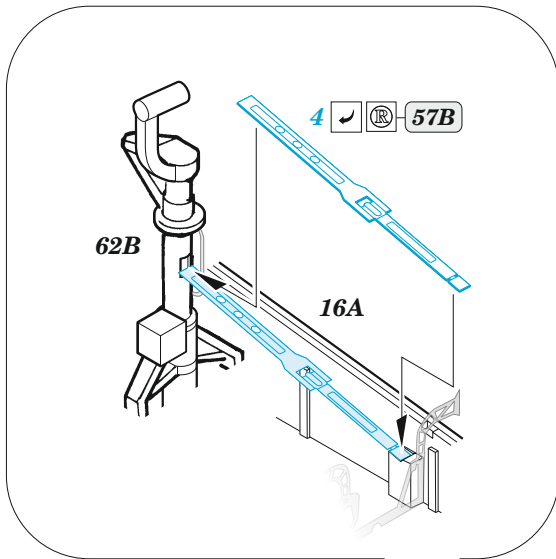

F-35B canopy & undercarriage

eduard

72 700

1/72

detail set for 1/72 ITALERI kit • sada detailů pro stavebnici 1/72 ITALERI

- APPLY EXPRESS MASK AND PAINT BEFORE GLUING
POUŽIT EXPRESS MASK NABARVIT PŘED SLEPENÍM
- SYMMETRICAL ASSEMBLY
SYMETRICKÁ MONTÁŽ
- REMOVE
ODSTRANIT
- GRIND
OBRUSIT
- DRILL HOLE
VRTAT OTVOR
- BEND
OHNOUT
- OPTION
VOLBA
- REPLACE
NAHRADIT
- COLORED ETCHED PARTS
LEPTANÉ BAREVNÉ DÍLY
- ETCHED PARTS
LEPTANÉ NEBAREVNÉ DÍLY
- ORIGINAL KIT PARTS
PŮVODNÍ DÍLY STAVEBNICE

ORIGINAL KIT PARTS
PŮVODNÍ DÍLY STAVEBNICE

PHOTO-ETCHED PARTS
LEPTANÉ DÍLY

PARTS TO BE REMOVED
DÍLY K ODSTRANĚNÍ

FILL
TMELIT

main undercarriage legs

30B  38B

31B+23B

24B+10B