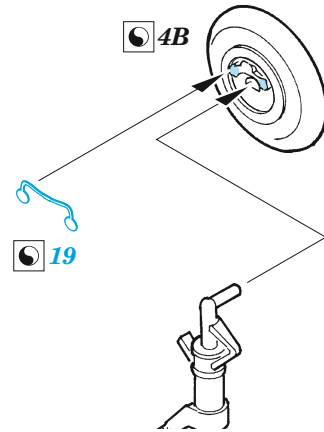

F-35B canopy & undercarriage

eduard

72 700

1/72

detail set for 1/72 ITALERI kit • sada detailů pro stavebnici 1/72 ITALERI

- APPLY EXPRESS MASK AND PAINT BEFORE GLUING
POUŽIT EXPRESS MASK NABARVIT PŘED SLEPENÍM
- SYMMETRICAL ASSEMBLY
SYMETRICKÁ MONTÁŽ
- REMOVE
ODSTRANIT
- GRIND
OBRUSIT
- DRILL HOLE
VRTAT OTVOR
- BEND
OHNOUT
- OPTION
VOLBA
- REPLACE
NAHRADIT
- COLORED ETCHED PARTS
LEPTANÉ BAREVNÉ DÍLY
- ETCHED PARTS
LEPTANÉ NEBAREVNÉ DÍLY
- ORIGINAL KIT PARTS
PŮVODNÍ DÍLY STAVEBNICE

ORIGINAL KIT PARTS
PŮVODNÍ DÍLY STAVEBNICE

PHOTO-ETCHED PARTS
LEPTANÉ DÍLY

PARTS TO BE REMOVED
DÍLY K ODSTRANĚNÍ

FILL
TMELIT

main undercarriage legs

30B  38B

31B+23B

24B+10B