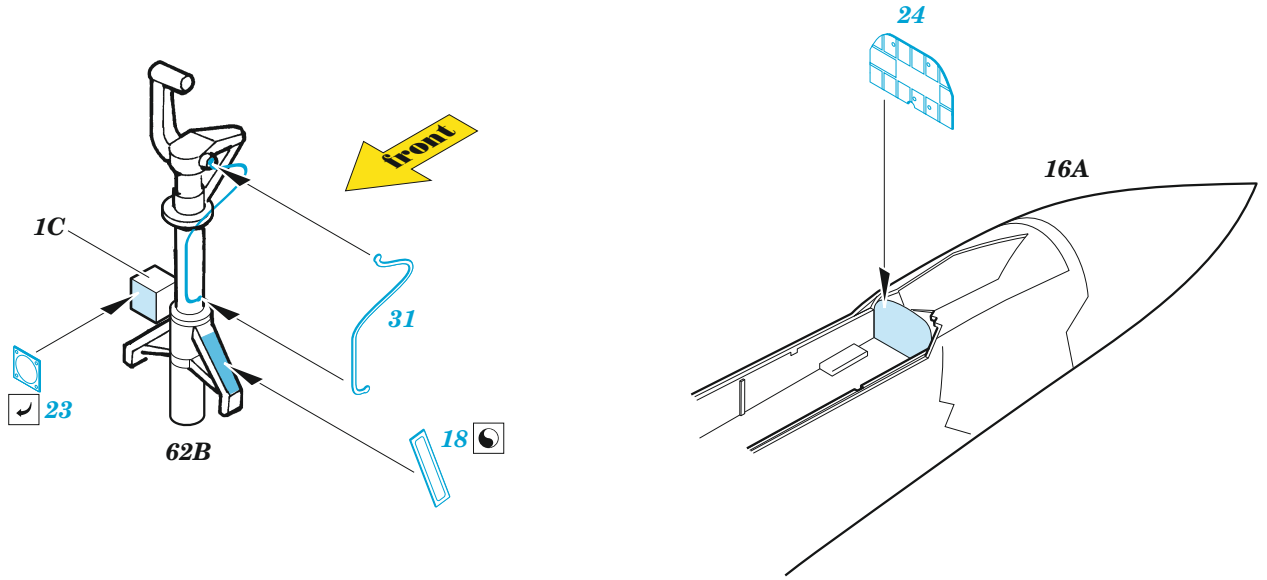

F-35B canopy & undercarriage

eduard

72 700

1/72

detail set for 1/72 ITALERI kit • sada detailů pro stavebnici 1/72 ITALERI

- APPLY EXPRESS MASK AND PAINT BEFORE GLUING
POUŽIT EXPRESS MASK NABARVIT PŘED SLEPENÍM
- SYMMETRICAL ASSEMBLY
SYMETRICKÁ MONTÁŽ
- REMOVE
ODSTRANIT
- GRIND
OBRUSIT
- DRILL HOLE
VRTAT OTVOR
- BEND
OHNOUT
- OPTION
VOLBA
- REPLACE
NAHRADIT
- COLORED ETCHED PARTS
LEPTANÉ BAREVNÉ DÍLY
- ETCHED PARTS
LEPTANÉ NEBAREVNÉ DÍLY
- ORIGINAL KIT PARTS
PŮVODNÍ DÍLY STAVEBNICE

ORIGINAL KIT PARTS
PŮVODNÍ DÍLY STAVEBNICE

PHOTO-ETCHED PARTS
LEPTANÉ DÍLY

PARTS TO BE REMOVED
DÍLY K ODSTRANĚNÍ

FILL
TMELIT

main undercarriage legs

30B  38B

31B+23B

24B+10B