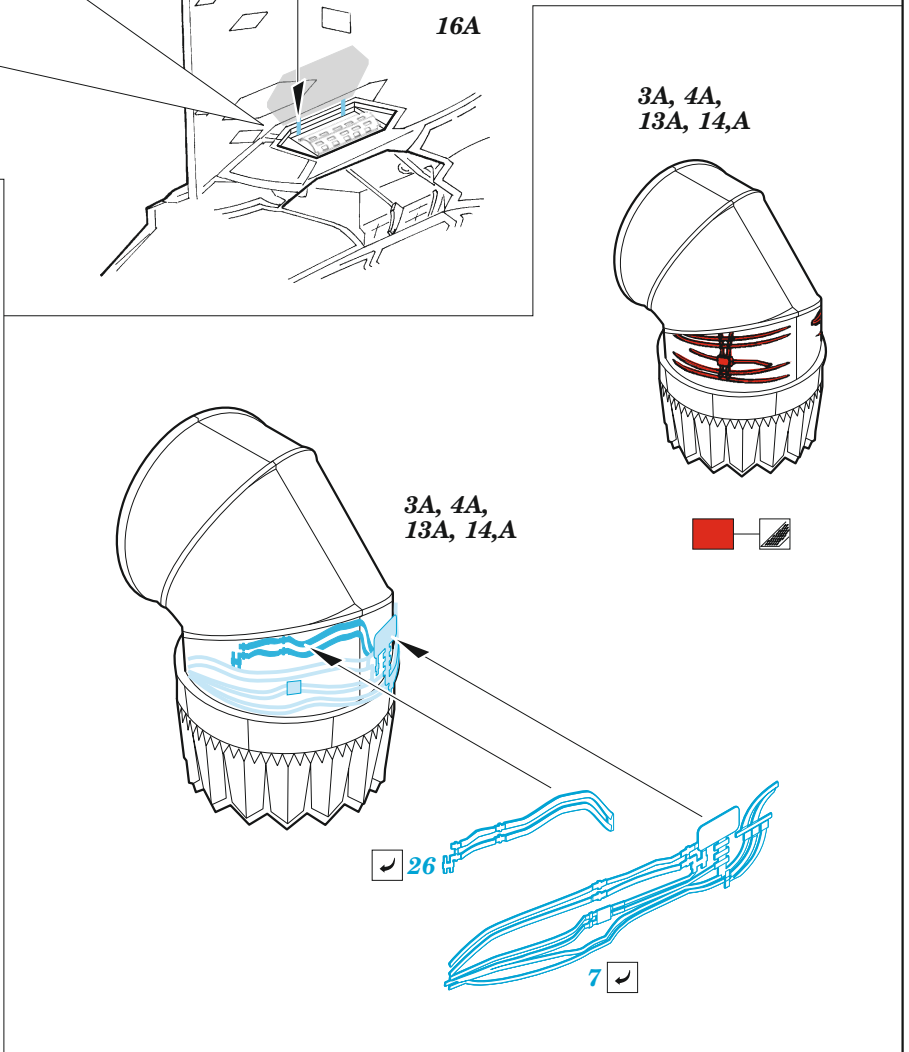

F-35B canopy & undercarriage

eduard

72 700

1/72

detail set for 1/72 ITALERI kit • sada detailů pro stavebnici 1/72 ITALERI

- APPLY EXPRESS MASK AND PAINT BEFORE GLUING
POUŽIT EXPRESS MASK NABARVIT PŘED SLEPENÍM
- SYMMETRICAL ASSEMBLY
SYMETRICKÁ MONTÁŽ
- REMOVE
ODSTRANIT
- GRIND
OBRUSIT
- DRILL HOLE
VRTAT OTVOR
- BEND
OHNOUT
- OPTION
VOLBA
- REPLACE
NAHRADIT
- COLORED ETCHED PARTS
LEPTANÉ BAREVNÉ DÍLY
- ETCHED PARTS
LEPTANÉ NEBAREVNÉ DÍLY
- ORIGINAL KIT PARTS
PŮVODNÍ DÍLY STAVEBNICE

ORIGINAL KIT PARTS
PŮVODNÍ DÍLY STAVEBNICE

PHOTO-ETCHED PARTS
LEPTANÉ DÍLY

PARTS TO BE REMOVED
DÍLY K ODSTRANĚNÍ

FILL
TMELIT

main undercarriage legs

30B  38B

31B+23B

24B+10B