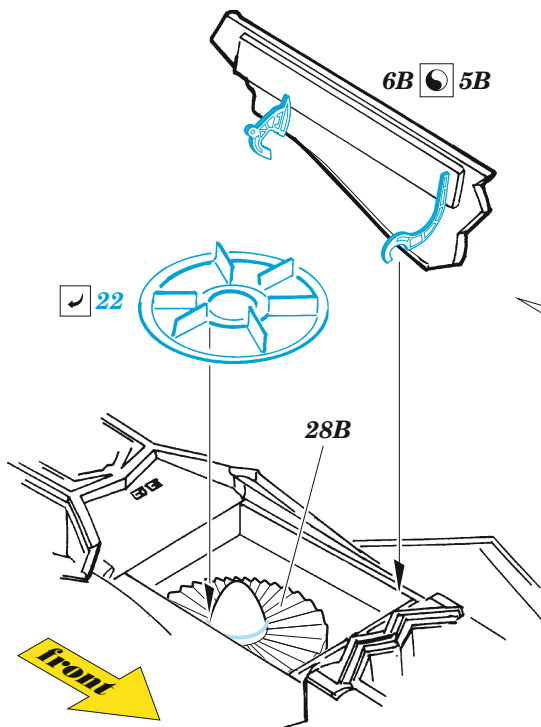

F-35B canopy & undercarriage

eduard

72 700

1/72

detail set for 1/72 ITALERI kit • sada detailů pro stavebnici 1/72 ITALERI

- APPLY EXPRESS MASK AND PAINT BEFORE GLUING
POUŽIT EXPRESS MASK NABARVIT PŘED SLEPENÍM
- SYMMETRICAL ASSEMBLY
SYMETRICKÁ MONTÁŽ
- REMOVE
ODSTRANIT
- GRIND
OBRUSIT
- DRILL HOLE
VRTAT OTVOR
- BEND
OHNOUT
- OPTION
VOLBA
- REPLACE
NAHRADIT
- COLORED ETCHED PARTS
LEPTANÉ BAREVNÉ DÍLY
- ETCHED PARTS
LEPTANÉ NEBAREVNÉ DÍLY
- ORIGINAL KIT PARTS
PŮVODNÍ DÍLY STAVEBNICE

ORIGINAL KIT PARTS
PŮVODNÍ DÍLY STAVEBNICE

PHOTO-ETCHED PARTS
LEPTANÉ DÍLY

PARTS TO BE REMOVED
DÍLY K ODSTRANĚNÍ

FILL
TMELIT

main undercarriage legs

30B  38B

31B+23B

24B+10B