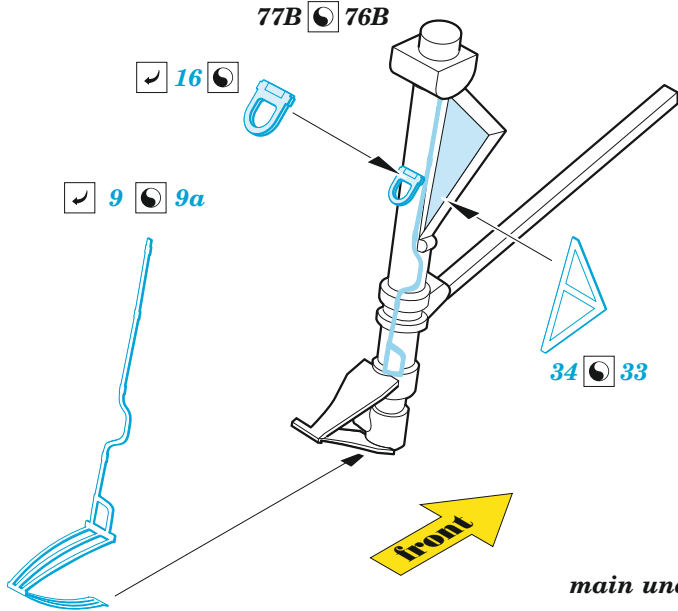

F-35B canopy & undercarriage

eduard

72 700

1/72

detail set for 1/72 ITALERI kit • sada detailů pro stavebnici 1/72 ITALERI

- APPLY EXPRESS MASK AND PAINT BEFORE GLUING
POUŽIT EXPRESS MASK NABARVIT PŘED SLEPENÍM
- SYMMETRICAL ASSEMBLY
SYMETRICKÁ MONTÁŽ
- REMOVE
ODSTRANIT
- GRIND
OBRUSIT
- DRILL HOLE
VRTAT OTVOR
- BEND
OHNOUT
- OPTION
VOLBA
- REPLACE
NAHRADIT
- COLORED ETCHED PARTS
LEPTANÉ BAREVNÉ DÍLY
- ETCHED PARTS
LEPTANÉ NEBAREVNÉ DÍLY
- ORIGINAL KIT PARTS
PŮVODNÍ DÍLY STAVEBNICE

ORIGINAL KIT PARTS
PŮVODNÍ DÍLY STAVEBNICE

PHOTO-ETCHED PARTS
LEPTANÉ DÍLY

PARTS TO BE REMOVED
DÍLY K ODSTRANĚNÍ

FILL
TMELIT

main undercarriage legs

30B  38B

31B+23B

24B+10B