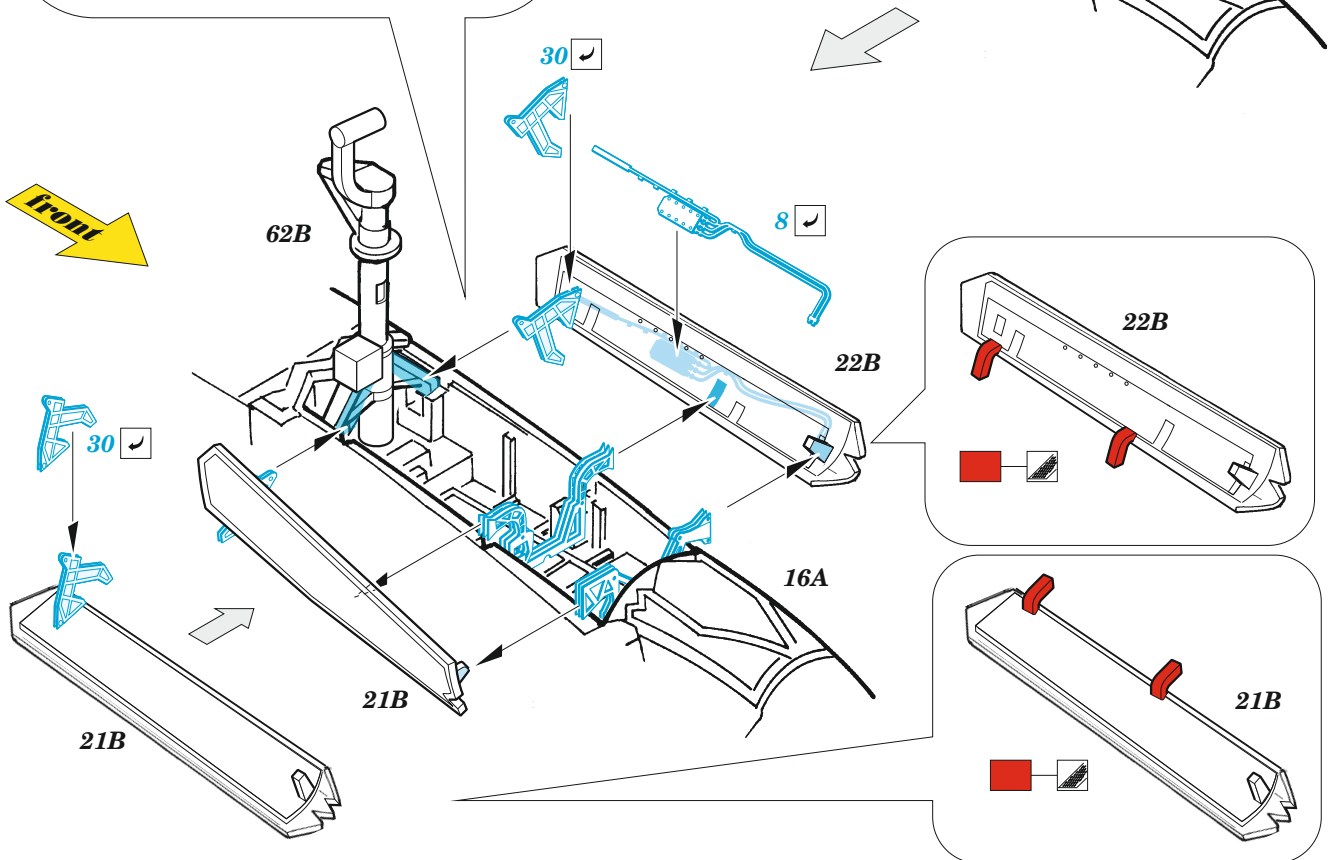

F-35B canopy & undercarriage

eduard

72 700

1/72

detail set for 1/72 ITALERI kit • sada detailů pro stavebnici 1/72 ITALERI

- APPLY EXPRESS MASK AND PAINT BEFORE GLUING
POUŽIT EXPRESS MASK NABARVIT PŘED SLEPENÍM
- SYMMETRICAL ASSEMBLY
SYMETRICKÁ MONTÁŽ
- REMOVE
ODSTRANIT
- GRIND
OBRUSIT
- DRILL HOLE
VRTAT OTVOR
- BEND
OHNOUT
- OPTION
VOLBA
- REPLACE
NAHRADIT
- COLORED ETCHED PARTS
LEPTANÉ BAREVNÉ DÍLY
- ETCHED PARTS
LEPTANÉ NEBAREVNÉ DÍLY
- ORIGINAL KIT PARTS
PŮVODNÍ DÍLY STAVEBNICE

ORIGINAL KIT PARTS
PŮVODNÍ DÍLY STAVEBNICE

PHOTO-ETCHED PARTS
LEPTANÉ DÍLY

PARTS TO BE REMOVED
DÍLY K ODSTRANĚNÍ

FILL
TMELIT

main undercarriage legs

30B  38B

31B+23B

24B+10B