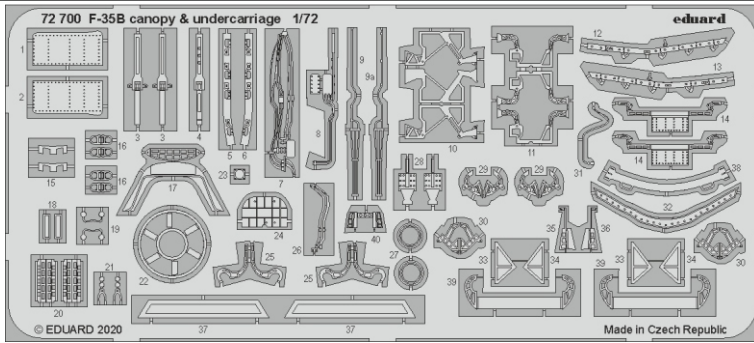

F-35B canopy & undercarriage

eduard

72 700

1/72

detail set for 1/72 ITALERI kit • sada detailů pro stavebnici 1/72 ITALERI

- APPLY EXPRESS MASK AND PAINT BEFORE GLUING
POUŽIT EXPRESS MASK NABARVIT PŘED SLEPENÍM
- SYMMETRICAL ASSEMBLY
SYMETRICKÁ MONTÁŽ
- REMOVE
ODSTRANIT
- GRIND
OBRUSIT
- DRILL HOLE
VRTAT OTVOR
- BEND
OHNOUT
- OPTION
VOLBA
- REPLACE
NAHRADIT
- COLORED ETCHED PARTS
LEPTANÉ BAREVNÉ DÍLY
- ETCHED PARTS
LEPTANÉ NEBAREVNÉ DÍLY
- ORIGINAL KIT PARTS
PŮVODNÍ DÍLY STAVEBNICE

ORIGINAL KIT PARTS
PŮVODNÍ DÍLY STAVEBNICE

PHOTO-ETCHED PARTS
LEPTANÉ DÍLY

PARTS TO BE REMOVED
DÍLY K ODSTRANĚNÍ

FILL
TMELIT

main undercarriage legs

30B  38B

31B+23B

24B+10B