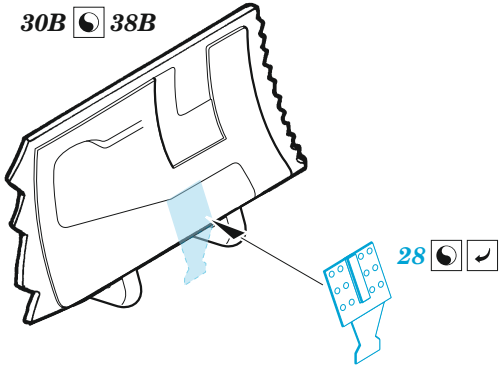

F-35B canopy & undercarriage

eduard

72 700

1/72

detail set for 1/72 ITALERI kit • sada detailů pro stavebnici 1/72 ITALERI

- APPLY EXPRESS MASK AND PAINT BEFORE GLUING
POUŽIT EXPRESS MASK NABARVIT PŘED SLEPENÍM
- SYMMETRICAL ASSEMBLY
SYMETRICKÁ MONTÁŽ
- REMOVE
ODSTRANIT
- GRIND
OBRUSIT
- DRILL HOLE
VRTAT OTVOR
- BEND
OHNOUT
- OPTION
VOLBA
- REPLACE
NAHRADIT
- COLORED ETCHED PARTS
LEPTANÉ BAREVNÉ DÍLY
- ETCHED PARTS
LEPTANÉ NEBAREVNÉ DÍLY
- ORIGINAL KIT PARTS
PŮVODNÍ DÍLY STAVEBNICE

ORIGINAL KIT PARTS
PŮVODNÍ DÍLY STAVEBNICE

PHOTO-ETCHED PARTS
LEPTANÉ DÍLY

PARTS TO BE REMOVED
DÍLY K ODSTRANĚNÍ

FILL
TMELIT

main undercarriage legs

30B  38B

31B+23B

24B+10B