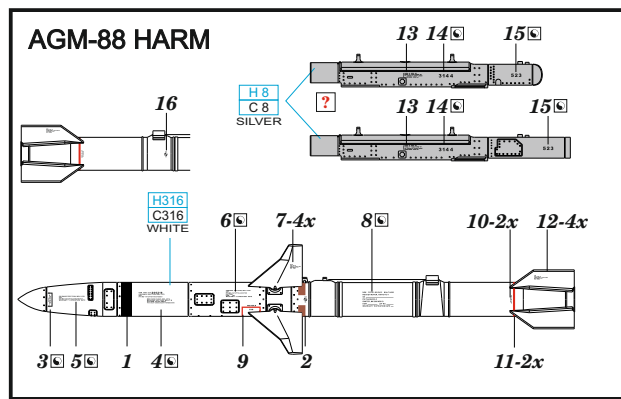

COLOURS

GSI Creos (GUNZE)			Mr.METAL COLOR	
AQUEOUS	Mr.COLOR	SILVER		
H 8	C 8	SILVER		
H316	C316	WHITE		

This product contains metal and resin detail parts for upgrading scale plastic models. When selecting this set make sure that it is for the kit mentioned in product name as these sets are made specifically for that kit. When upgrading the model some cutting or corrections may be necessary for parts to fit accurately. **WARNING!** This set contains small and sharp parts. Work carefully in a ventilated and well-lit room. Safety glasses are recommended. This product is not suitable for children below 14 years of age.

Tento výrobek obsahuje leptané a odlévané detaily pro úpravu a vylepšení plastického modelu. Při výběru sady kovových detailů zkontrolujte, zda je určena pro model, který chcete upravit. Model, pro který je sada určena, je uveden u názvu výrobku. Pro přesnou aplikaci kovových a odlévaných dílů může být zapotřebí upravit díly upravovaného modelu. **POZOR!** Sada obsahuje malé ostré díly. Pracujte ve větrané a dobře osvětlené místnosti. Doporučujeme použití ochranných brýlí. Tento výrobek není vhodný pro děti mladší 14 let.

435 21 Obrnice 170
Czech Republic

www.eduard.com
14,95

BEST BRASS RESIN AROUND!

1**2**

	REMOVE ODSTRANIT		BEND OHNOUT		SYMMETRICAL ASSEMBLY SYMETRICKÁ MONTÁŽ
	GRIND OBROUSIT		OPTION VOLBA		SCRIBE THE PANEL AND HOLES RYTI
	DRILL HOLE VRTÁT OTVOR		REPLACE NAHRADIT		REVERSE SIDE OTOCIT