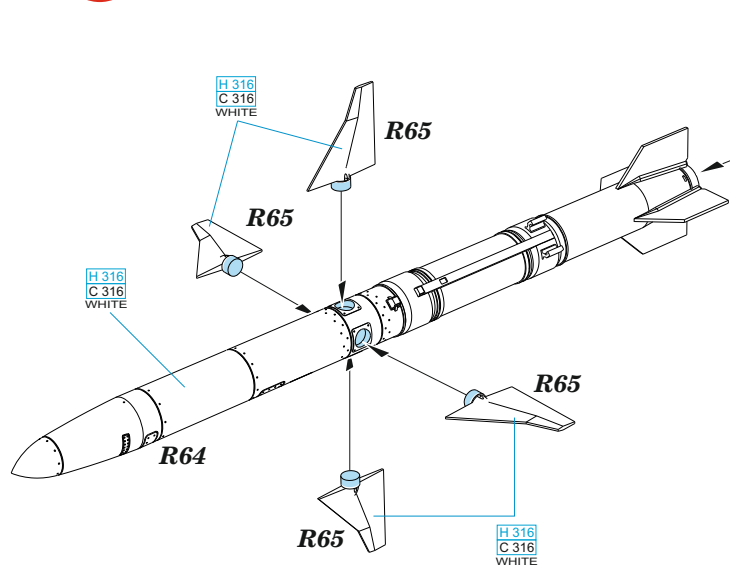

Tento výrobek obsahuje leptané a odlévané detaily pro úpravu a vylepšení plastického modelu. Při výběru sady kovových detailů zkontrolujte, zda je určena pro model, který chcete upravit. Model, pro který je sada určena, je uveden u názvu výrobku. Pro přesnou aplikaci kovových a odlévaných dílů může být zapotřebí upravit díly upravovaného modelu. **POZOR!** Sada obsahuje malé ostré díly. Pracujte ve větrané a dobře osvětlené místnosti. Doporučujeme použití ochranných brýlí. Tento výrobek není vhodný pro děti mladší 14 let.

435 21 Obrnice 170
Czech Republic

www.eduard.com
14,95

BEST BRASS RESIN AROUND!

1**2**

	REMOVE ODSTRANIT		BEND OHNOUT		SYMMETRICAL ASSEMBLY SYMETRICKÁ MONTÁŽ
	GRIND OBROUSIT		OPTION VOLBA		SCRIBE THE PANEL AND HOLES RYTI
	DRILL HOLE VRTÁT OTVOR		REPLACE NAHRADIT		REVERSE SIDE OTOCIT