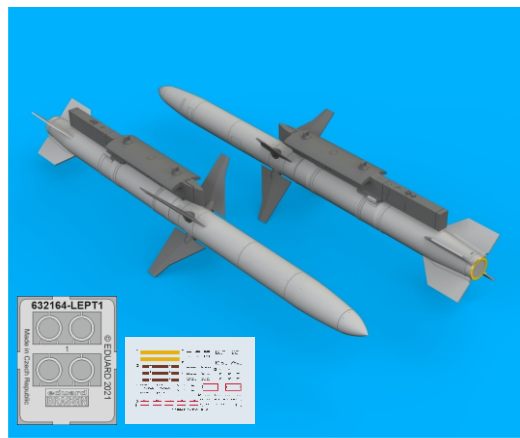

COLOURS

GSI Creos (GUNZE)			Mr.METAL COLOR	
AQUEOUS	Mr.COLOR	SILVER		
H 8	C 8	SILVER		
H316	C316	WHITE		

This product contains metal and resin detail parts for upgrading scale plastic models. When selecting this set make sure that it is for the kit mentioned in product name as these sets are made specifically for that kit. When upgrading the model some cutting or corrections may be necessary for parts to fit accurately. **WARNING!** This set contains small and sharp parts. Work carefully in a ventilated and well-lit room. Safety glasses are recommended. This product is not suitable for children below 14 years of age.

Tento výrobek obsahuje leptané a odlévané detaily pro úpravu a vylepšení plastického modelu. Při výběru sady kovových detailů zkontrolujte, zda je určena pro model, který chcete upravit. Model, pro který je sada určena, je uveden u názvu výrobku. Pro přesnou aplikaci kovových a odlévaných dílů může být zapotřebí upravit díly upravovaného modelu. **POZOR!** Sada obsahuje malé ostré díly. Pracujte ve větrané a dobře osvětlené místnosti. Doporučujeme použití ochranných brýlí. Tento výrobek není vhodný pro děti mladší 14 let.

435 21 Obrnice 170
Czech Republic

www.eduard.com
14,95

BEST BRASS RESIN AROUND!

1**2**

	REMOVE ODSTRANIT		BEND OHNOUT		SYMMETRICAL ASSEMBLY SYMETRICKÁ MONTÁŽ
	GRIND OBROUSIT		OPTION VOLBA		SCRIBE THE PANEL AND HOLES RYTI
	DRILL HOLE VRTÁT OTVOR		REPLACE NAHRADIT		REVERSE SIDE OTOCIT