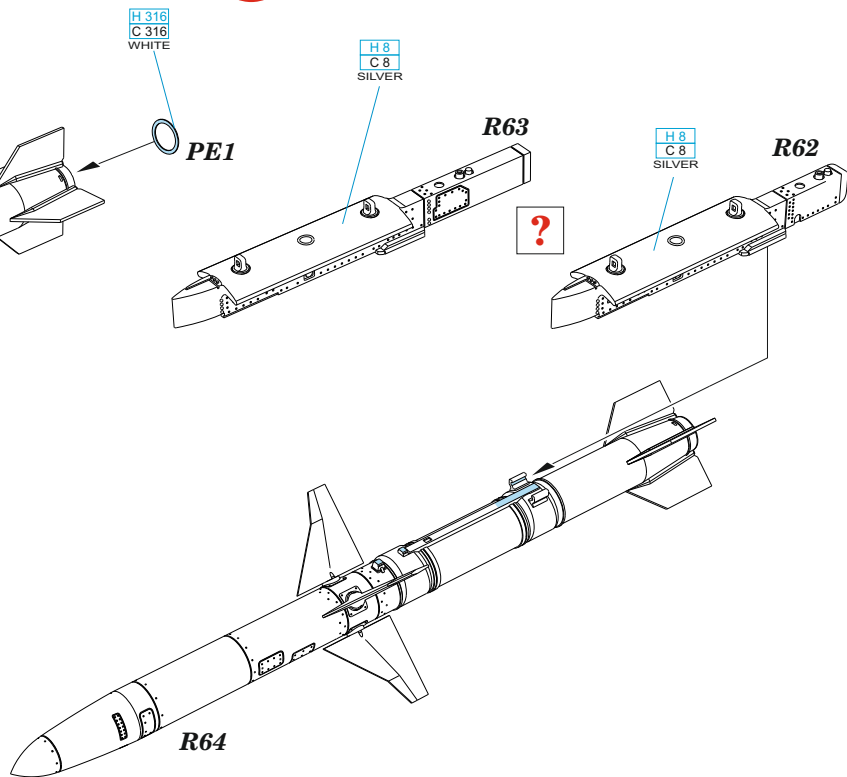

COLOURS

GSI Creos (GUNZE)			Mr.METAL COLOR	
AQUEOUS	Mr.COLOR	SILVER		
H 8	C 8	SILVER		
H316	C316	WHITE		

This product contains metal and resin detail parts for upgrading scale plastic models. When selecting this set make sure that it is for the kit mentioned in product name as these sets are made specifically for that kit. When upgrading the model some cutting or corrections may be necessary for parts to fit accurately. **WARNING!** This set contains small and sharp parts. Work carefully in a ventilated and well-lit room. Safety glasses are recommended. This product is not suitable for children below 14 years of age.

Tento výrobek obsahuje leptané a odlévané detaily pro úpravu a vylepšení plastického modelu. Při výběru sady kovových detailů zkontrolujte, zda je určena pro model, který chcete upravit. Model, pro který je sada určena, je uveden u názvu výrobku. Pro přesnou aplikaci kovových a odlévaných dílů může být zapotřebí upravit díly upravovaného modelu. **POZOR!** Sada obsahuje malé ostré díly. Pracujte ve větrané a dobře osvětlené místnosti. Doporučujeme použití ochranných brýlí. Tento výrobek není vhodný pro děti mladší 14 let.

435 21 Obrnice 170
Czech Republic

www.eduard.com
14,95

BEST BRASS RESIN AROUND!

1**2**

	REMOVE ODSTRANIT		BEND OHNOUT		SYMMETRICAL ASSEMBLY SYMETRICKÁ MONTÁŽ
	GRIND OBROUSIT		OPTION VOLBA		SCRIBE THE PANEL AND HOLES RYTI
	DRILL HOLE VRTÁT OTVOR		REPLACE NAHRADIT		REVERSE SIDE OTOCIT