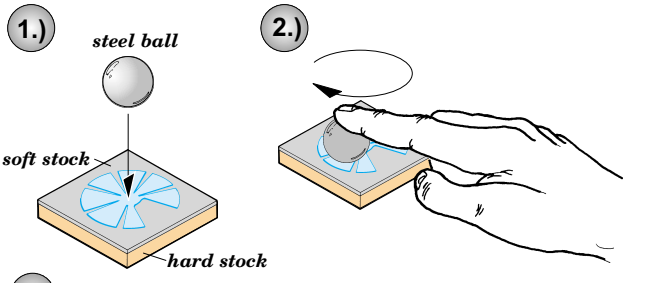

Zimmerit King Tiger Henschel

1/35 scale detail set for Dragon kit No.6208 • sada detailů pro model 1/35 Dragon 6208

eduard

35 699

	APPLY EXPRESS MASK AND PAINT BEFORE GLUING POUŽIT EXPRESS MASK NABARVIT PŘED SLEPENÍM		BEND OHNOUT
	SYMMETRICAL ASSEMBLY SYMETRICKÁ MONTÁŽ		OPTION VOLBA
	REMOVE ODSTRANIT		REPLACE NAHRADIT
	GRIND OBROUSIT		
	DRILL HOLE VRTAT OTVOR		

ORIGINAL KIT PARTS
PŮVODNÍ DÍLY STAVEBNICE

PHOTO-ETCHED PARTS
LEPTANÉ DÍLY

PARTS TO BE REMOVED
DÍLY K ODSTRANĚNÍ

FILL
TMELIT

Step 2

16

Step 1

13