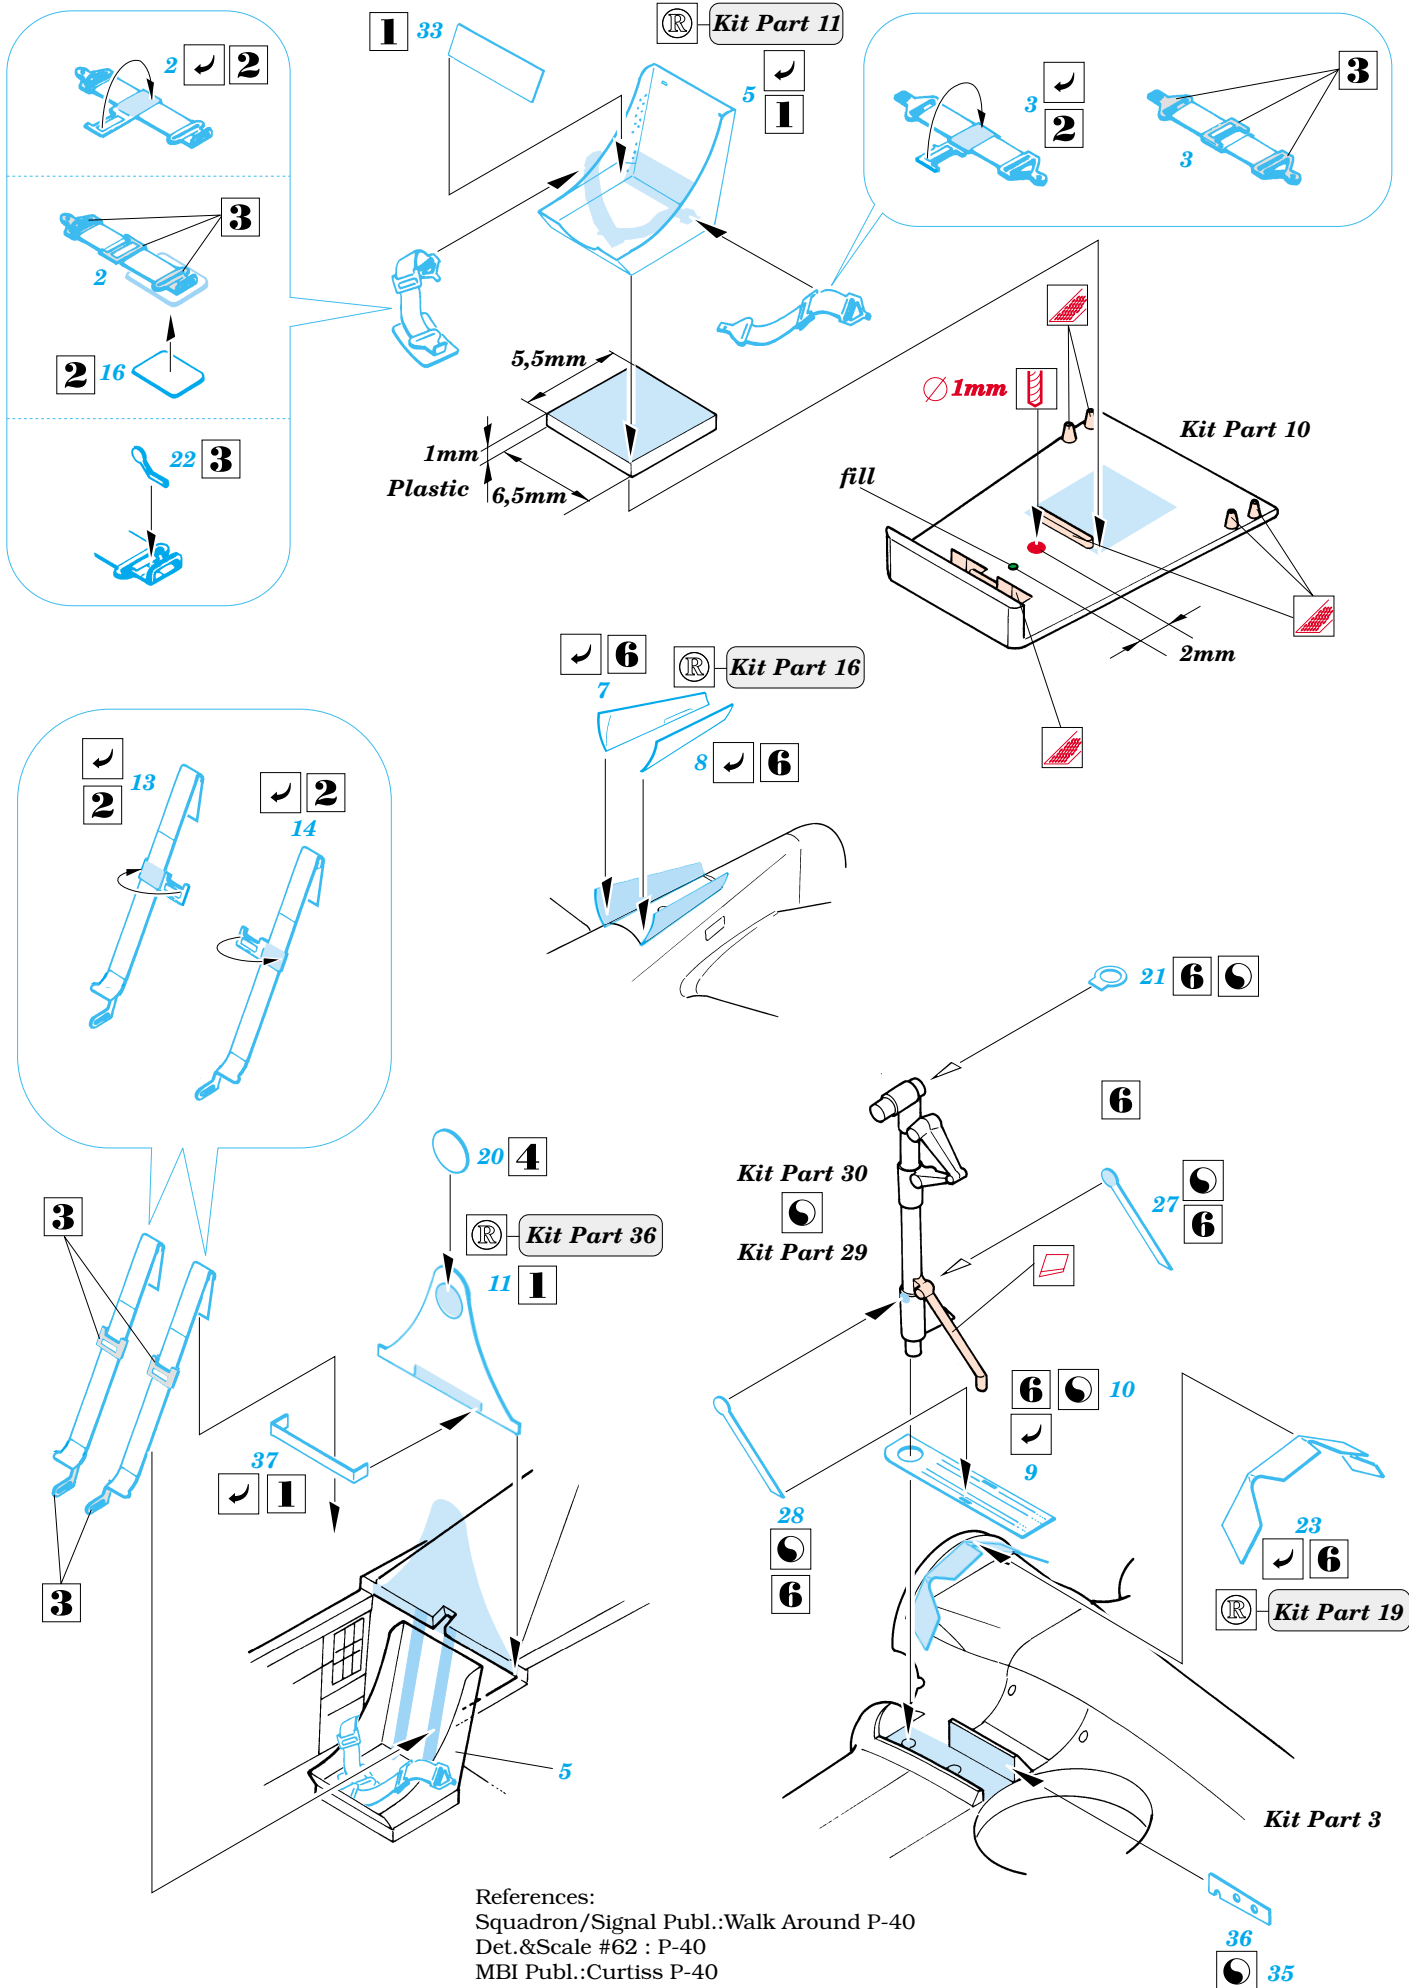

SS186

P-40N Warhawk

1/72 scale detail set for Hasegawa kit • sada detailů pro model Hasegawa 1/72

eduard

použité barvy used colors

- | | |
|-----------------------------|--|
| 1 GREEN
ZELENA | 5 NATURAL METAL COLOR
BARVA KOVU |
| 2 TAN
BÉŽOVÁ | 6 CAMOUFLAGE COLOR
BARVA KAMUFLÁŽE |
| 3 SILVER
STŘEBRNÁ | |
| 4 BLACK
ČERNÁ | |

- | | |
|--|---|
| | SYMMETRICAL ASSEMBLY
SYMETRICKÁ MONTÁŽ |
| | REMOVE
ODSTRANIT |
| | BEND
OHNOUT |
| | REPLACE
NAHRADIT |
| | GRIND
OBROUSIT |
| | OPTION
VOLBA |
| | DRILL HOLE
VRTAT OTVOR |

ORIGINAL KIT PARTS
PŮVODNÍ DÍLY STAVEBNICE

PHOTO-ETCHED PARTS
LEPTANÉ DÍLY

PARTS TO BE REMOVED
DÍLY K ODSTRANĚNÍ

FILL
TMELIT

Kit Parts 22, 23

References:
 Squadron/Signal Publ.:Walk Around P-40
 Det.&Scale #62 : P-40
 MBI Publ.:Curtiss P-40