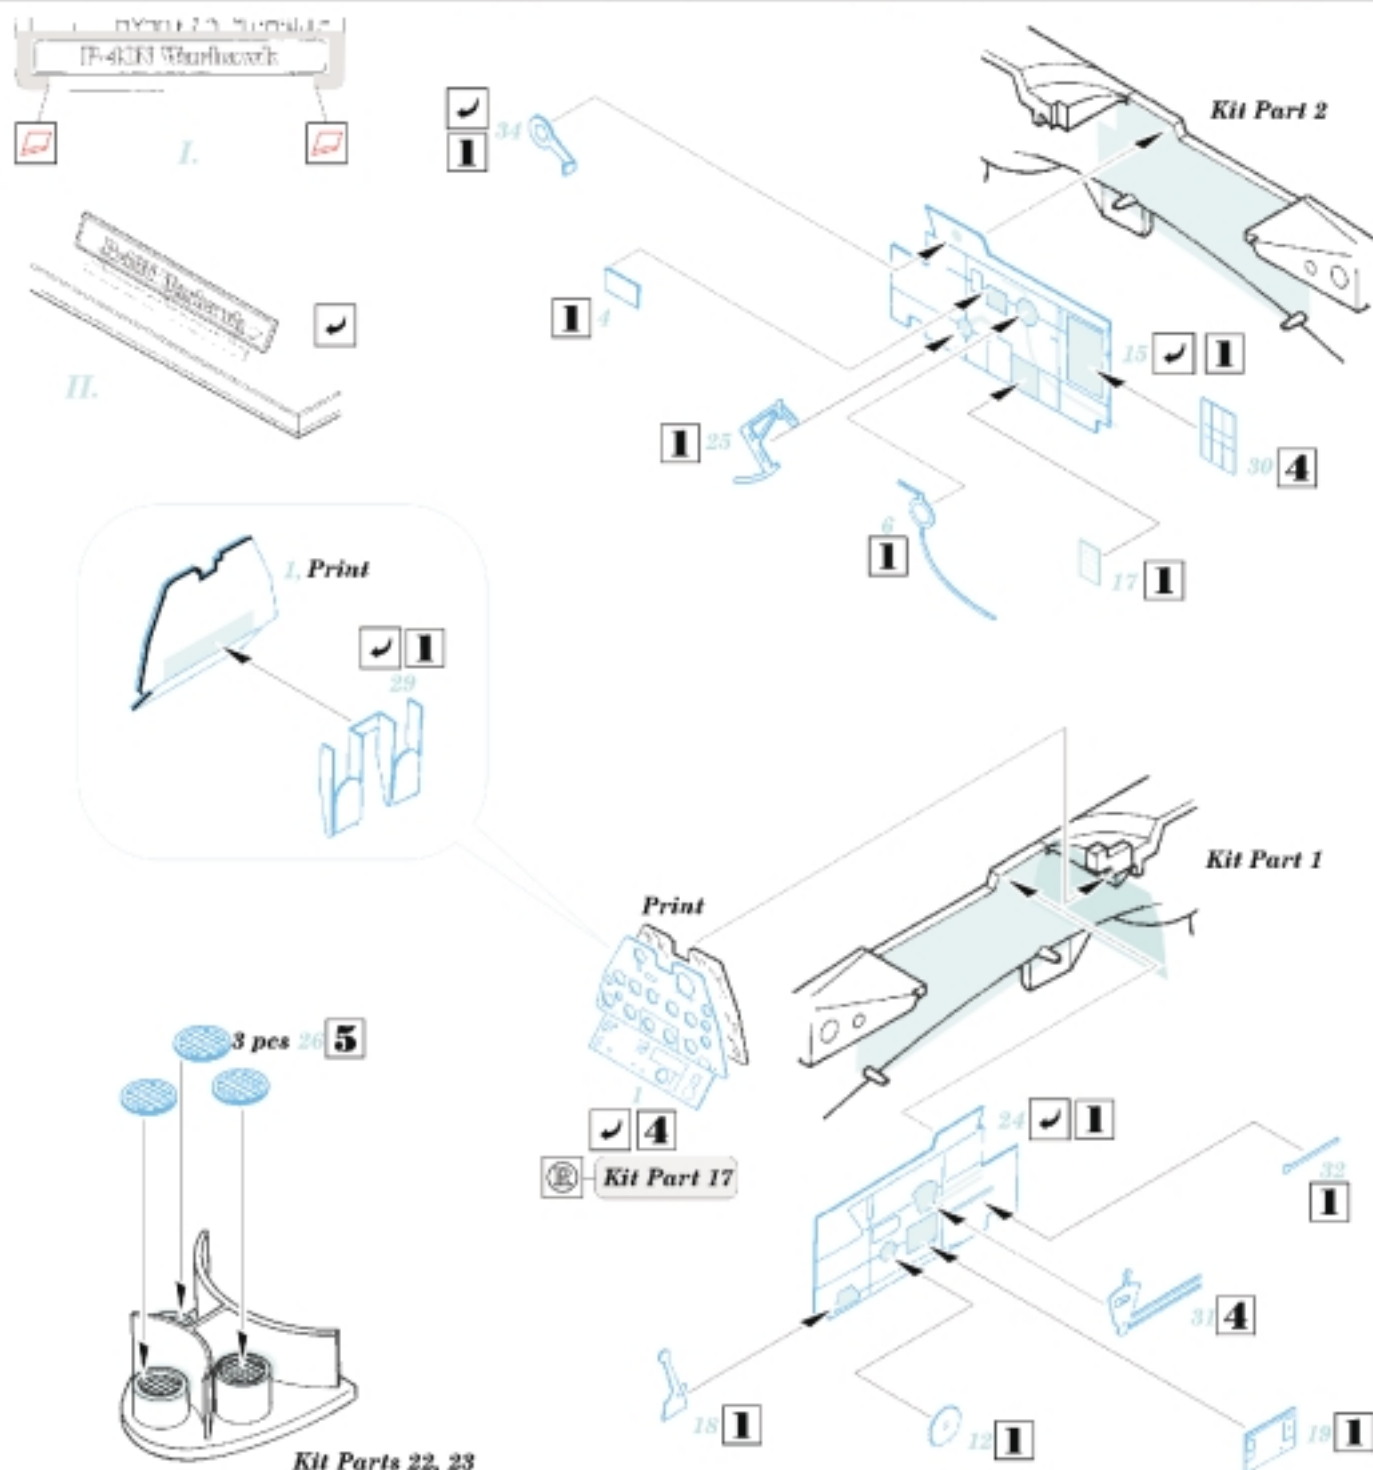

SS186

P-40N Warhawk

1/72 scale detail set for Hasegawa kit • sada detailů pro model Hasegawa 1/72

eduard

použité barvy used colors

- | | |
|-----------------------------|--|
| 1 GREEN
ZELENA | 5 NATURAL METAL COLOR
BARVA KOVU |
| 2 TAN
BÉŽOVÁ | 6 CAMOUFLAGE COLOR
BARVA KAMUFLÁŽE |
| 3 SILVER
STŘEBRNÁ | |
| 4 BLACK
ČERNÁ | |

- | | |
|--|---|
| | SYMMETRICAL ASSEMBLY
SYMETRICKÁ MONTÁŽ |
| | REMOVE
ODSTRANIT |
| | BEND
OHNOUT |
| | REPLACE
NAHRADIT |
| | GRIND
OBROUSIT |
| | OPTION
VOLBA |
| | DRILL HOLE
VRTAT OTVOR |

ORIGINAL KIT PARTS
PŮVODNÍ DÍLY STAVEBNICE

PHOTO-ETCHED PARTS
LEPTANÉ DÍLY

PARTS TO BE REMOVED
DÍLY K ODSTRANĚNÍ

FILL
TMELIT

Kit Parts 22, 23

References:
 Squadron/Signal Publ.:Walk Around P-40
 Det.&Scale #62 : P-40
 MBI Publ.:Curtiss P-40