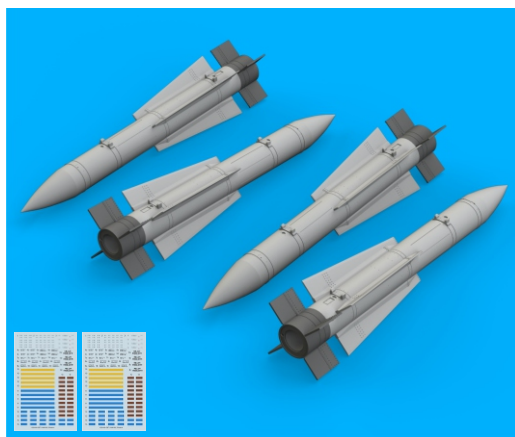

COLOURS

GSI Creos (GUNZE)			Mr.METAL COLOR	
AQUEOUS	Mr.COLOR			
[H 3]	[C 3]	RED		
[H 8]	[C 8]	SILVER		
[H33]	[C81]	RUSSET		
[H316]	[C316]	WHITE		

This product contains metal and resin detail parts for upgrading scale plastic models. When selecting this set make sure that it is for the kit mentioned in product name as these sets are made specifically for that kit. When upgrading the model some cutting or corrections may be necessary for parts to fit accurately. **WARNING!** This set contains small and sharp parts. Work carefully in a ventilated and well-lit room. Safety glasses are recommended. This product is not suitable for children below 14 years of age.

Tento výrobek obsahuje leptané a odlévané detaily pro úpravu a vylepšení plastického modelu. Při výběru sady kovových detailů zkontrolujte, zda je určena pro model, který chcete upravit. Model, pro který je sada určena, je uveden u názvu výrobku. Pro přesnou aplikaci kovových a odlévaných dílů může být zapotřebí upravit díly upravovaného modelu. **POZOR!** Sada obsahuje malé ostré díly. Pracujte ve větrané a dobře osvětlené místnosti. Doporučujeme použití ochranných brýlí. Tento výrobek není vhodný pro děti mladší 14 let.

435 21 Obrnice 170
Czech Republic

www.eduard.com

22,95

BRASSIN

BRASSIN