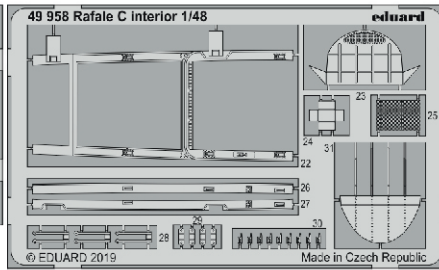

Rafale C interior

eduard

49 958

1/48

detail set for 1/48 REVELL kit • sada detailů pro stavebnici 1/48 REVELL

- APPLY EXPRESS MASK AND PAINT BEFORE GLUING
POUŽIT EXPRESS MASK NABARVIT PŘED SLEPENÍM
- SYMMETRICAL ASSEMBLY
SYMETRICKÁ MONTÁŽ
- REMOVE
ODSTRANIT
- GRIND
OBROUSIT
- DRILL HOLE
VRTAT OTVOR
- BEND
OHNOUT
- OPTION
VOLBA
- REPLACE
NAHRADIT
- 1** COLORED ETCHED PARTS
LEPTANÉ BAREVNÉ DÍLY
- 1** ETCHED PARTS
LEPTANÉ NEBAREVNÉ DÍLY
- 1** ORIGINAL KIT PARTS
PŮVODNÍ DÍLY STAVEBNICE

ORIGINAL KIT PARTS PŮVODNÍ DÍLY STAVEBNICE PHOTO-ETCHED PARTS LEPTANÉ DÍLY PARTS TO BE REMOVED DÍLY K ODSTRANĚNÍ FILL TMELIT