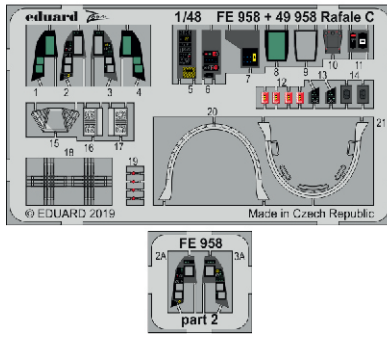

Rafale C interior

eduard

49 958

1/48

detail set for 1/48 REVELL kit • sada detailů pro stavebnici 1/48 REVELL

- APPLY EXPRESS MASK AND PAINT BEFORE GLUING
POUŽIT EXPRESS MASK NABARVIT PŘED SLEPENÍM
- SYMMETRICAL ASSEMBLY
SYMETRICKÁ MONTÁŽ
- REMOVE
ODSTRANIT
- GRIND
OBROUSIT
- DRILL HOLE
VRTAT OTVOR
- BEND
OHNOUT
- OPTION
VOLBA
- REPLACE
NAHRADIT
- 1** COLORED ETCHED PARTS
LEPTANÉ BAREVNÉ DÍLY
- 1** ETCHED PARTS
LEPTANÉ NEBAREVNÉ DÍLY
- 1** ORIGINAL KIT PARTS
PŮVODNÍ DÍLY STAVEBNICE

ORIGINAL KIT PARTS PŮVODNÍ DÍLY STAVEBNICE PHOTO-ETCHED PARTS LEPTANÉ DÍLY PARTS TO BE REMOVED DÍLY K ODSTRANĚNÍ FILL TMELIT