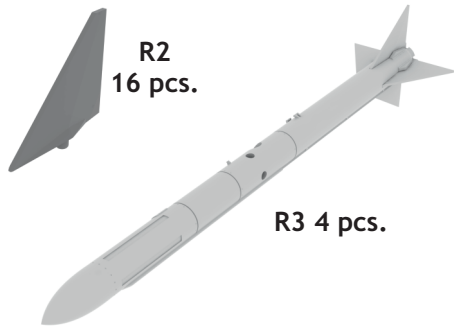

672 032 AIM-7M Sparrow

eduard
BRASSIN

1/72 scale

R2
16 pcs.

R3 4 pcs.

COLOURS

GSI Creos (GUNZE)			Mr.METAL COLOR	
AQUEOUS	Mr.COLOR	GREY	MC213	STAINLESS
H308	C308	GREY	MC213	STAINLESS
H316	C316	WHITE		

This product contains metal and resin detail parts for upgrading scale plastic models. When selecting this set make sure that it is for the kit mentioned in product name as these sets are made specifically for that kit. When upgrading the model some cutting or corrections may be necessary for parts to fit accurately. **WARNING!** This set contains small and sharp parts. Work carefully in a ventilated and well-lit room. Safety glasses are recommended. This product is not suitable for children below 14 years of age.

Tento výrobek obsahuje leptané a odlévané detaily pro úpravu a vylepšení plastického modelu. Při výběru sady kovových detailů zkontrolujte, zda je určena pro model, který chcete upravit. Model, pro který je sada určena, je uveden u názvu výrobku. Pro přesnou aplikaci kovových a odlévaných dílů může být zapotřebí upravit díly upraveného modelu. **POZOR!** Sada obsahuje malé ostré díly. Pracujte ve větrané a dobře osvětlené místnosti. Doporučujeme použití ochranných brýlí. Tento výrobek není vhodný pro děti mladší 14 let.

SYMMETRICAL ASSEMBLY
SYMETRICKÁ MONTÁŽ

- REMOVE ODSTRANIT
- BEND OHNOUT
- GRIND OBROUSIT
- OPTION VOLBA
- DRILL HOLE VRTAT OTVOR
- REPLACE NAHRADIT

4 pcs.

672 032 AIM-7M Sparrow