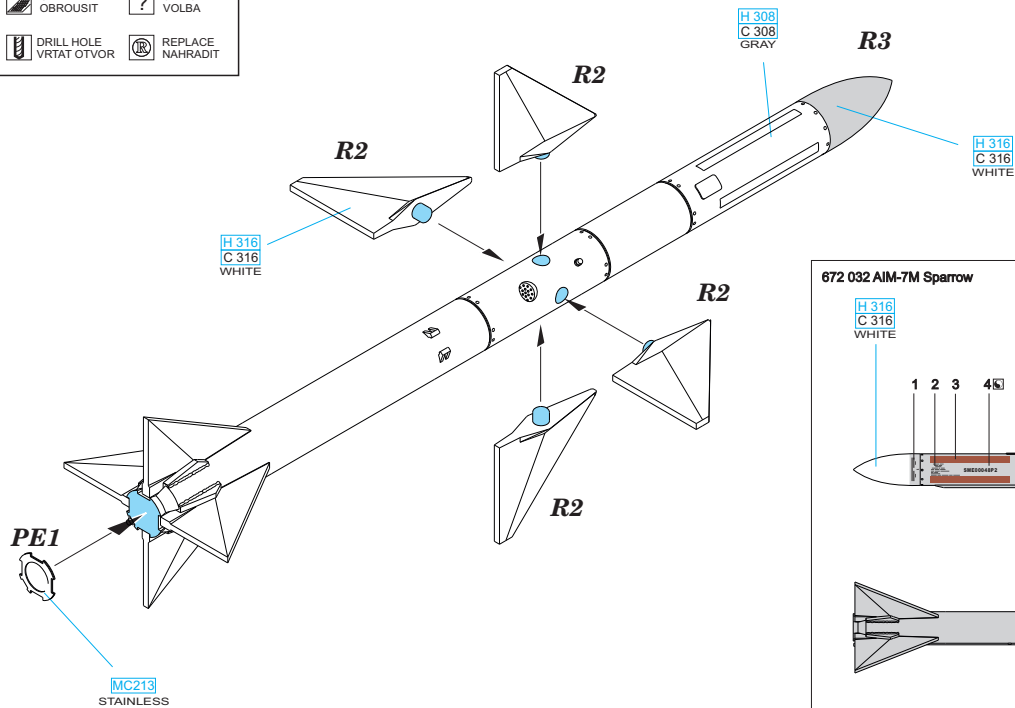

672 032 AIM-7M Sparrow

eduard
BRASSIN

1/72 scale

R2
16 pcs.

R3 4 pcs.

COLOURS

GSI Creos (GUNZE)			Mr.METAL COLOR	
AQUEOUS	Mr.COLOR	GREY	MC213	STAINLESS
H308	C308	GREY	MC213	STAINLESS
H316	C316	WHITE		

This product contains metal and resin detail parts for upgrading scale plastic models. When selecting this set make sure that it is for the kit mentioned in product name as these sets are made specifically for that kit. When upgrading the model some cutting or corrections may be necessary for parts to fit accurately. **WARNING!** This set contains small and sharp parts. Work carefully in a ventilated and well-lit room. Safety glasses are recommended. This product is not suitable for children below 14 years of age.

Tento výrobek obsahuje leptané a odlévané detaily pro úpravu a vylepšení plastického modelu. Při výběru sady kovových detailů zkontrolujte, zda je určena pro model, který chcete upravit. Model, pro který je sada určena, je uveden u názvu výrobku. Pro přesnou aplikaci kovových a odlévaných dílů může být zapotřebí upravit díly upraveného modelu. **POZOR!** Sada obsahuje malé ostré díly. Pracujte ve větrané a dobře osvětlené místnosti. Doporučujeme použití ochranných brýlí. Tento výrobek není vhodný pro děti mladší 14 let.

SYMMETRICAL ASSEMBLY
SYMETRICKÁ MONTÁŽ

- REMOVE ODSTRANIT
- BEND OHNOUT
- GRIND OBROUSIT
- OPTION VOLBA
- DRILL HOLE VRTAT OTVOR
- REPLACE NAHRADIT

4 pcs.

672 032 AIM-7M Sparrow