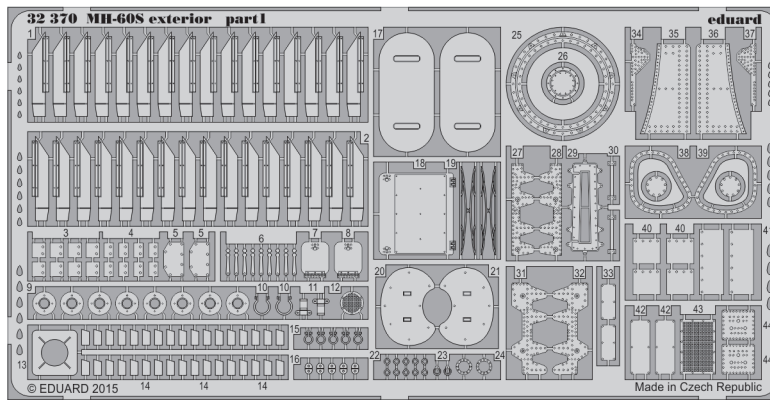

MH-60S interior

eduard

detail set for 1/32 ACADEMY No. 12120 kit • sada detailů pro stavebnici 1/32 ACADEMY No. 12120

32 371

- APPLY EXPRESS MASK AND PAINT BEFORE GLUING
POUŽIT EXPRESS MASK NABARVIT PŘED SLEPENÍM
- SYMMETRICAL ASSEMBLY
SYMETRICKÁ MONTÁŽ
- REMOVE
ODSTRANIT
- GRIND
OBROUSIT
- DRILL HOLE
VRTAT OTVOR
- BEND
OHNOUT
- OPTION
VOLBA
- REPLACE
NAHRADIT
- COLORED ETCHED PARTS
LEPTANÉ BAREVNÉ DÍLY
- ETCHED PARTS
LEPTANÉ NEBAREVNÉ DÍLY
- ORIGINAL KIT PARTS
PŮVODNÍ DÍLY STAVEBNICE

ORIGINAL KIT PARTS
PŮVODNÍ DÍLY STAVEBNICE

PHOTO-ETCHED PARTS
LEPTANÉ DÍLY

PARTS TO BE REMOVED
DÍLY K ODSTRANĚNÍ

FILL
TMELIT

Related products: 32 370 MH-60S exterior

Related products: 32 838 MH-60S seatbelts