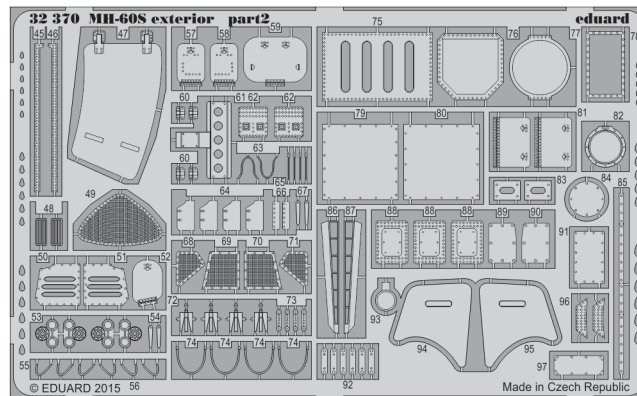

MH-60S interior

eduard

detail set for 1/32 ACADEMY No. 12120 kit • sada detailů pro stavebnici 1/32 ACADEMY No. 12120

32 371

- APPLY EXPRESS MASK AND PAINT BEFORE GLUING
POUŽIT EXPRESS MASK NABARVIT PŘED SLEPENÍM
- SYMMETRICAL ASSEMBLY
SYMETRICKÁ MONTÁŽ
- REMOVE
ODSTRANIT
- GRIND
OBROUSIT
- DRILL HOLE
VRTAT OTVOR
- BEND
OHNOUT
- OPTION
VOLBA
- REPLACE
NAHRADIT
- COLORED ETCHED PARTS
LEPTANÉ BAREVNÉ DÍLY
- ETCHED PARTS
LEPTANÉ NEBAREVNÉ DÍLY
- ORIGINAL KIT PARTS
PŮVODNÍ DÍLY STAVEBNICE

ORIGINAL KIT PARTS
PŮVODNÍ DÍLY STAVEBNICE

PHOTO-ETCHED PARTS
LEPTANÉ DÍLY

PARTS TO BE REMOVED
DÍLY K ODSTRANĚNÍ

FILL
TMELIT

Related products: 32 370 MH-60S exterior

Related products: 32 838 MH-60S seatbelts