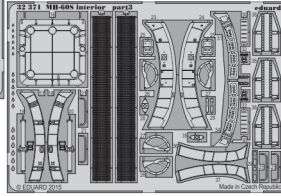

MH-60S interior

eduard

detail set for 1/32 ACADEMY No. 12120 kit • sada detailů pro stavebnici 1/32 ACADEMY No. 12120

32 371

- APPLY EXPRESS MASK AND PAINT BEFORE GLUING
POUŽIT EXPRESS MASK NABARVIT PŘED SLEPENÍM
- SYMMETRICAL ASSEMBLY
SYMETRICKÁ MONTÁŽ
- REMOVE
ODSTRANIT
- GRIND
OBROUSIT
- DRILL HOLE
VRTAT OTVOR
- BEND
OHNOUT
- OPTION
VOLBA
- REPLACE
NAHRADIT
- COLORED ETCHED PARTS
LEPTANÉ BAREVNÉ DÍLY
- ETCHED PARTS
LEPTANÉ NEBAREVNÉ DÍLY
- ORIGINAL KIT PARTS
PŮVODNÍ DÍLY STAVEBNICE

ORIGINAL KIT PARTS
PŮVODNÍ DÍLY STAVEBNICE

PHOTO-ETCHED PARTS
LEPTANÉ DÍLY

PARTS TO BE REMOVED
DÍLY K ODSTRANĚNÍ

FILL
TMELIT

Related products: 32 370 MH-60S exterior

Related products: 32 838 MH-60S seatbelts