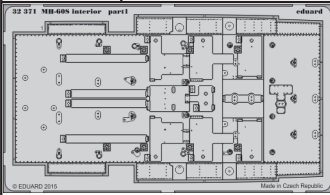

MH-60S interior

eduard

detail set for 1/32 ACADEMY No. 12120 kit • sada detailů pro stavebnici 1/32 ACADEMY No. 12120

32 371

- APPLY EXPRESS MASK AND PAINT BEFORE GLUING
POUŽIT EXPRESS MASK NABARVIT PŘED SLEPENÍM
- SYMMETRICAL ASSEMBLY
SYMETRICKÁ MONTÁŽ
- REMOVE
ODSTRANIT
- GRIND
OBROUSIT
- DRILL HOLE
VRTAT OTVOR
- BEND
OHNOUT
- OPTION
VOLBA
- REPLACE
NAHRADIT
- COLORED ETCHED PARTS
LEPTANÉ BAREVNÉ DÍLY
- ETCHED PARTS
LEPTANÉ NEBAREVNÉ DÍLY
- ORIGINAL KIT PARTS
PŮVODNÍ DÍLY STAVEBNICE

ORIGINAL KIT PARTS
PŮVODNÍ DÍLY STAVEBNICE

PHOTO-ETCHED PARTS
LEPTANÉ DÍLY

PARTS TO BE REMOVED
DÍLY K ODSTRANĚNÍ

FILL
TMELIT

Related products: 32 370 MH-60S exterior

Related products: 32 838 MH-60S seatbelts