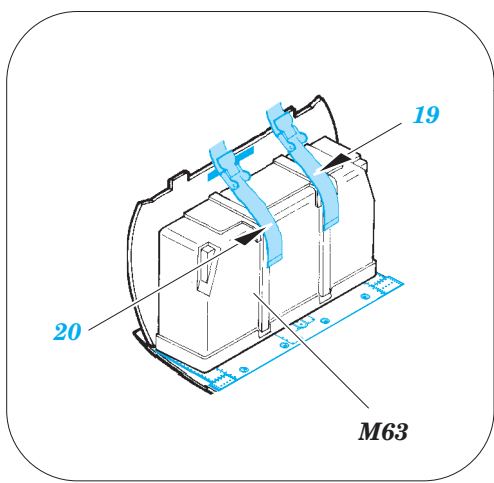

MH-60S interior

eduard

detail set for 1/32 ACADEMY No. 12120 kit • sada detailů pro stavebnici 1/32 ACADEMY No. 12120

32 371

- APPLY EXPRESS MASK AND PAINT BEFORE GLUING
POUŽIT EXPRESS MASK NABARVIT PŘED SLEPENÍM
- SYMMETRICAL ASSEMBLY
SYMETRICKÁ MONTÁŽ
- REMOVE
ODSTRANIT
- GRIND
OBROUSIT
- DRILL HOLE
VRTAT OTVOR
- BEND
OHNOUT
- OPTION
VOLBA
- REPLACE
NAHRADIT
- COLORED ETCHED PARTS
LEPTANÉ BAREVNÉ DÍLY
- ETCHED PARTS
LEPTANÉ NEBAREVNÉ DÍLY
- ORIGINAL KIT PARTS
PŮVODNÍ DÍLY STAVEBNICE

ORIGINAL KIT PARTS
PŮVODNÍ DÍLY STAVEBNICE

PHOTO-ETCHED PARTS
LEPTANÉ DÍLY

PARTS TO BE REMOVED
DÍLY K ODSTRANĚNÍ

FILL
TMELIT

Related products: 32 370 MH-60S exterior

Related products: 32 838 MH-60S seatbelts