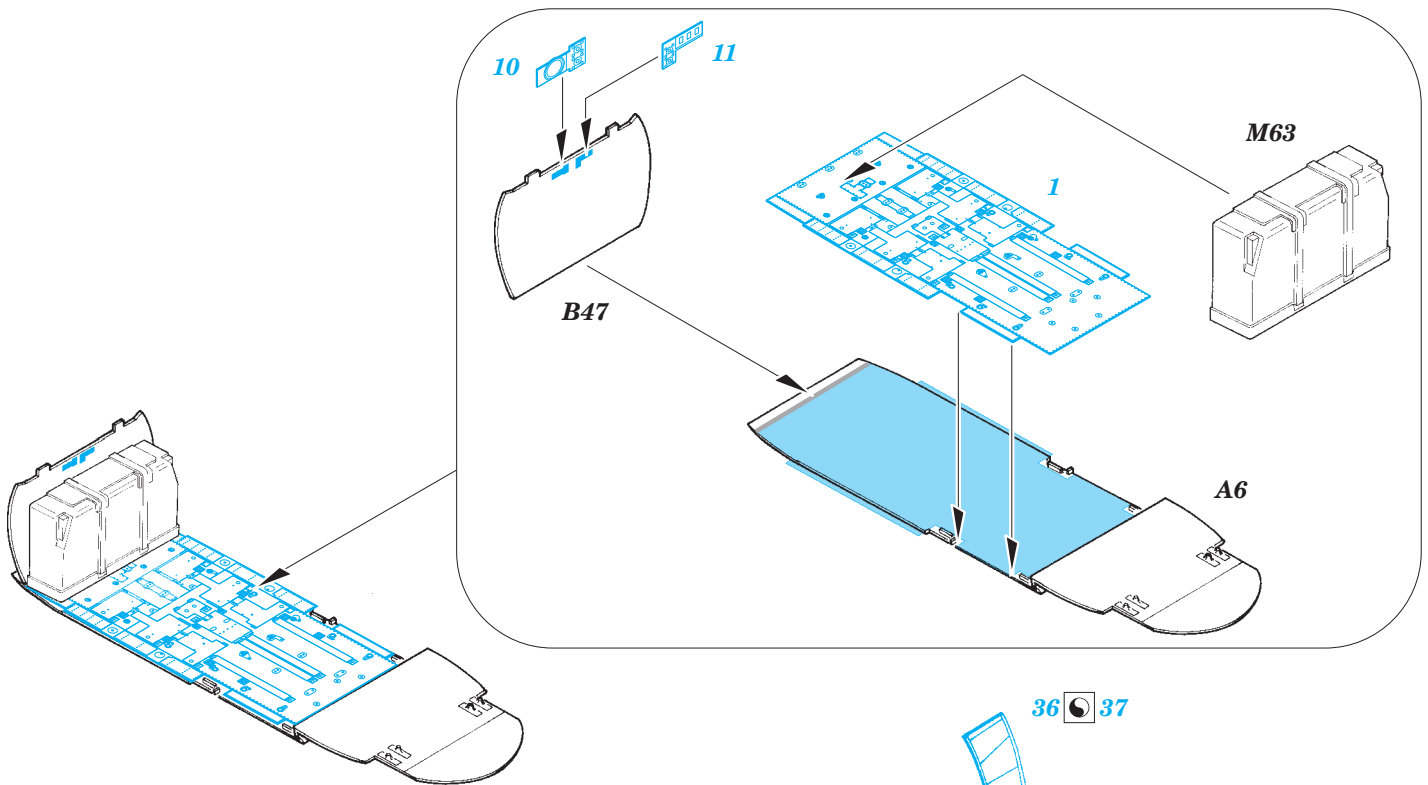

MH-60S interior

eduard

detail set for 1/32 ACADEMY No. 12120 kit • sada detailů pro stavebnici 1/32 ACADEMY No. 12120

32 371

- APPLY EXPRESS MASK AND PAINT BEFORE GLUING
POUŽIT EXPRESS MASK NABARVIT PŘED SLEPENÍM
- SYMMETRICAL ASSEMBLY
SYMETRICKÁ MONTÁŽ
- REMOVE
ODSTRANIT
- GRIND
OBROUSIT
- DRILL HOLE
VRTAT OTVOR
- BEND
OHNOUT
- OPTION
VOLBA
- REPLACE
NAHRADIT
- COLORED ETCHED PARTS
LEPTANÉ BAREVNÉ DÍLY
- ETCHED PARTS
LEPTANÉ NEBAREVNÉ DÍLY
- ORIGINAL KIT PARTS
PŮVODNÍ DÍLY STAVEBNICE

ORIGINAL KIT PARTS
PŮVODNÍ DÍLY STAVEBNICE

PHOTO-ETCHED PARTS
LEPTANÉ DÍLY

PARTS TO BE REMOVED
DÍLY K ODSTRANĚNÍ

FILL
TMELIT

Related products: 32 370 MH-60S exterior

Related products: 32 838 MH-60S seatbelts