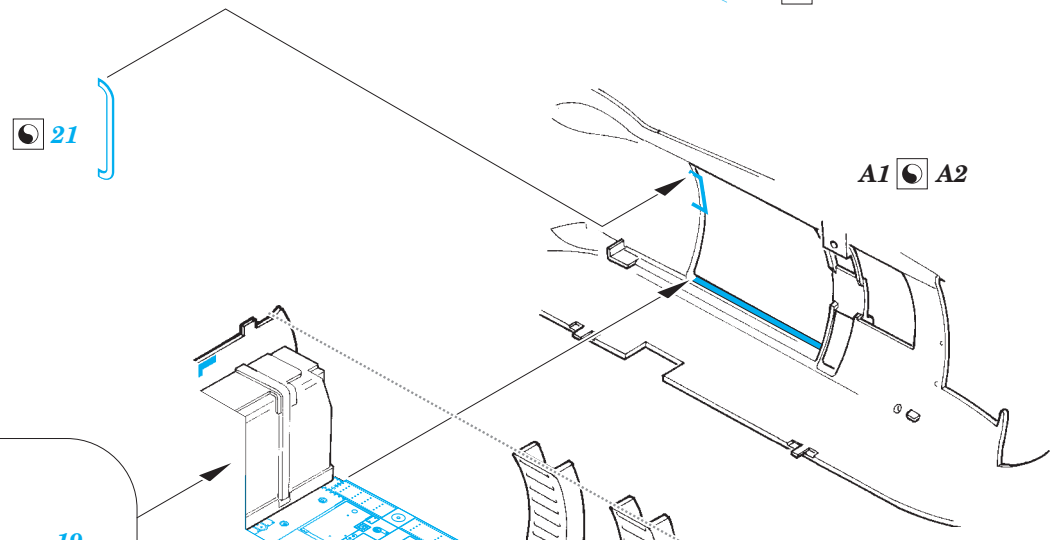

ORIGINAL KIT PARTS
PŮVODNÍ DÍLY STAVEBNICE

PHOTO-ETCHED PARTS
LEPTANÉ DÍLY

PARTS TO BE REMOVED
DÍLY K ODSTRANĚNÍ

FILL
TMELIT

Related products: 32 370 MH-60S exterior

Related products: 32 838 MH-60S seatbelts