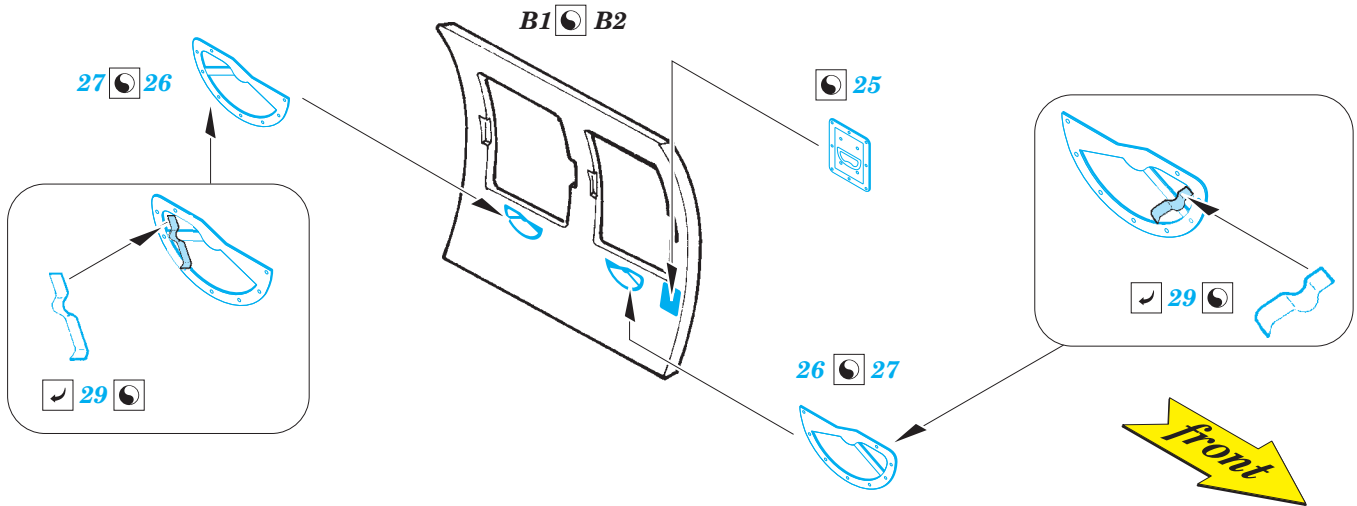

MH-60S interior

eduard

detail set for 1/32 ACADEMY No. 12120 kit • sada detailů pro stavebnici 1/32 ACADEMY No. 12120

32 371

- APPLY EXPRESS MASK AND PAINT BEFORE GLUING
POUŽIT EXPRESS MASK NABARVIT PŘED SLEPENÍM
- SYMMETRICAL ASSEMBLY
SYMETRICKÁ MONTÁŽ
- REMOVE
ODSTRANIT
- GRIND
OBROUSIT
- DRILL HOLE
VRTAT OTVOR
- BEND
OHNOUT
- OPTION
VOLBA
- REPLACE
NAHRADIT
- COLORED ETCHED PARTS
LEPTANÉ BAREVNÉ DÍLY
- ETCHED PARTS
LEPTANÉ NEBAREVNÉ DÍLY
- ORIGINAL KIT PARTS
PŮVODNÍ DÍLY STAVEBNICE

ORIGINAL KIT PARTS
PŮVODNÍ DÍLY STAVEBNICE

PHOTO-ETCHED PARTS
LEPTANÉ DÍLY

PARTS TO BE REMOVED
DÍLY K ODSTRANĚNÍ

FILL
TMELIT

Related products: 32 370 MH-60S exterior

Related products: 32 838 MH-60S seatbelts