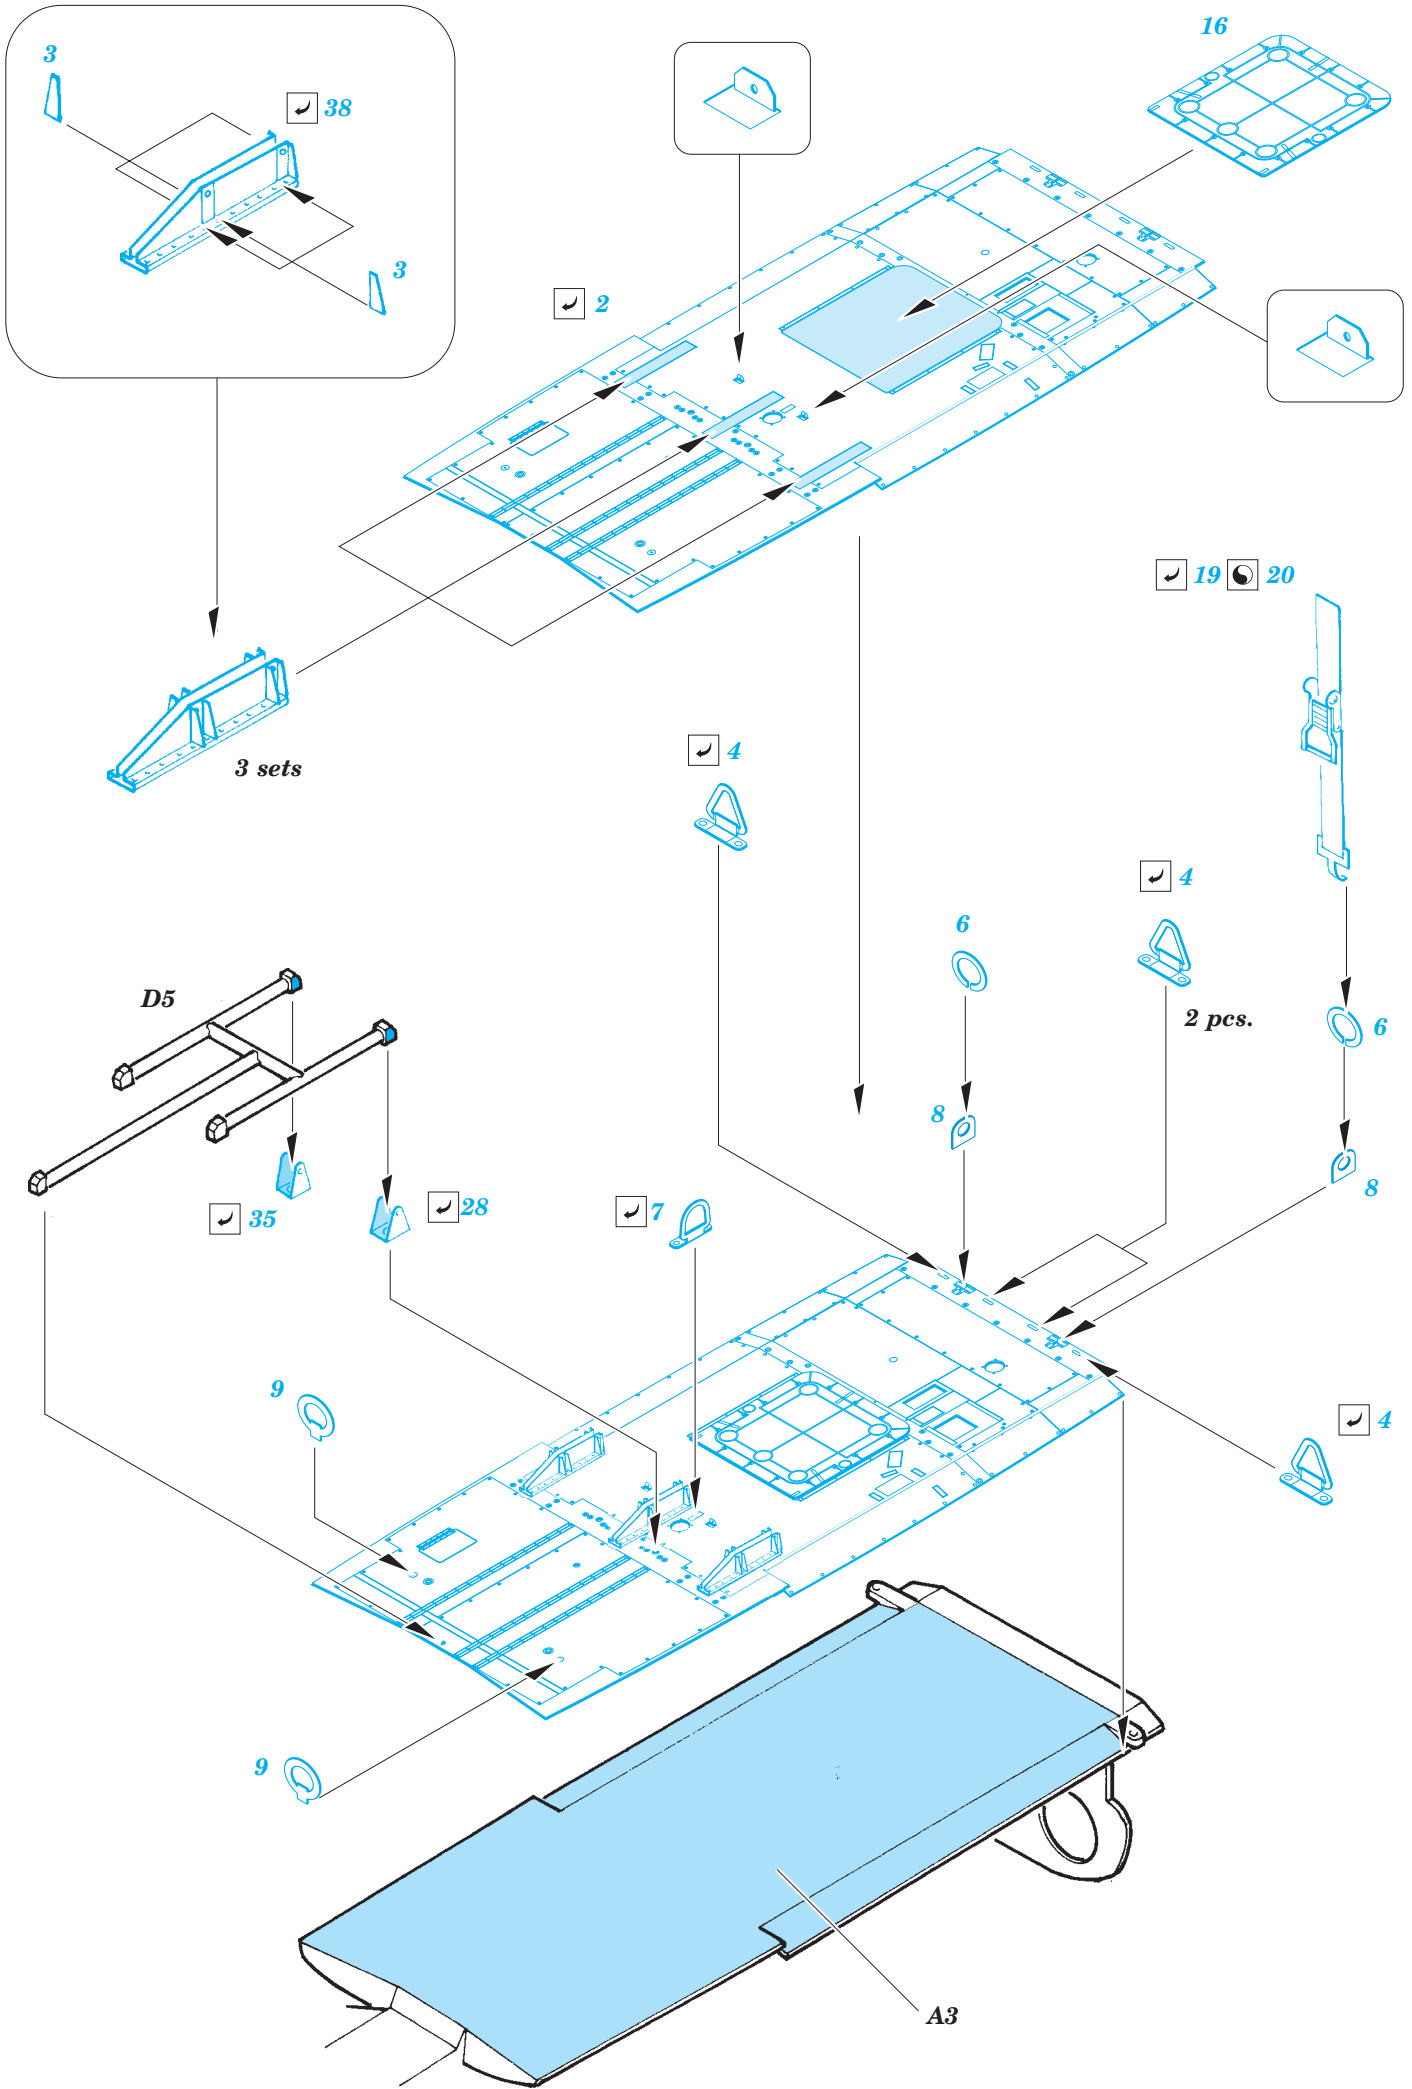

MH-60S interior

eduard

detail set for 1/32 ACADEMY No. 12120 kit • sada detailů pro stavebnici 1/32 ACADEMY No. 12120

32 371

- APPLY EXPRESS MASK AND PAINT BEFORE GLUING
POUŽIT EXPRESS MASK NABARVIT PŘED SLEPENÍM
- SYMMETRICAL ASSEMBLY
SYMETRICKÁ MONTÁŽ
- REMOVE
ODSTRANIT
- GRIND
OBROUSIT
- DRILL HOLE
VRTAT OTVOR
- BEND
OHNOUT
- OPTION
VOLBA
- REPLACE
NAHRADIT
- COLORED ETCHED PARTS
LEPTANÉ BAREVNÉ DÍLY
- ETCHED PARTS
LEPTANÉ NEBAREVNÉ DÍLY
- ORIGINAL KIT PARTS
PŮVODNÍ DÍLY STAVEBNICE

ORIGINAL KIT PARTS
PŮVODNÍ DÍLY STAVEBNICE

PHOTO-ETCHED PARTS
LEPTANÉ DÍLY

PARTS TO BE REMOVED
DÍLY K ODSTRANĚNÍ

FILL
TMELIT

Related products: 32 370 MH-60S exterior

Related products: 32 838 MH-60S seatbelts