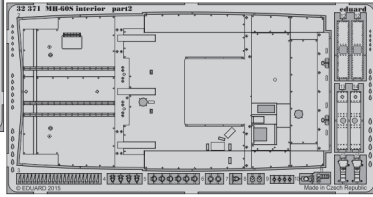

MH-60S interior

eduard

detail set for 1/32 ACADEMY No. 12120 kit • sada detailů pro stavebnici 1/32 ACADEMY No. 12120

32 371

- APPLY EXPRESS MASK AND PAINT BEFORE GLUING
POUŽIT EXPRESS MASK NABARVIT PŘED SLEPENÍM
- SYMMETRICAL ASSEMBLY
SYMETRICKÁ MONTÁŽ
- REMOVE
ODSTRANIT
- GRIND
OBROUSIT
- DRILL HOLE
VRTAT OTVOR
- BEND
OHNOUT
- OPTION
VOLBA
- REPLACE
NAHRADIT
- COLORED ETCHED PARTS
LEPTANÉ BAREVNÉ DÍLY
- ETCHED PARTS
LEPTANÉ NEBAREVNÉ DÍLY
- ORIGINAL KIT PARTS
PŮVODNÍ DÍLY STAVEBNICE

ORIGINAL KIT PARTS
PŮVODNÍ DÍLY STAVEBNICE

PHOTO-ETCHED PARTS
LEPTANÉ DÍLY

PARTS TO BE REMOVED
DÍLY K ODSTRANĚNÍ

FILL
TMELIT

Related products: 32 370 MH-60S exterior

Related products: 32 838 MH-60S seatbelts