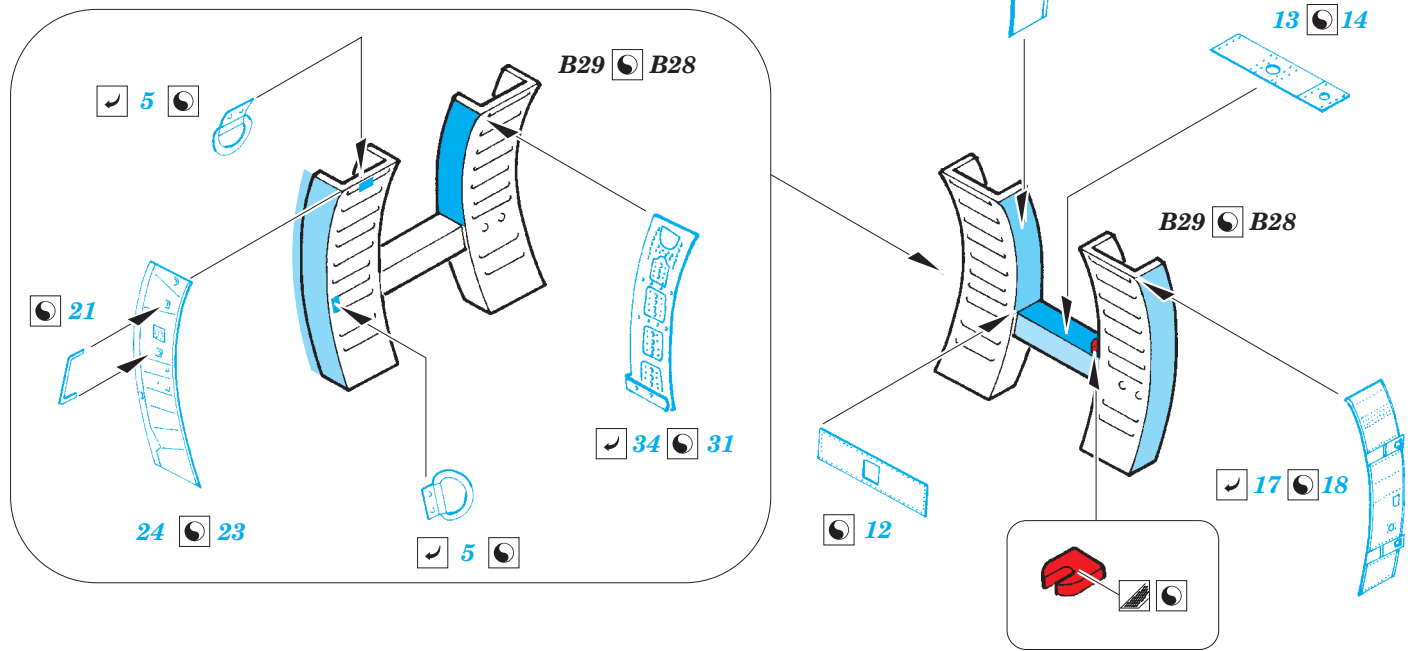

MH-60S interior

eduard

detail set for 1/32 ACADEMY No. 12120 kit • sada detailů pro stavebnici 1/32 ACADEMY No. 12120

32 371

- APPLY EXPRESS MASK AND PAINT BEFORE GLUING
POUŽIT EXPRESS MASK NABARVIT PŘED SLEPENÍM
- SYMMETRICAL ASSEMBLY
SYMETRICKÁ MONTÁŽ
- REMOVE
ODSTRANIT
- GRIND
OBROUSIT
- DRILL HOLE
VRTAT OTVOR
- BEND
OHNOUT
- OPTION
VOLBA
- REPLACE
NAHRADIT
- COLORED ETCHED PARTS
LEPTANÉ BAREVNÉ DÍLY
- ETCHED PARTS
LEPTANÉ NEBAREVNÉ DÍLY
- ORIGINAL KIT PARTS
PŮVODNÍ DÍLY STAVEBNICE

ORIGINAL KIT PARTS
PŮVODNÍ DÍLY STAVEBNICE

PHOTO-ETCHED PARTS
LEPTANÉ DÍLY

PARTS TO BE REMOVED
DÍLY K ODSTRANĚNÍ

FILL
TMELIT

Related products: 32 370 MH-60S exterior

Related products: 32 838 MH-60S seatbelts