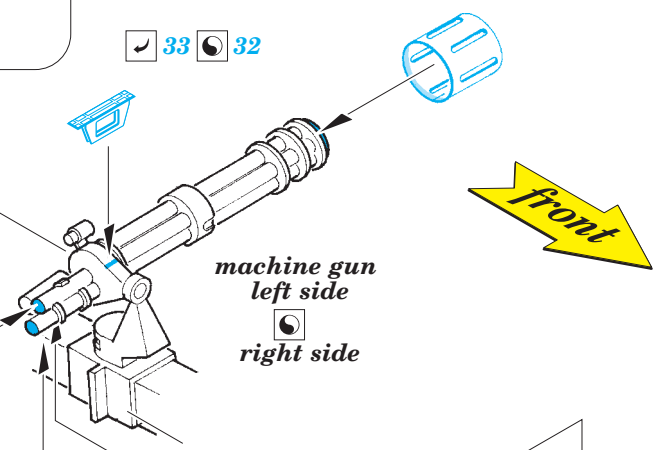

MH-60S interior

eduard

detail set for 1/32 ACADEMY No. 12120 kit • sada detailů pro stavebnici 1/32 ACADEMY No. 12120

32 371

- APPLY EXPRESS MASK AND PAINT BEFORE GLUING
POUŽIT EXPRESS MASK NABARVIT PŘED SLEPENÍM
- SYMMETRICAL ASSEMBLY
SYMETRICKÁ MONTÁŽ
- REMOVE
ODSTRANIT
- GRIND
OBROUSIT
- DRILL HOLE
VRTAT OTVOR
- BEND
OHNOUT
- OPTION
VOLBA
- REPLACE
NAHRADIT
- COLORED ETCHED PARTS
LEPTANÉ BAREVNÉ DÍLY
- ETCHED PARTS
LEPTANÉ NEBAREVNÉ DÍLY
- ORIGINAL KIT PARTS
PŮVODNÍ DÍLY STAVEBNICE

ORIGINAL KIT PARTS
PŮVODNÍ DÍLY STAVEBNICE

PHOTO-ETCHED PARTS
LEPTANÉ DÍLY

PARTS TO BE REMOVED
DÍLY K ODSTRANĚNÍ

FILL
TMELIT

Related products: 32 370 MH-60S exterior

Related products: 32 838 MH-60S seatbelts